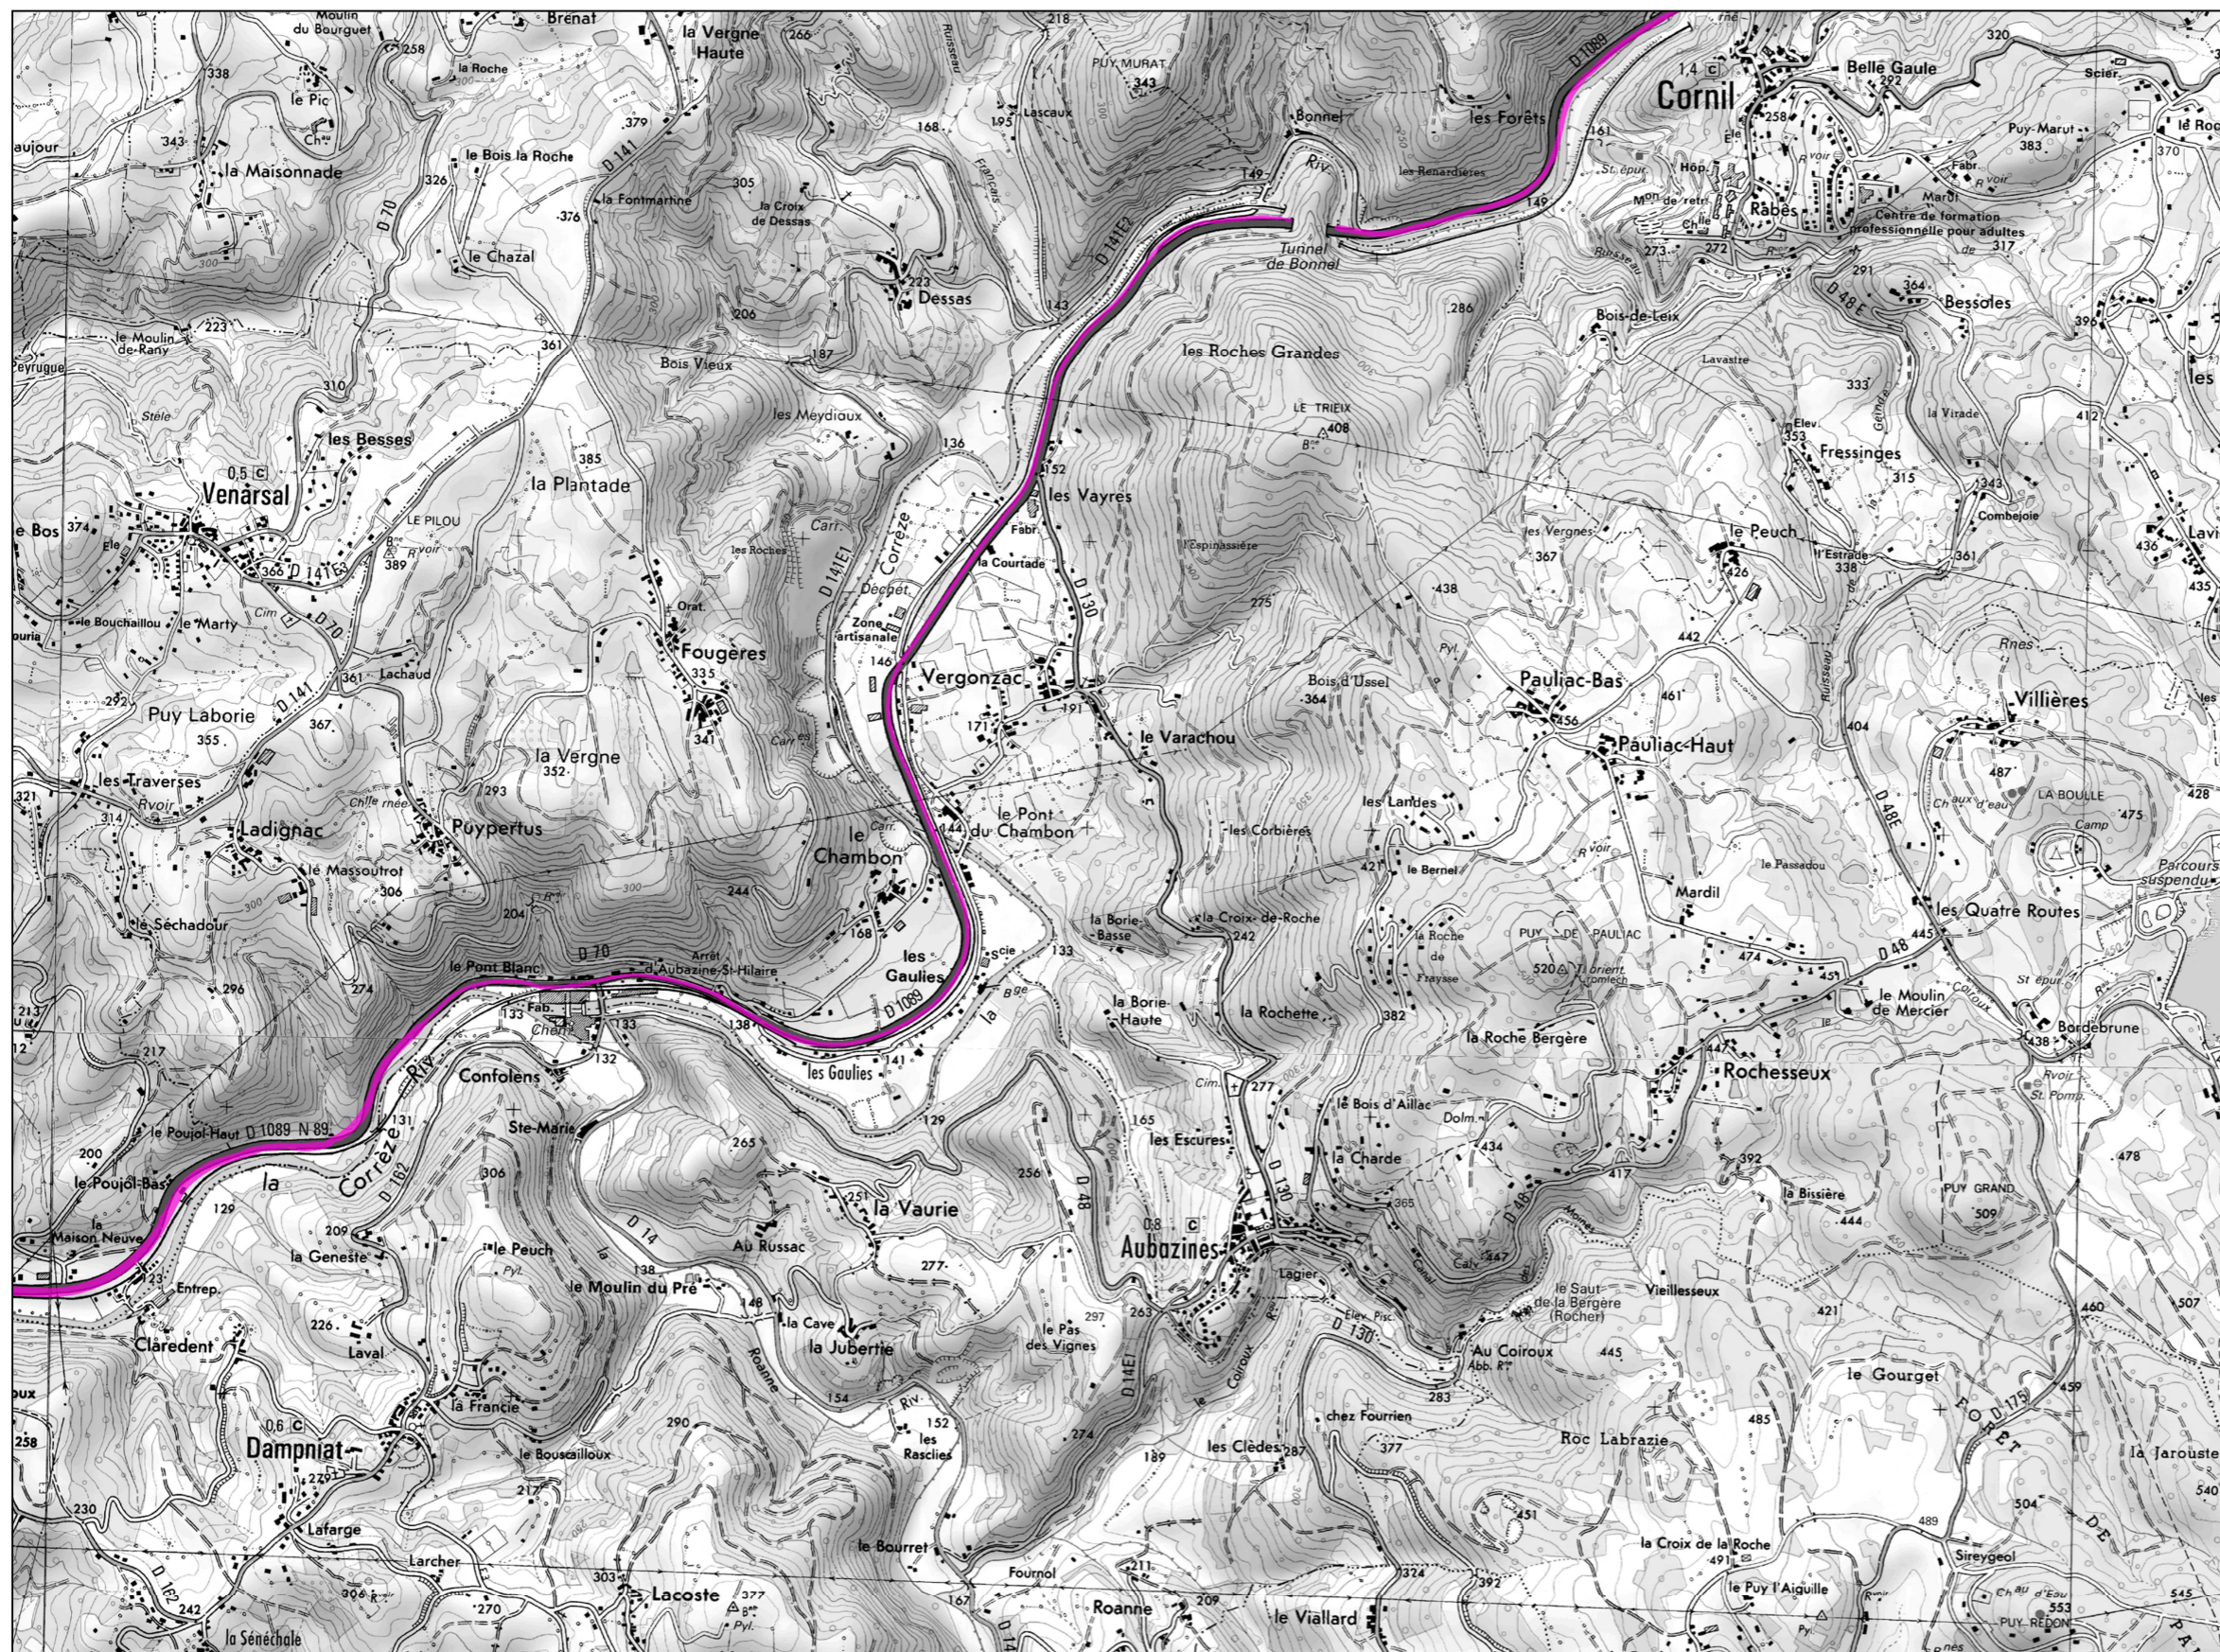

CARTE DE DEPASSEMENT DES VALEURS LIMITES Type C

Ln (Nuit)
22h - 6h

RD 1089

Localisation de la planche

Légende

Niveau sonore en dB(A)	Couleur
> 62	

Echelle : 1/25 000

CARTE DE DEPASSEMENT DES VALEURS LIMITES Type C

Ln (Nuit)
22h - 6h

RD 1089

Localisation de la planche

Légende

Niveau sonore en dB(A)	Couleur
> 62	

Echelle : 1/25 000