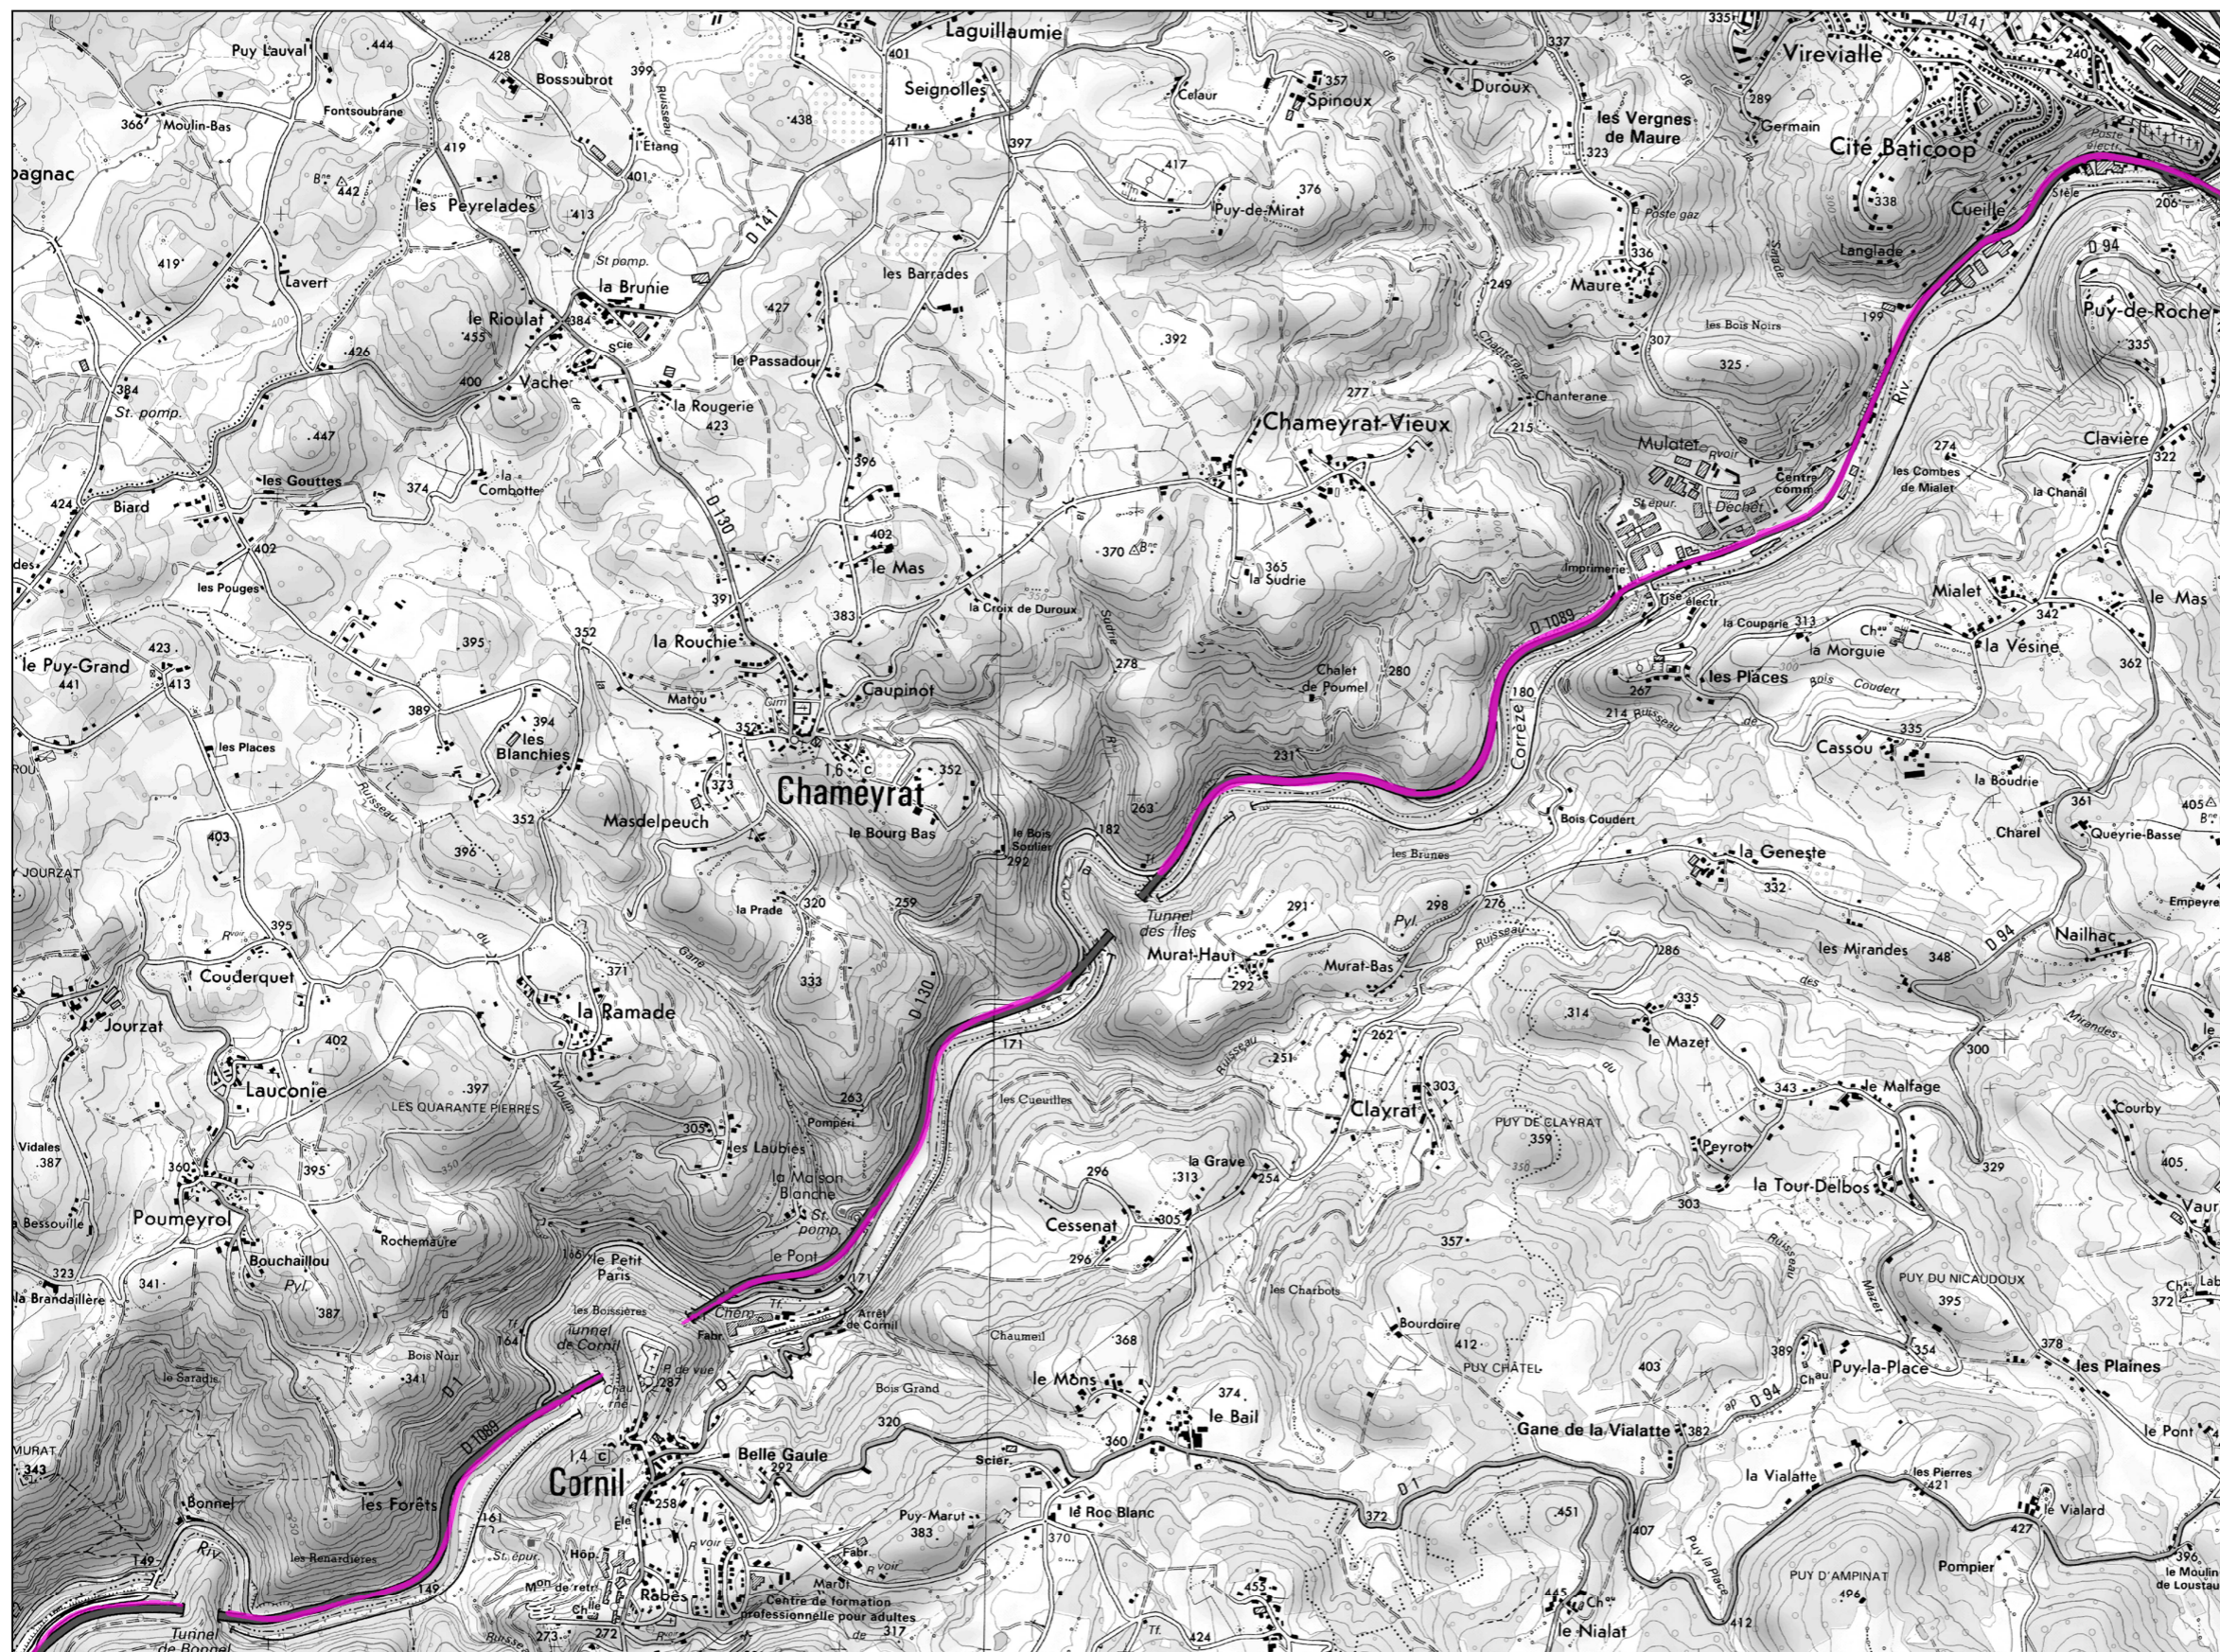

CARTE DE DEPASSEMENT DES VALEURS LIMITES Type C

Ln (Nuit)
22h - 6h

RD 1089

Localisation de la planche

Légende

Niveau sonore en dB(A)	Couleur
> 62	

Echelle : 1/25 000

CARTE DE DEPASSEMENT DES VALEURS LIMITES Type C

Ln (Nuit)
22h - 6h

RD 1089

Localisation de la planche

Légende

Niveau sonore en dB(A)	Couleur
> 62	

Echelle : 1/25 000