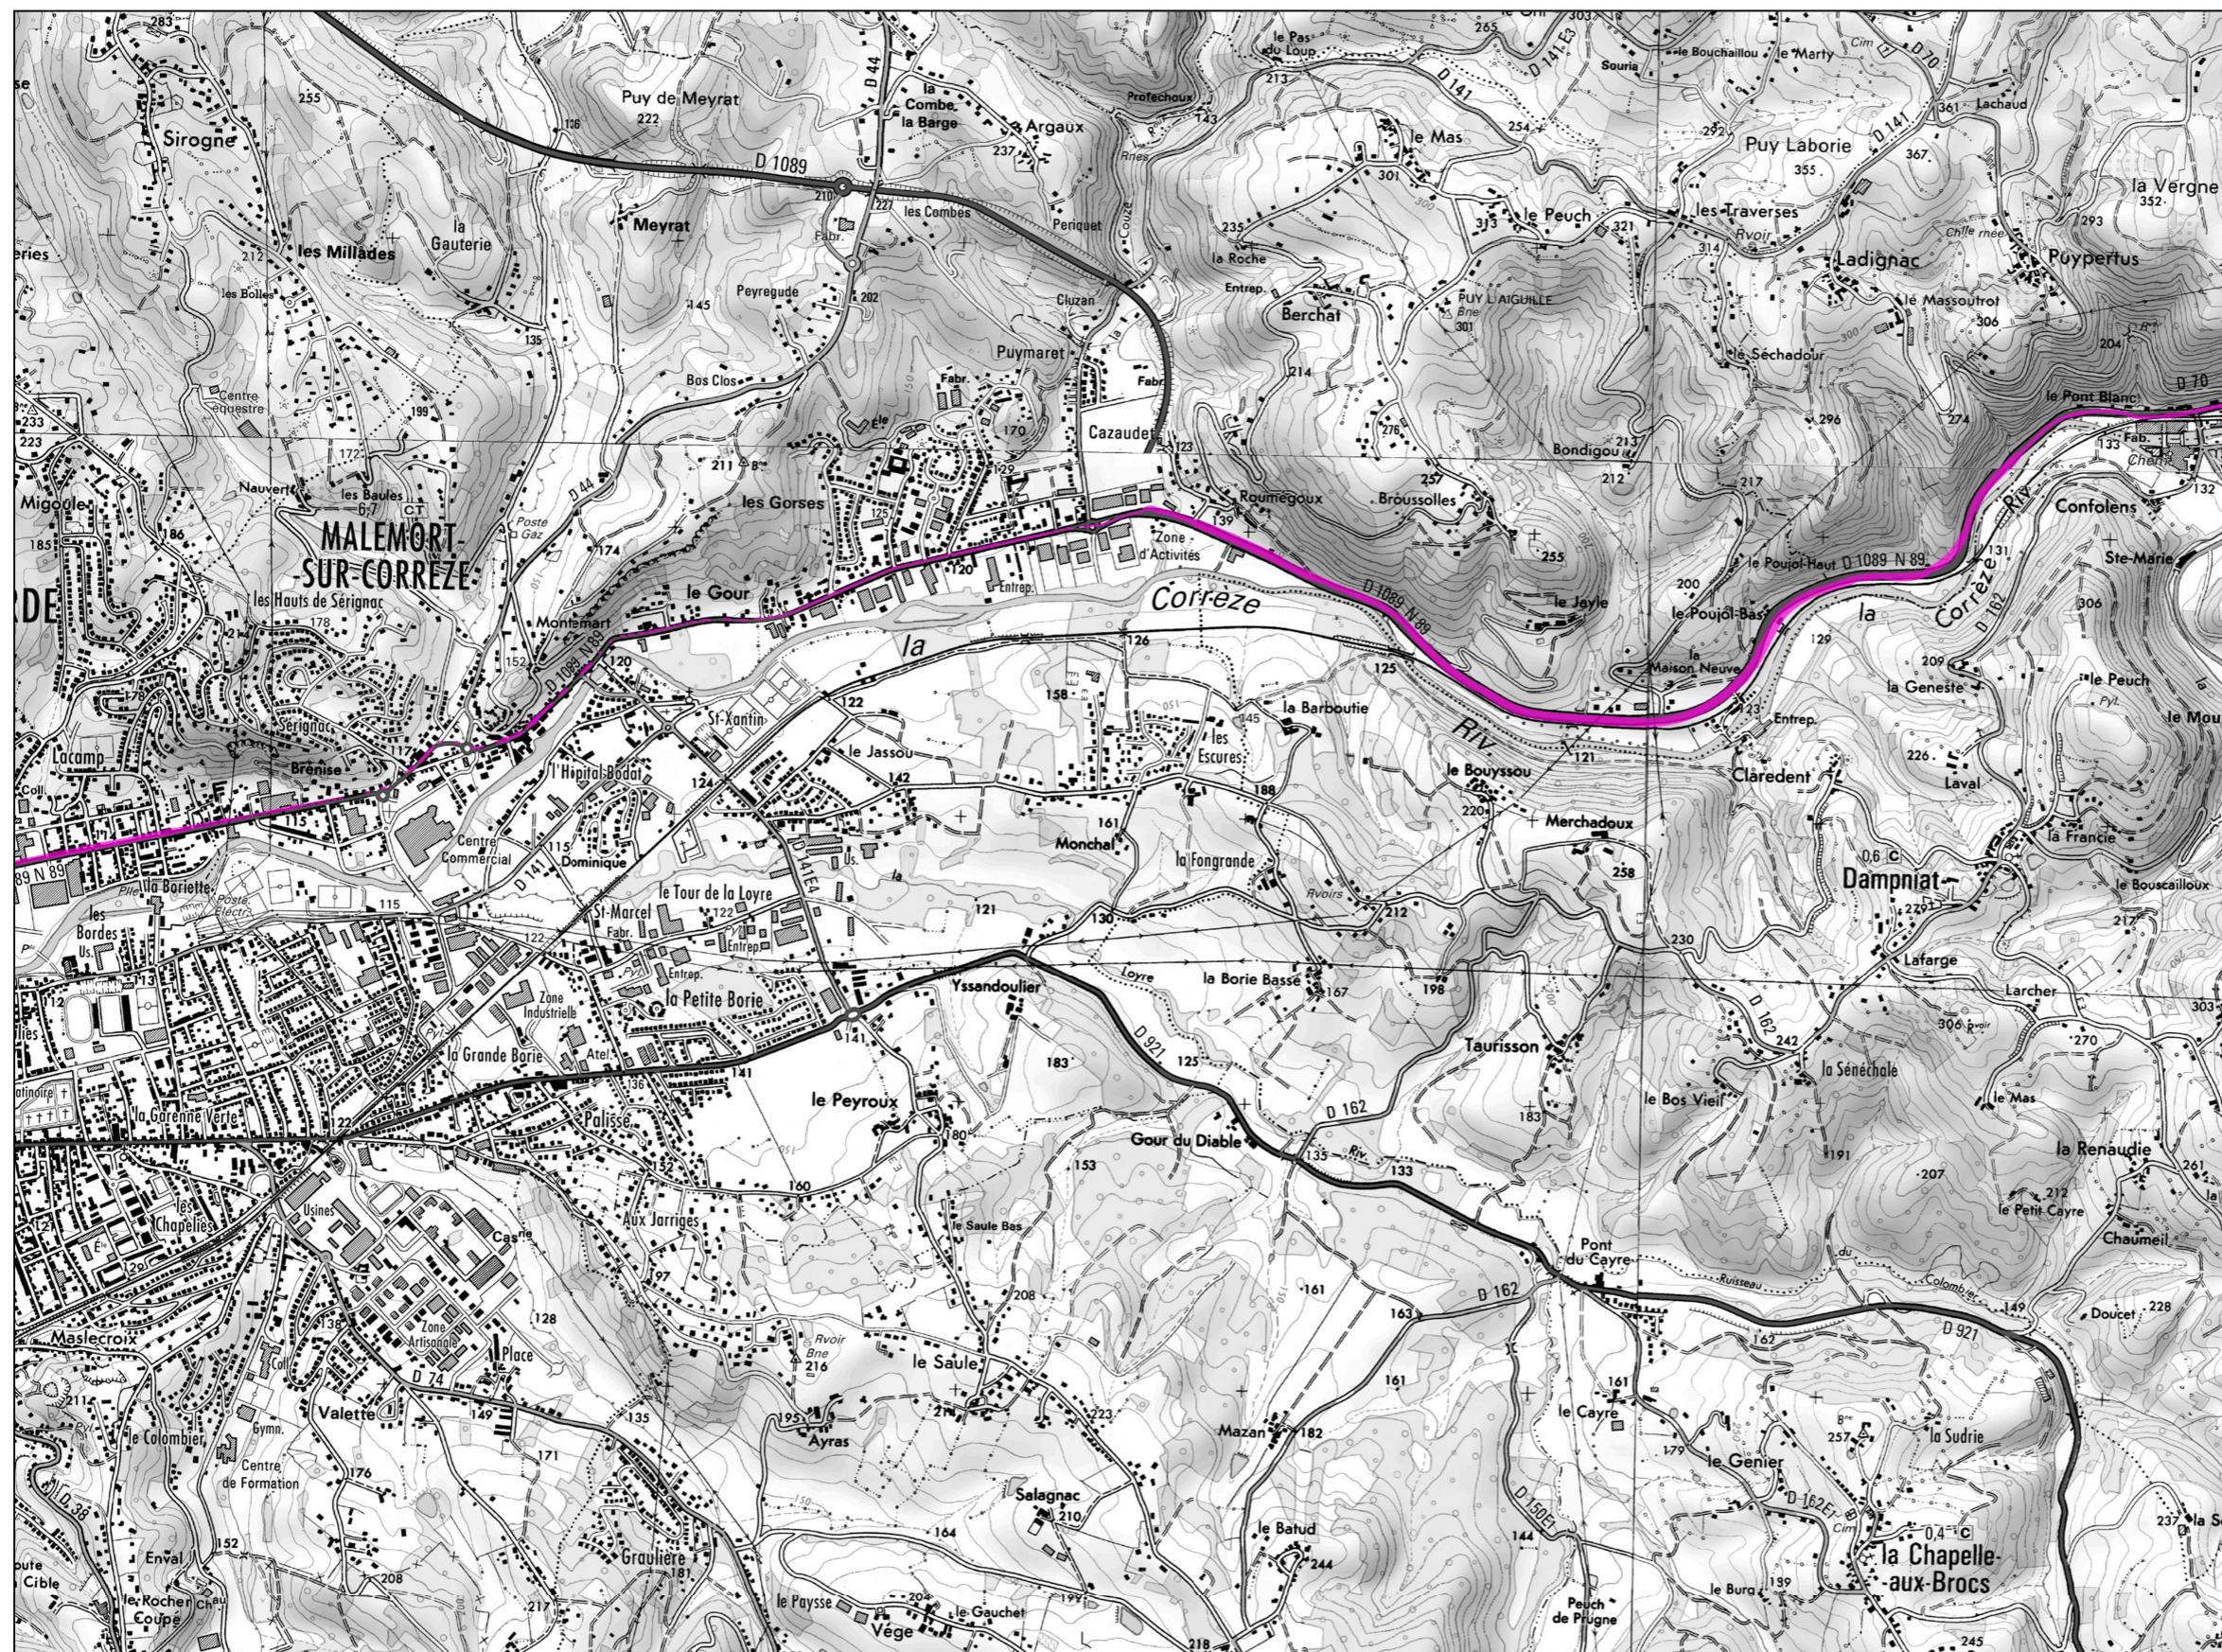

CARTE DE DEPASSEMENT DES VALEURS LIMITES Type C

Ln (Nuit)
22h - 6h

RD 1089

Localisation de la planche

Légende

Niveau sonore
en dB(A) Couleur

> 62

Echelle : 1/25 000