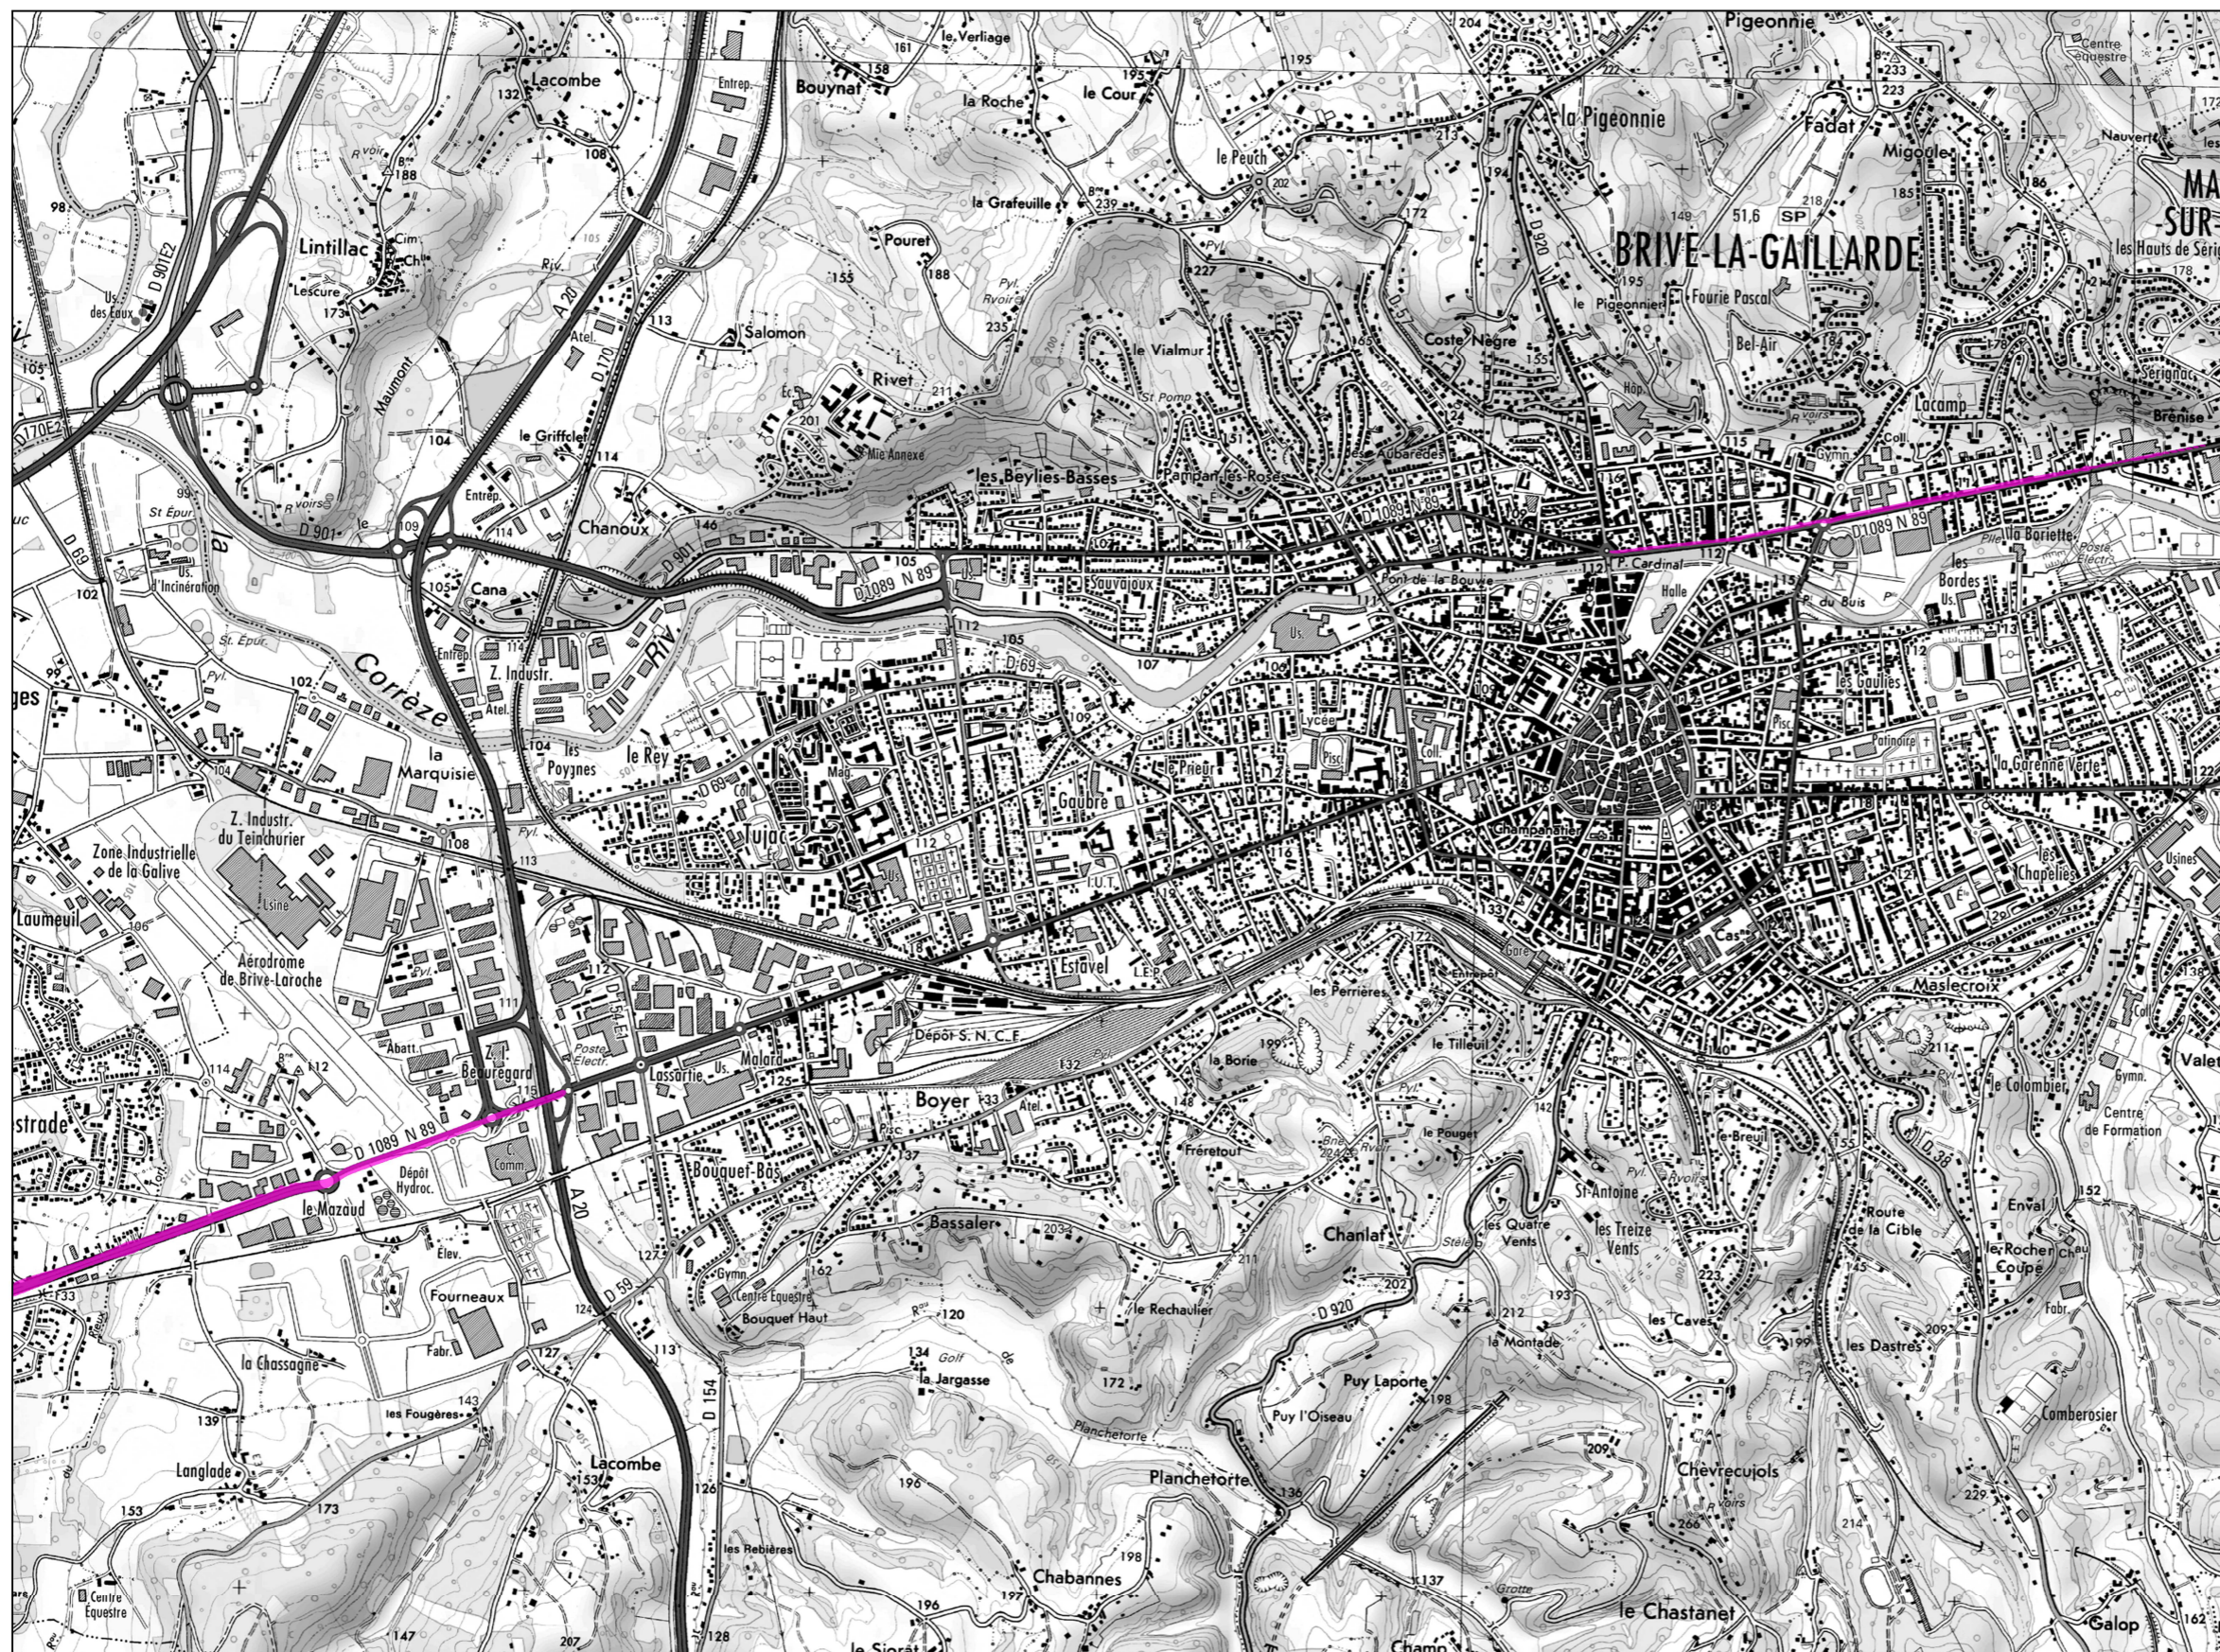

CARTE DE DEPASSEMENT DES VALEURS LIMITES Type C

Ln (Nuit)
22h - 6h

RD 1089

Localisation de la planche

Légende

Niveau sonore
en dB(A) Couleur

> 62

Echelle : 1/25 000