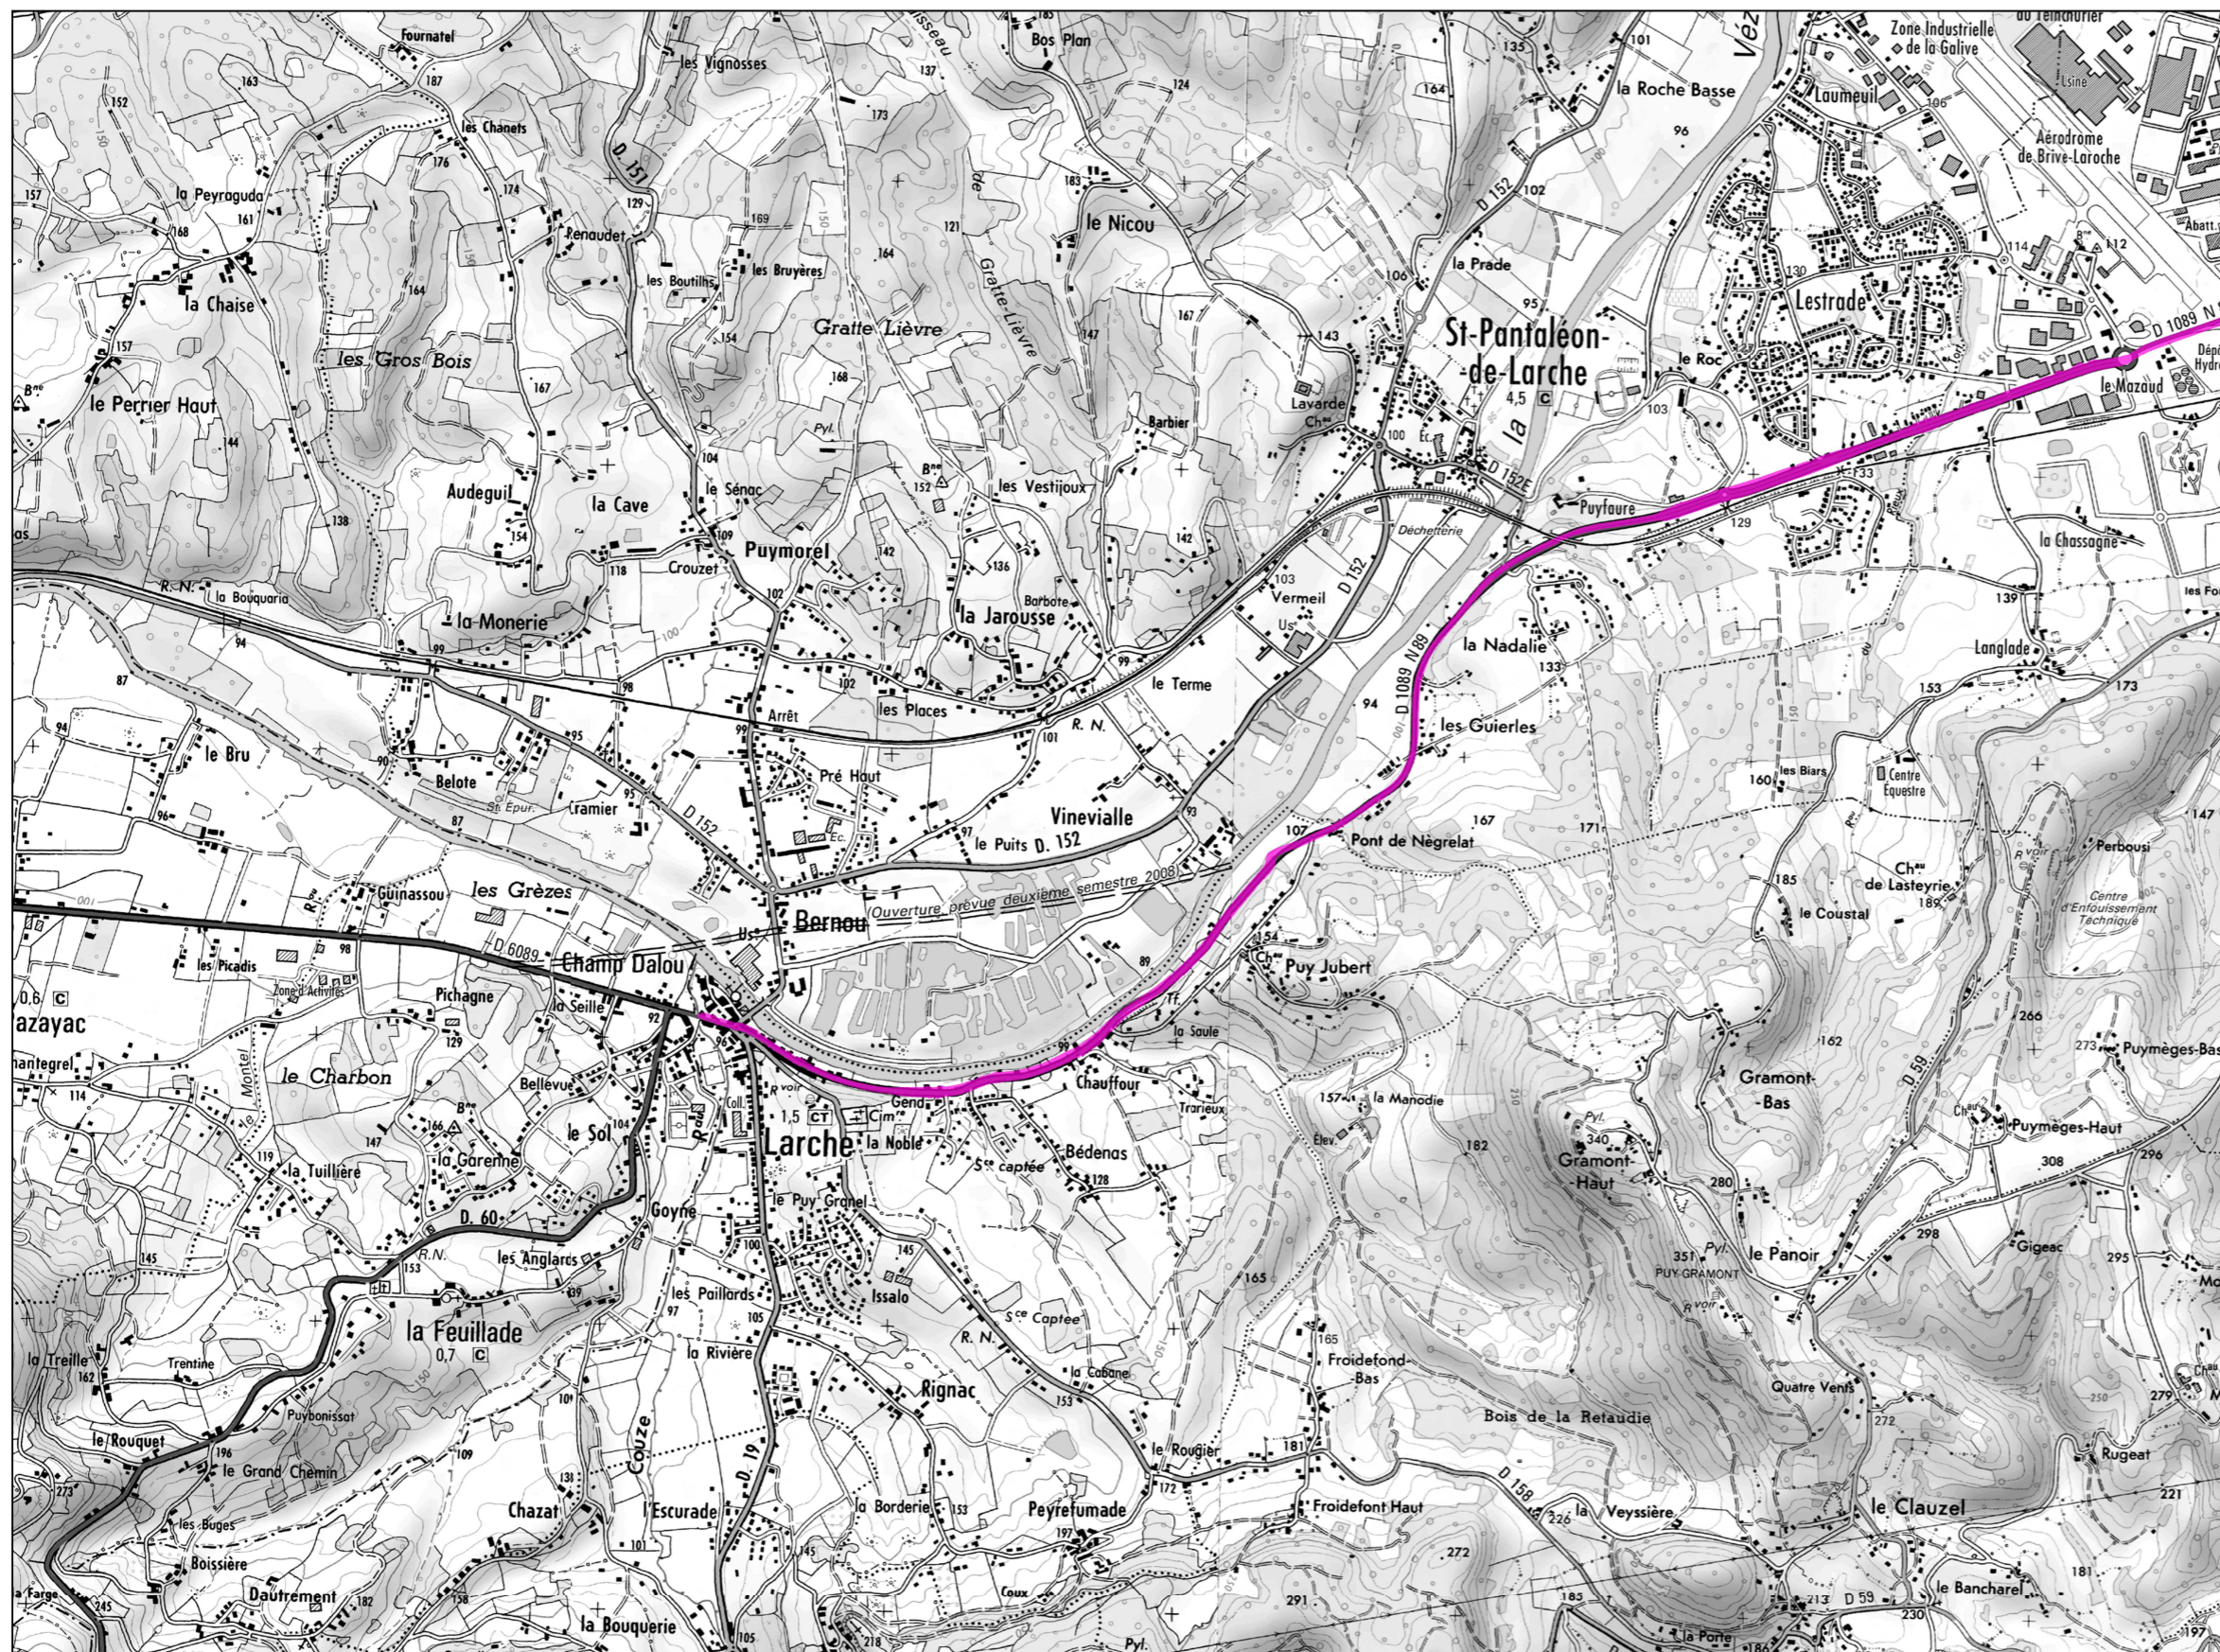

CARTE DE DEPASSEMENT DES VALEURS LIMITES Type C

Ln (Nuit)
22h - 6h

RD 1089 - RD 1089E1

Localisation de la planche

Légende

Niveau sonore en dB(A)	Couleur
> 62	

Echelle : 1/25 000