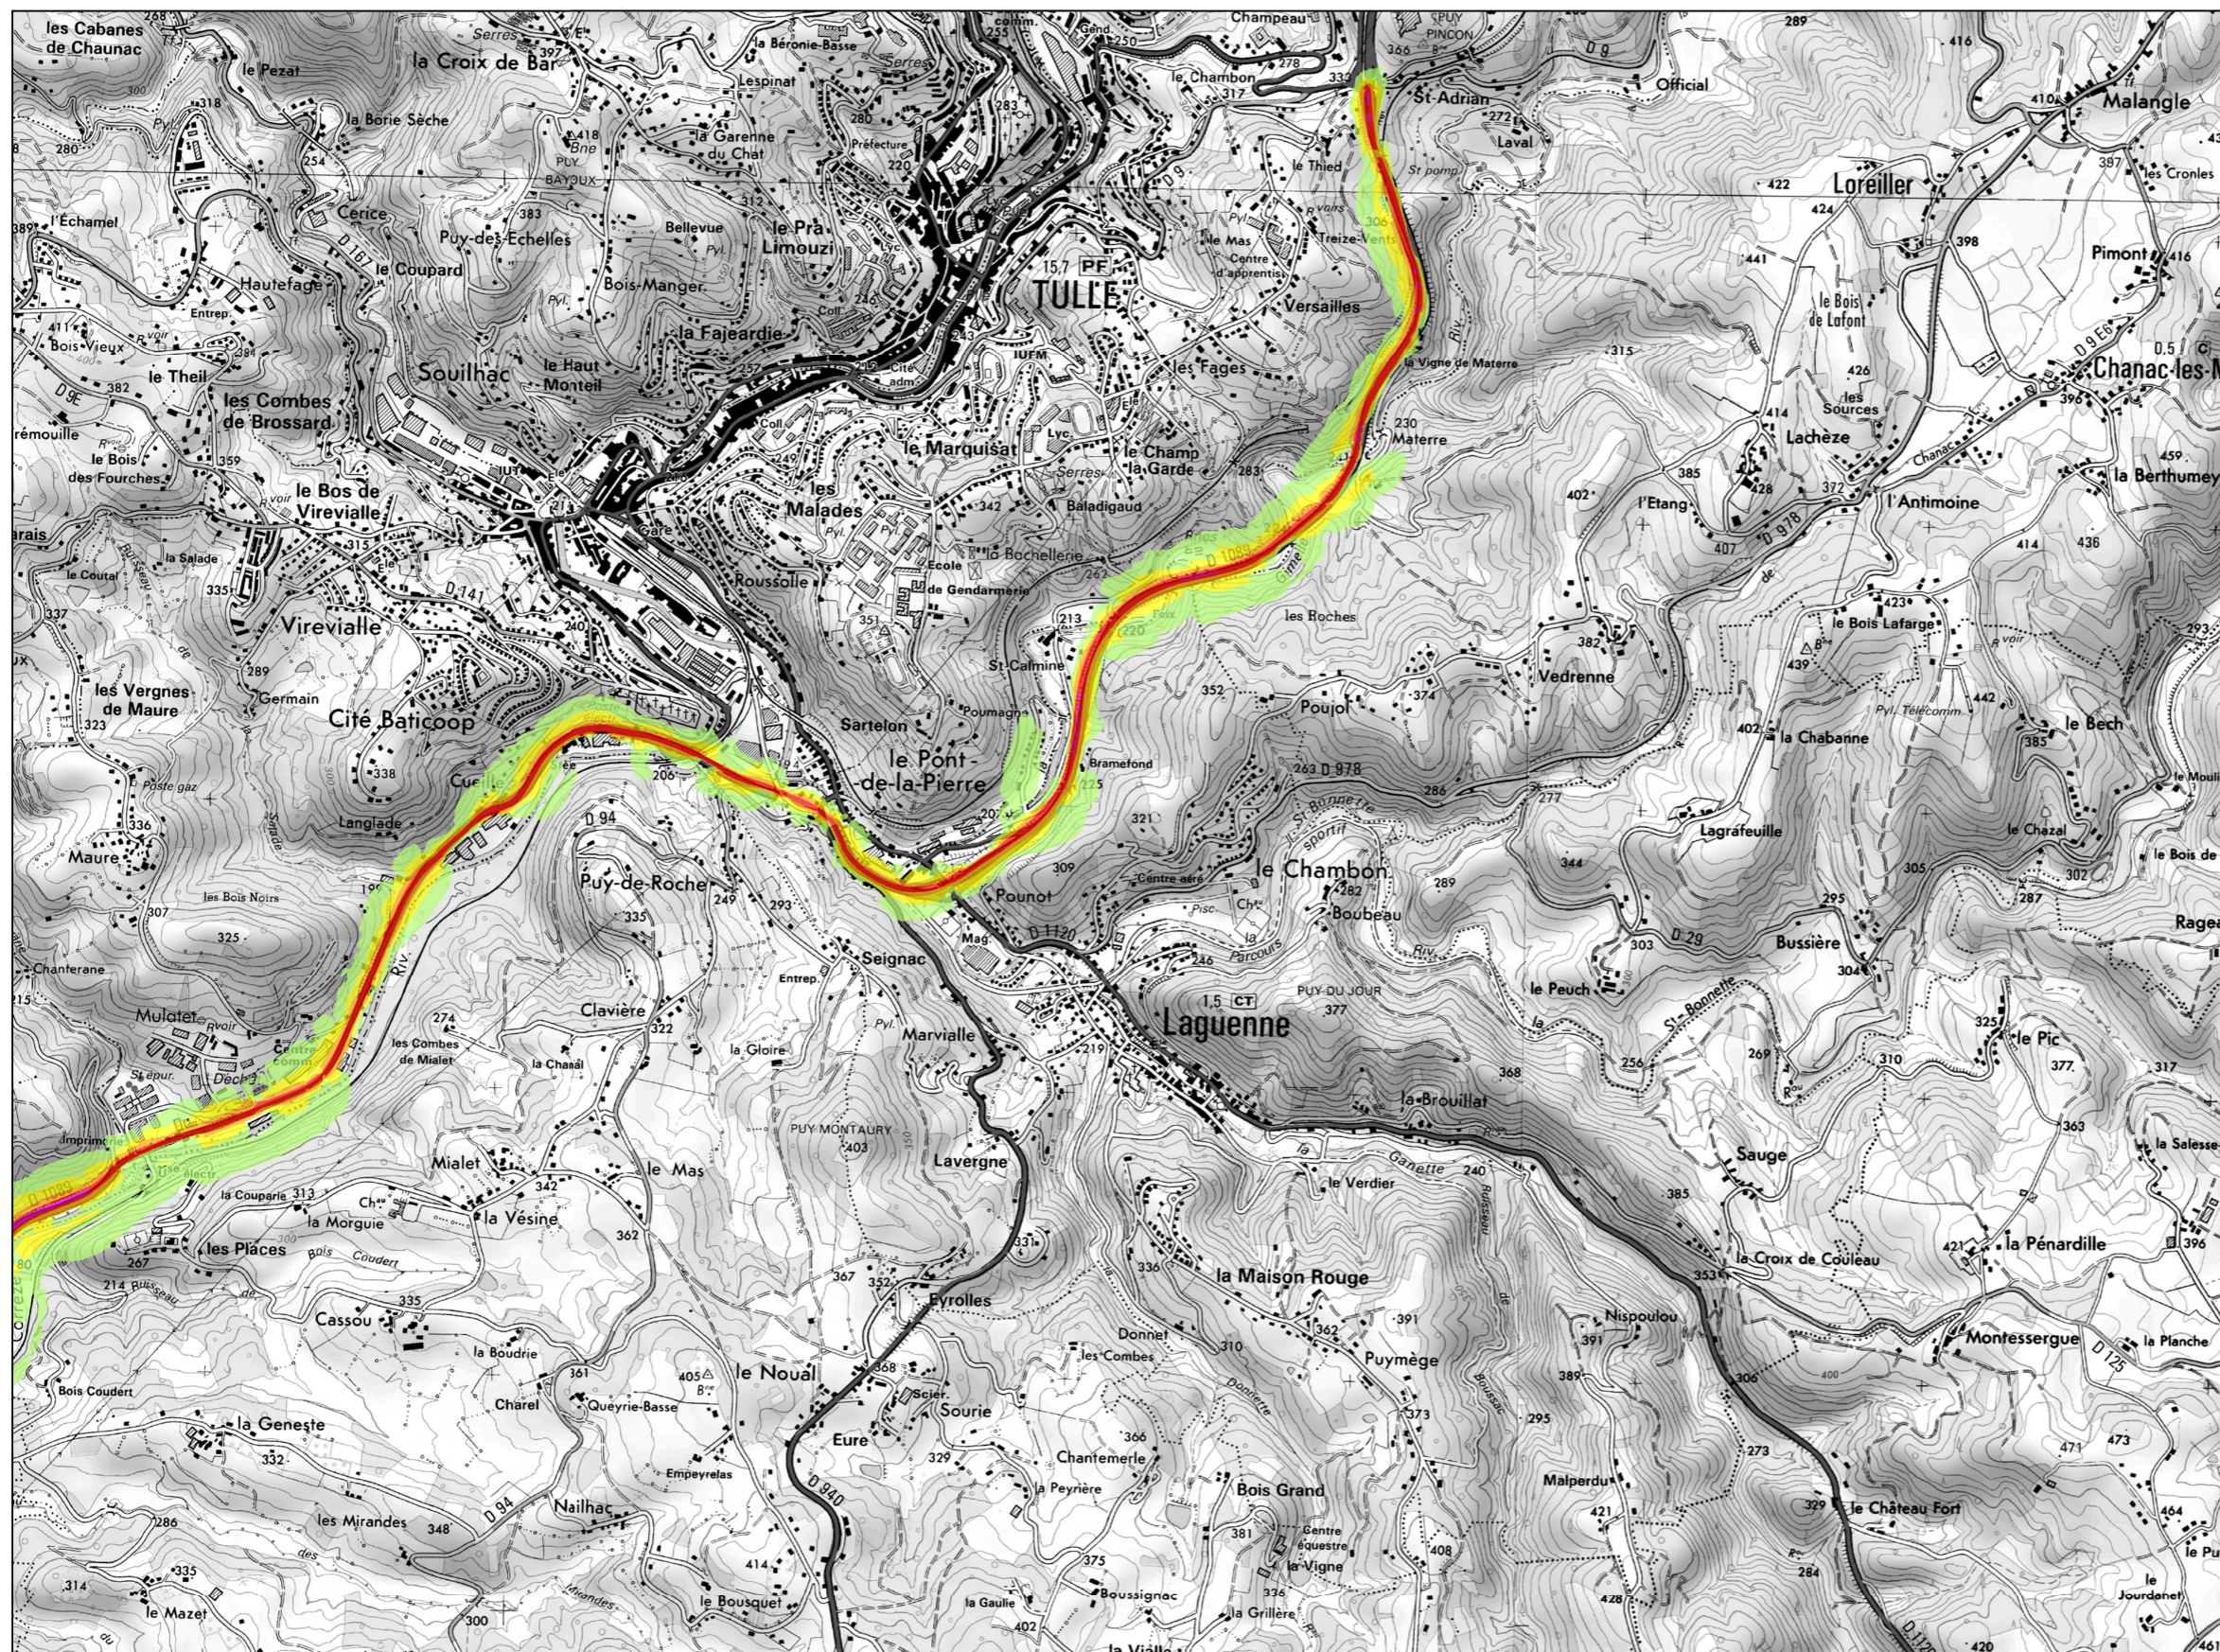

CARTE DES NIVEAUX D'EXPOSITION AU BRUIT Type A

Ln (Nuit)
22h - 6h

RD 1089

Localisation de la planche

Légende

Niveau sonore en dB(A)	Couleur
50 - 55	
55 - 60	
60 - 65	
65 - 70	
> 70	

Echelle : 1/25 000

CARTE DES NIVEAUX D'EXPOSITION AU BRUIT Type A

Ln (Nuit)
22h - 6h

RD 1089

Localisation de la planche

Légende

Niveau sonore en dB(A)	Couleur
50 - 55	
55 - 60	
60 - 65	
65 - 70	
> 70	

Echelle : 1/25 000