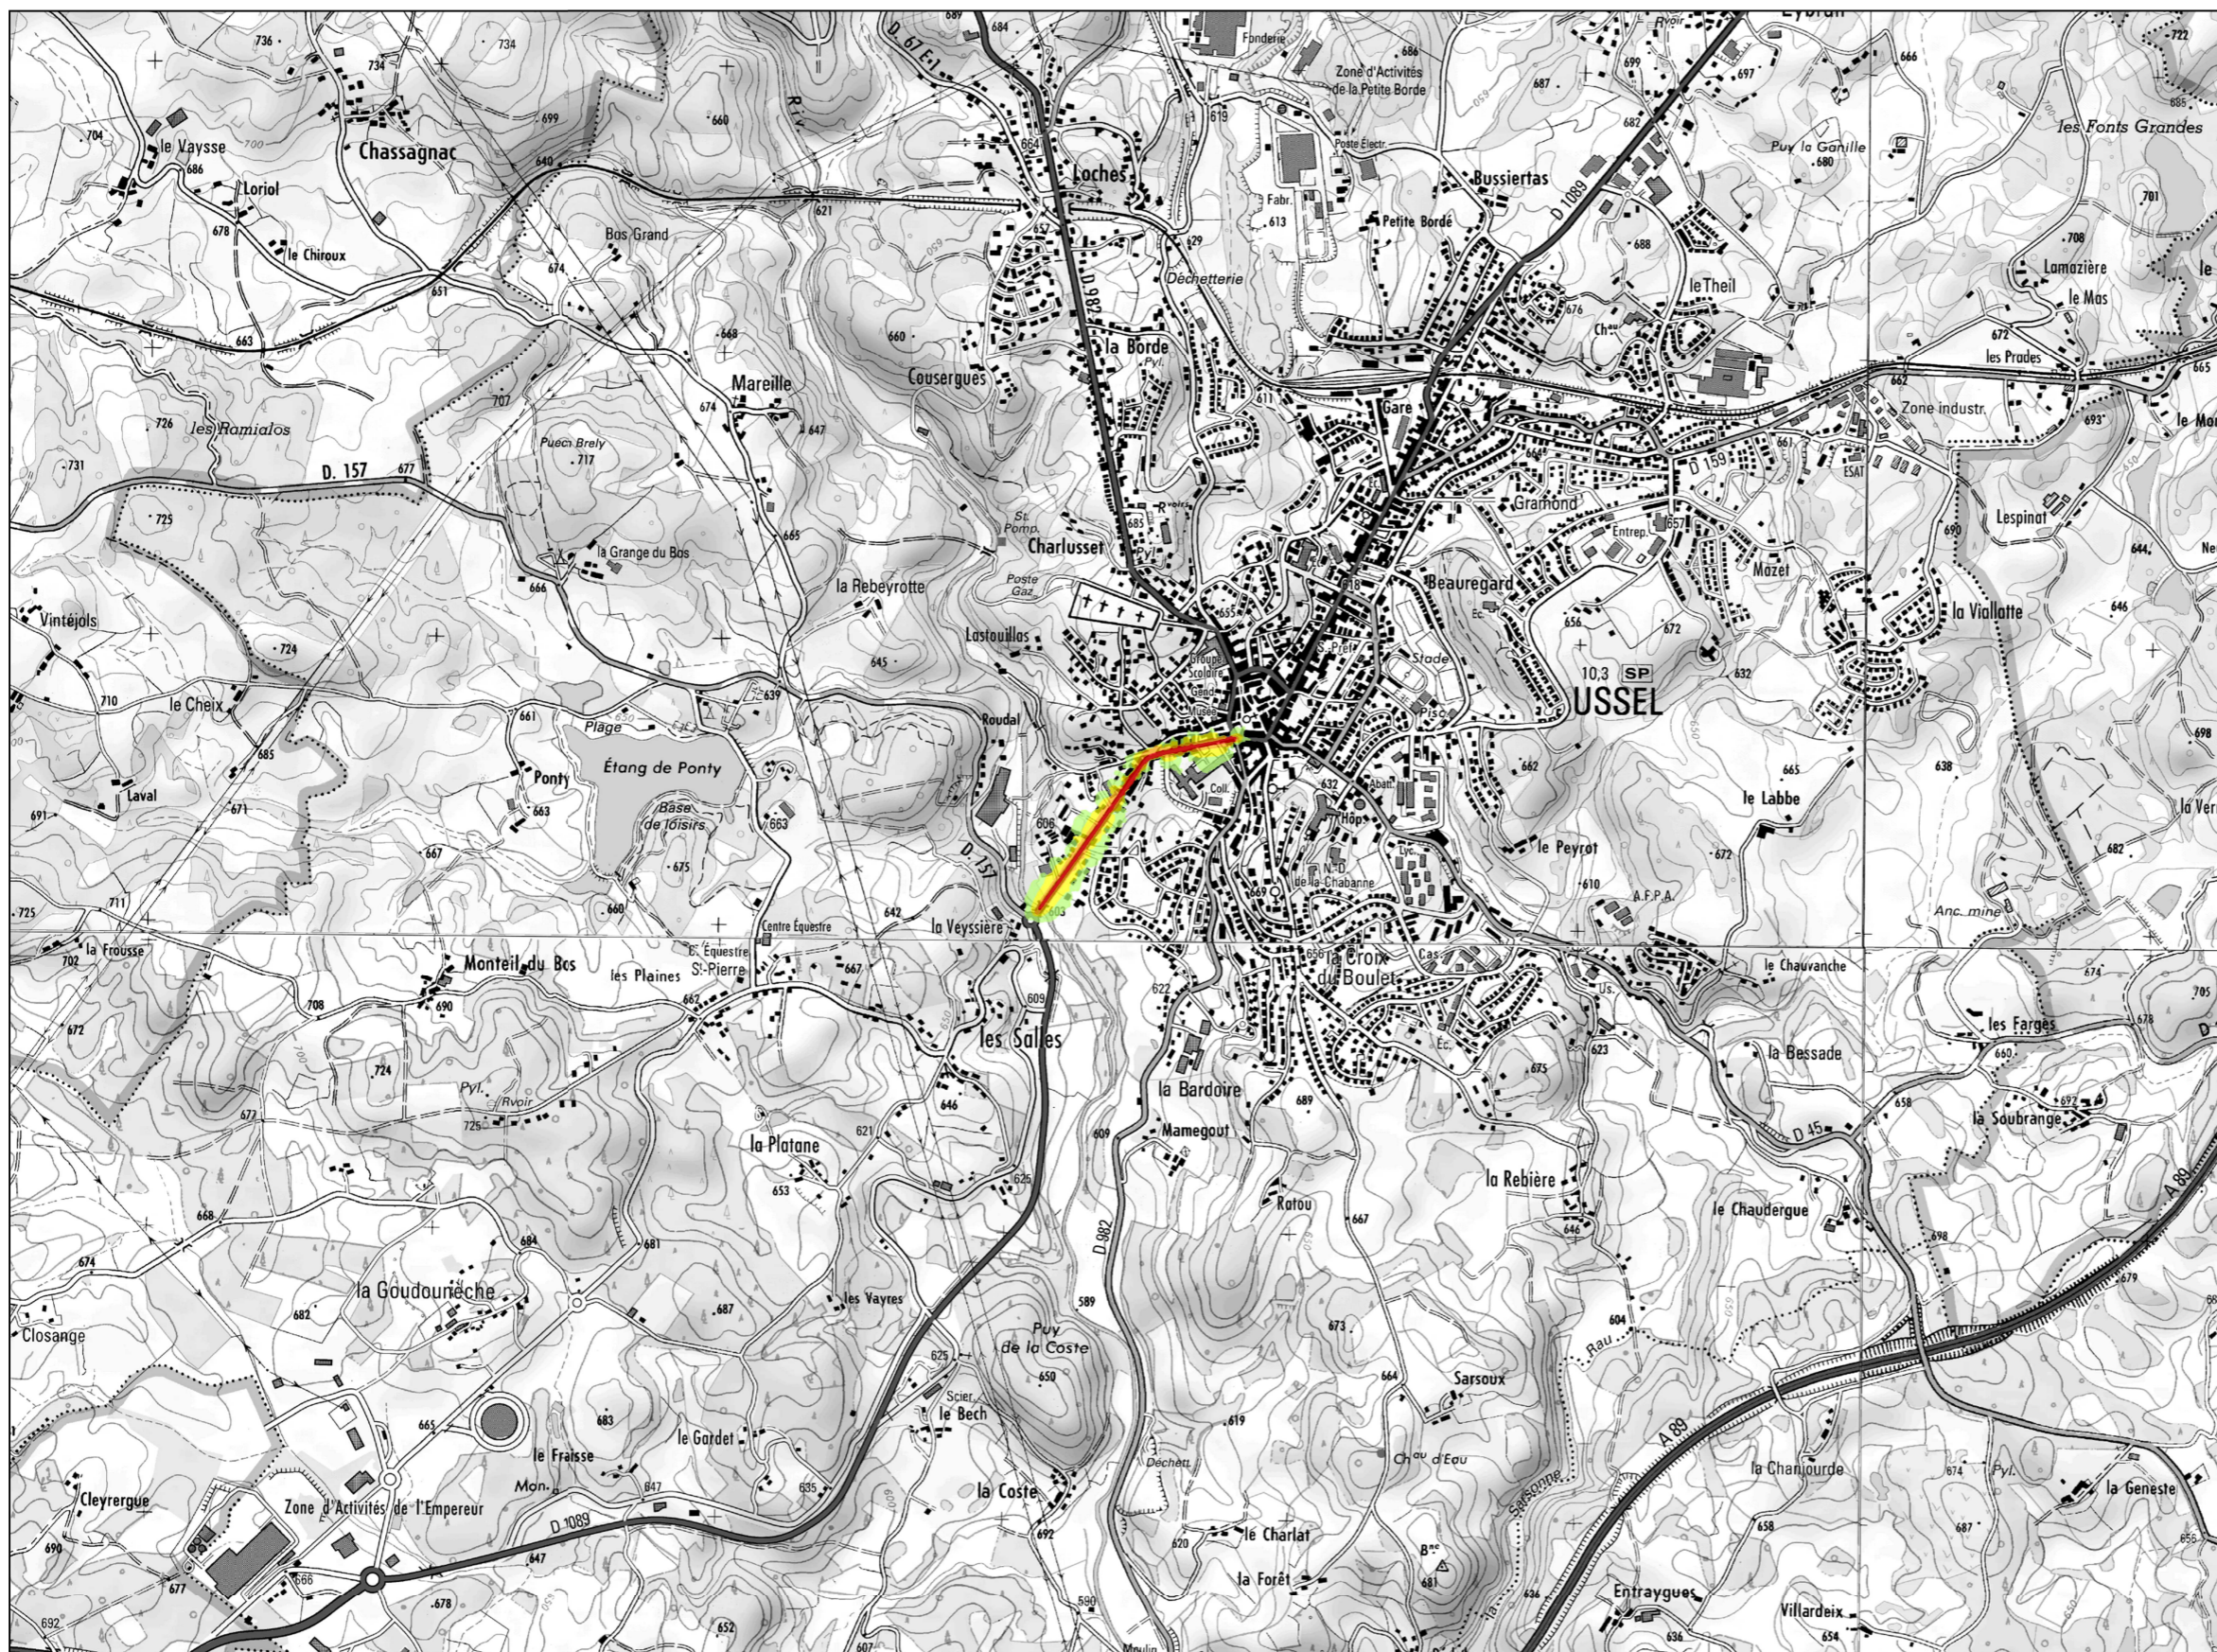

CARTE DES NIVEAUX D'EXPOSITION AU BRUIT Type A

Ln (Nuit)
22h - 6h

RD 1089

Localisation de la planche

Légende

Niveau sonore en dB(A)	Couleur
50 - 55	
55 - 60	
60 - 65	
65 - 70	
> 70	

Echelle : 1/25 000

CARTE DES NIVEAUX D'EXPOSITION AU BRUIT Type A

Ln (Nuit)
22h - 6h

RD 1089

Localisation de la planche

Légende

Niveau sonore en dB(A)	Couleur
50 - 55	
55 - 60	
60 - 65	
65 - 70	
> 70	

Echelle : 1/25 000