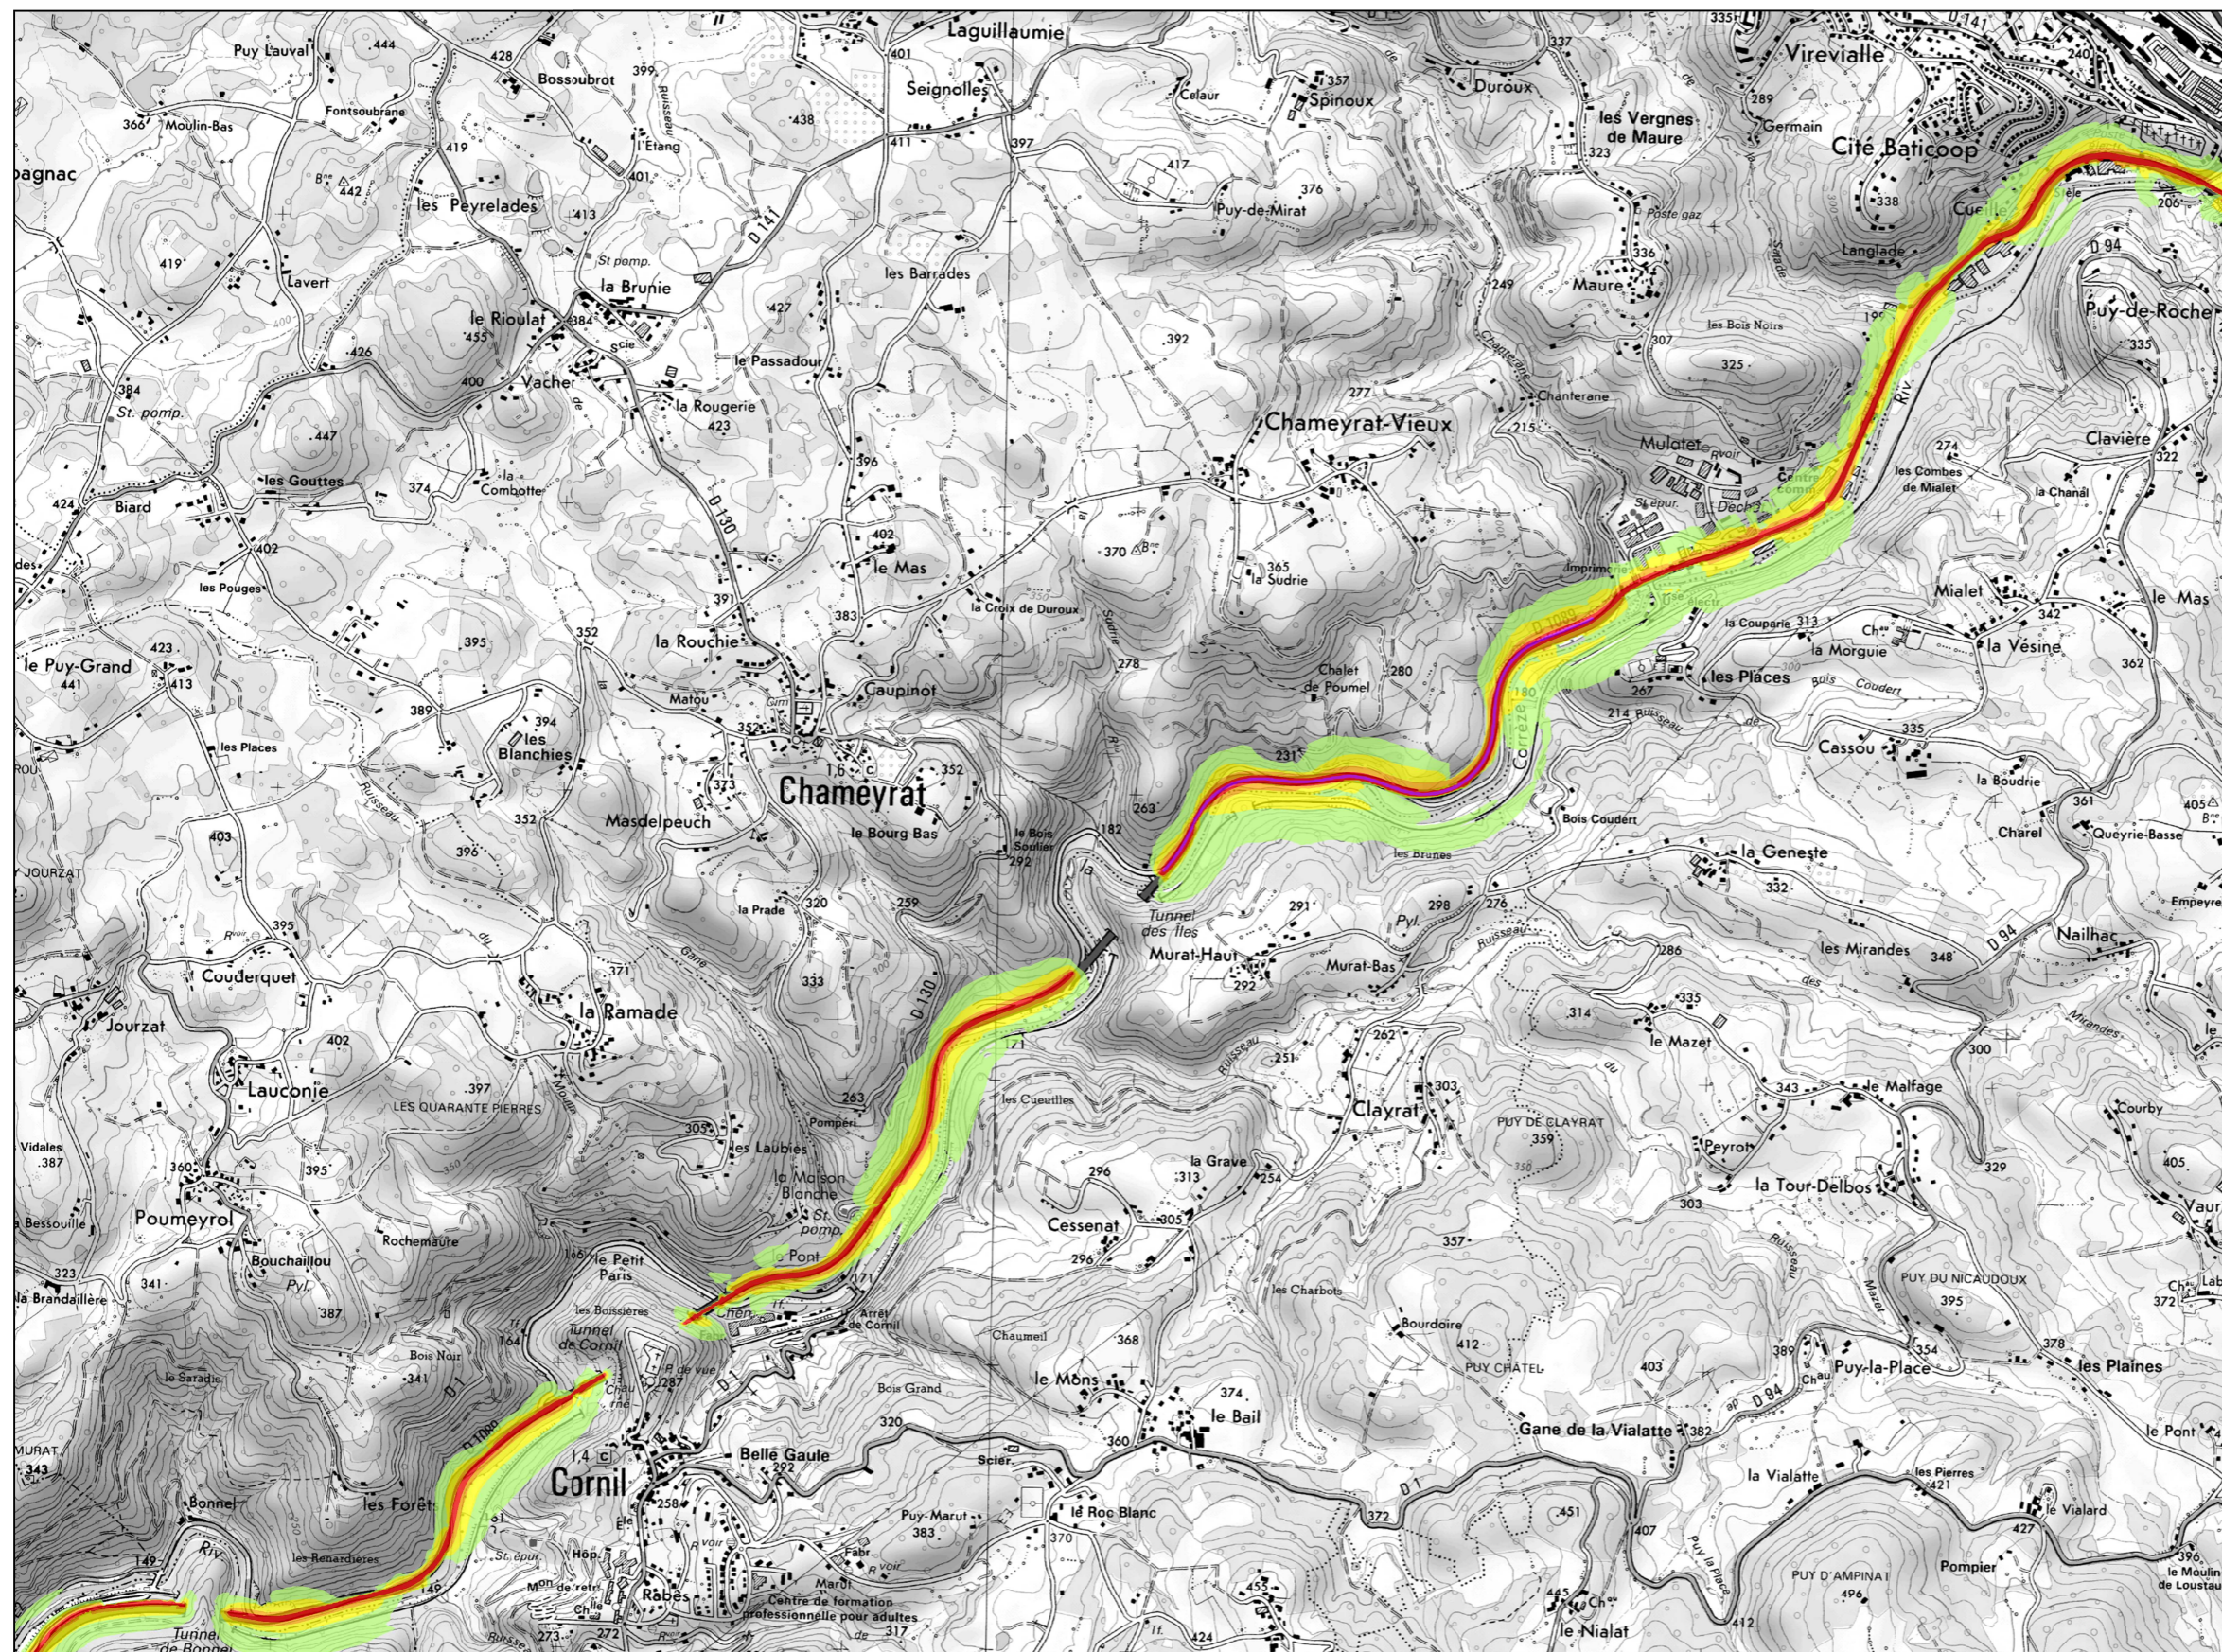

CARTE DES NIVEAUX D'EXPOSITION AU BRUIT Type A

Ln (Nuit)
22h - 6h

RD 1089

Localisation de la planche

Légende

Niveau sonore en dB(A)	Couleur
50 - 55	
55 - 60	
60 - 65	
65 - 70	
> 70	

Echelle : 1/25 000

CARTE DES NIVEAUX D'EXPOSITION AU BRUIT Type A

Ln (Nuit)
22h - 6h

RD 1089

Localisation de la planche

Légende

Niveau sonore en dB(A)	Couleur
50 - 55	
55 - 60	
60 - 65	
65 - 70	
> 70	

Echelle : 1/25 000