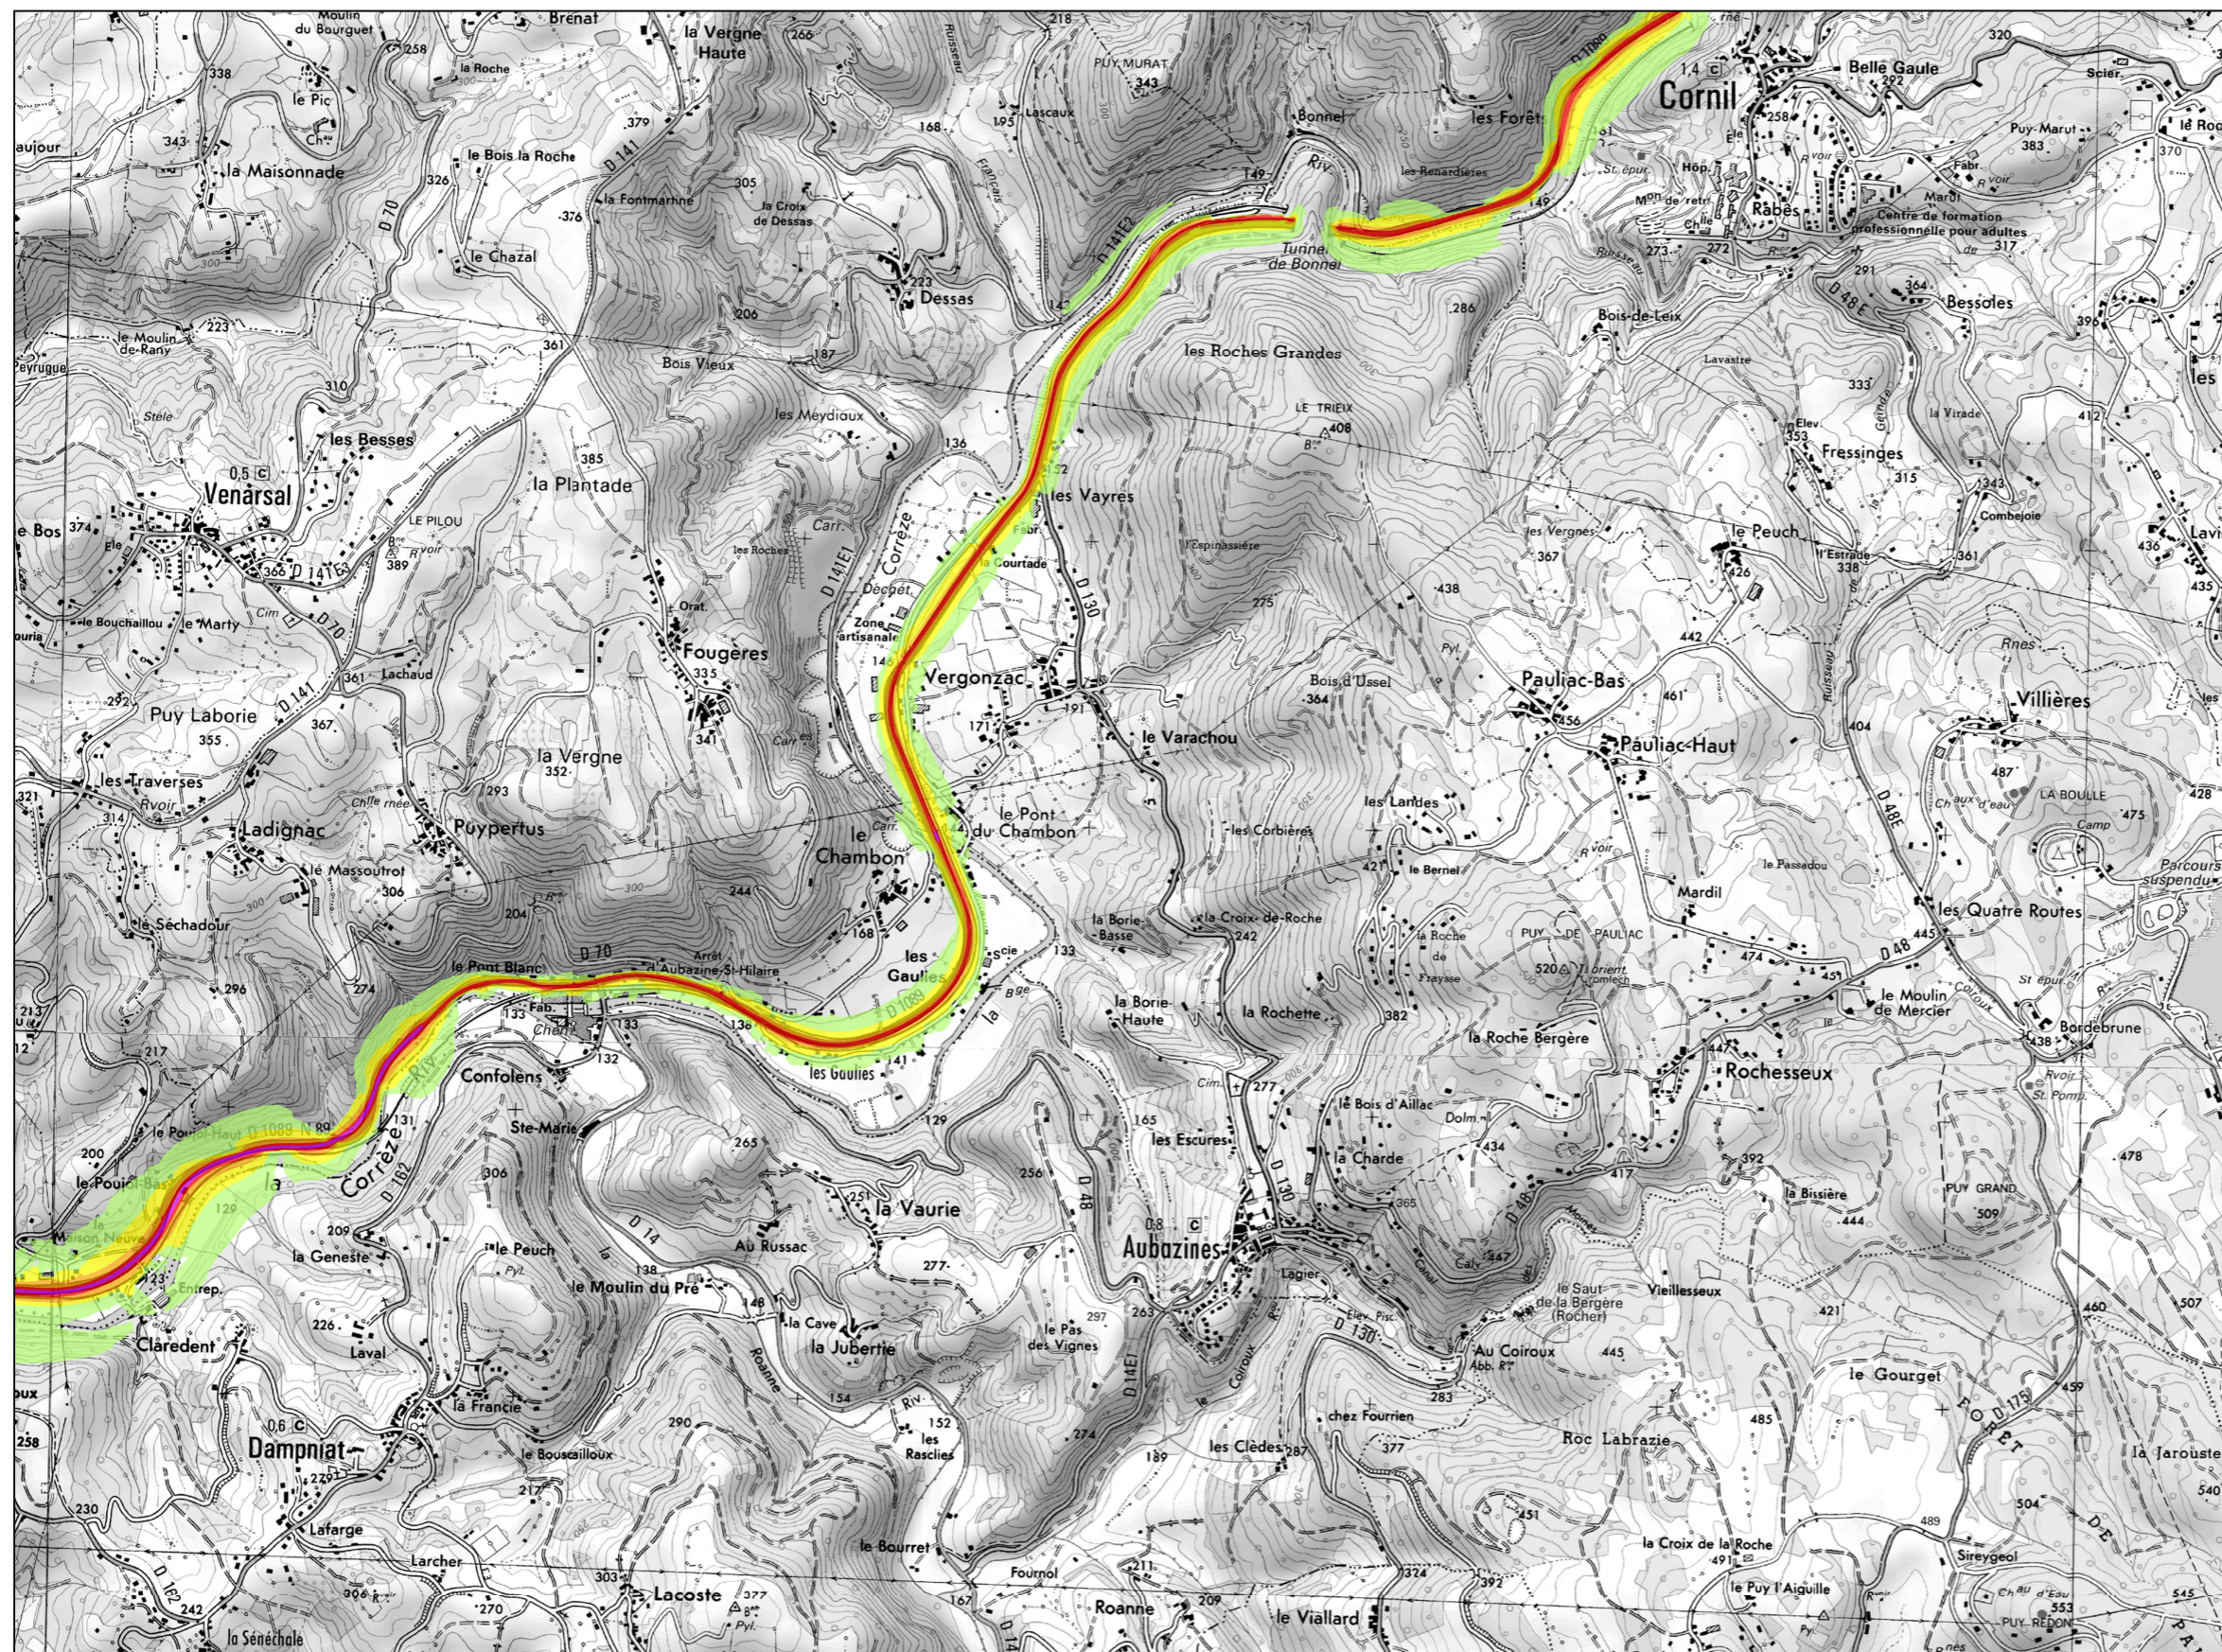

CARTE DES NIVEAUX D'EXPOSITION AU BRUIT Type A

Ln (Nuit)
22h - 6h

RD 1089

Localisation de la planche

Légende

Niveau sonore en dB(A)	Couleur
50 - 55	
55 - 60	
60 - 65	
65 - 70	
> 70	

Echelle : 1/25 000

CARTE DES NIVEAUX D'EXPOSITION AU BRUIT Type A

Ln (Nuit)
22h - 6h

RD 1089

Localisation de la planche

Légende

Niveau sonore en dB(A)	Couleur
50 - 55	
55 - 60	
60 - 65	
65 - 70	
> 70	

Echelle : 1/25 000