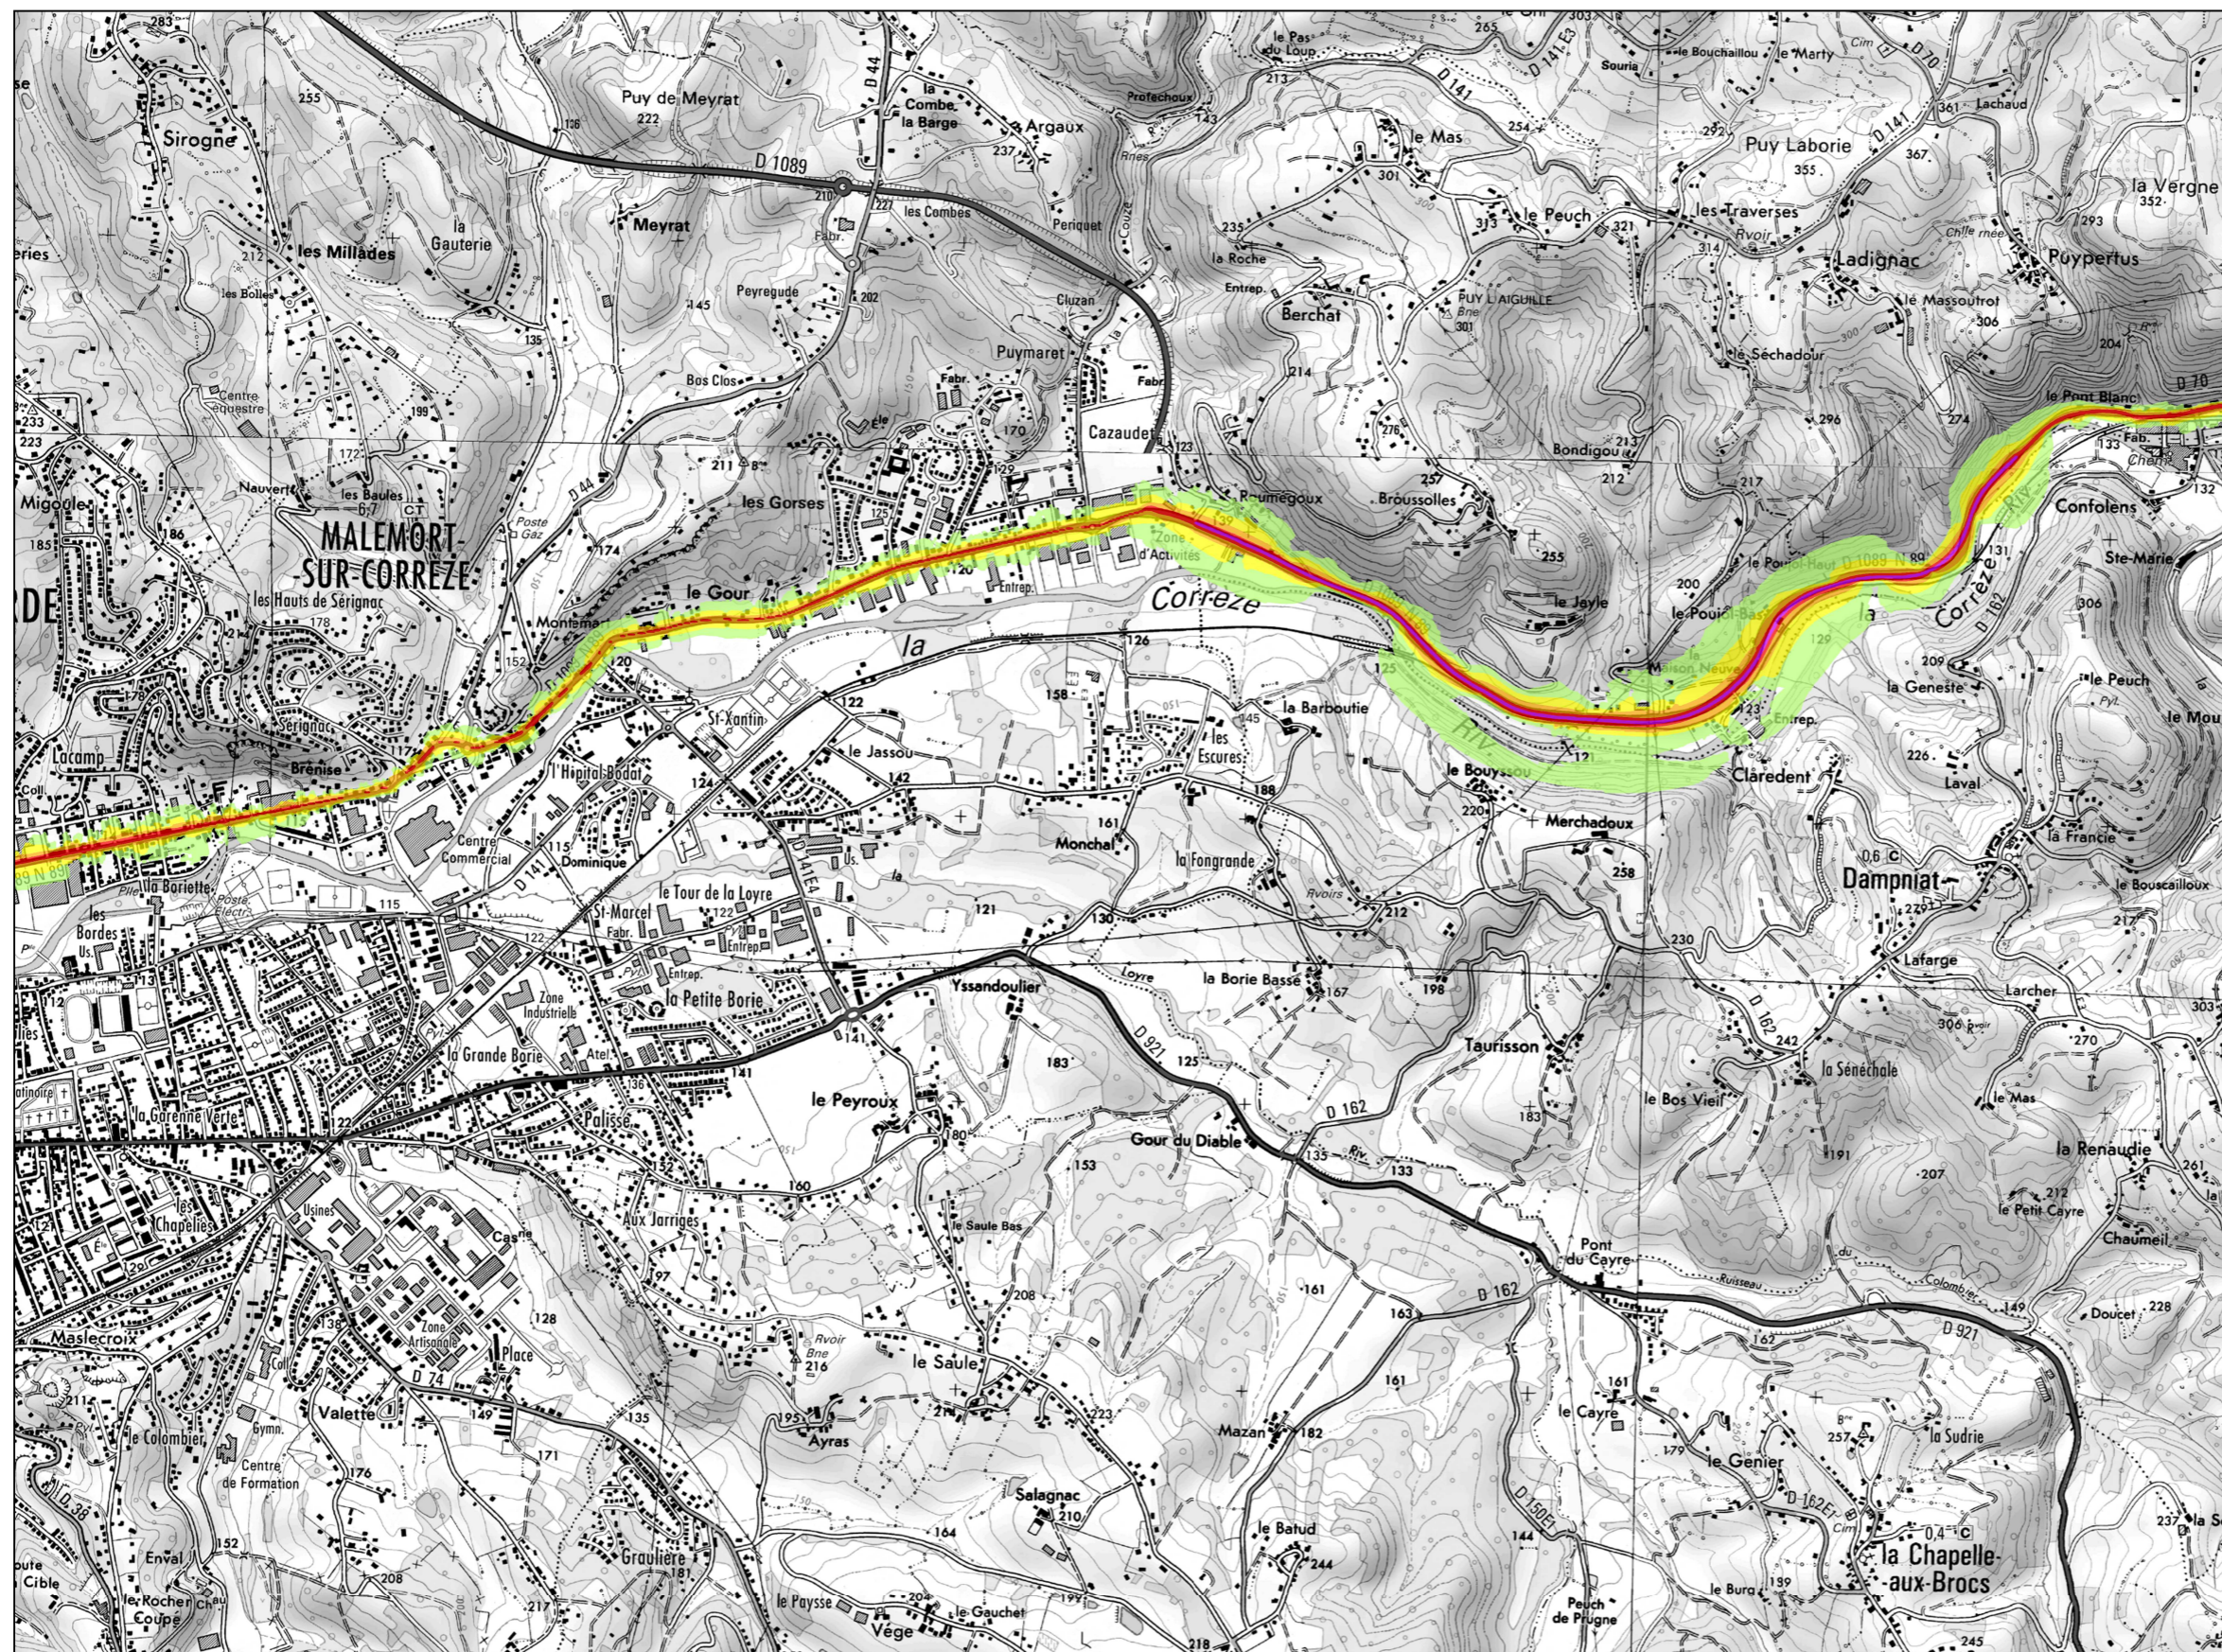

CARTE DES NIVEAUX D'EXPOSITION AU BRUIT Type A

Ln (Nuit)
22h - 6h

RD 1089

Localisation de la planche

Légende

Niveau sonore en dB(A)	Couleur
50 - 55	
55 - 60	
60 - 65	
65 - 70	
> 70	

Echelle : 1/25 000

CARTE DES NIVEAUX D'EXPOSITION AU BRUIT Type A

Ln (Nuit)
22h - 6h

RD 1089

Localisation de la planche

Légende

Niveau sonore en dB(A)	Couleur
50 - 55	
55 - 60	
60 - 65	
65 - 70	
> 70	

Echelle : 1/25 000