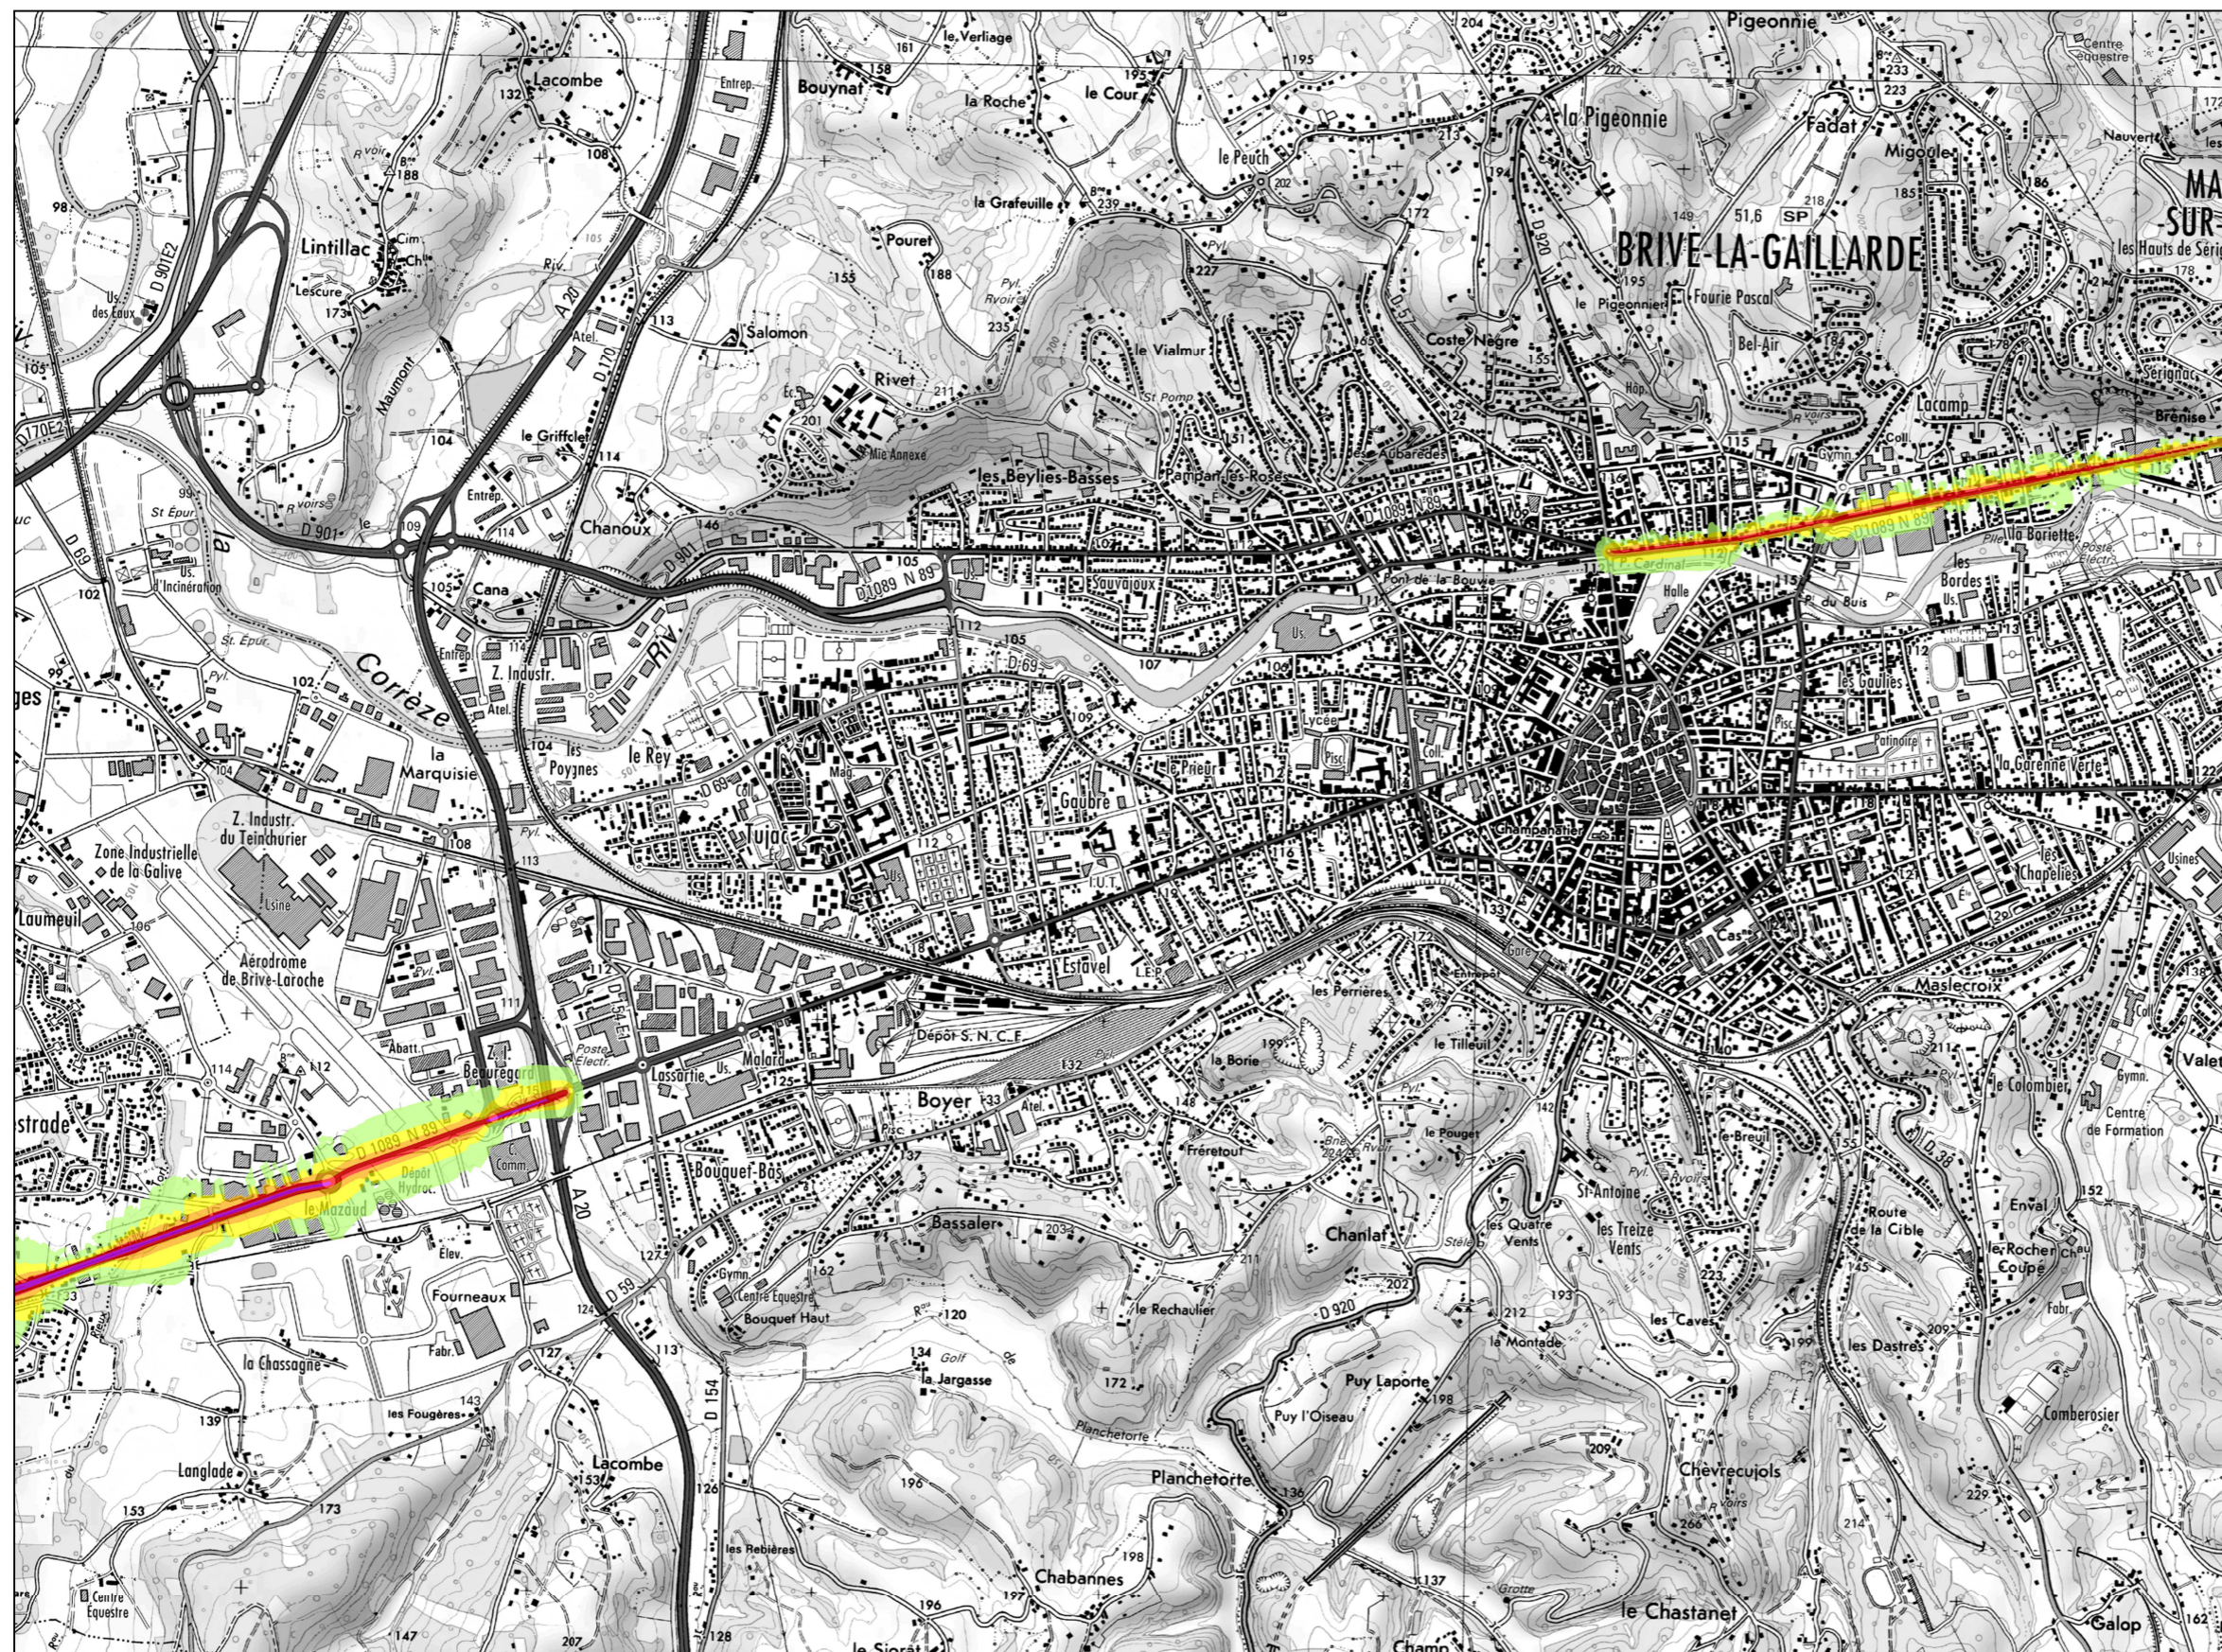

CARTE DES NIVEAUX D'EXPOSITION AU BRUIT Type A

Ln (Nuit)
22h - 6h

RD 1089

Localisation de la planche

Légende

Niveau sonore en dB(A)	Couleur
50 - 55	
55 - 60	
60 - 65	
65 - 70	
> 70	

Echelle : 1/25 000

CARTE DES NIVEAUX D'EXPOSITION AU BRUIT Type A

Ln (Nuit)
22h - 6h

RD 1089

Localisation de la planche

Légende

Niveau sonore en dB(A)	Couleur
50 - 55	
55 - 60	
60 - 65	
65 - 70	
> 70	

Echelle : 1/25 000