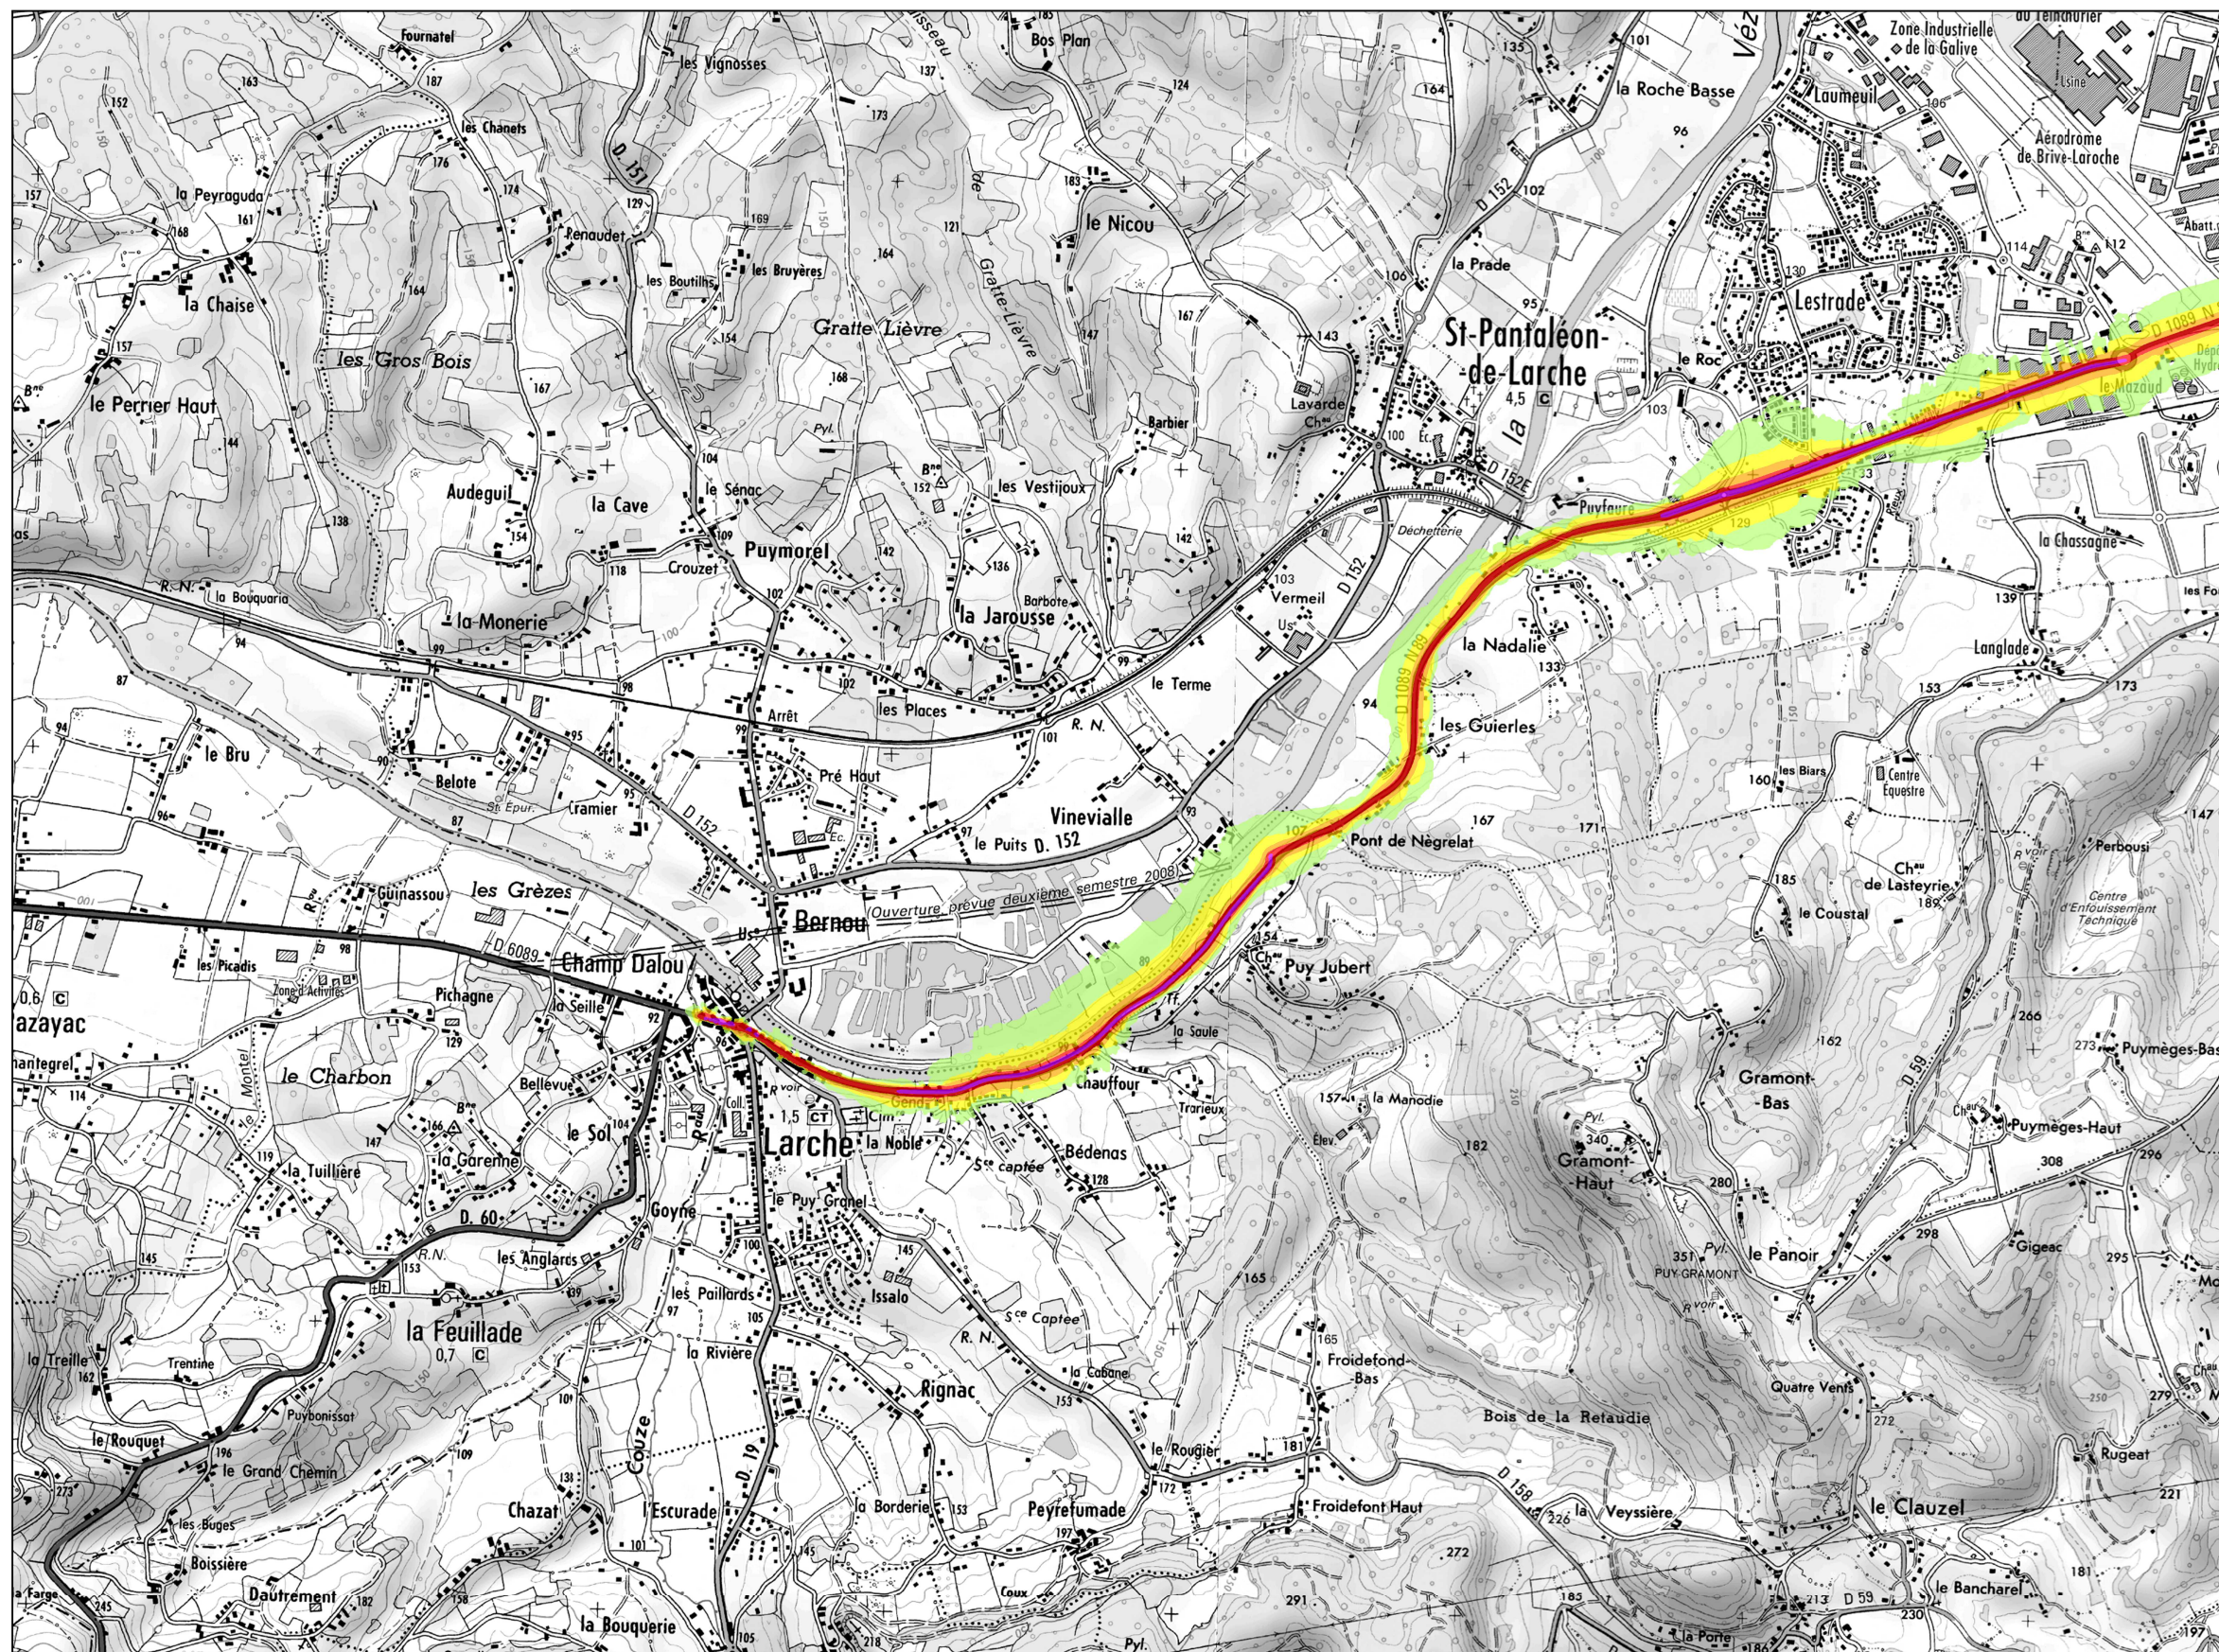

CARTE DES NIVEAUX D'EXPOSITION AU BRUIT Type A

Ln (Nuit)
22h - 6h

RD 1089 - RD 1089E1

Localisation de la planche

Légende

Niveau sonore en dB(A)	Couleur
50 - 55	
55 - 60	
60 - 65	
65 - 70	
> 70	

Echelle : 1/25 000