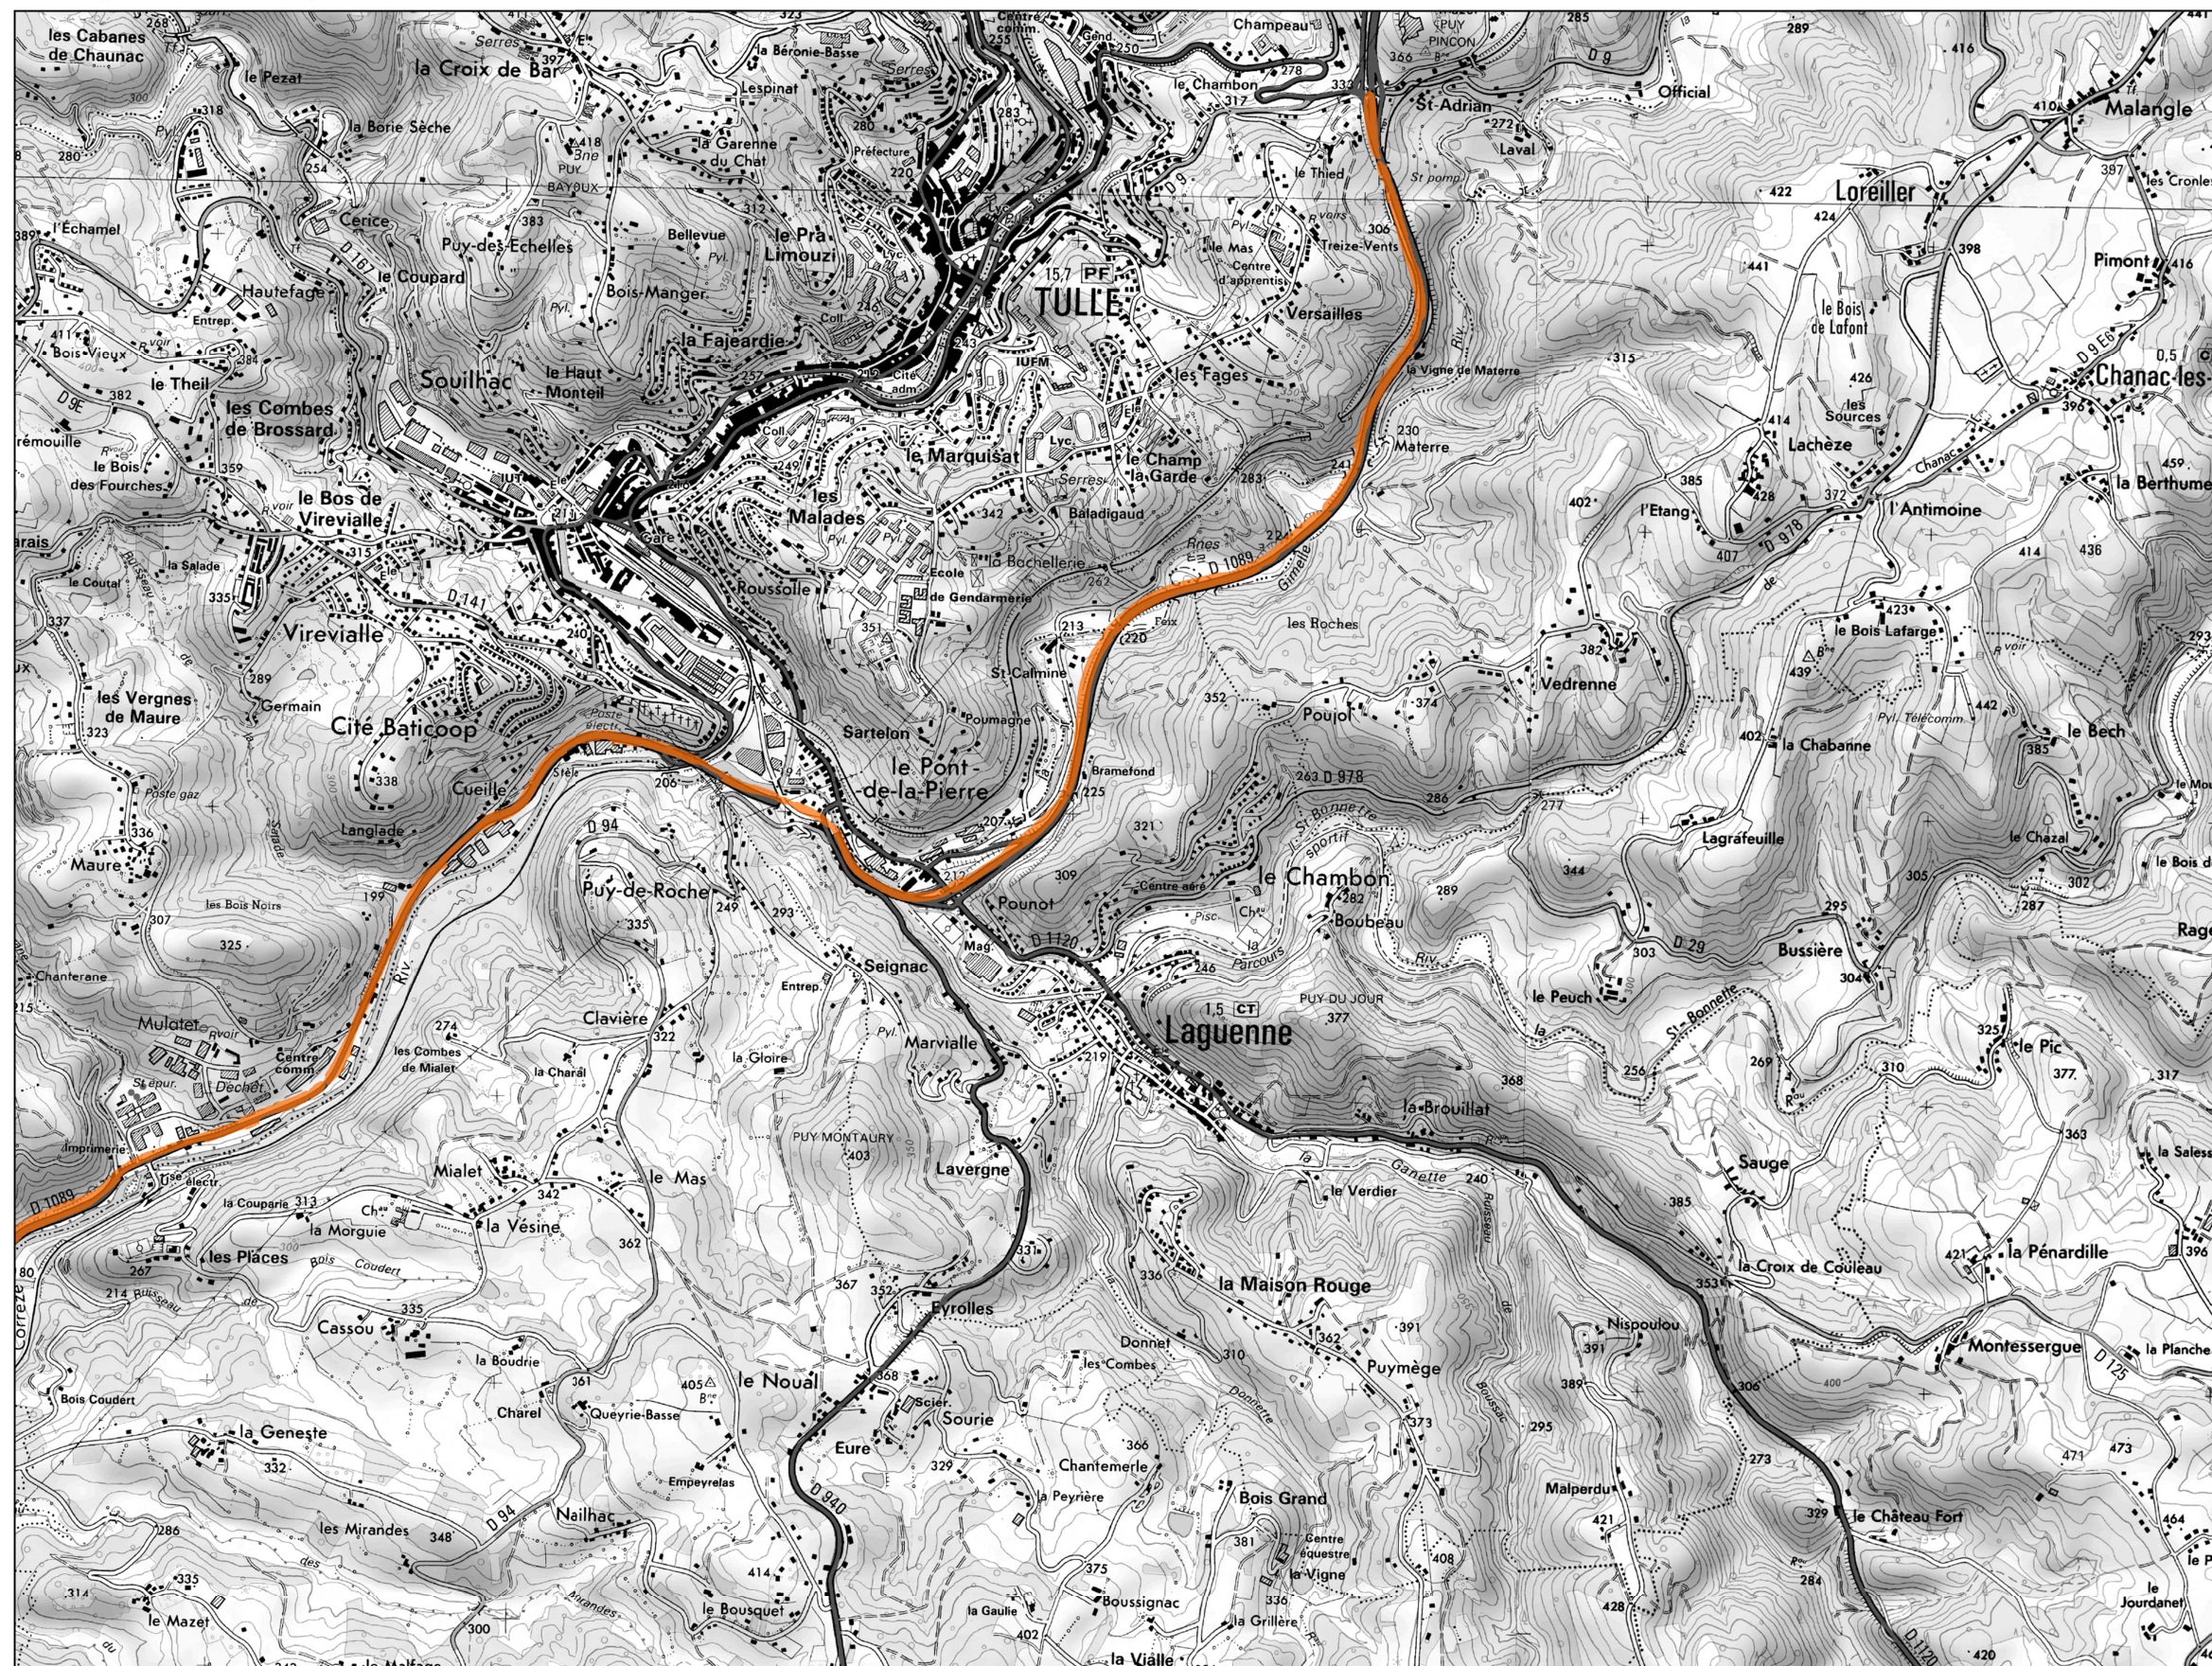

# CARTE DE DEPASSEMENT DES VALEURS LIMITES Type C

Lden (Jour/Soir/Nuit)

**RD 1089**

Localisation de la planche

Légende

|                           |   |
|---------------------------|---|
| Niveau sonore<br>en dB(A) | Couleur   |
| > 68                      |  |

Echelle : 1/25 000

# CARTE DE DEPASSEMENT DES VALEURS LIMITES Type C

Lden (Jour/Soir/Nuit)

**RD 1089**

Localisation de la planche

Légende

| Niveau sonore en dB(A) | Couleur   |
|------------------------|---|
| > 68                   |  |