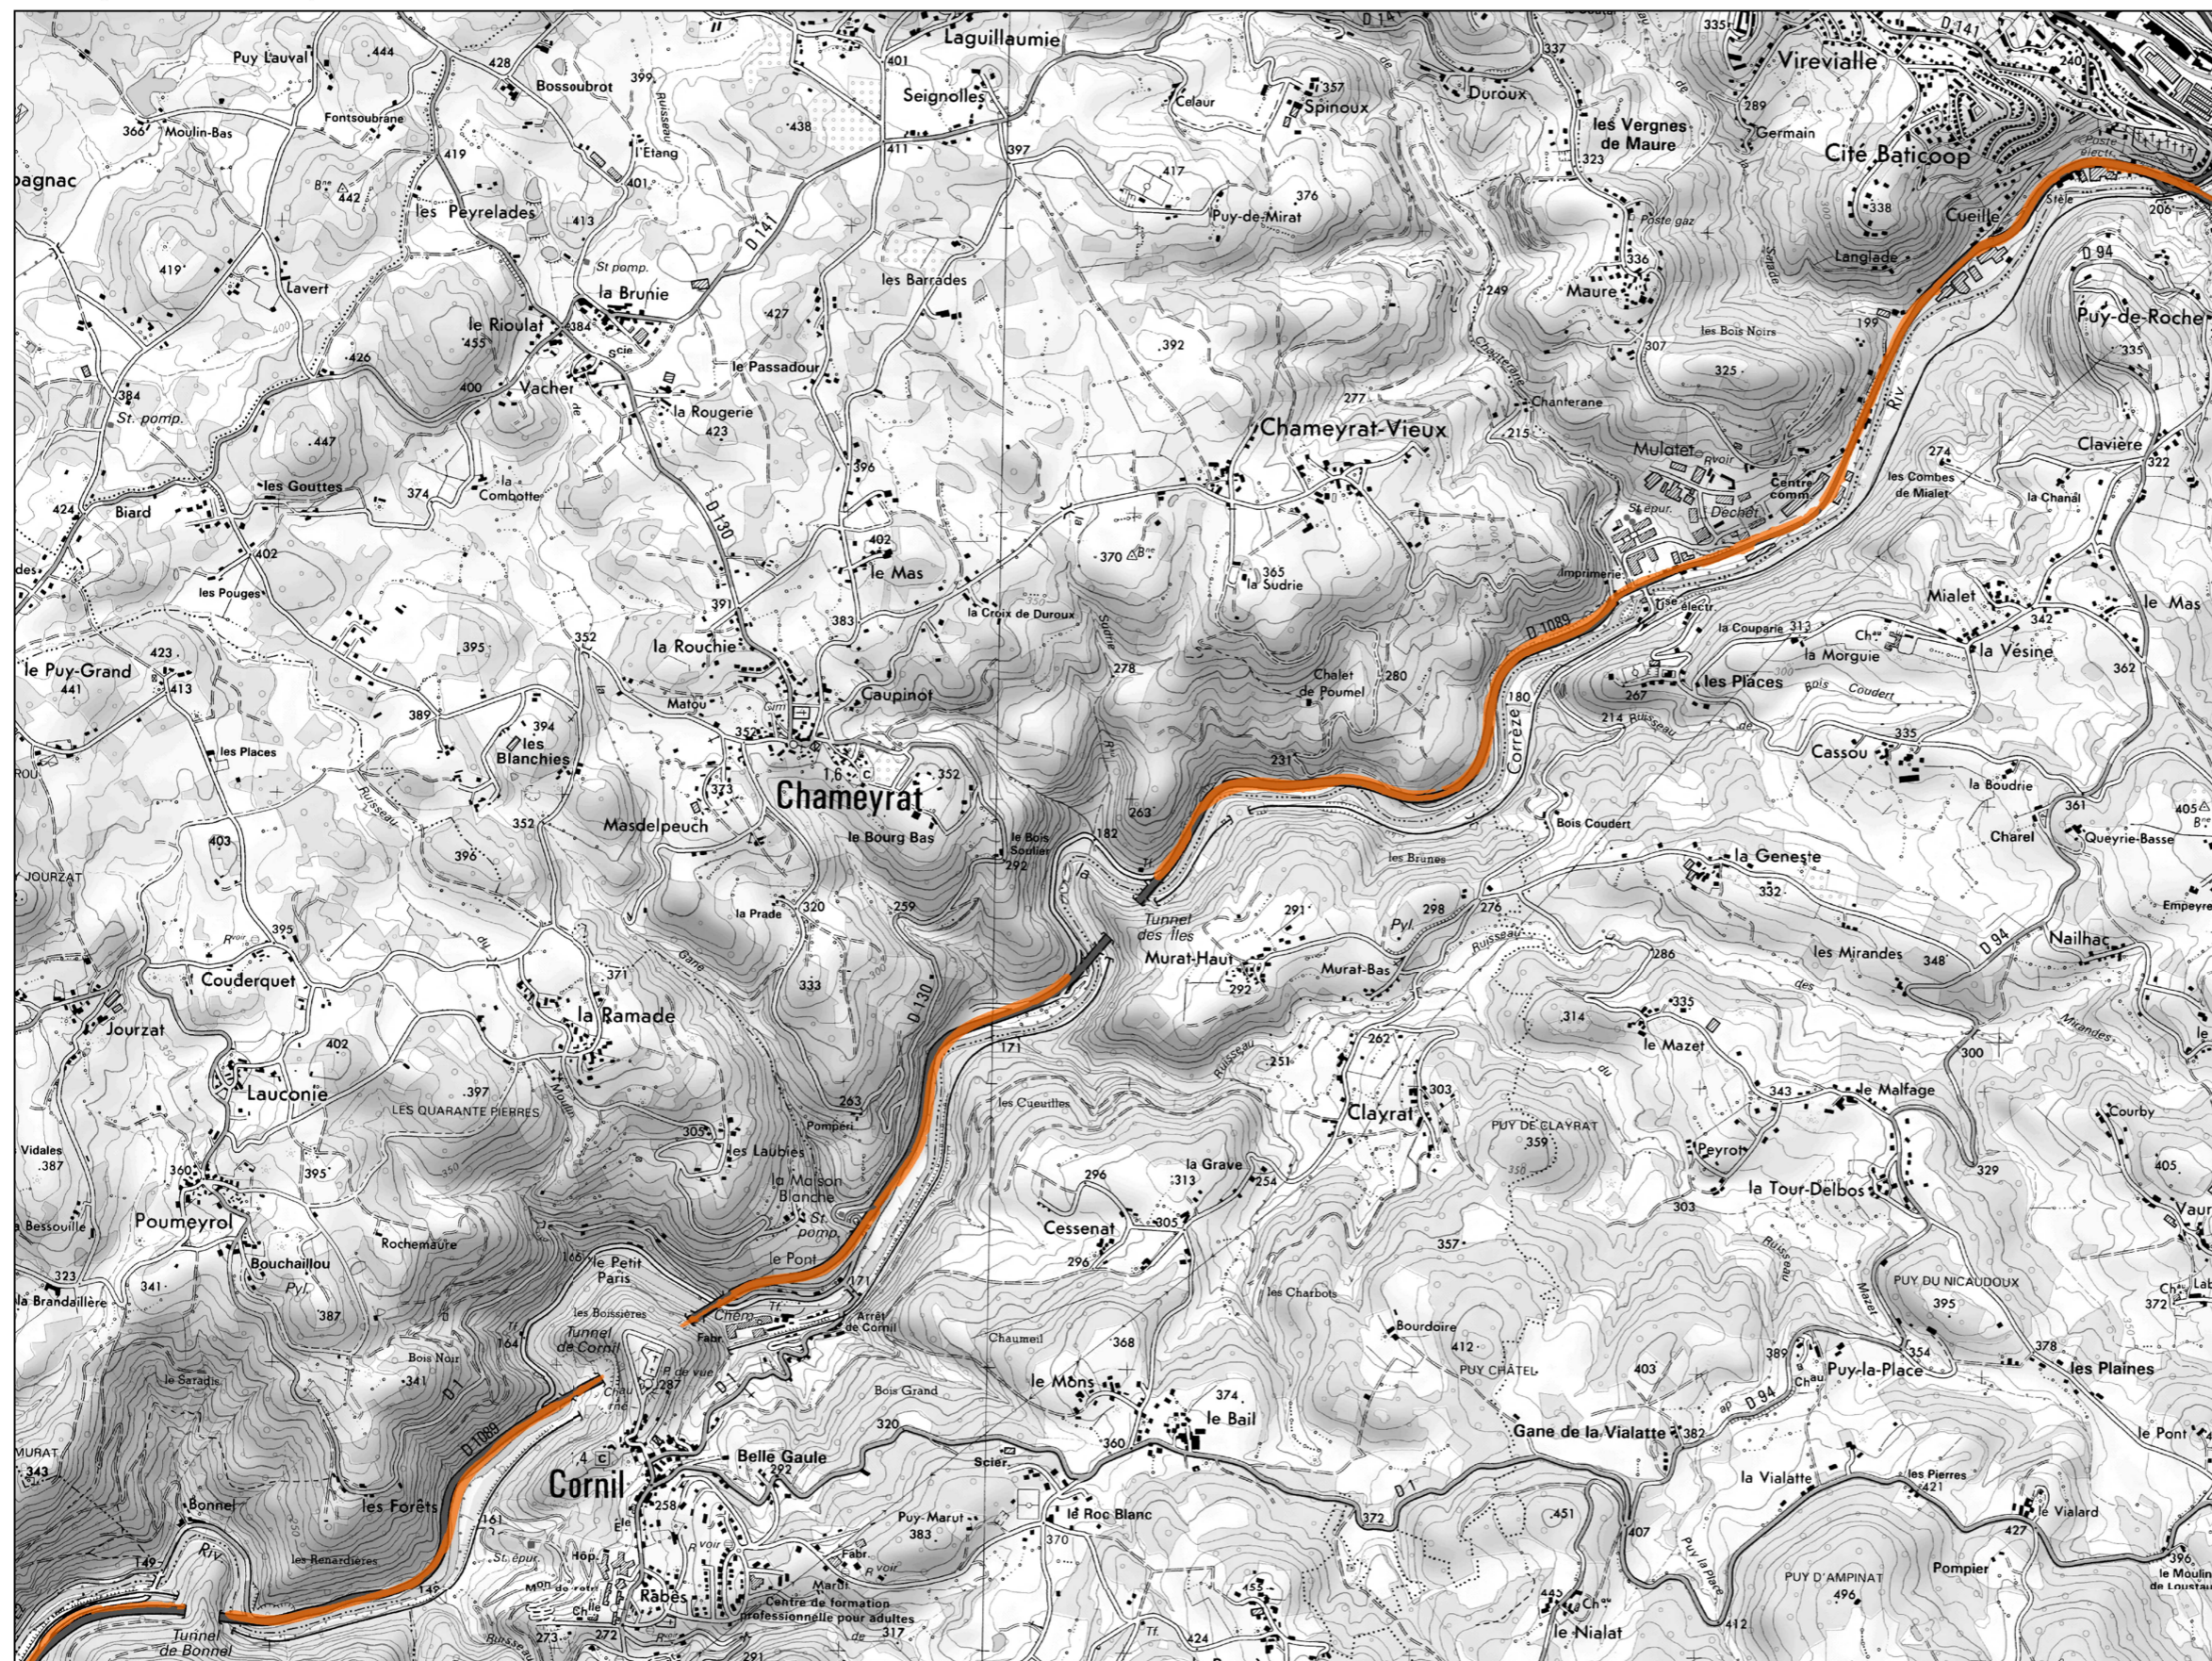

# CARTE DE DEPASSEMENT DES VALEURS LIMITES Type C

Lden (Jour/Soir/Nuit)

**RD 1089**

Localisation de la planche

Légende

Niveau sonore en dB(A)	Couleur
> 68	

Echelle : 1/25 000

# CARTE DE DEPASSEMENT DES VALEURS LIMITES Type C

Lden (Jour/Soir/Nuit)

**RD 1089**

Localisation de la planche

Légende

Niveau sonore en dB(A)	Couleur
> 68	<span style="display: inline-block; width: 20px; height: 10px; background-color: orange; border: 1px solid black;"></span>

Echelle : 1/25 000