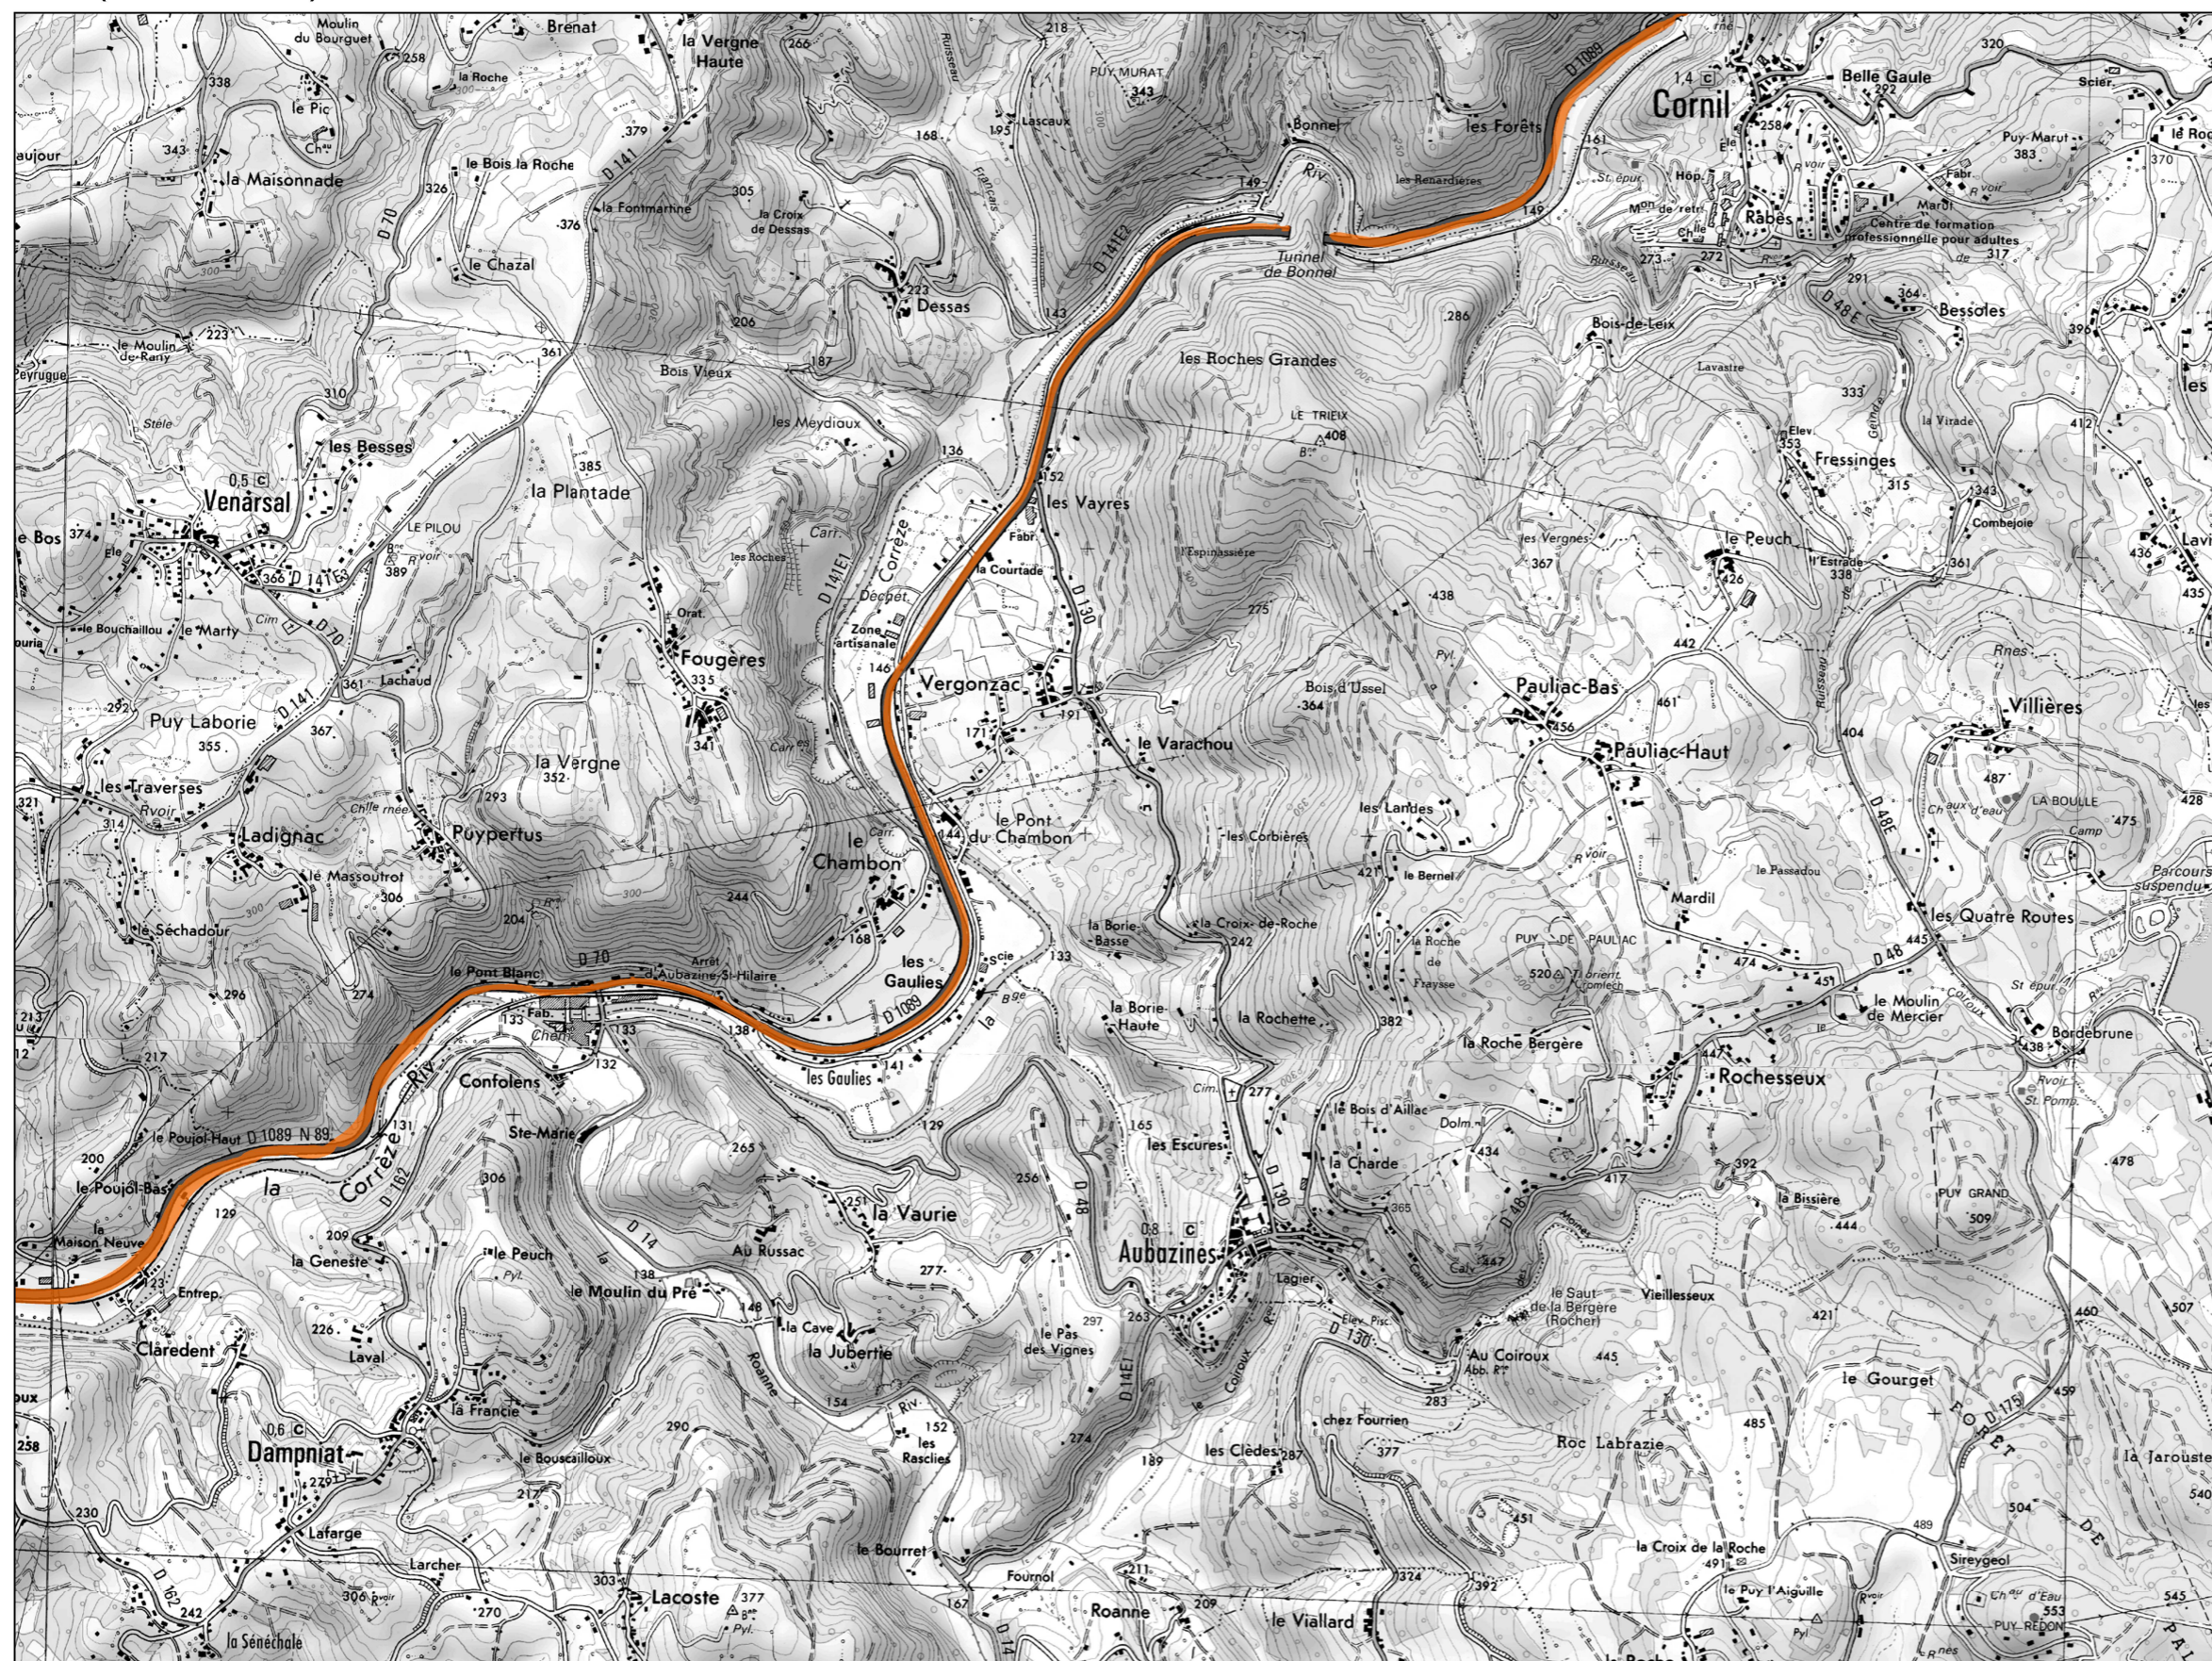

# CARTE DE DEPASSEMENT DES VALEURS LIMITES Type C

Lden (Jour/Soir/Nuit)

**RD 1089**

Localisation de la planche

Légende

Niveau sonore en dB(A)	Couleur
> 68	

Echelle : 1/25 000

# CARTE DE DEPASSEMENT DES VALEURS LIMITES Type C

Lden (Jour/Soir/Nuit)

**RD 1089**

Localisation de la planche

Légende

Niveau sonore en dB(A)	Couleur
> 68	<span style="display: inline-block; width: 20px; height: 10px; background-color: orange; border: 1px solid black;"></span>

Echelle : 1/25 000