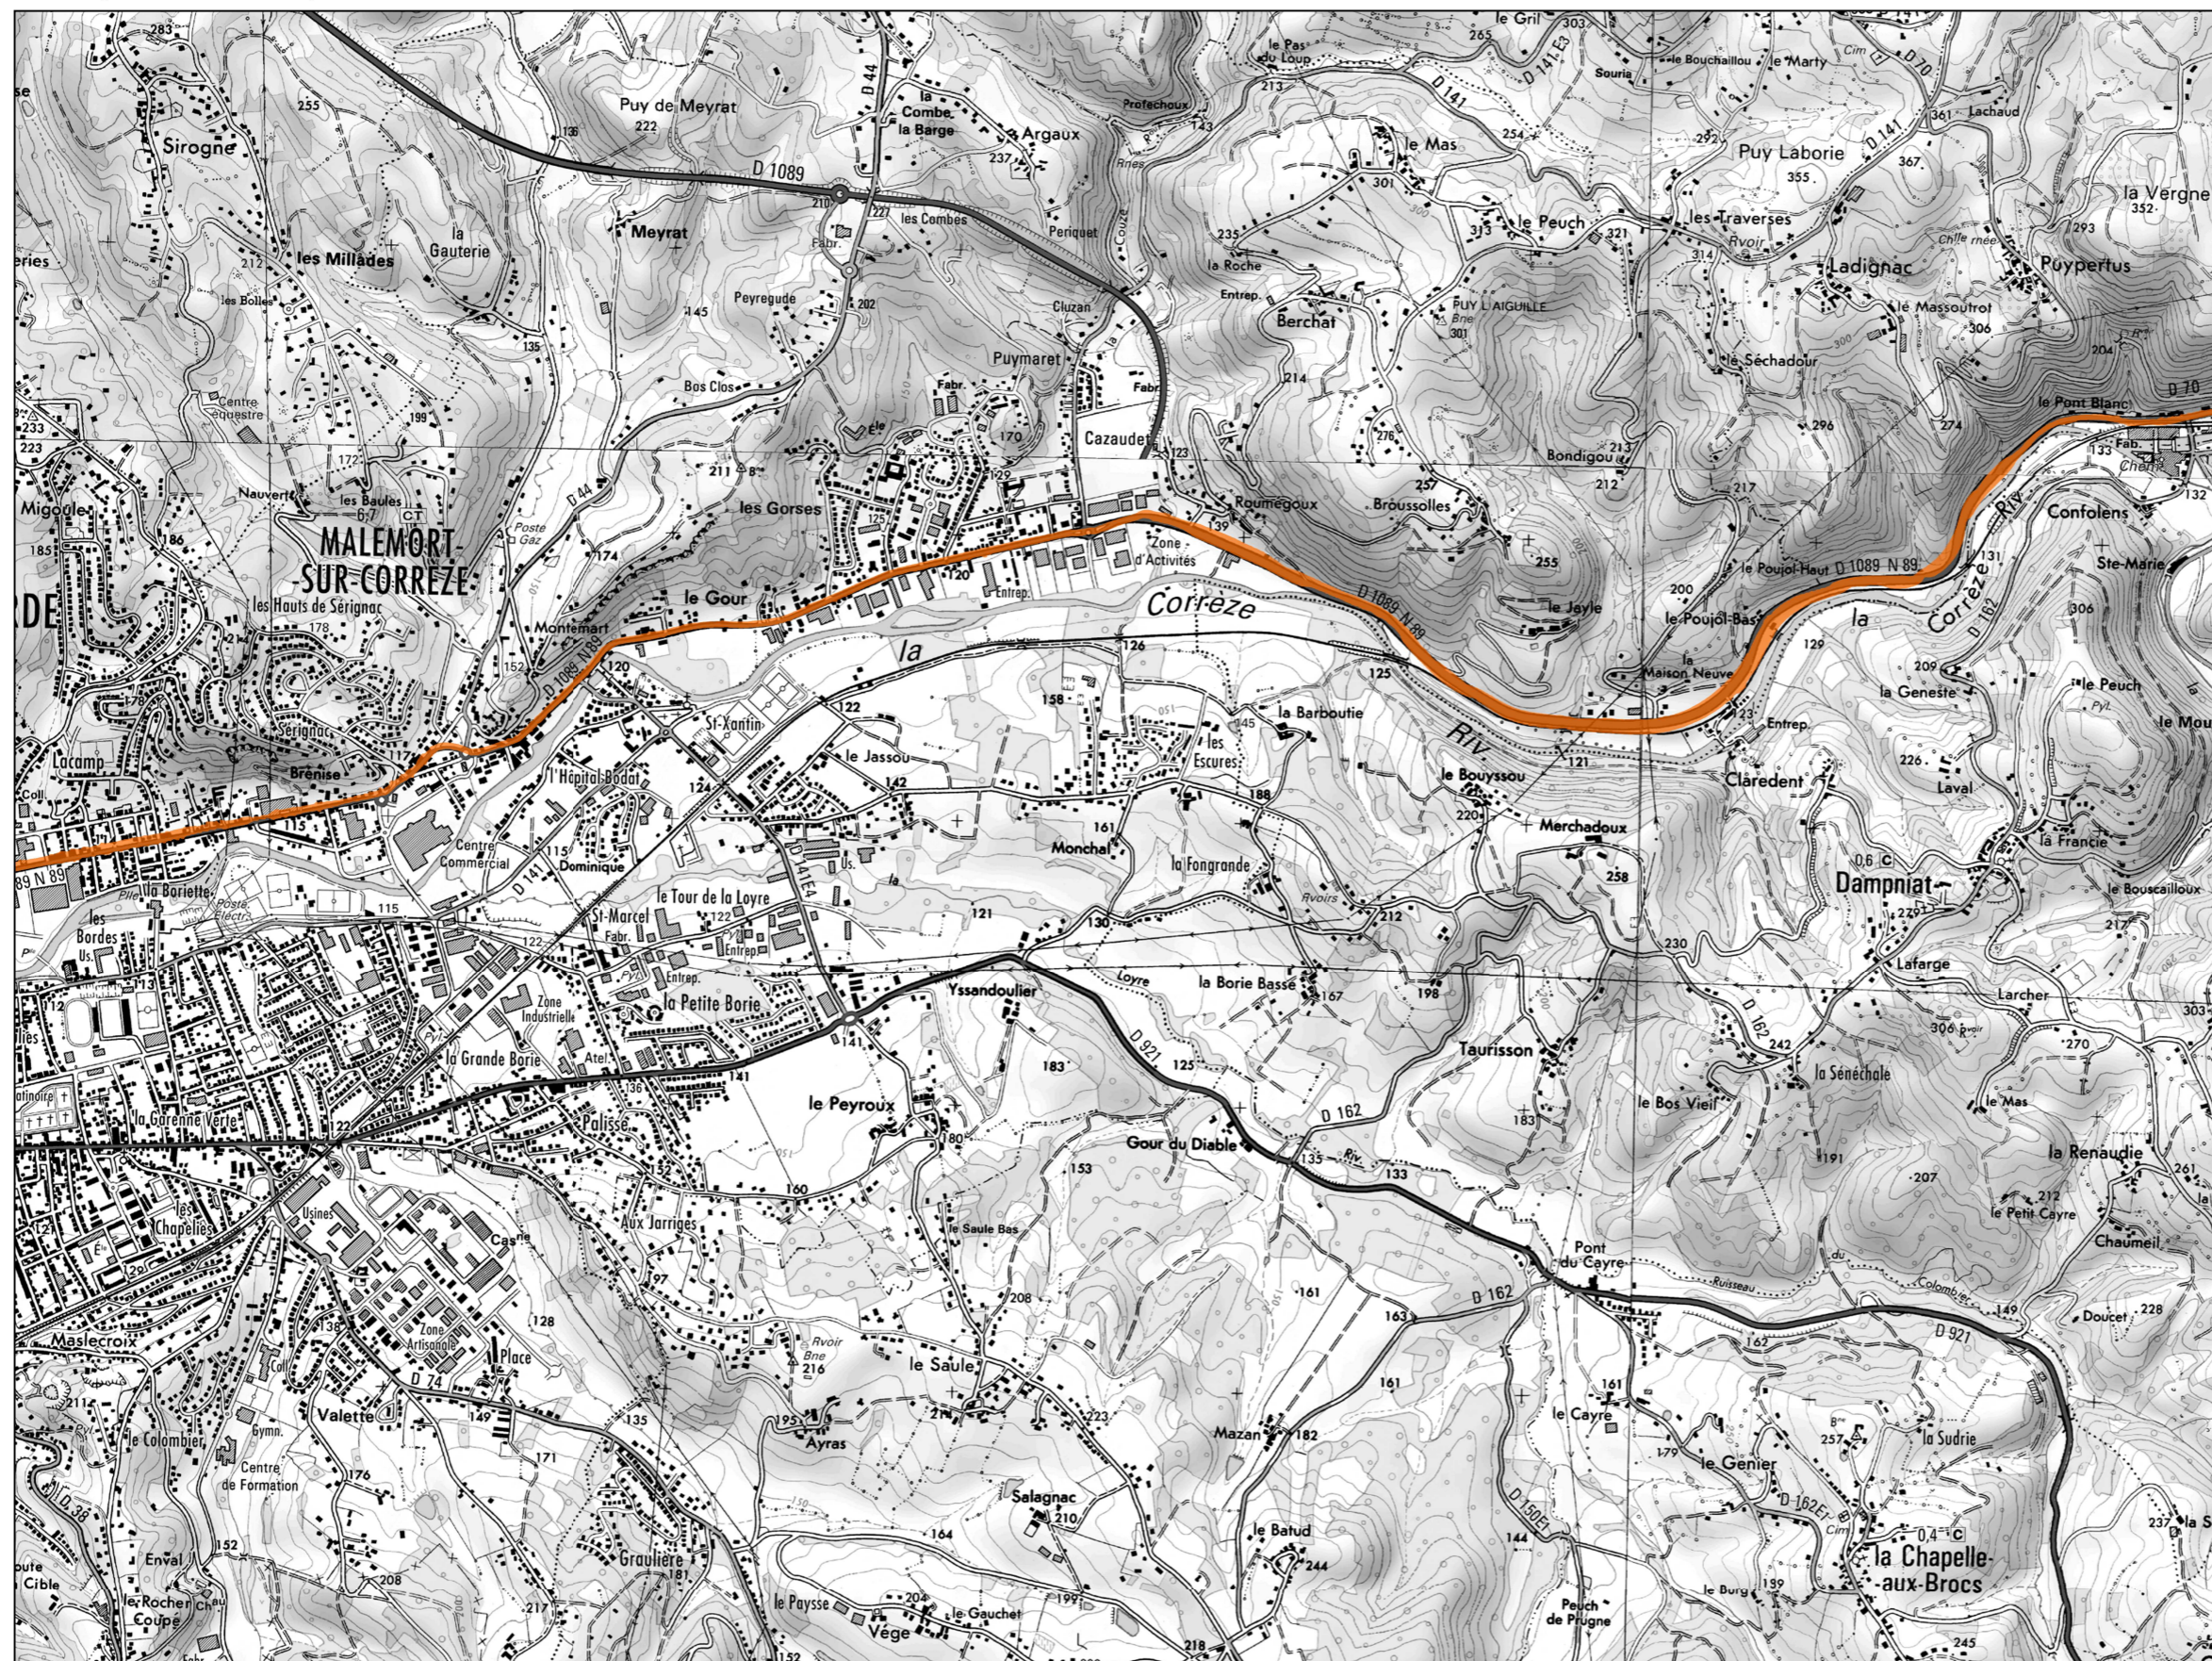

CARTE DE DEPASSEMENT DES VALEURS LIMITES Type C

Lden (Jour/Soir/Nuit)

RD 1089

Localisation de la planche

Légende

Niveau sonore
en dB(A) Couleur

> 68

Echelle : 1/25 000

CARTE DE DEPASSEMENT DES VALEURS LIMITES Type C

Lden (Jour/Soir/Nuit)

RD 1089

Localisation de la planche

Légende

| Niveau sonore en dB(A) | Couleur |
|------------------------|----------------------------------------------------------------------------------------------------------------------------|
| > 68 | |

Echelle : 1/25 000