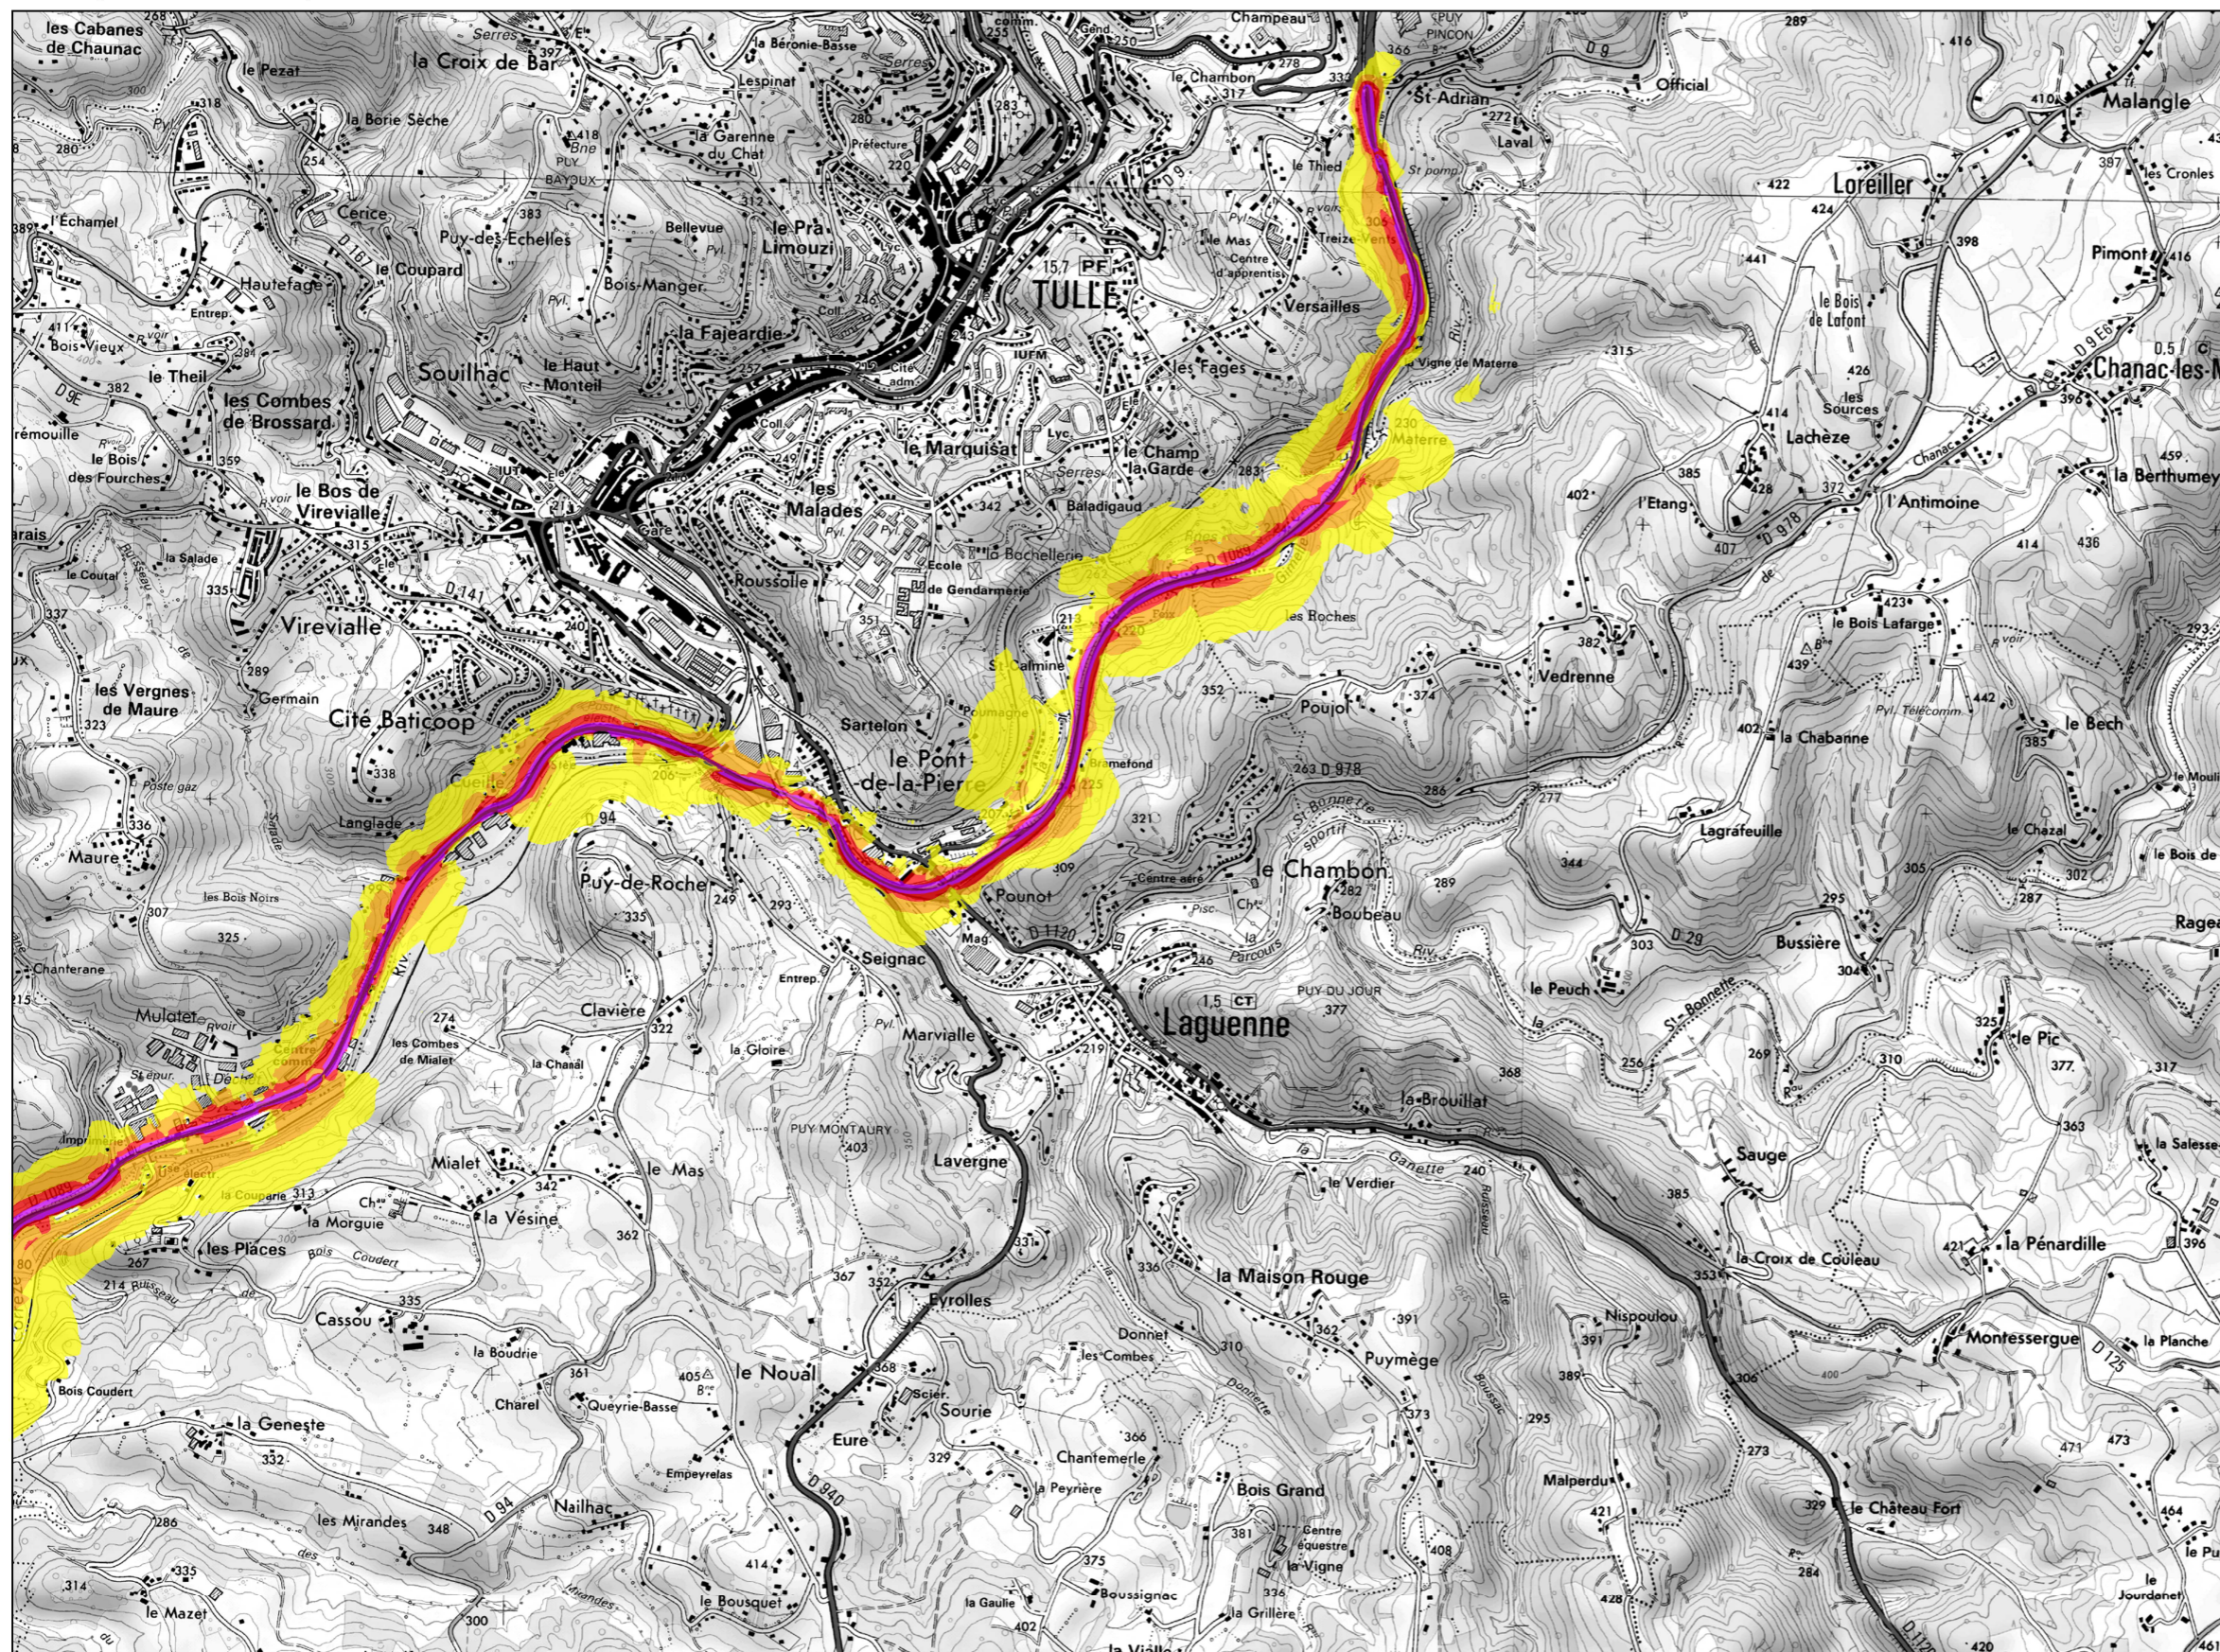

CARTE DES NIVEAUX D'EXPOSITION AU BRUIT Type A

Lden (Jour/Soir/Nuit)

RD 1089

Localisation de la planche

Légende

Niveau sonore en dB(A)	Couleur
55 - 60	Yellow
60 - 65	Orange
65 - 70	Red
70 - 75	Purple
> 75	Dark Purple

Echelle : 1/25 000

CARTE DES NIVEAUX D'EXPOSITION AU BRUIT Type A

Lden (Jour/Soir/Nuit)

RD 1089

Localisation de la planche

Légende

Niveau sonore en dB(A)	Couleur
55 - 60	Yellow
60 - 65	Orange
65 - 70	Red
70 - 75	Purple
> 75	Dark Purple

Echelle : 1/25 000