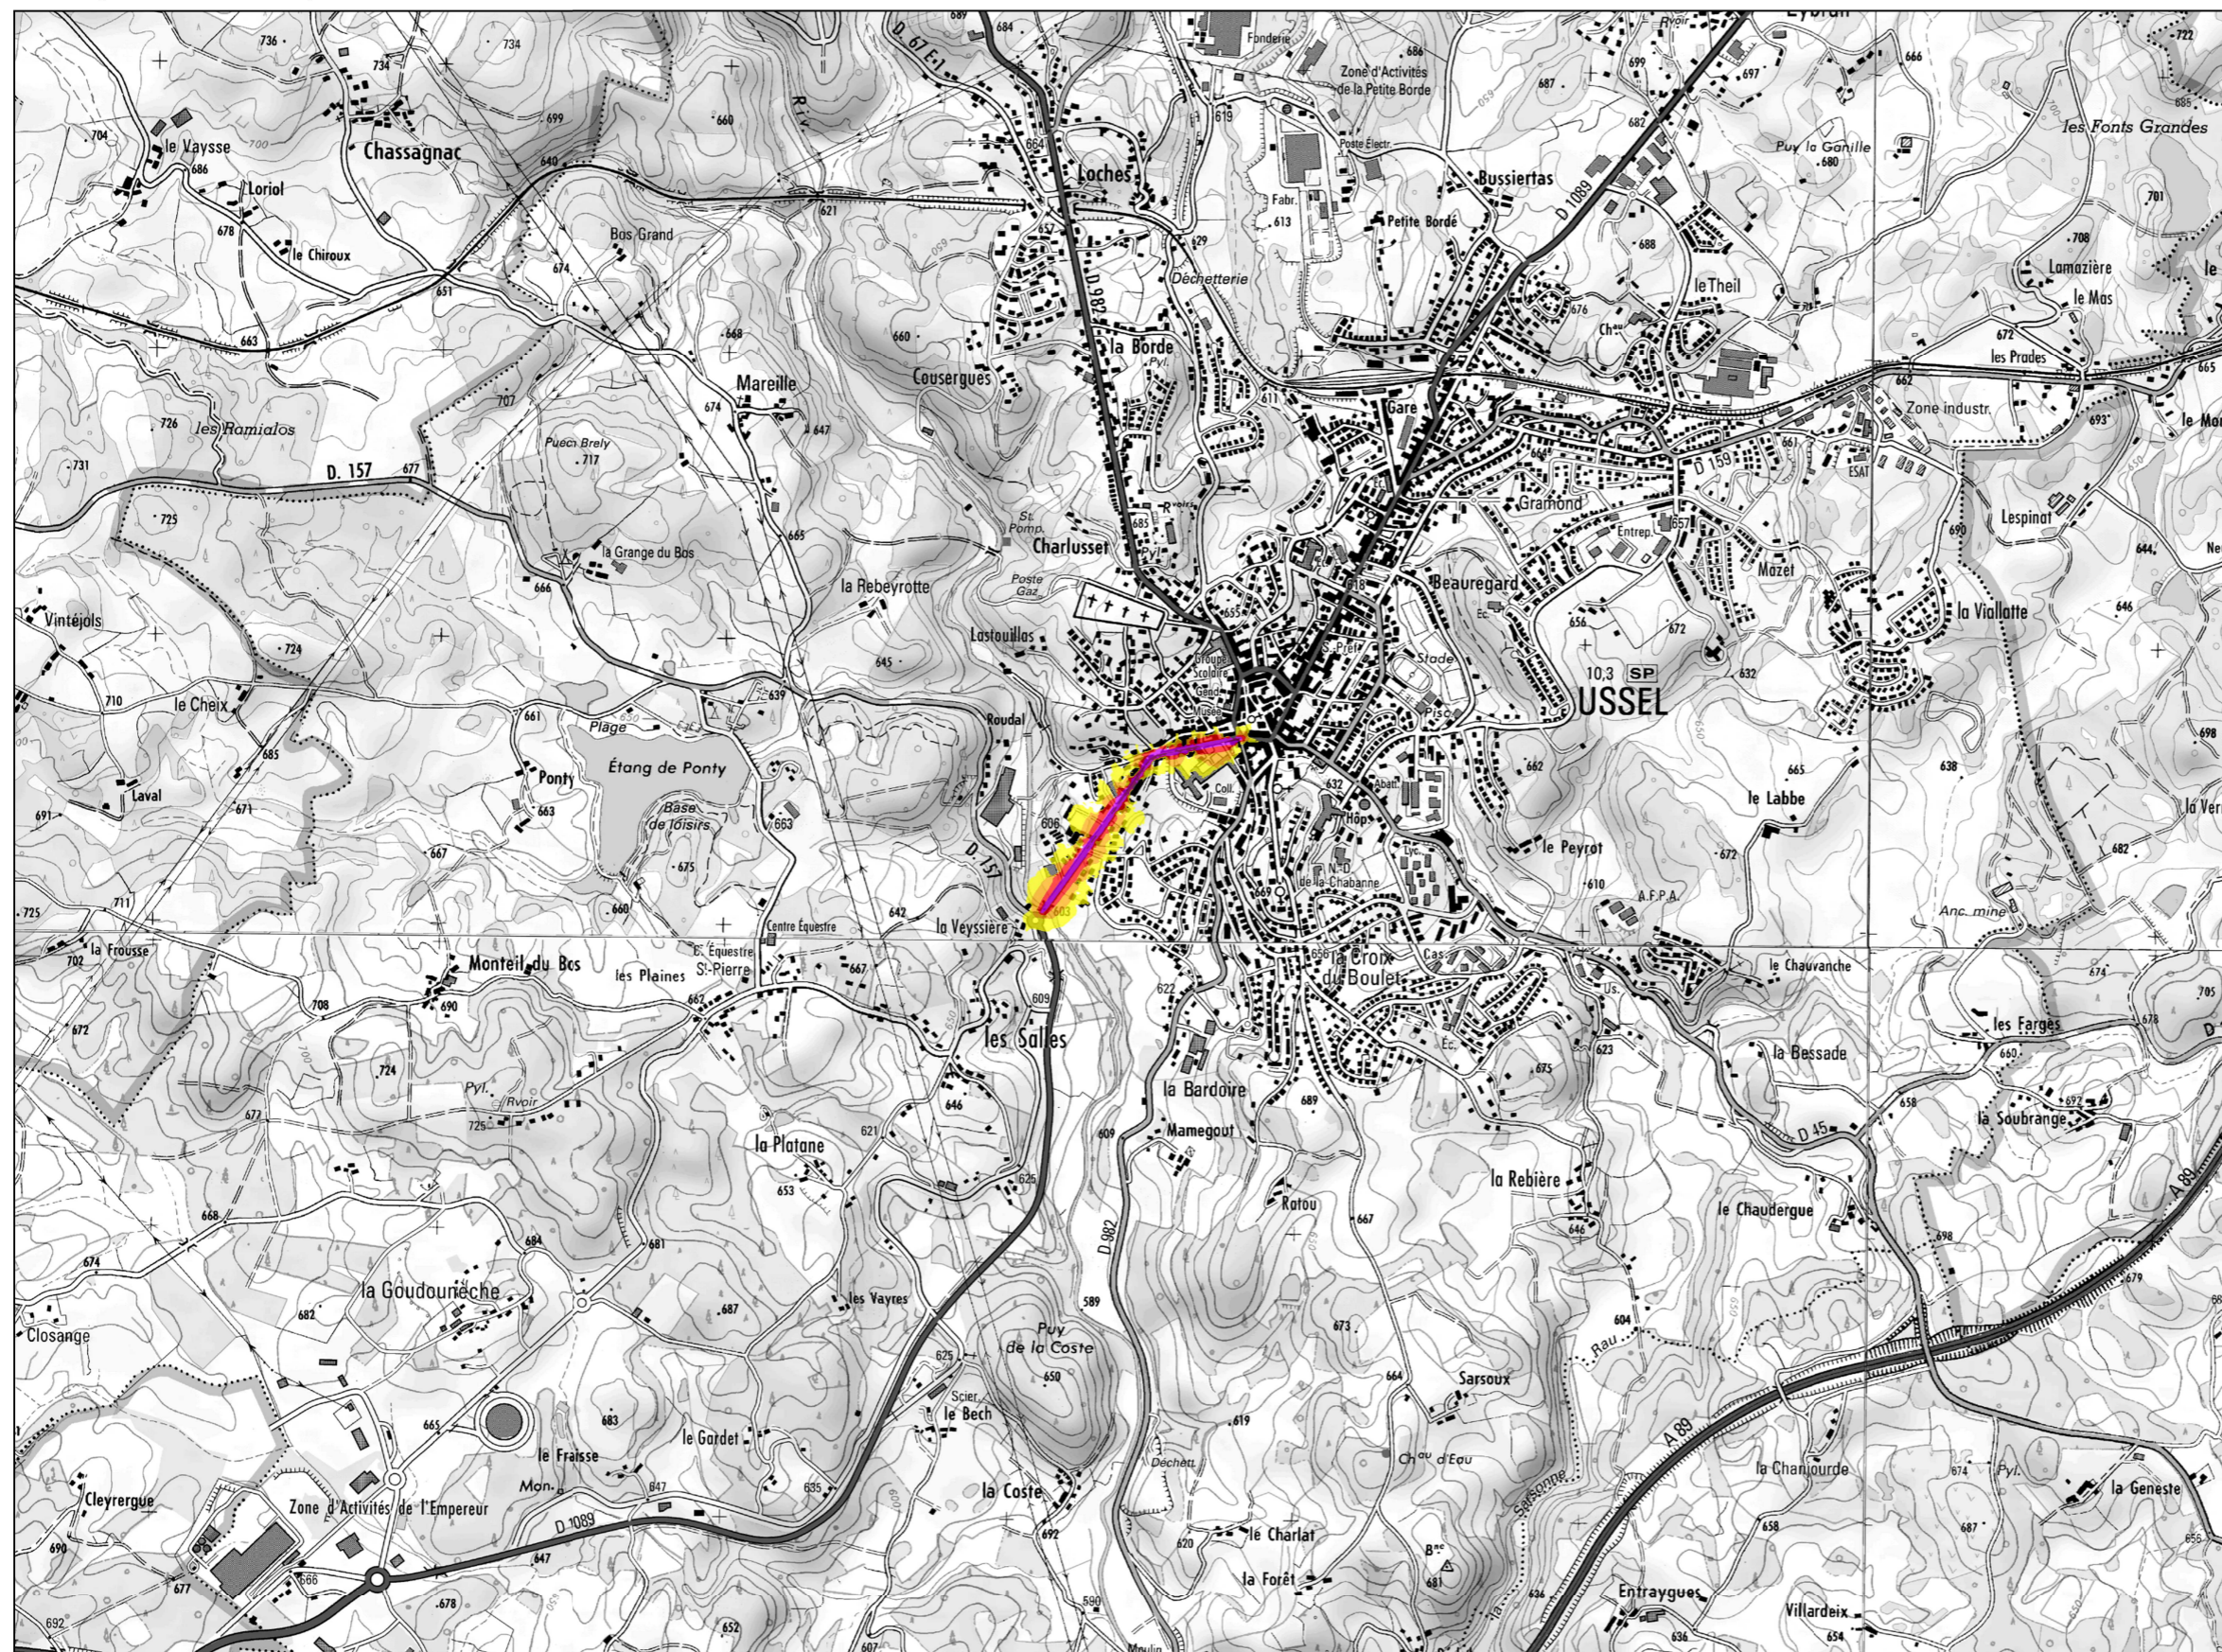

CARTE DES NIVEAUX D'EXPOSITION AU BRUIT Type A

Lden (Jour/Soir/Nuit)

RD 1089

Localisation de la planche

Légende

Niveau sonore en dB(A)	Couleur
55 - 60	Yellow
60 - 65	Orange
65 - 70	Red
70 - 75	Purple
> 75	Dark Purple

Echelle : 1/25 000

CARTE DES NIVEAUX D'EXPOSITION AU BRUIT Type A

Lden (Jour/Soir/Nuit)

RD 1089

Localisation de la planche

Légende

Niveau sonore en dB(A)	Couleur
55 - 60	Yellow
60 - 65	Orange
65 - 70	Red
70 - 75	Purple
> 75	Dark Purple

Echelle : 1/25 000