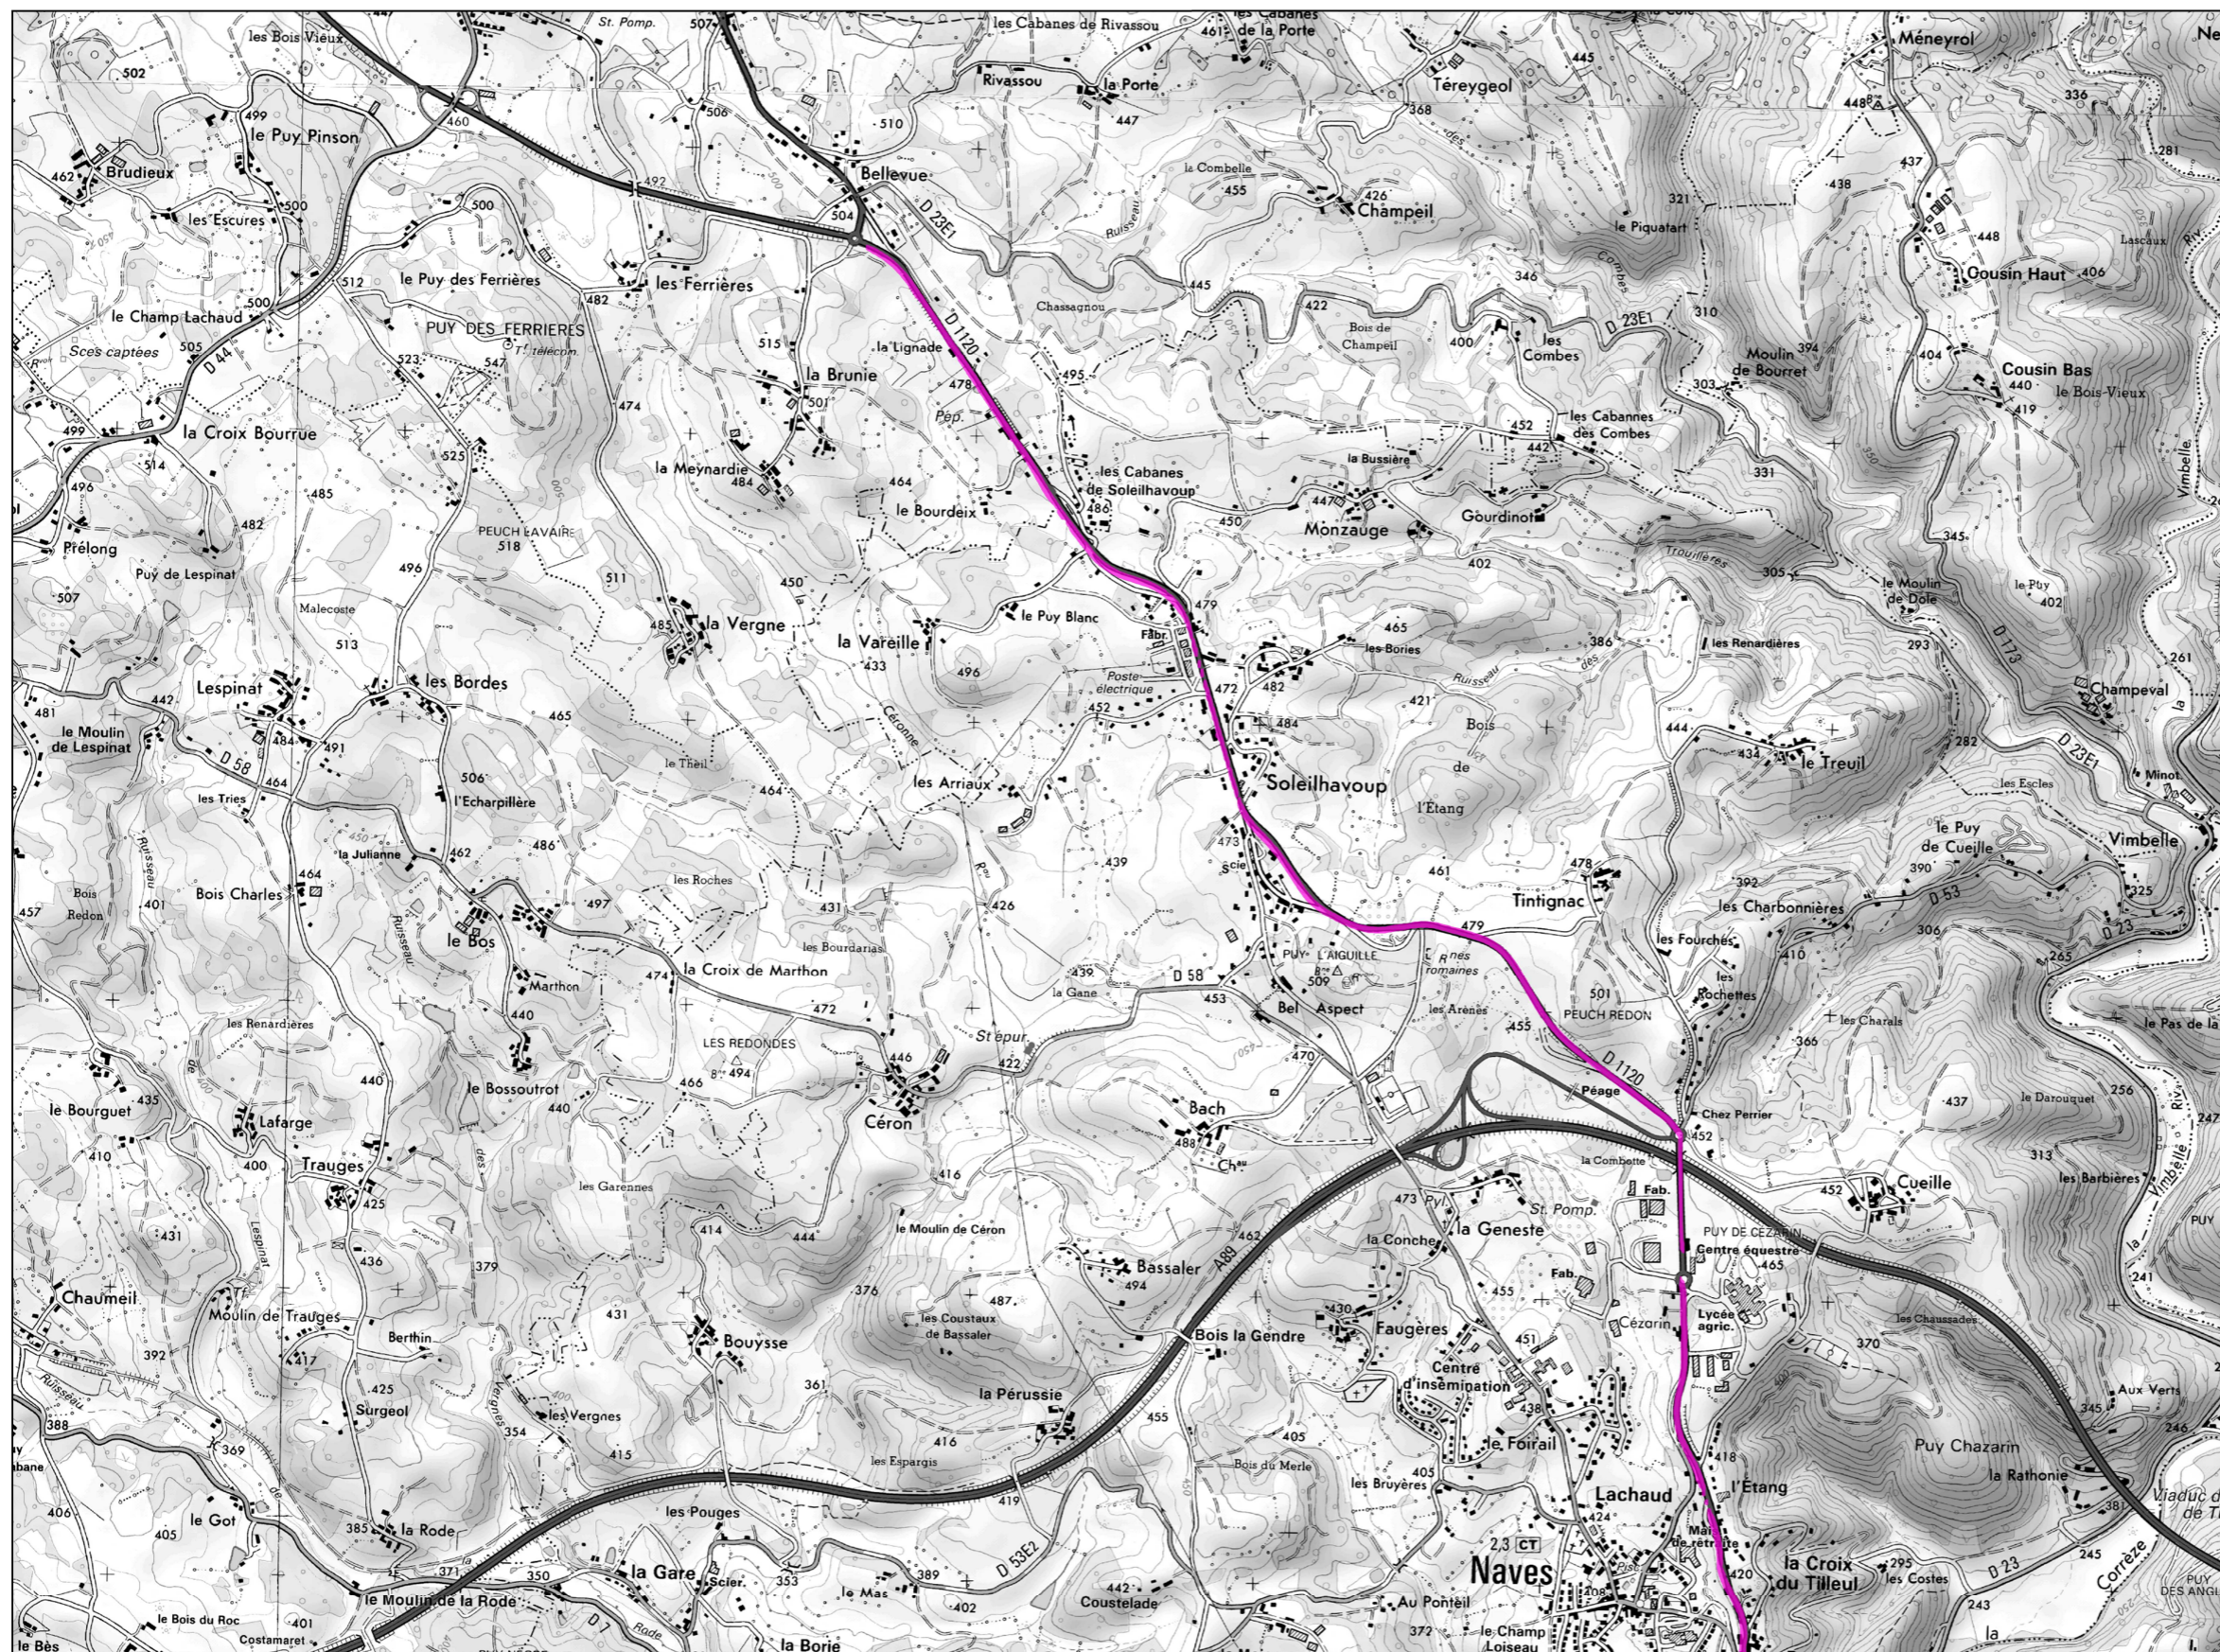

CARTE DE DEPASSEMENT DES VALEURS LIMITES Type C

Ln (Nuit)
22h - 6h

RD 1120

Localisation de la planche

Légende

Niveau sonore en dB(A)	Couleur
> 62	

Echelle : 1/25 000