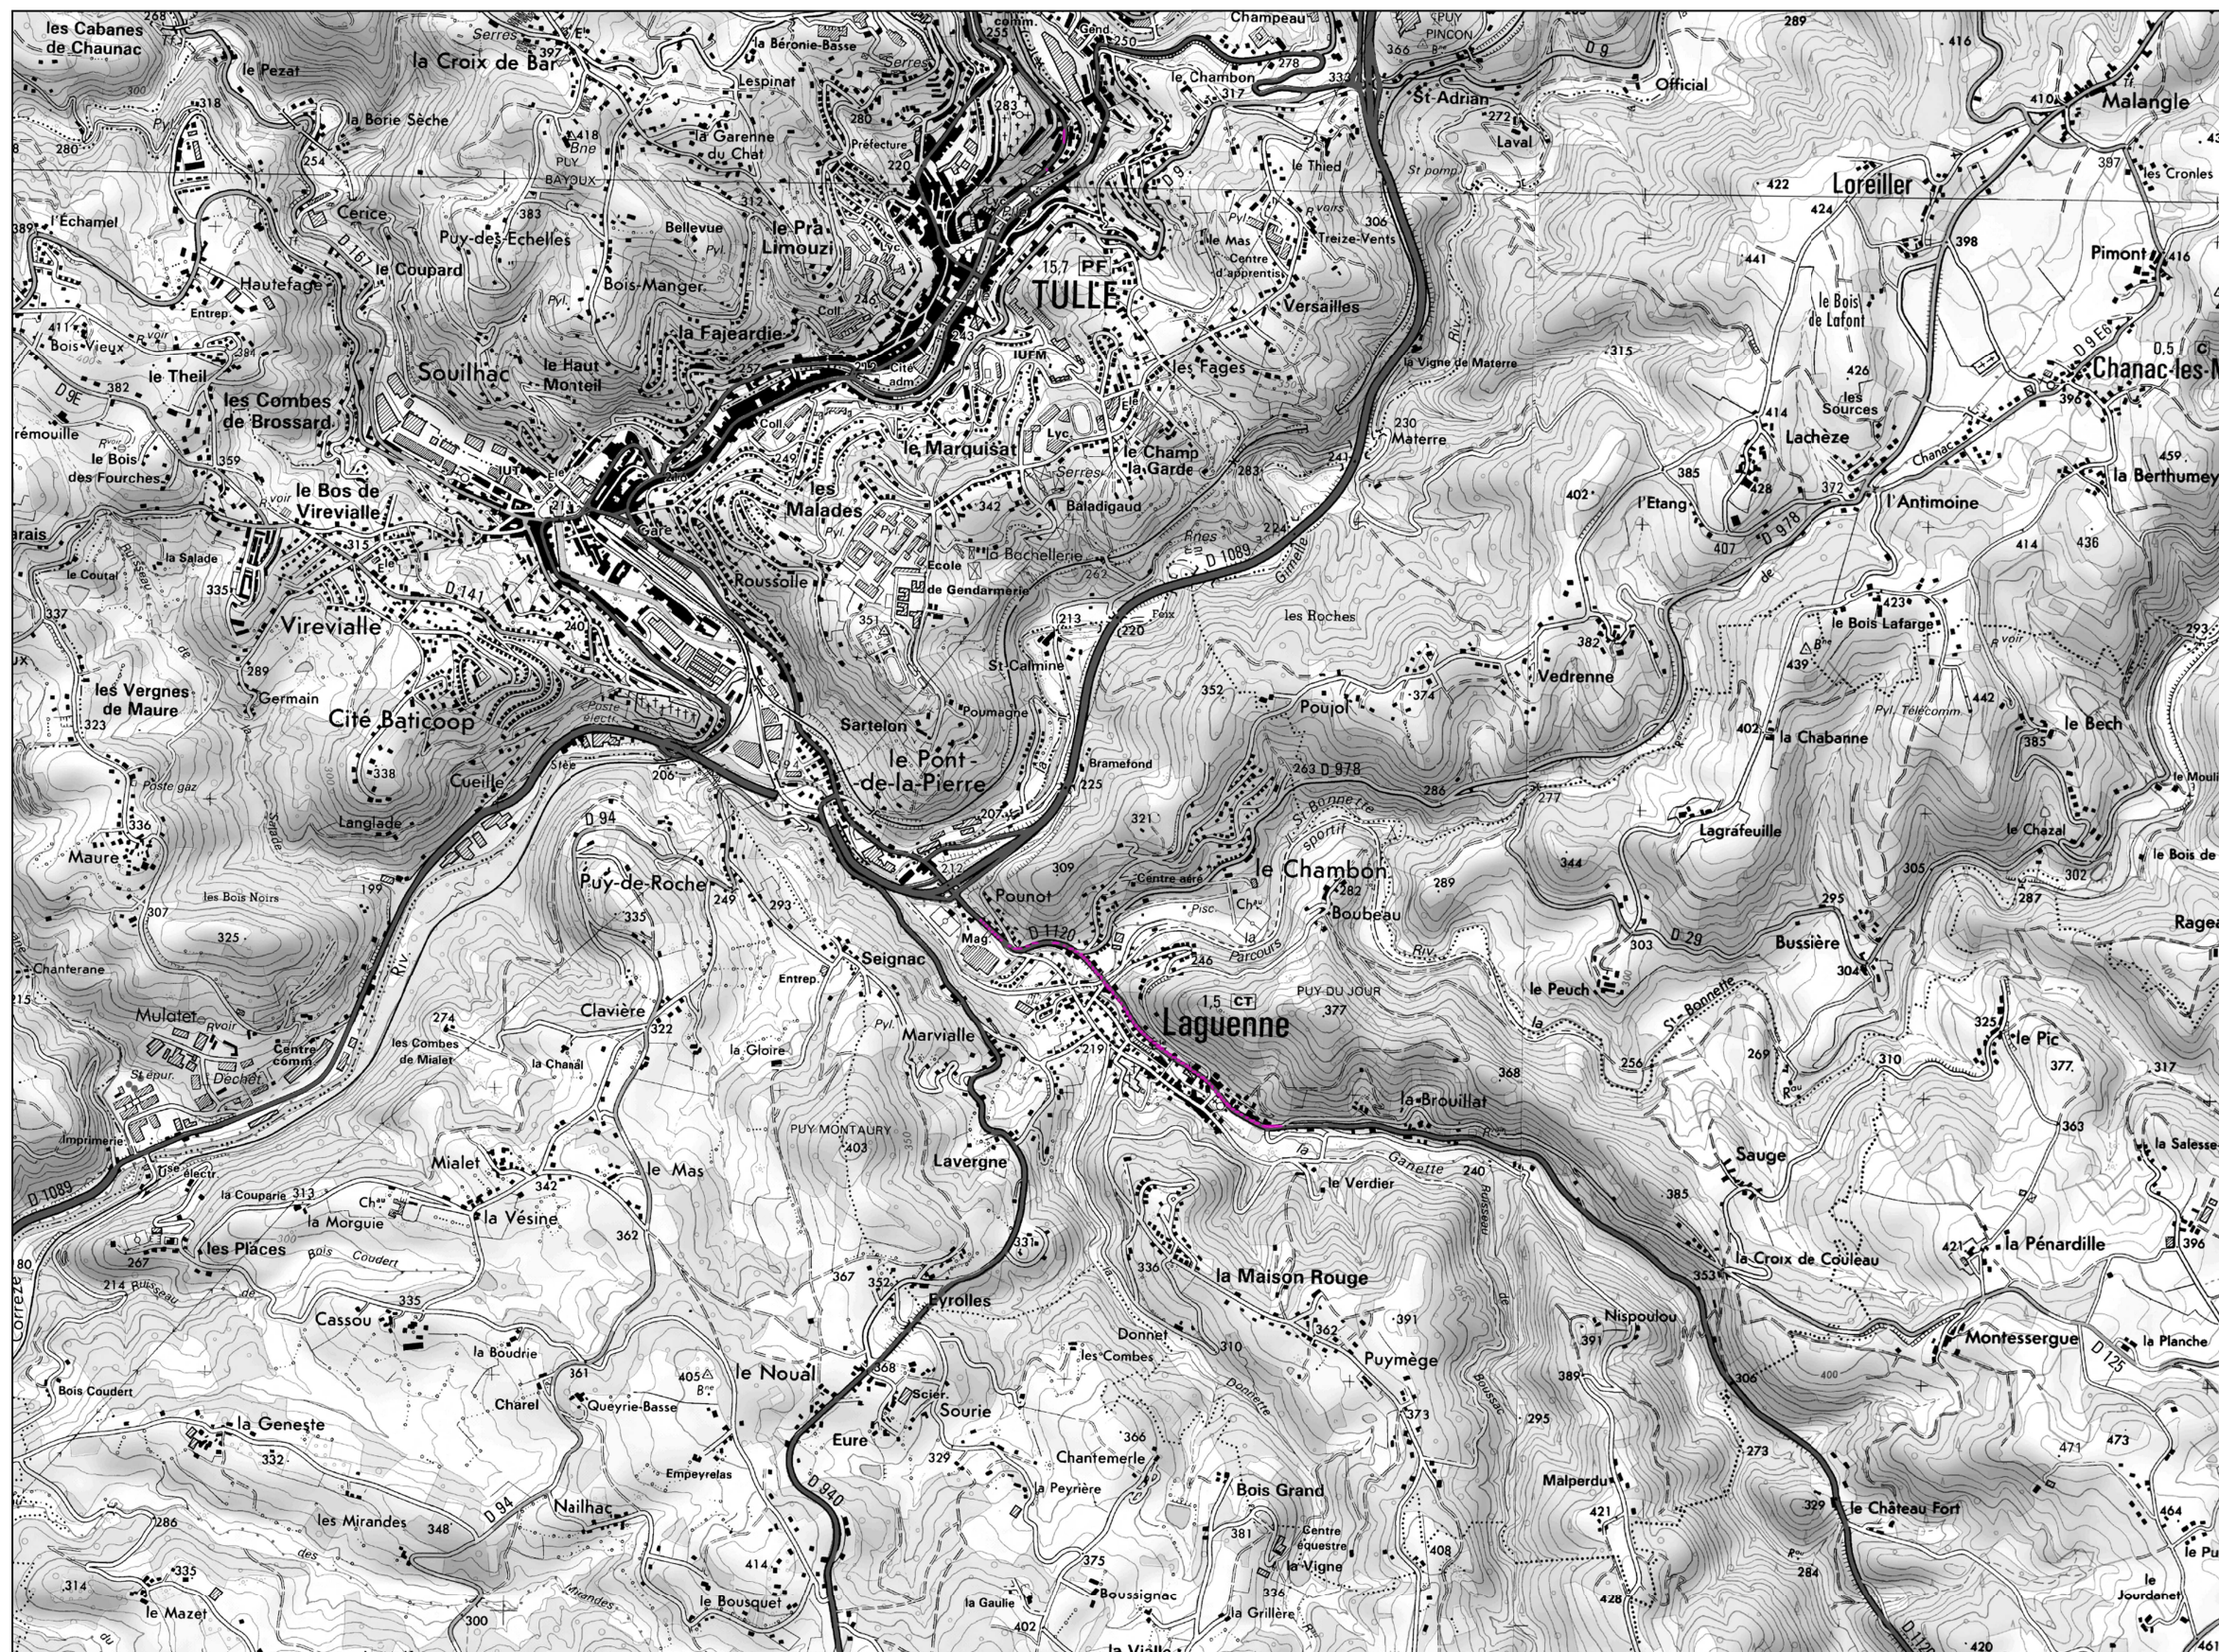

# CARTE DE DEPASSEMENT DES VALEURS LIMITES Type C

Ln (Nuit)  
22h - 6h

**RD 1120**

Localisation de la planche

Légende

Niveau sonore en dB(A)	Couleur
> 62	<span style="display: inline-block; width: 20px; height: 10px; background-color: magenta; border: 1px solid black;"></span>

Echelle : 1/25 000