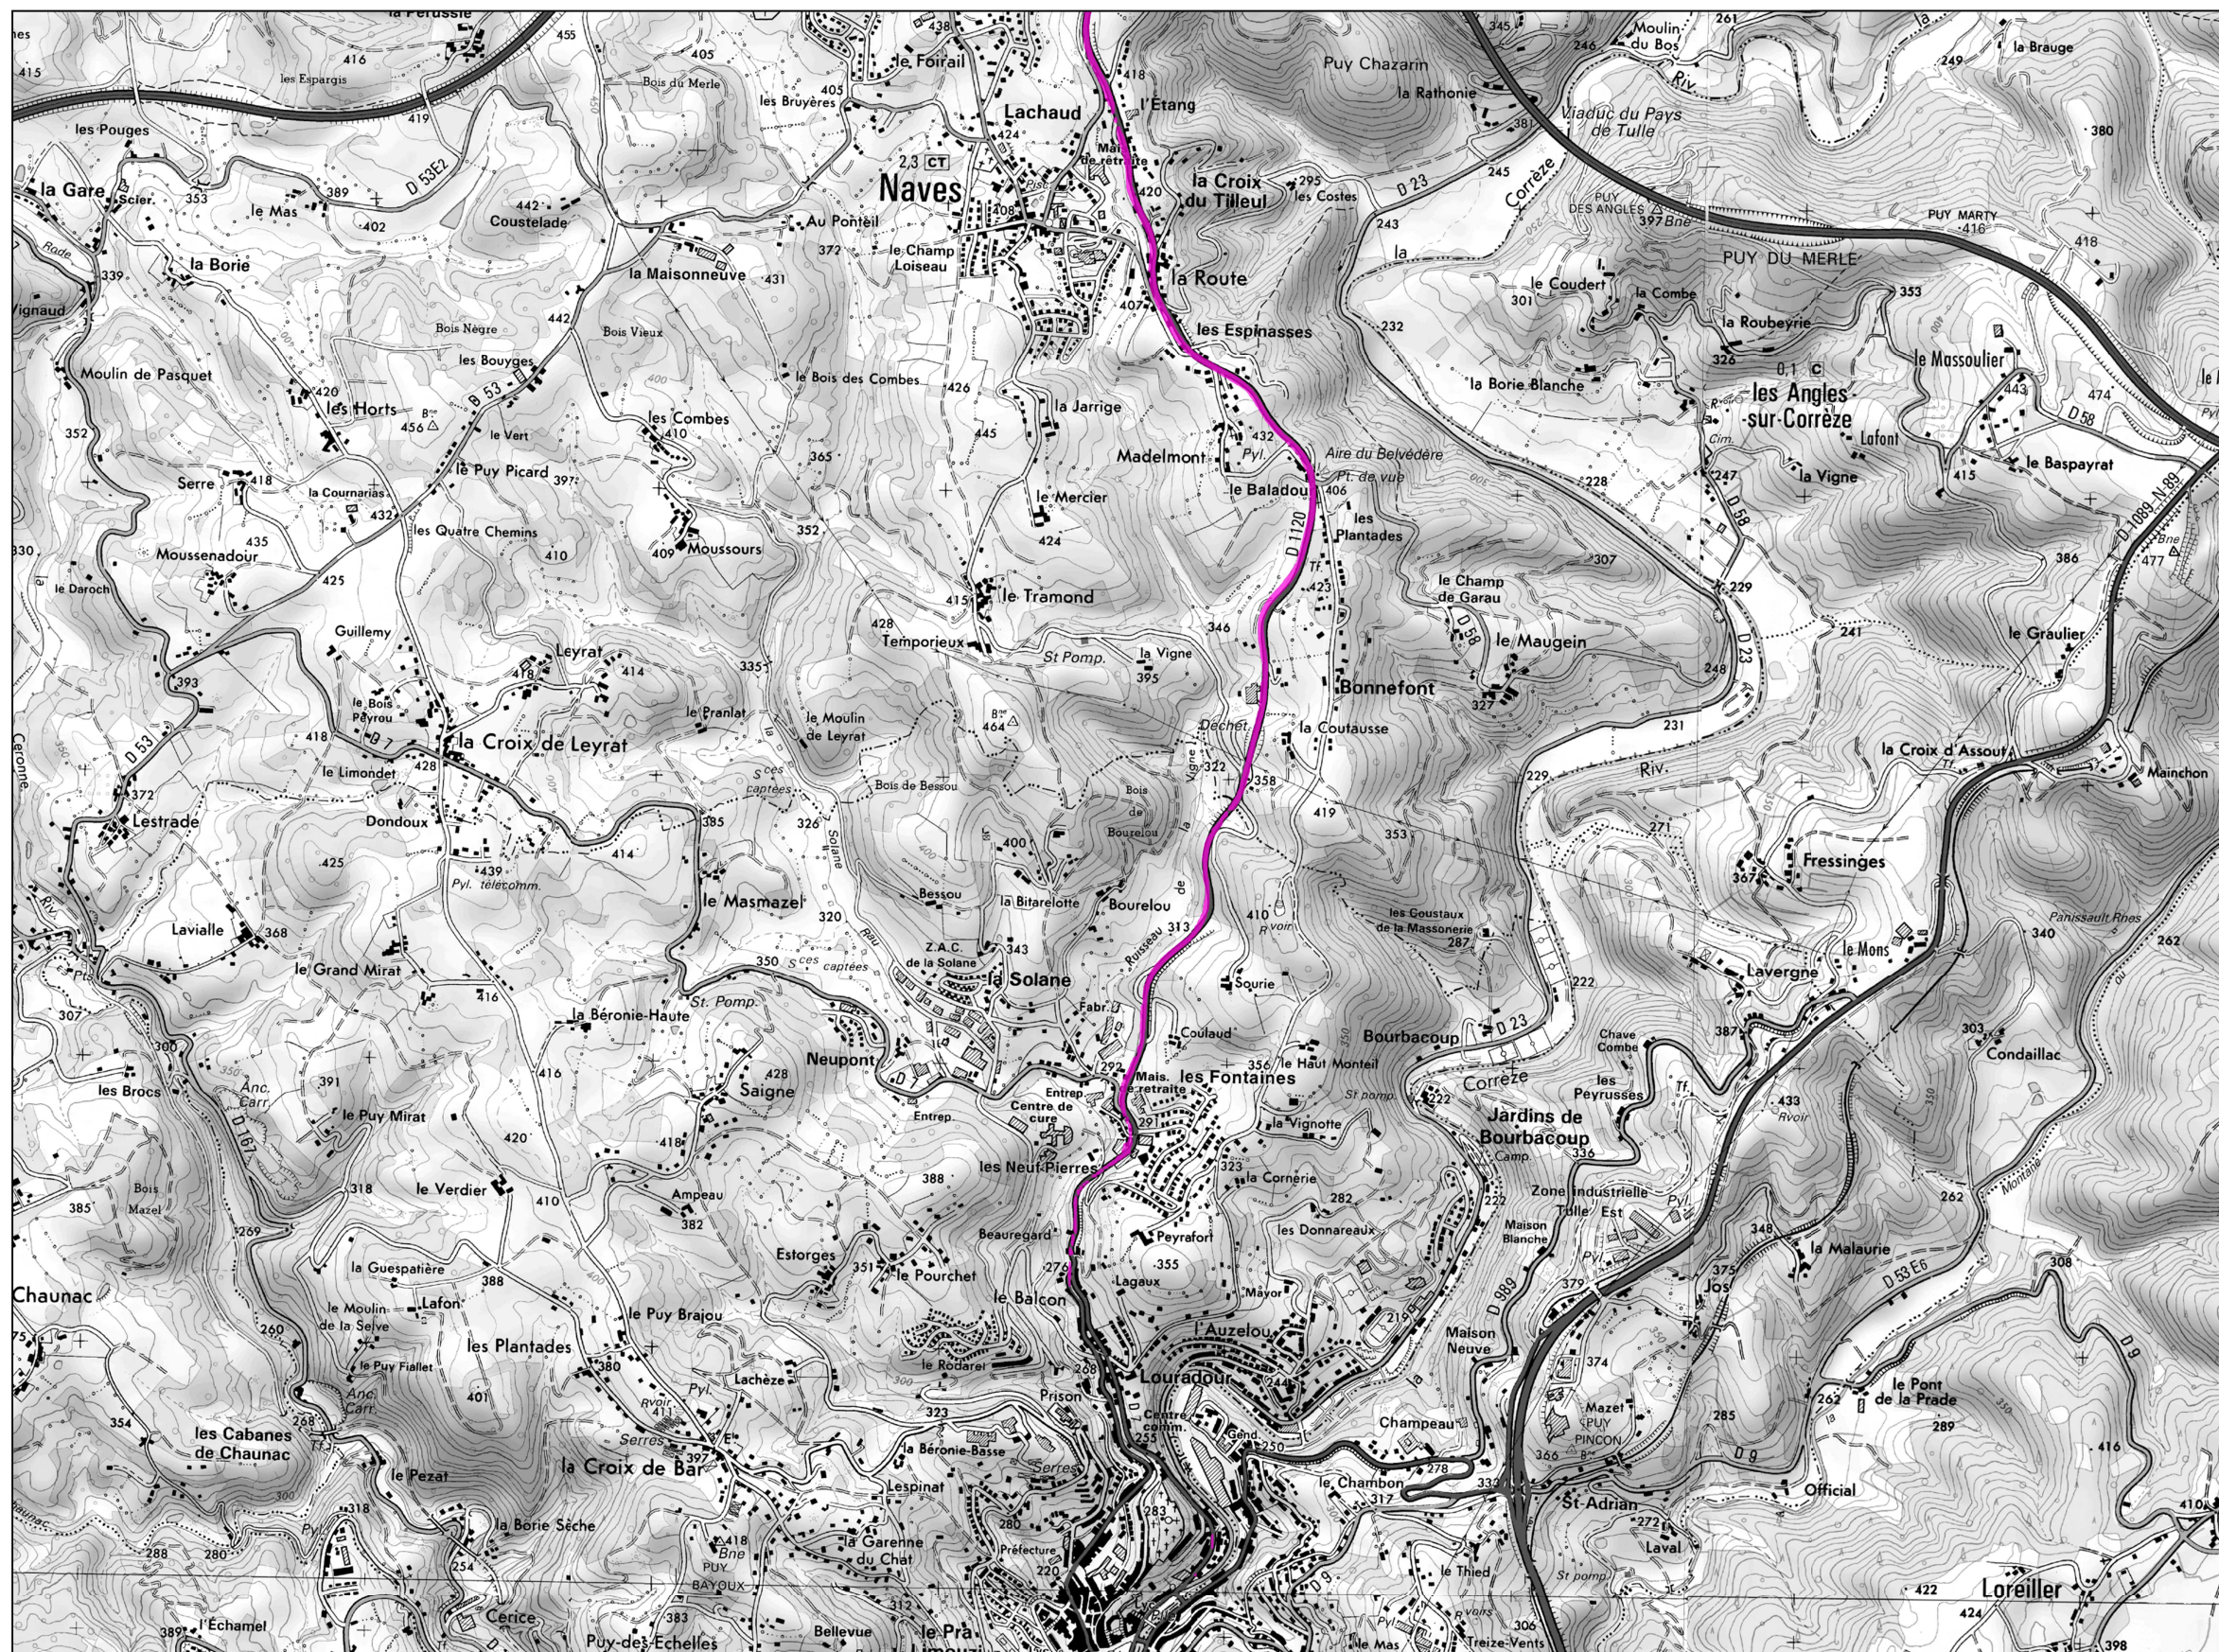

# CARTE DE DEPASSEMENT DES VALEURS LIMITES Type C

Ln (Nuit)  
22h - 6h

**RD 1120**

Localisation de la planche

Légende

Niveau sonore en dB(A)	Couleur
> 62	<span style="display: inline-block; width: 20px; height: 10px; background-color: magenta; border: 1px solid black;"></span>

Echelle : 1/25 000