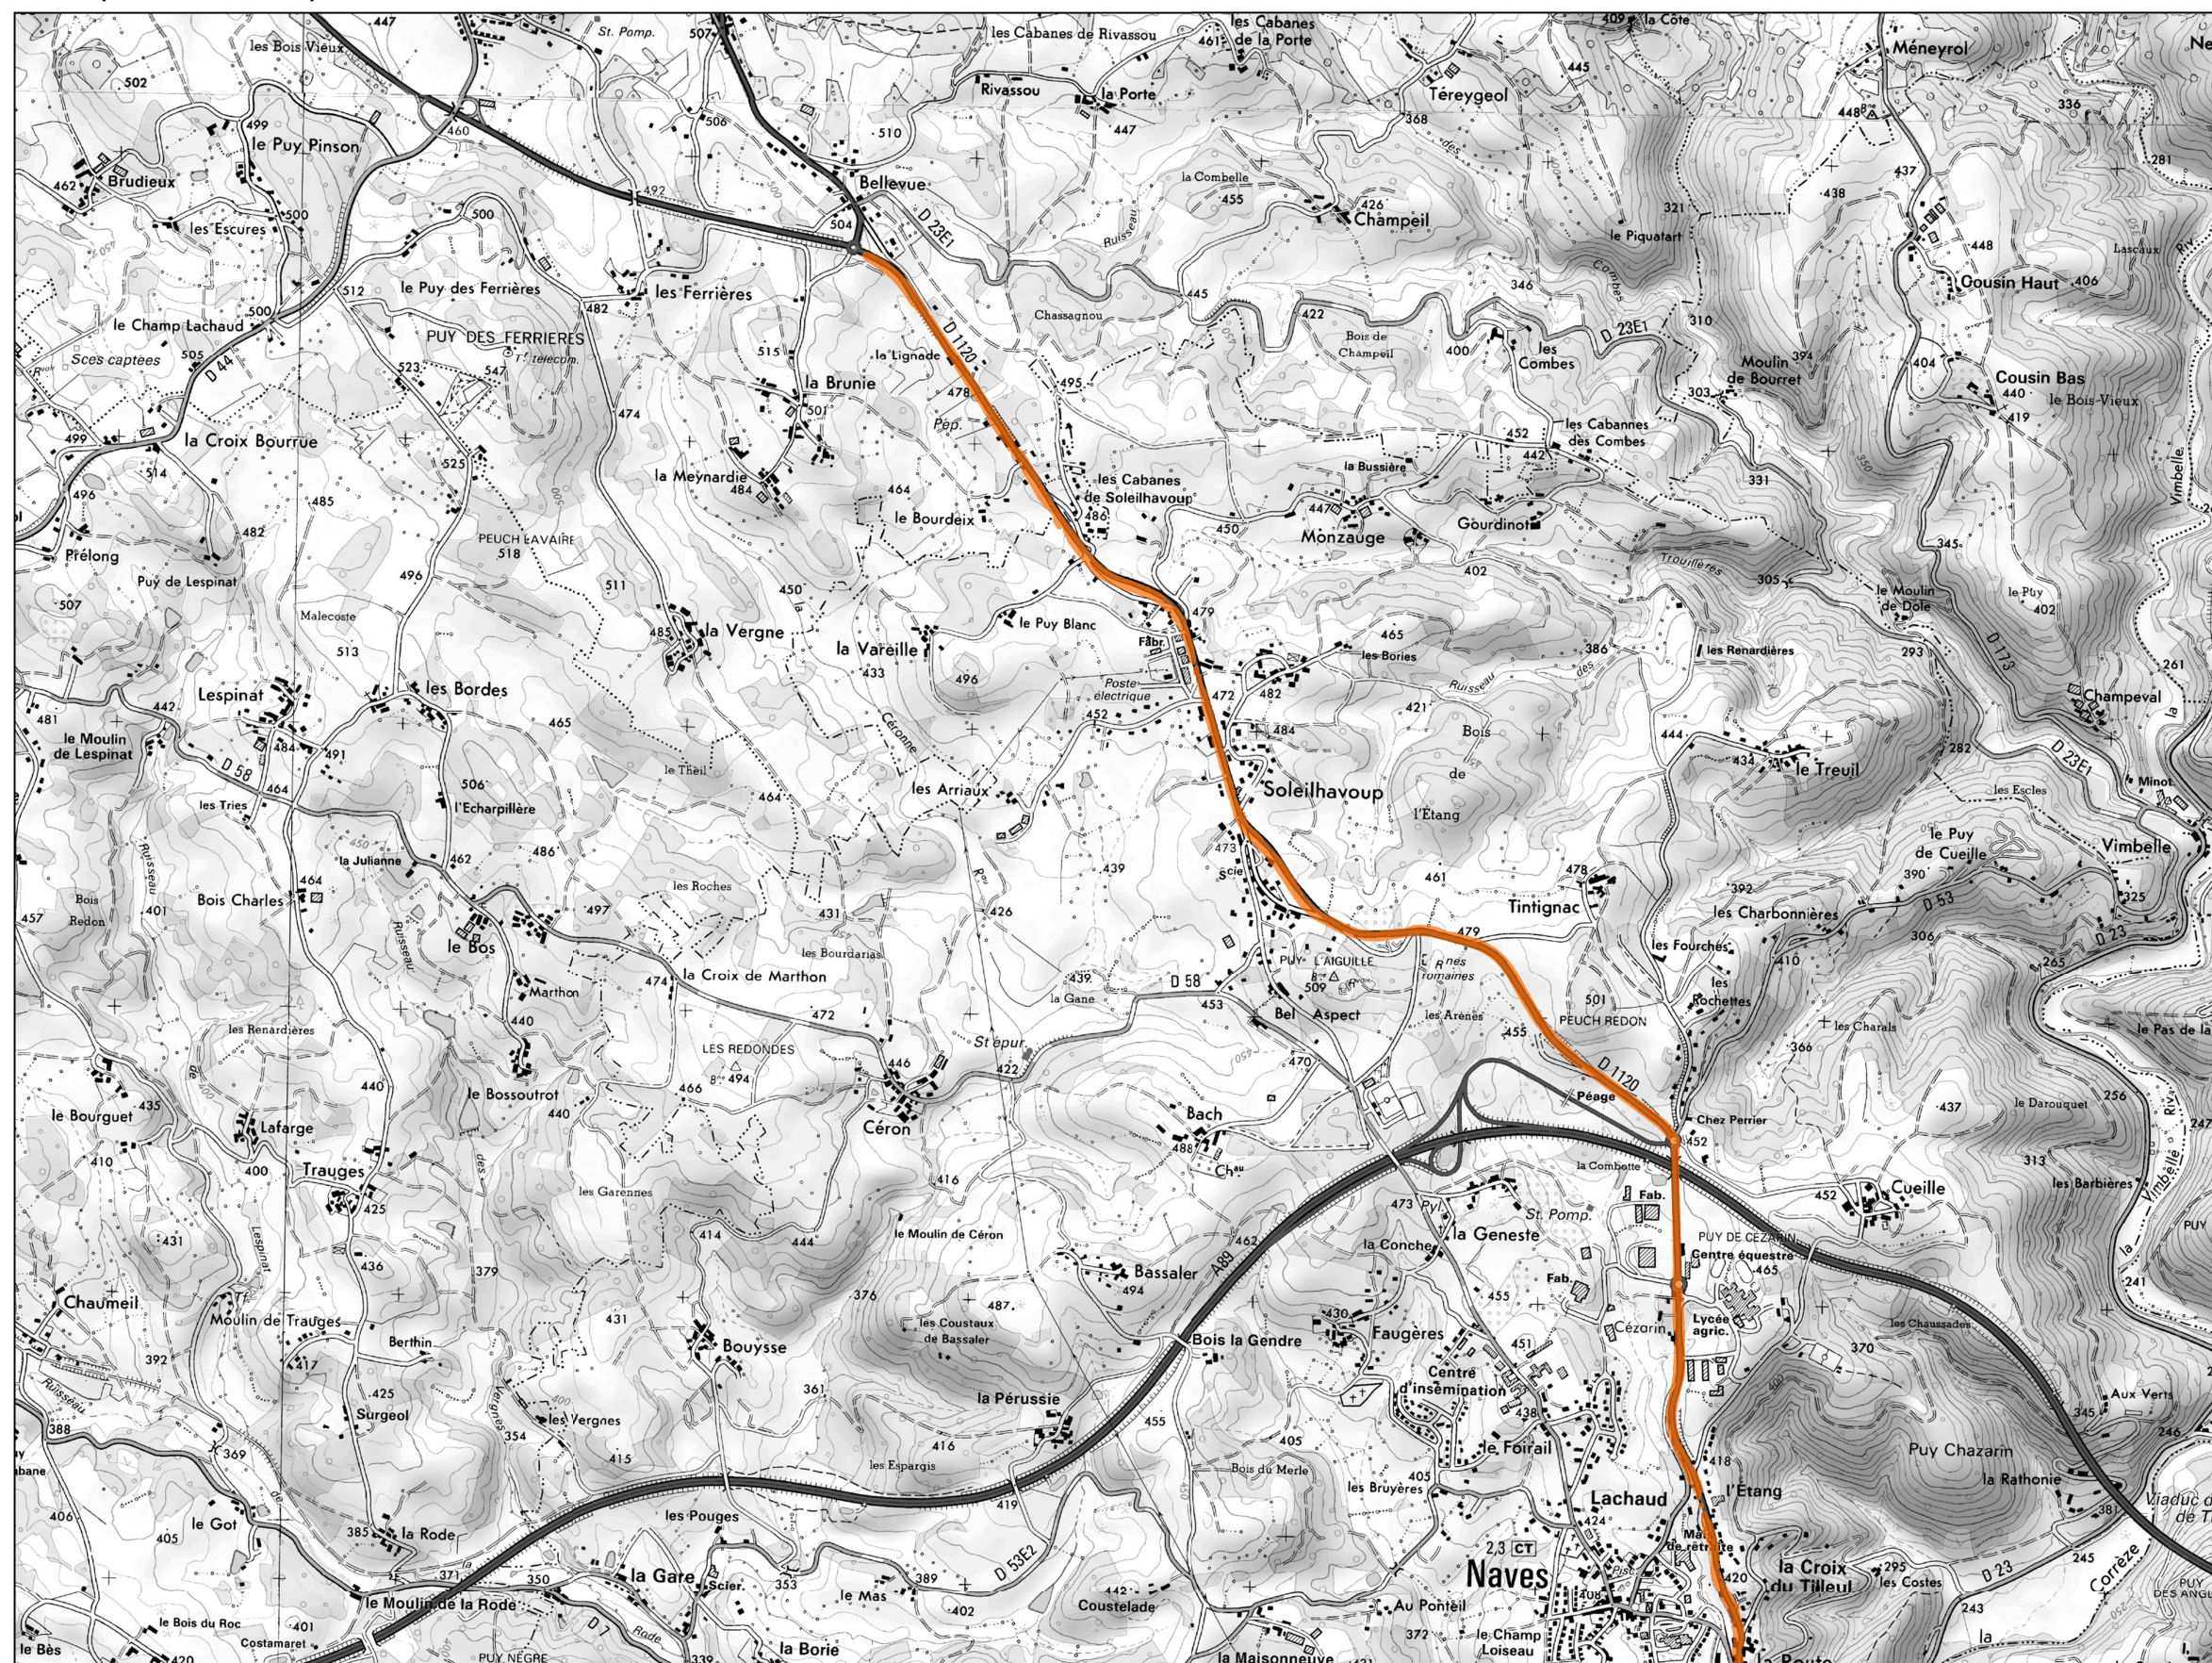

# CARTE DE DEPASSEMENT DES VALEURS LIMITES Type C

Lden (Jour/Soir/Nuit)

**RD 1120**

Localisation de la planche

Légende

Niveau sonore en dB(A)	Couleur
> 68	<span style="display: inline-block; width: 20px; height: 10px; background-color: orange; border: 1px solid black;"></span>

Echelle : 1/25 000