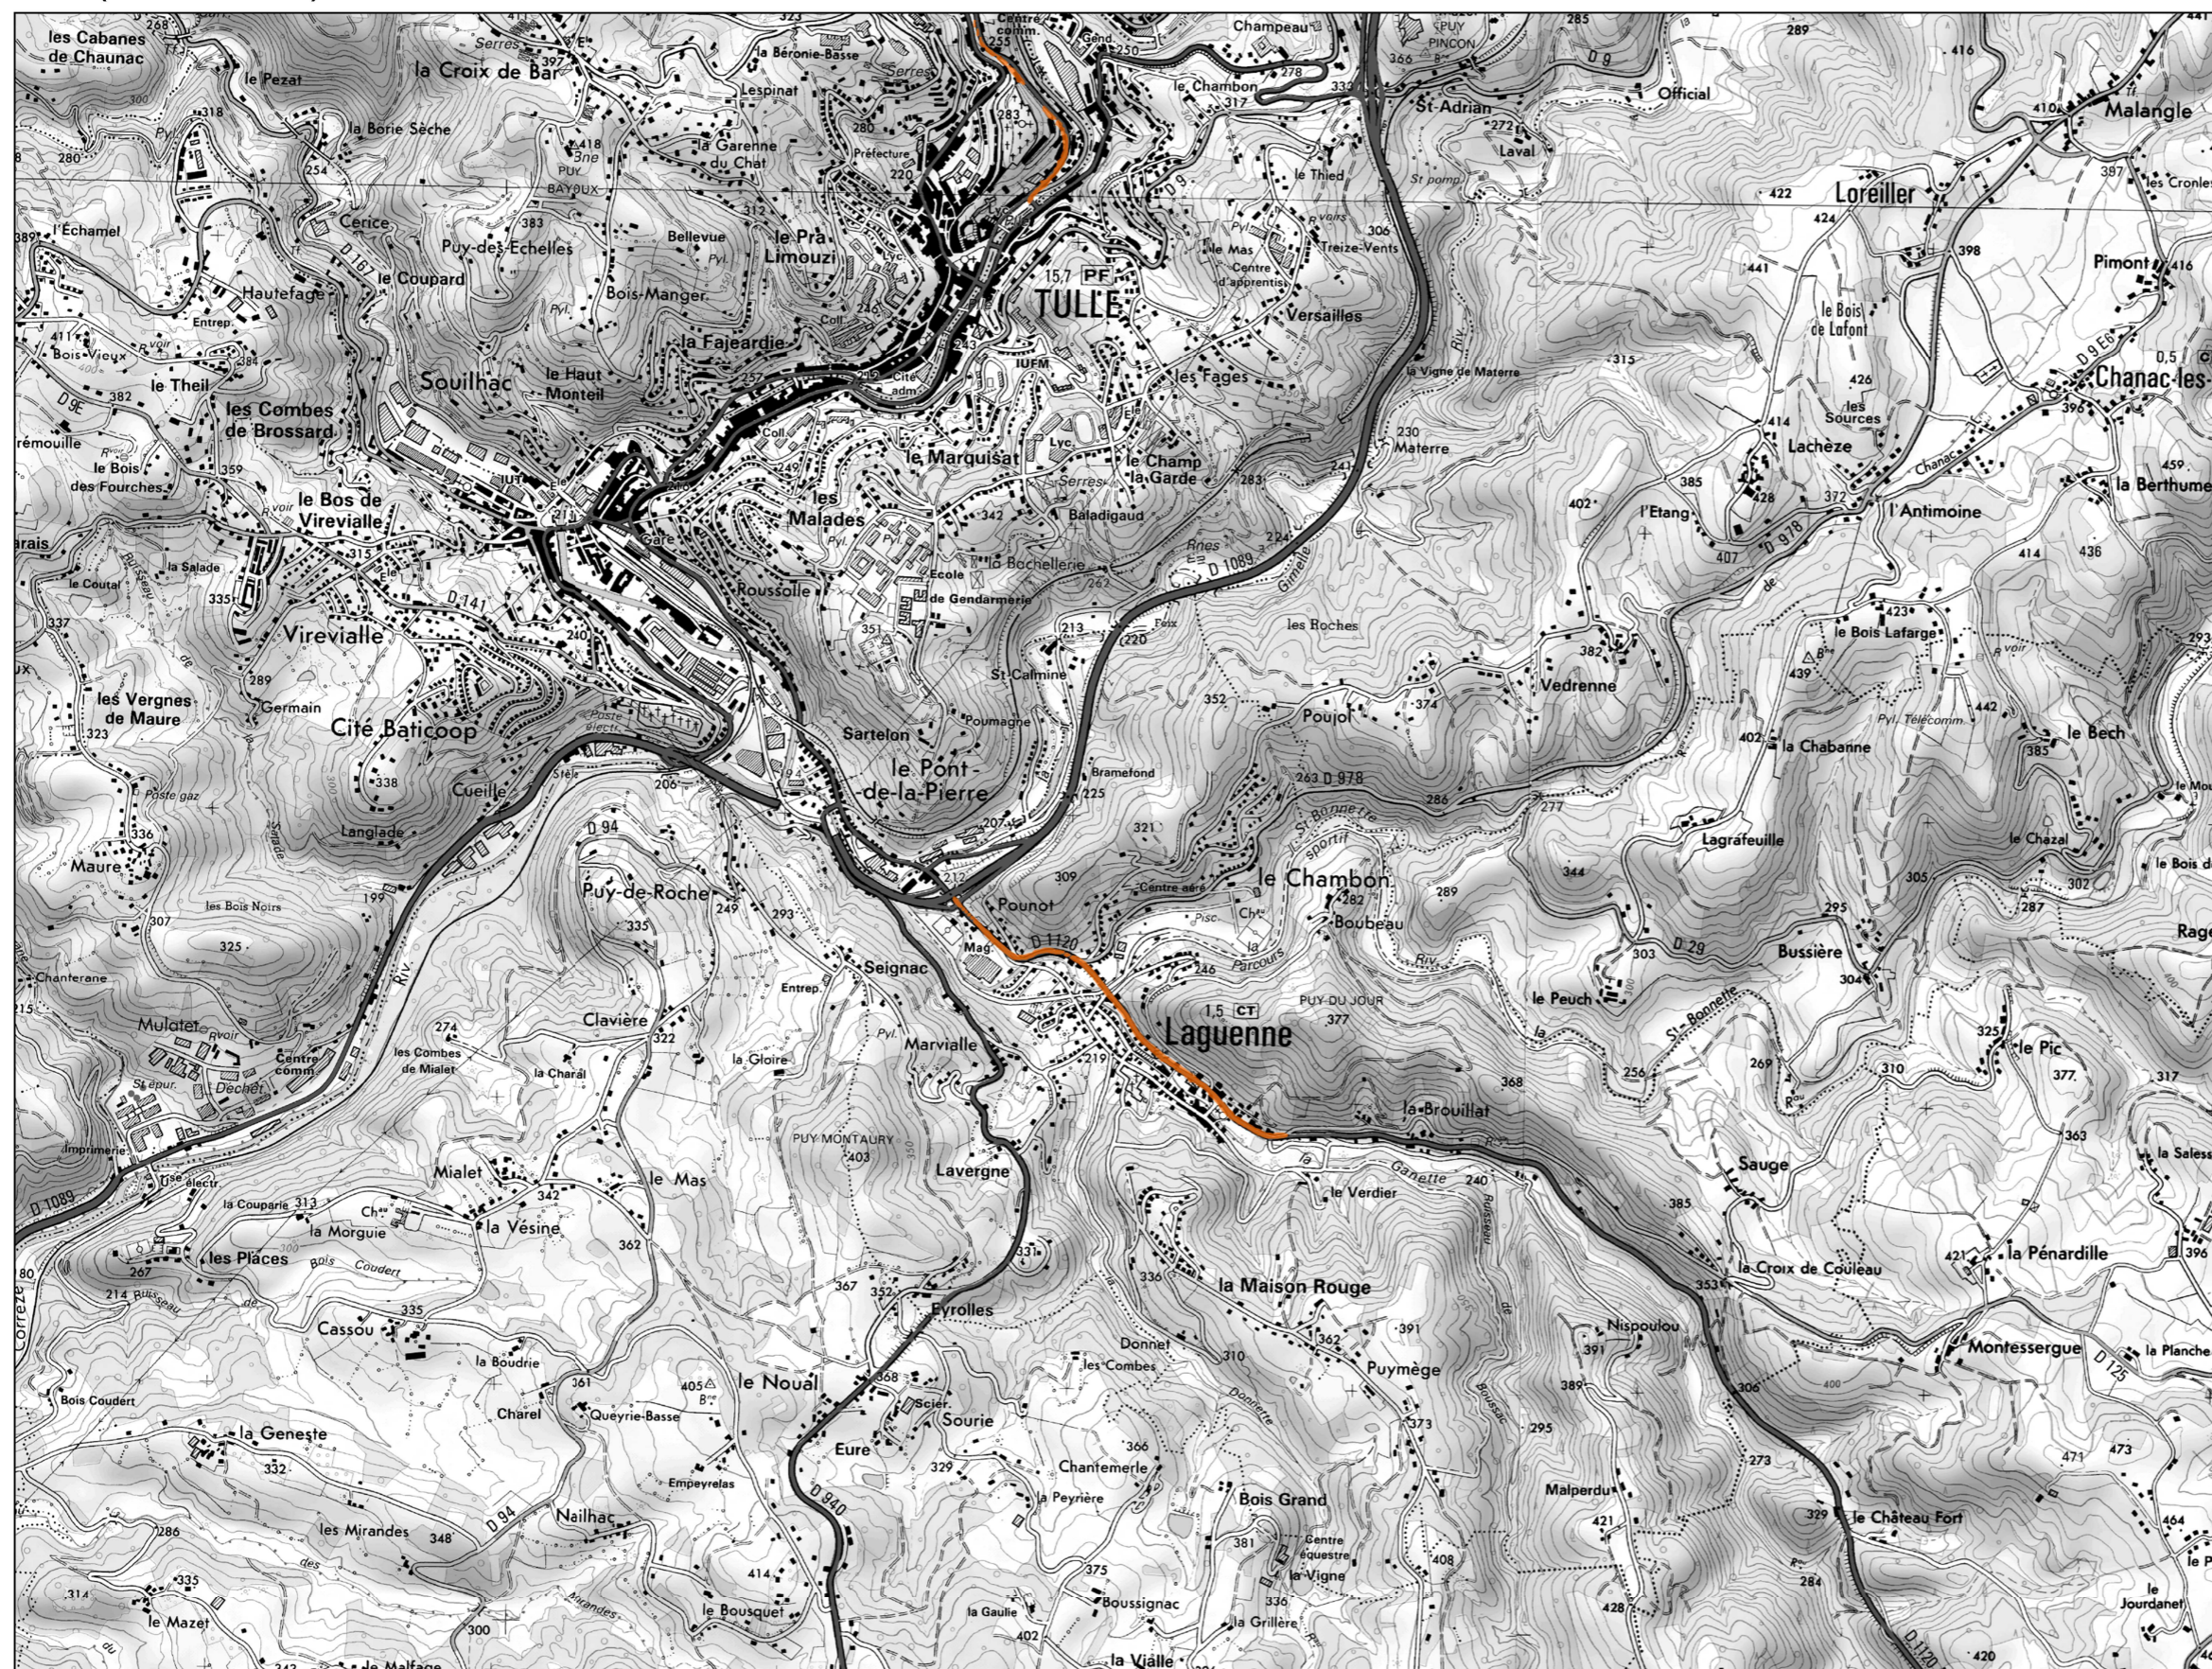

CARTE DE DEPASSEMENT DES VALEURS LIMITES Type C

Lden (Jour/Soir/Nuit)

RD 1120

Localisation de la planche

Légende

Niveau sonore en dB(A)	Couleur
> 68	

Echelle : 1/25 000

CARTE DE DEPASSEMENT DES VALEURS LIMITES Type C

Lden (Jour/Soir/Nuit)

RD 1120

Localisation de la planche

Légende

Niveau sonore en dB(A)	Couleur
> 68	

Echelle : 1/25 000