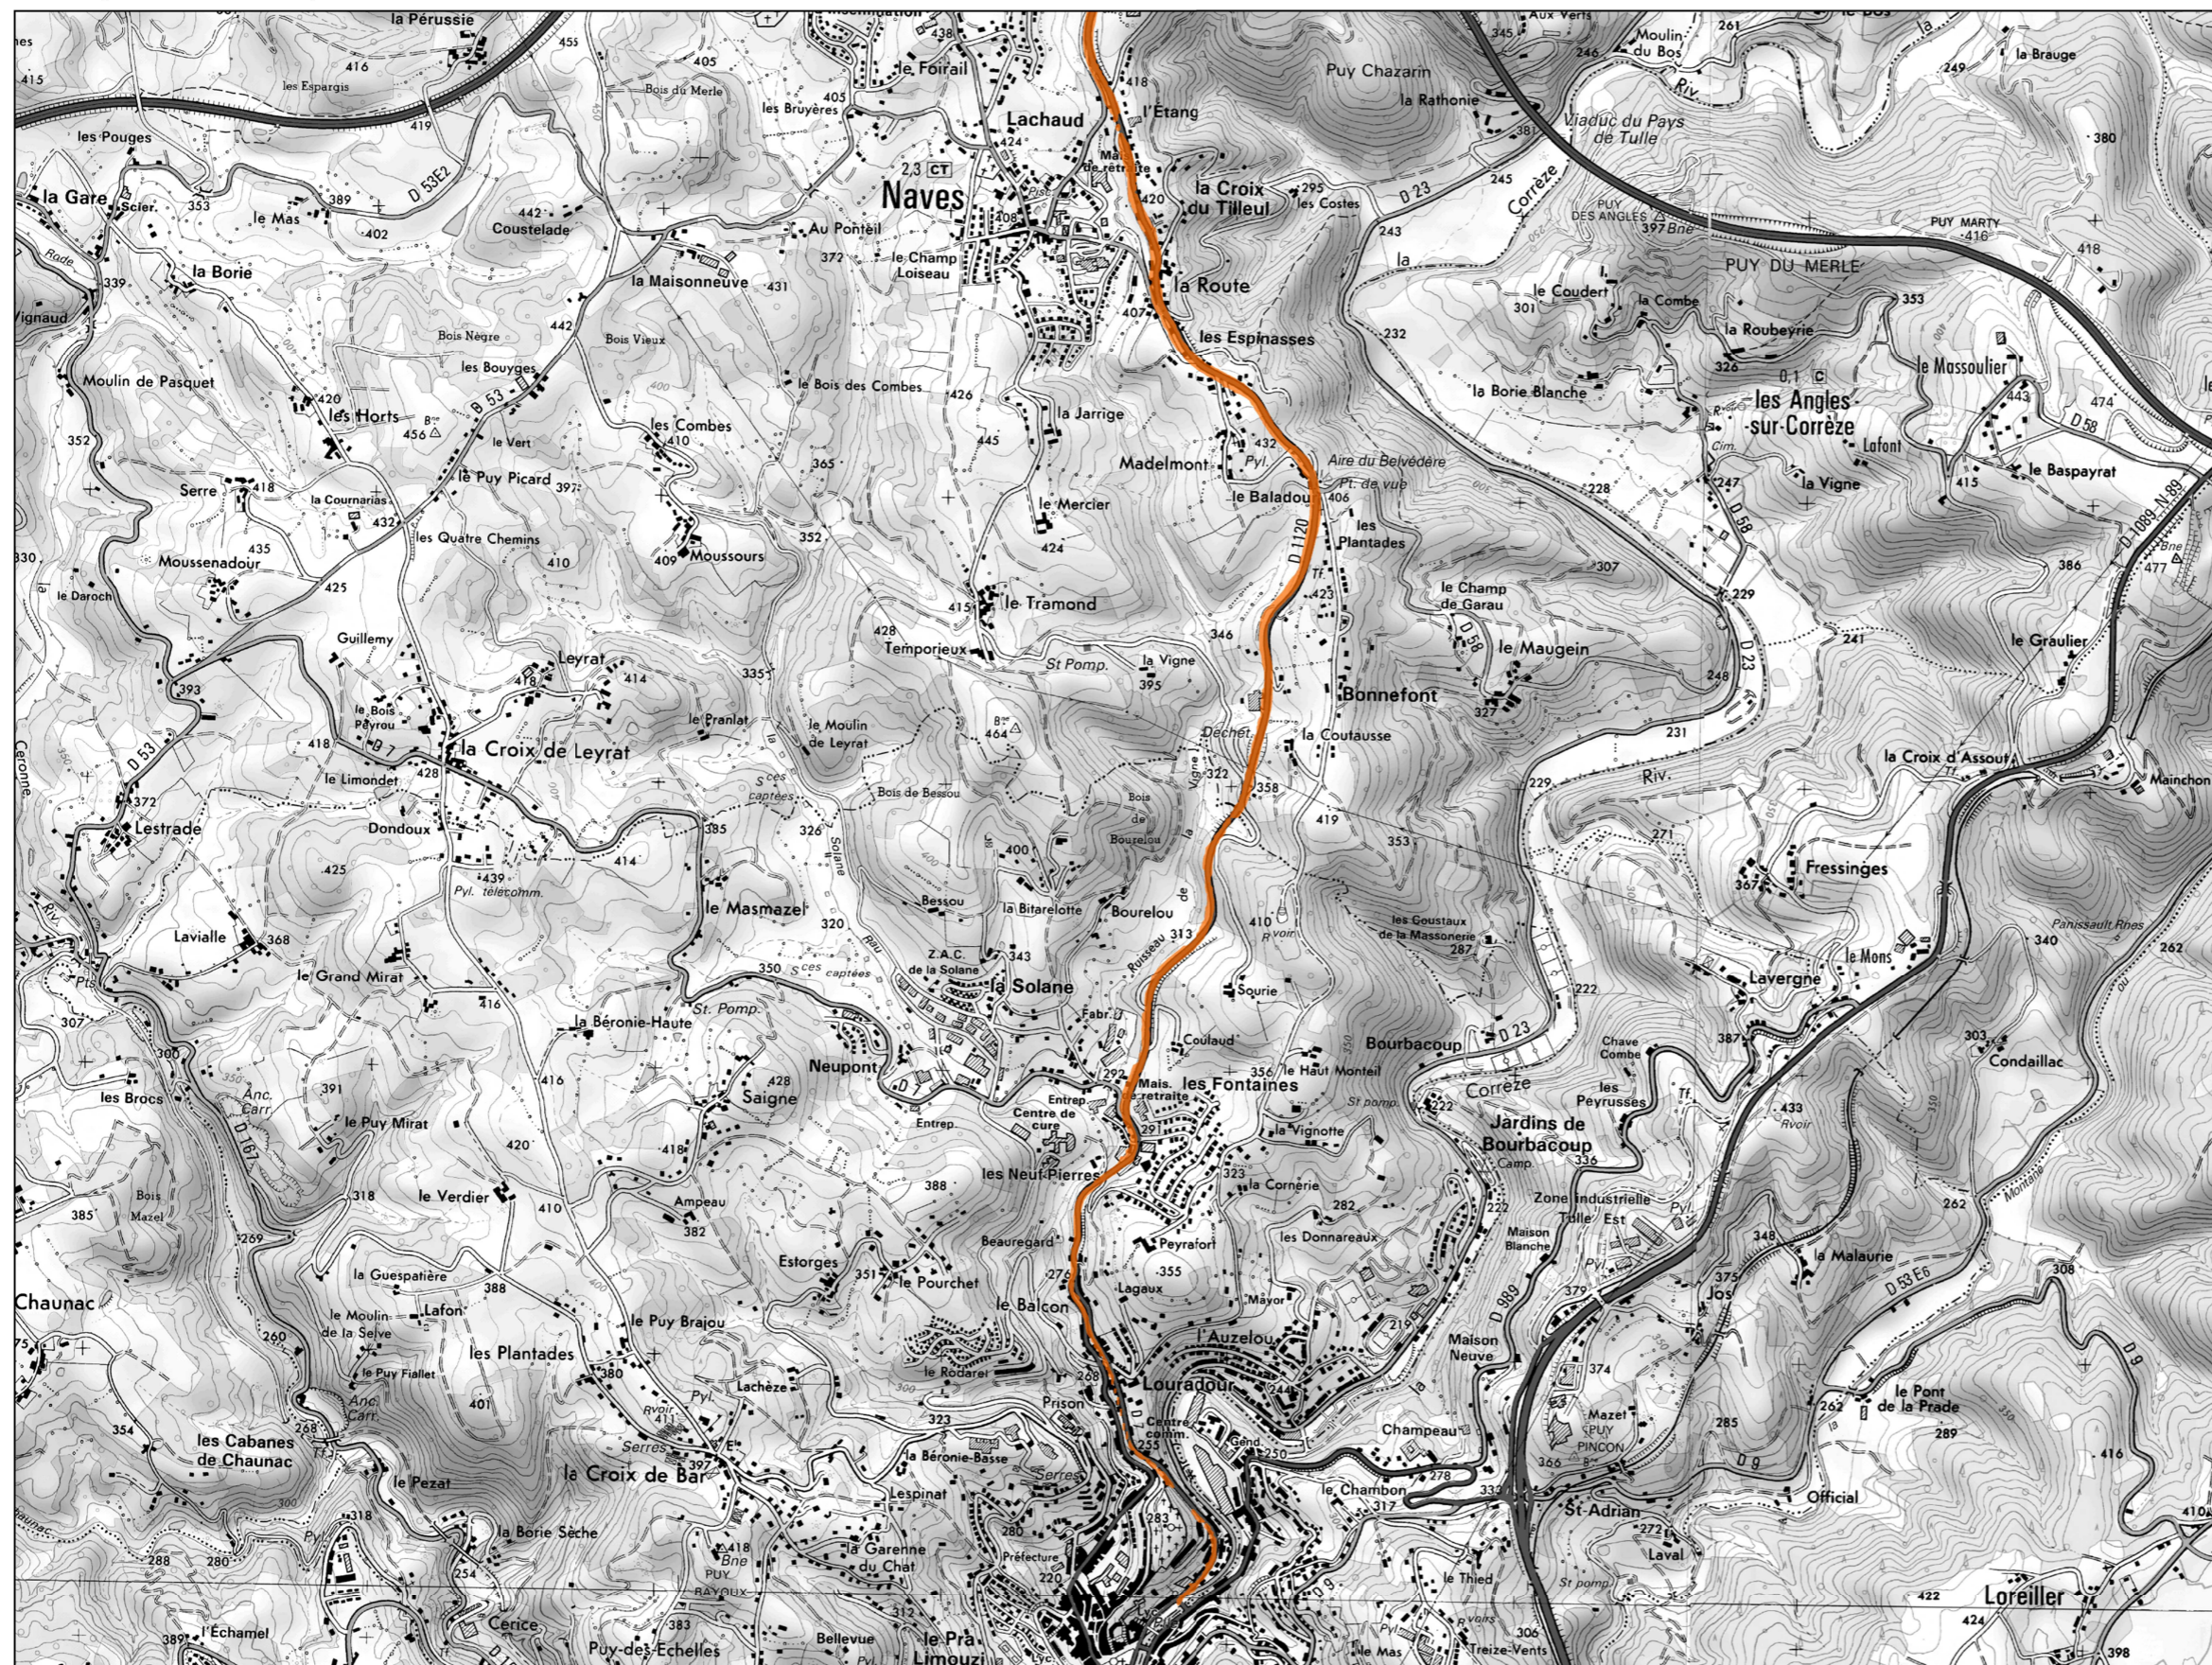

CARTE DE DEPASSEMENT DES VALEURS LIMITES Type C

Lden (Jour/Soir/Nuit)

RD 1120

Localisation de la planche

Légende

Niveau sonore en dB(A)	Couleur
> 68	

Echelle : 1/25 000

CARTE DE DEPASSEMENT DES VALEURS LIMITES Type C

Lden (Jour/Soir/Nuit)

RD 1120

Localisation de la planche

Légende

Niveau sonore en dB(A)	Couleur
> 68	

Echelle : 1/25 000