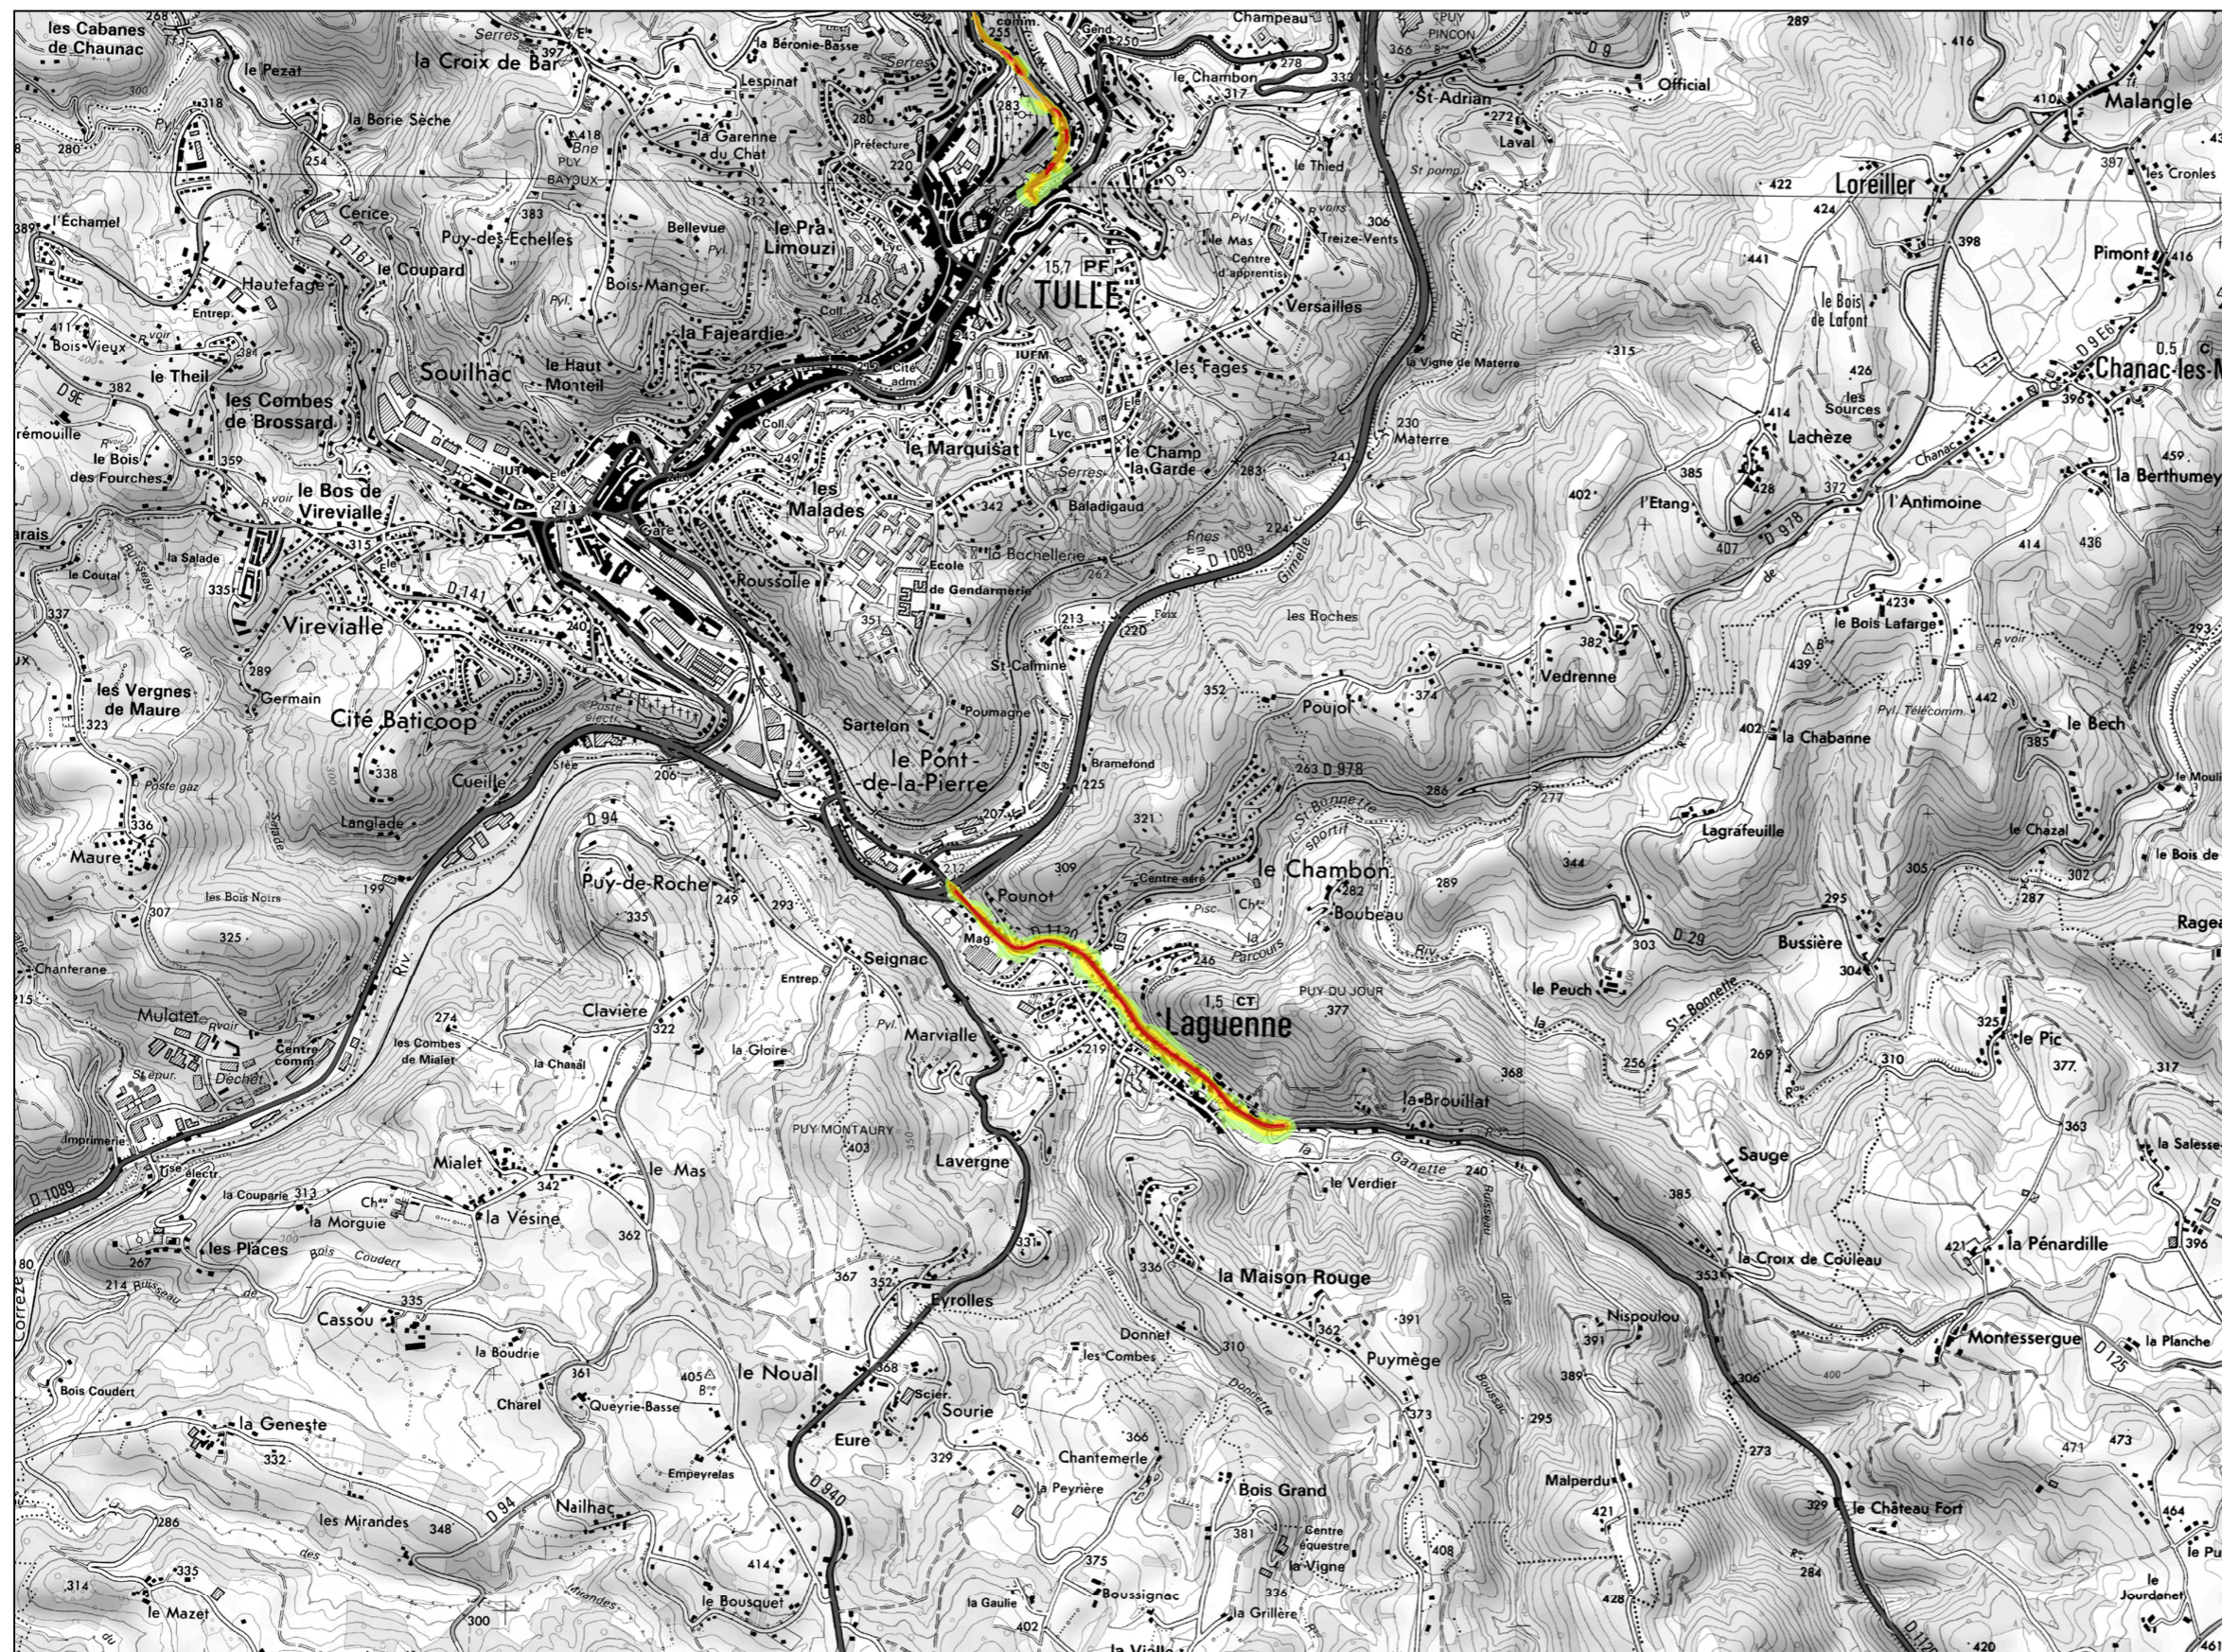

# CARTE DES NIVEAUX D'EXPOSITION AU BRUIT Type A

Ln (Nuit)  
22h - 6h

**RD 1120**

Localisation de la planche

Légende

Niveau sonore en dB(A)	Couleur
50 - 55	
55 - 60	
60 - 65	
65 - 70	
> 70	

Echelle : 1/25 000