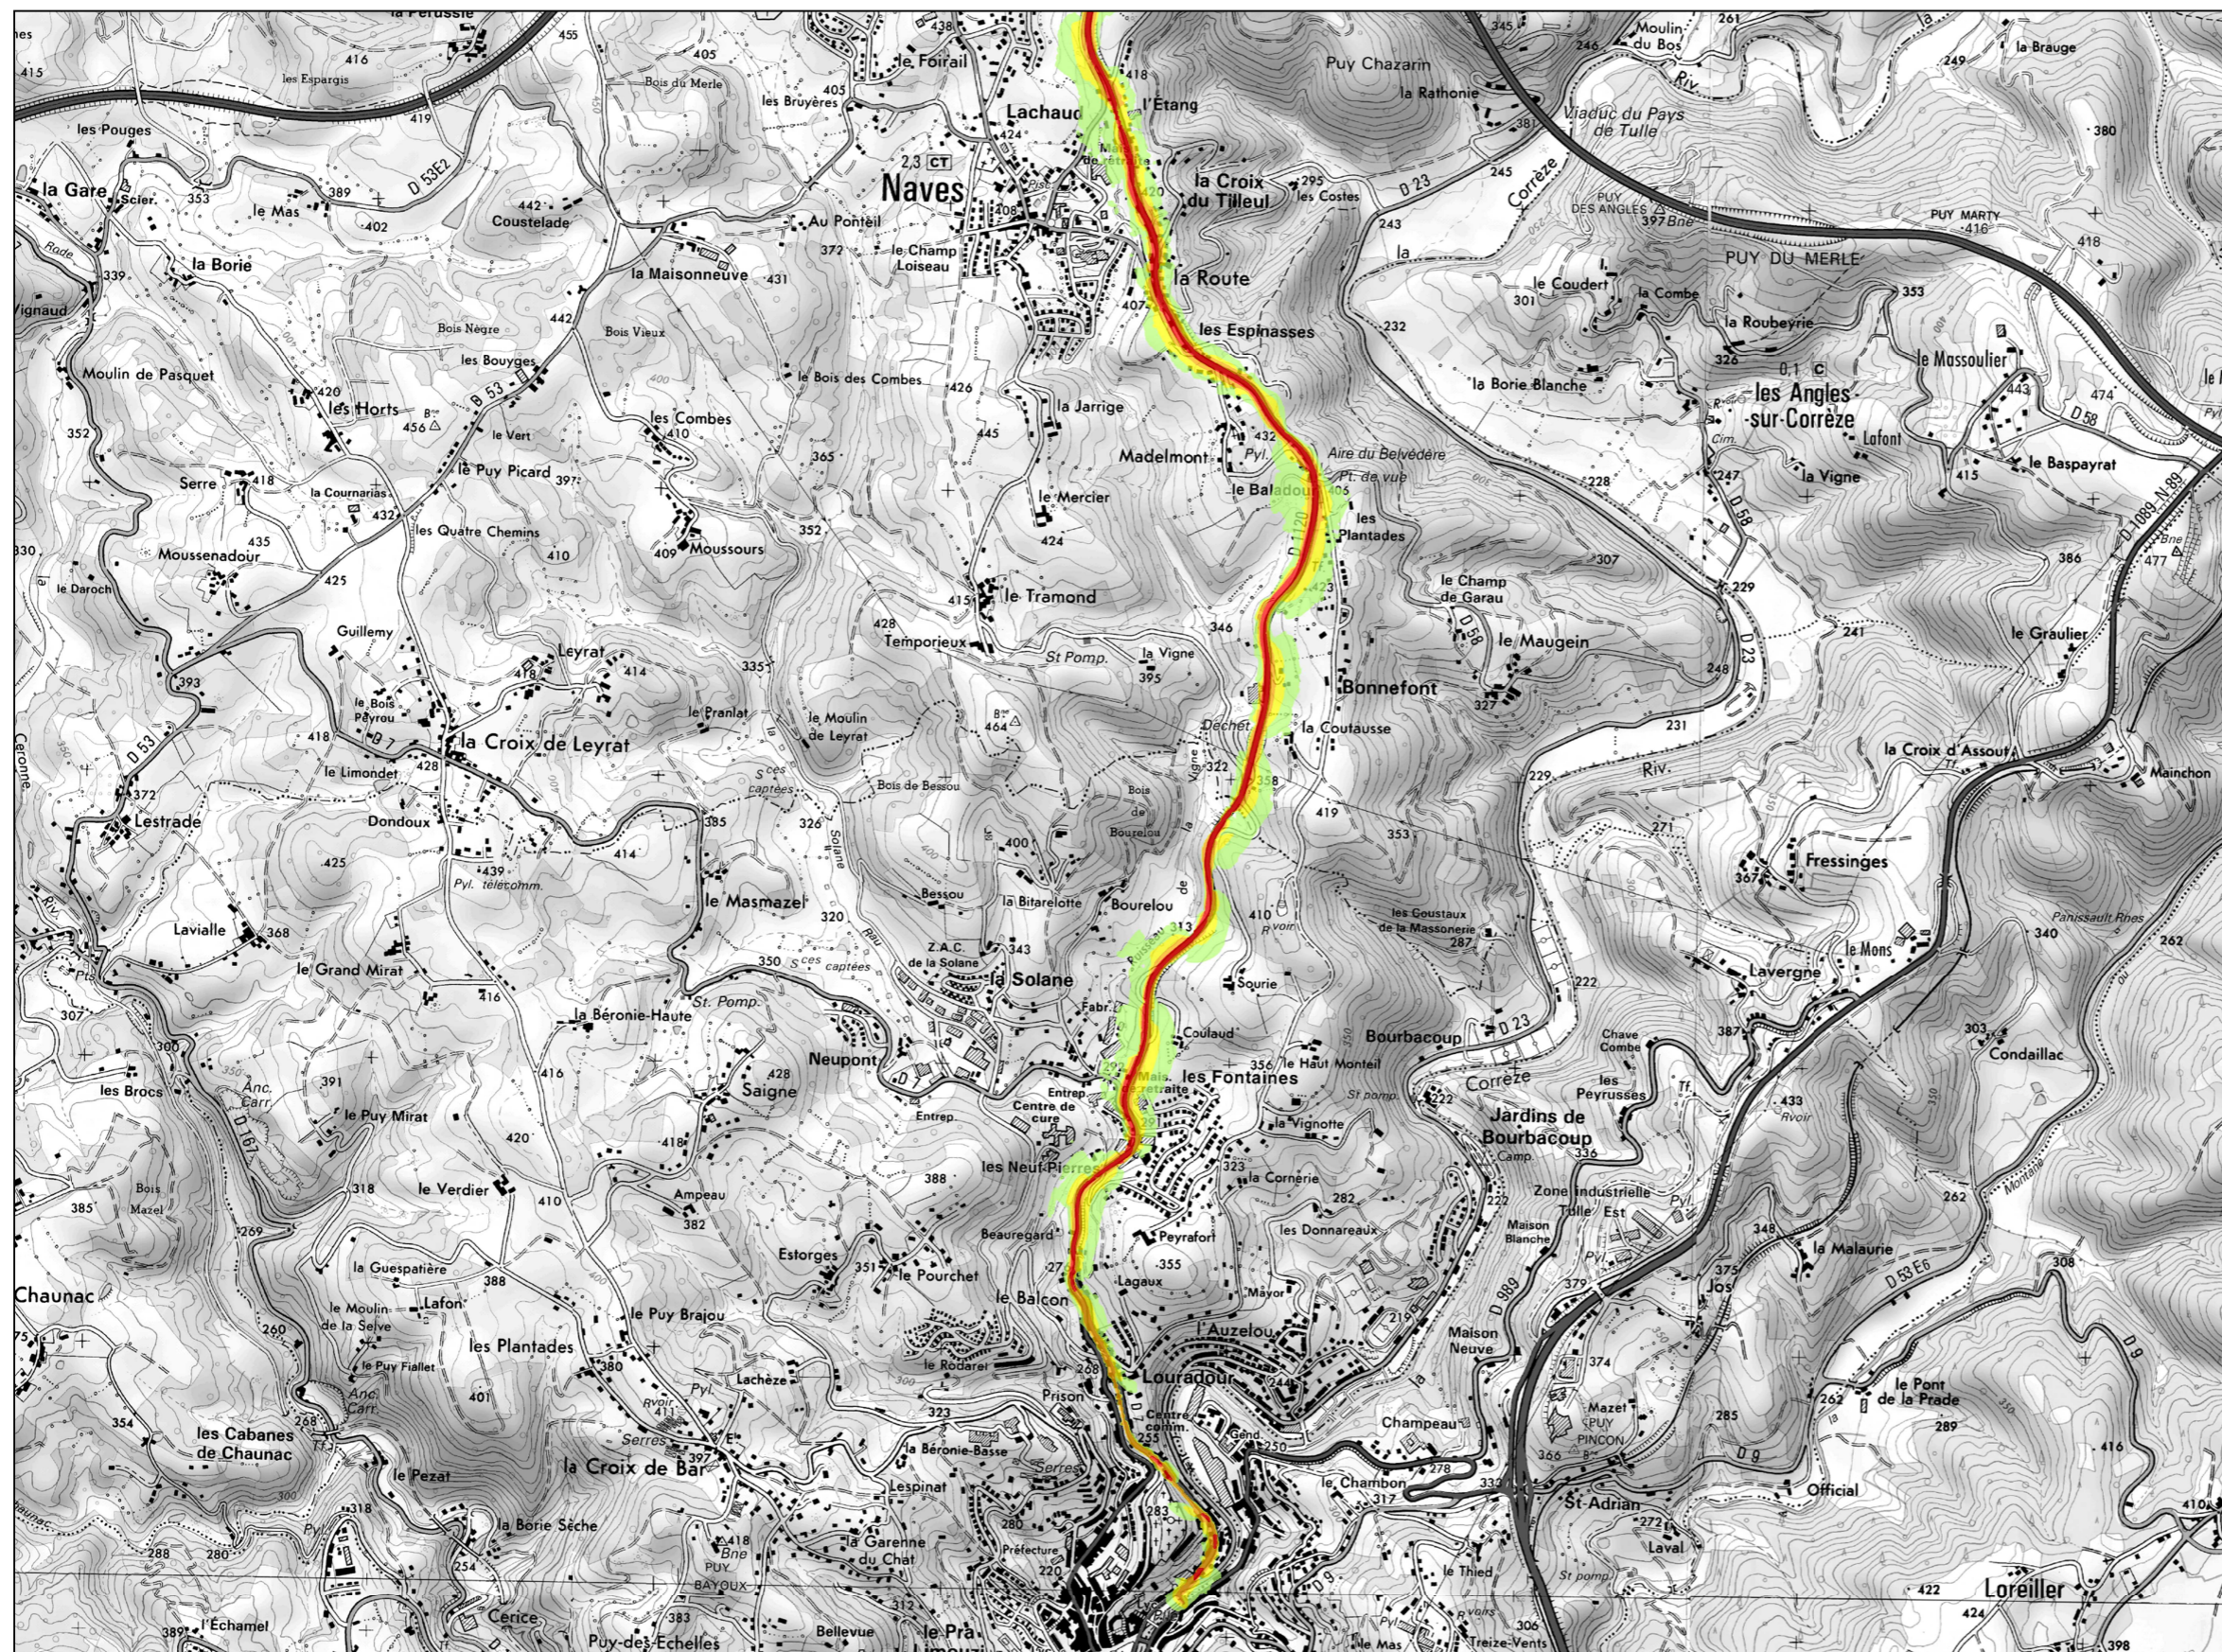

# CARTE DES NIVEAUX D'EXPOSITION AU BRUIT Type A

Ln (Nuit)  
22h - 6h

**RD 1120**

Localisation de la planche

Légende

Niveau sonore en dB(A)	Couleur
50 - 55	
55 - 60	
60 - 65	
65 - 70	
> 70	

Echelle : 1/25 000