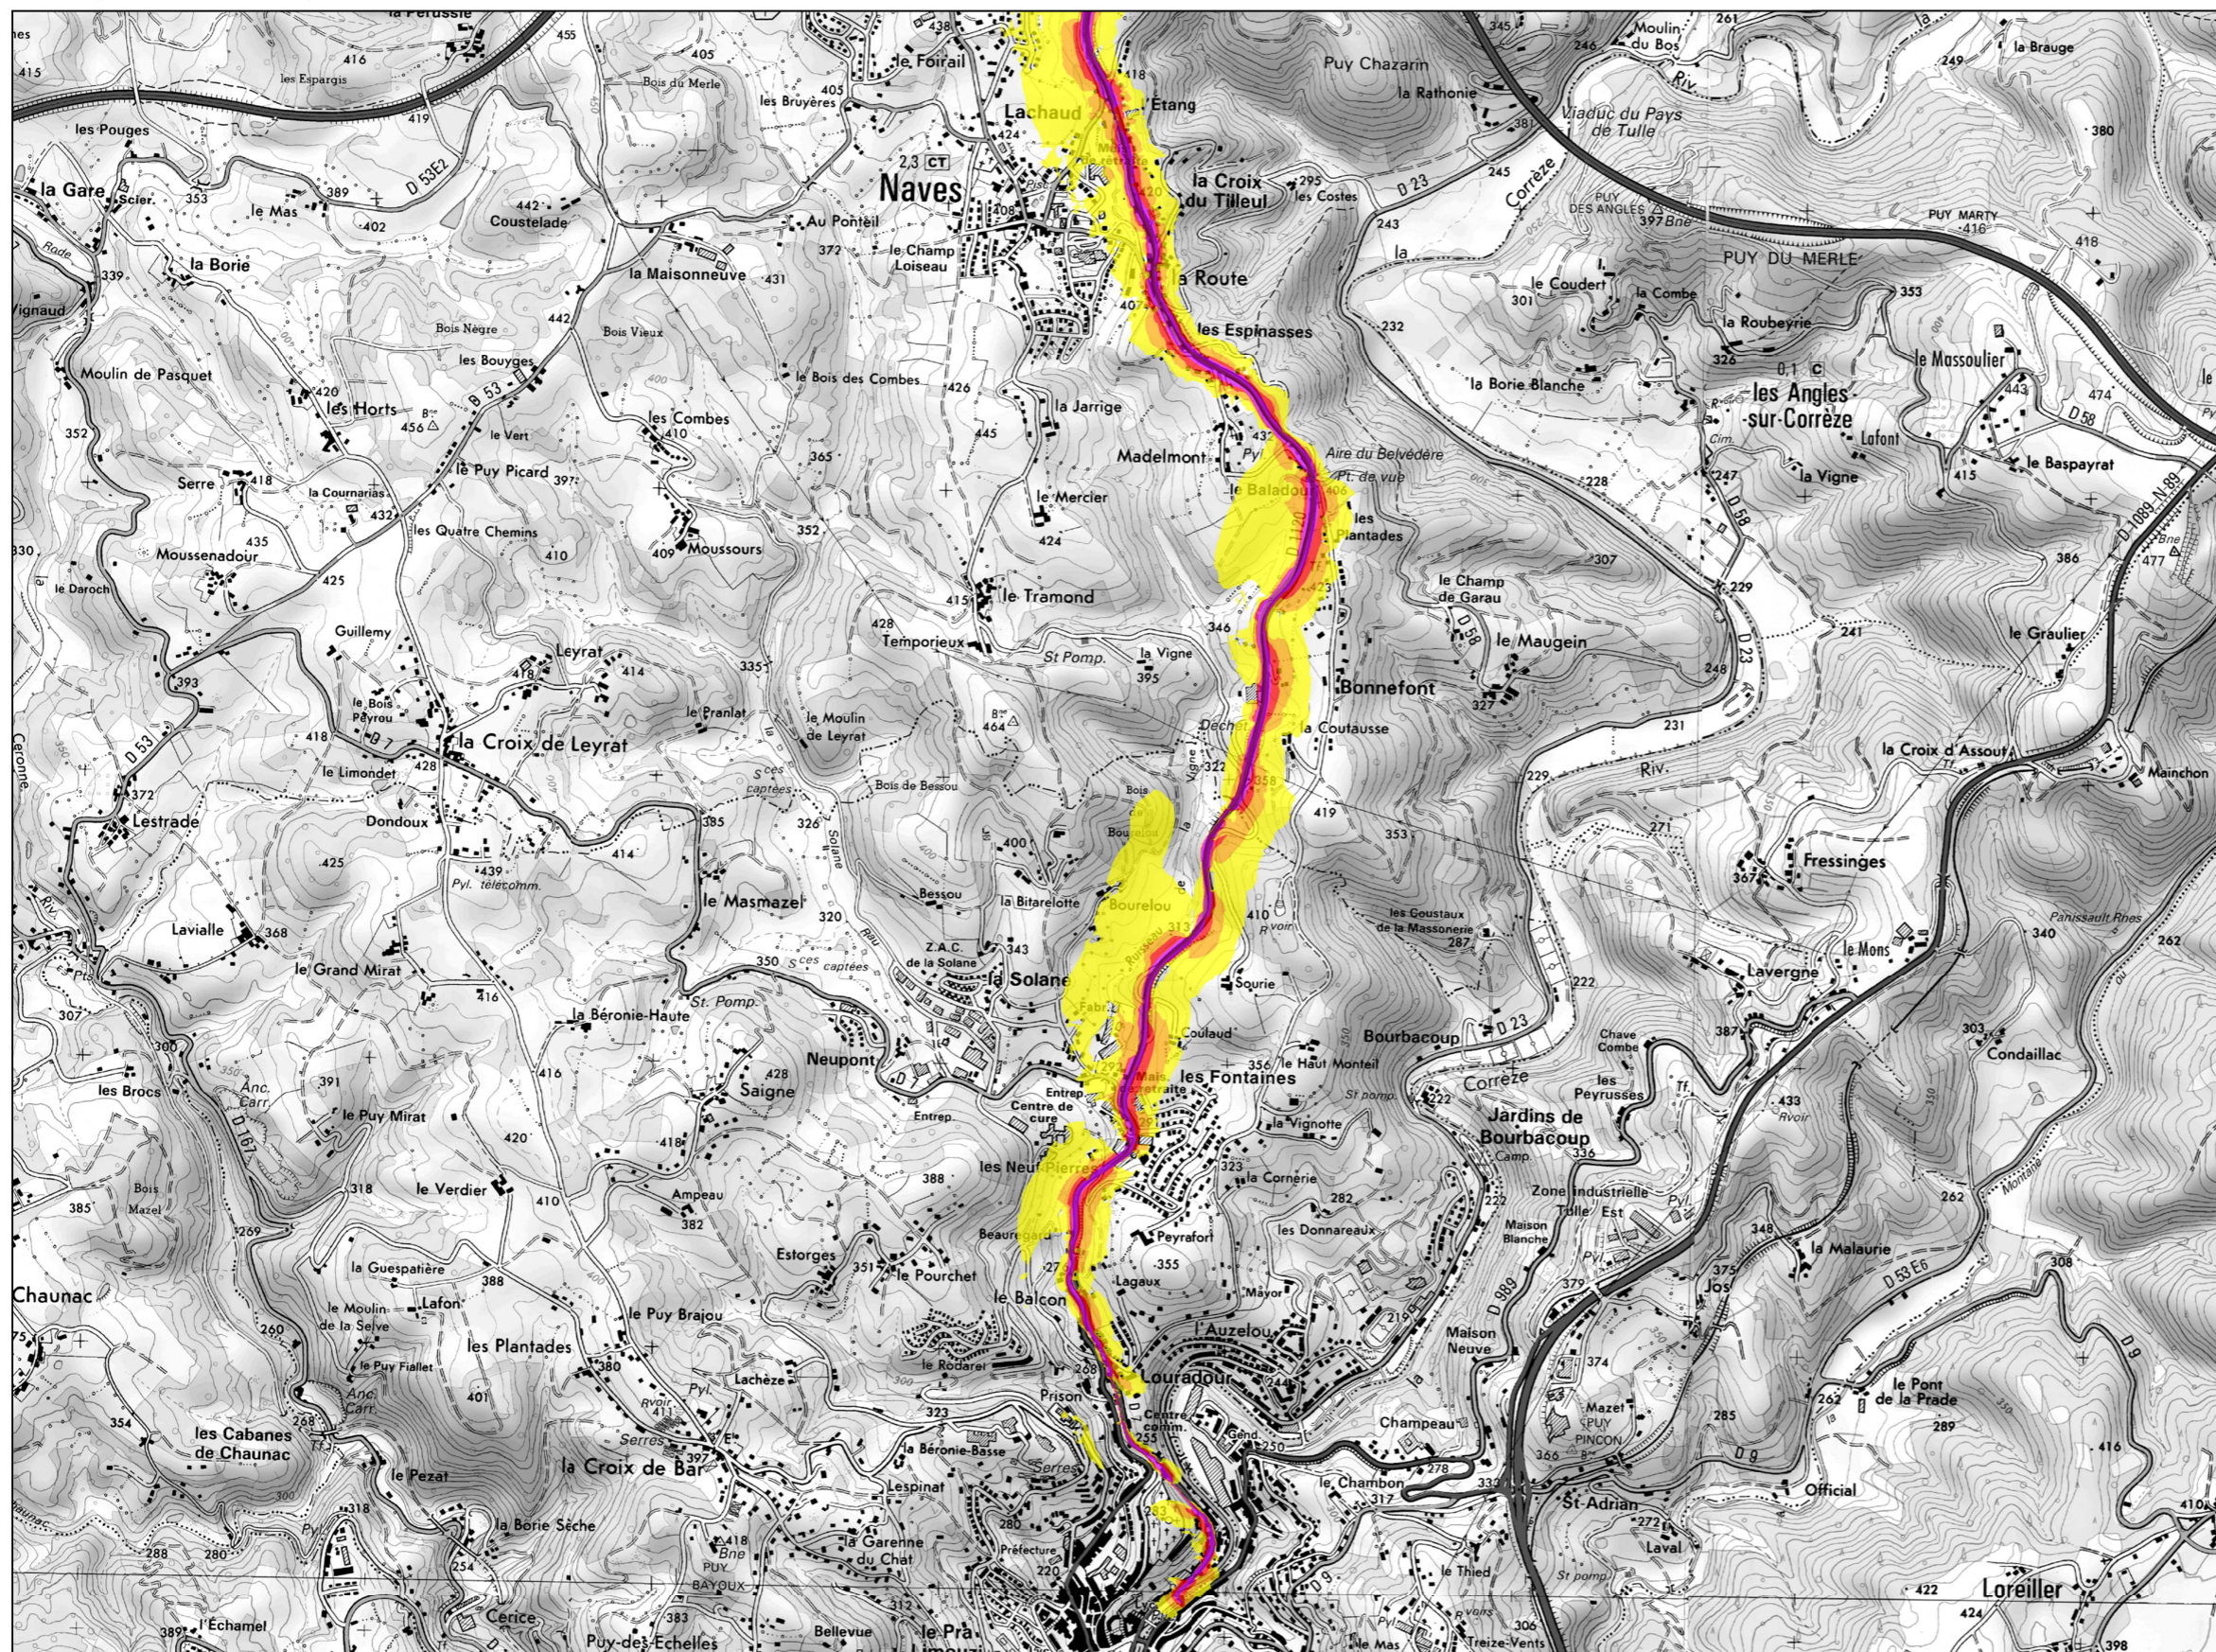

CARTE DES NIVEAUX D'EXPOSITION AU BRUIT Type A

Lden (Jour/Soir/Nuit)

RD 1120

Localisation de la planche

Légende

Niveau sonore en dB(A)	Couleur
55 - 60	Yellow
60 - 65	Orange
65 - 70	Red
70 - 75	Purple
> 75	Dark Purple

Echelle : 1/25 000

CARTE DES NIVEAUX D'EXPOSITION AU BRUIT Type A

Lden (Jour/Soir/Nuit)

RD 1120

Localisation de la planche

Légende

Niveau sonore en dB(A)	Couleur
55 - 60	Yellow
60 - 65	Orange
65 - 70	Red
70 - 75	Purple
> 75	Dark Purple

Echelle : 1/25 000