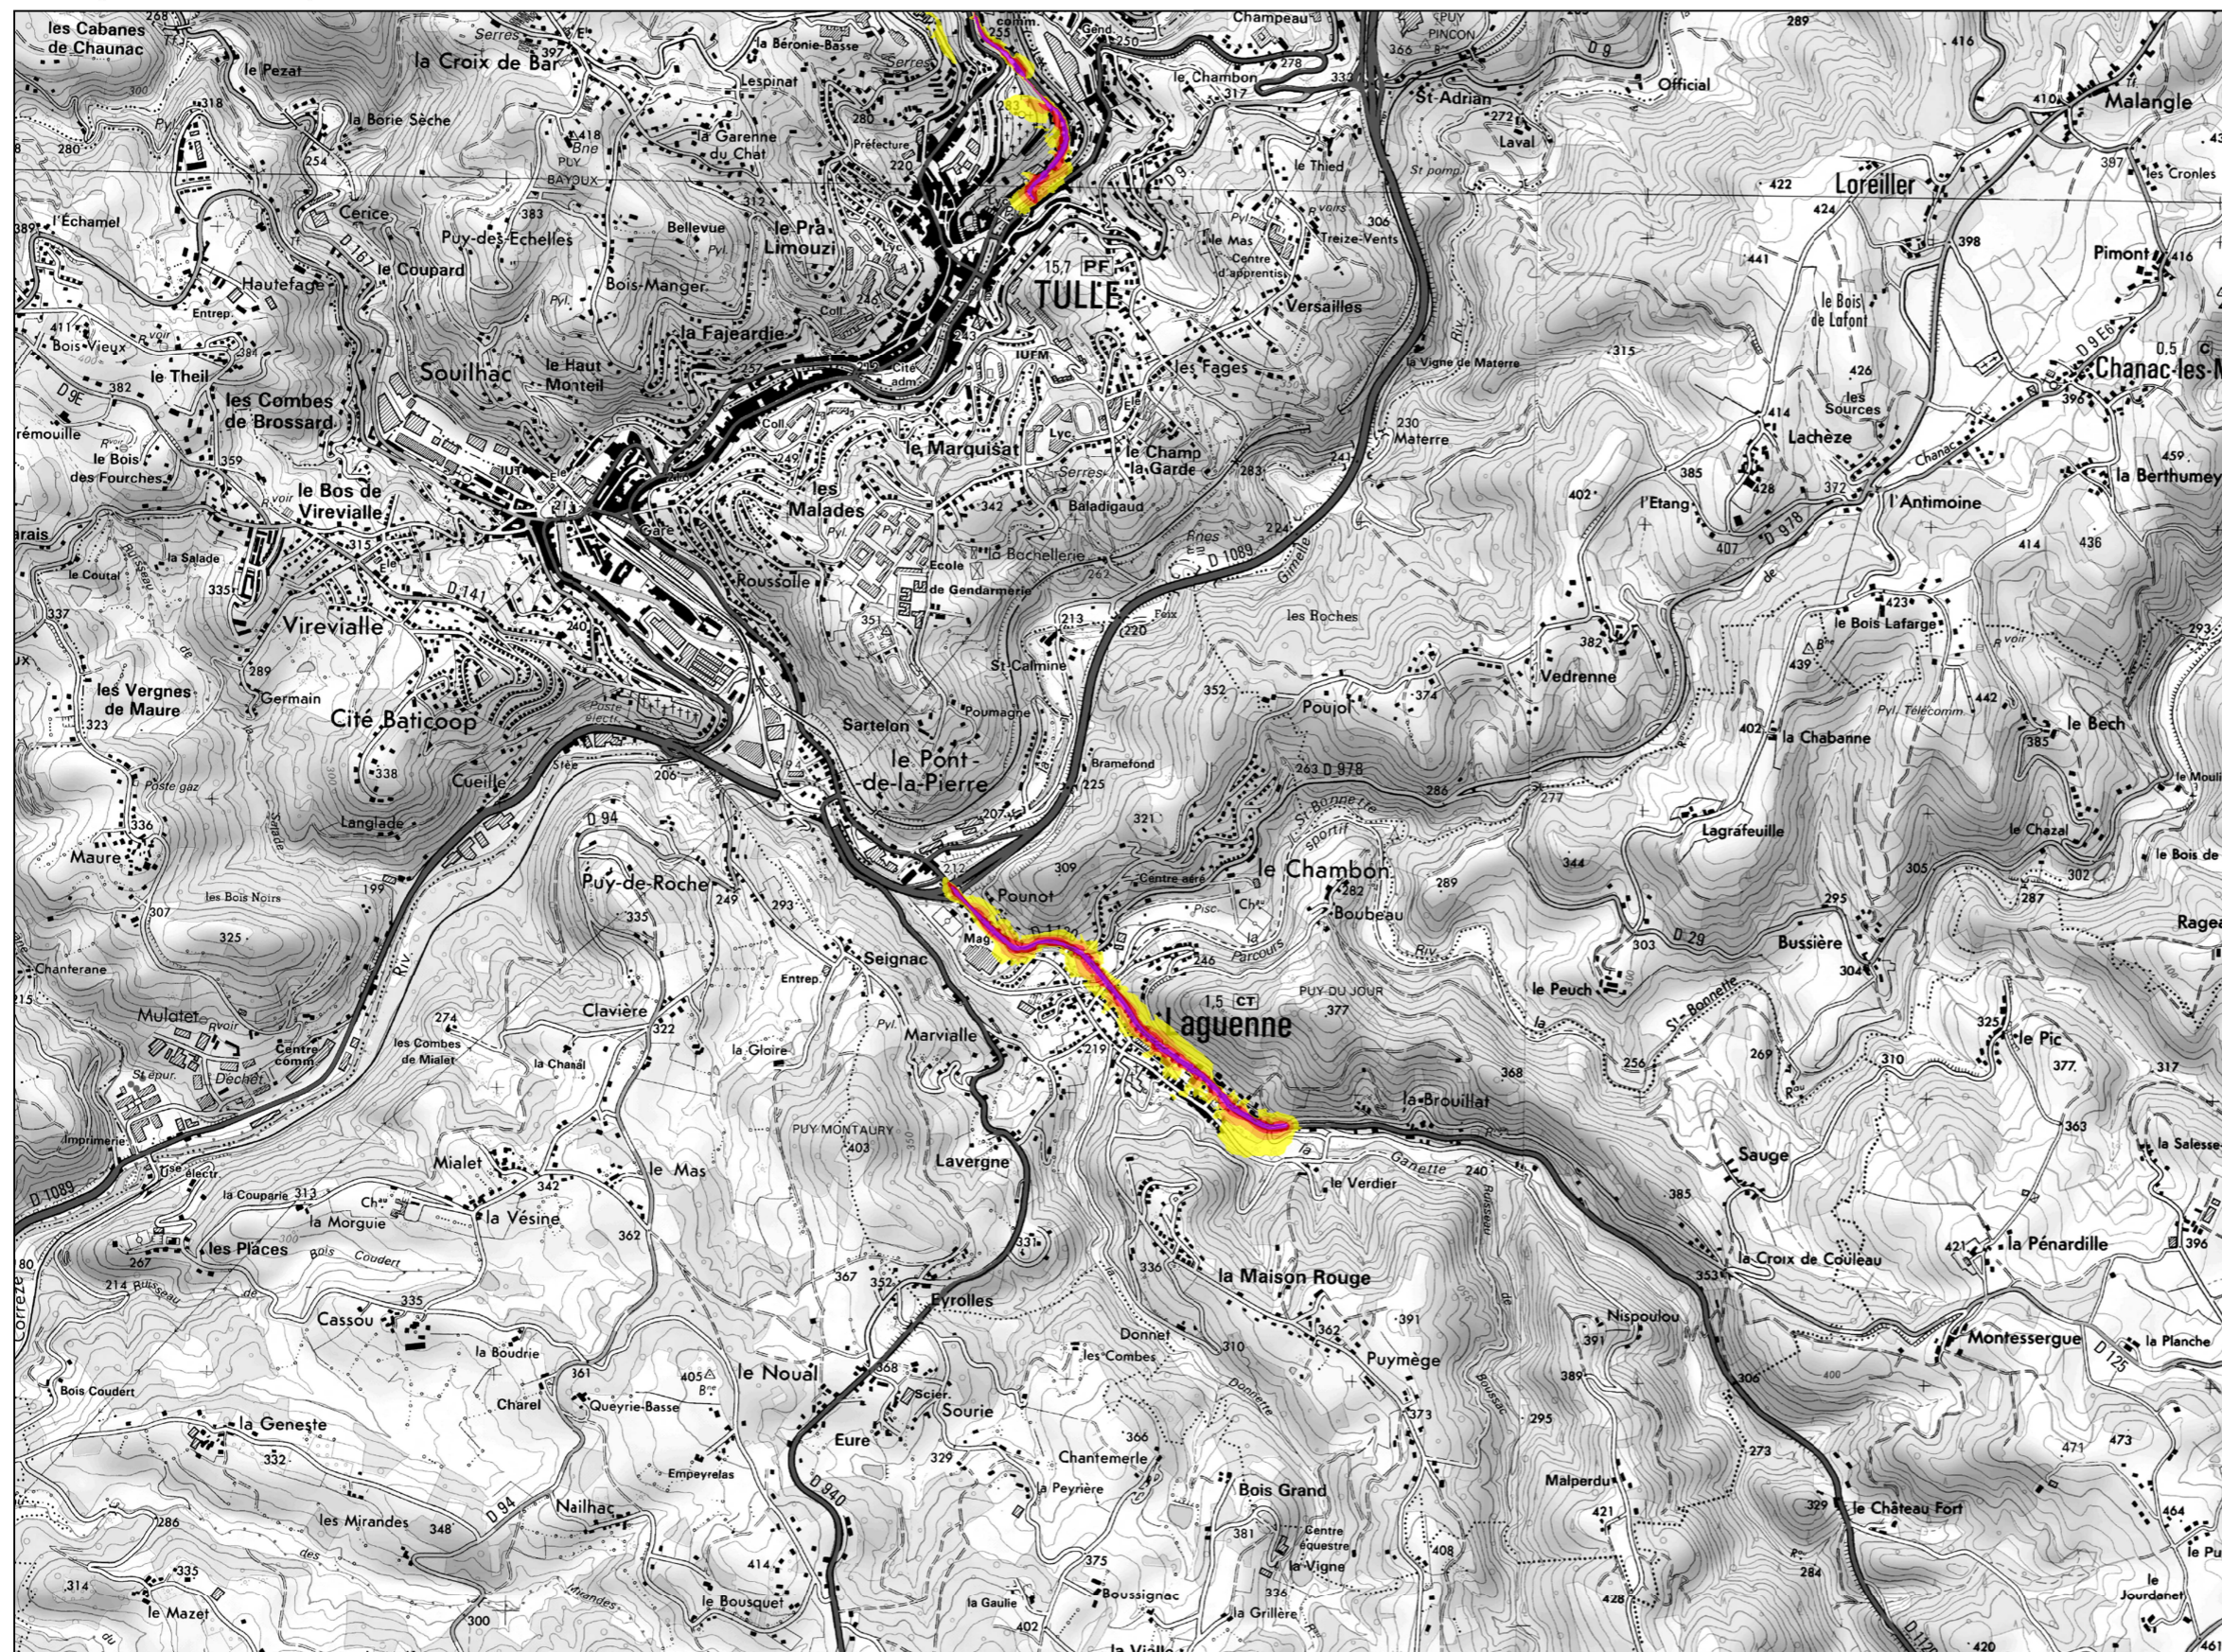

CARTE DES NIVEAUX D'EXPOSITION AU BRUIT Type A

Lden (Jour/Soir/Nuit)

RD 1120

Localisation de la planche

Légende

Niveau sonore en dB(A)	Couleur
55 - 60	Yellow
60 - 65	Orange
65 - 70	Red
70 - 75	Purple
> 75	Dark Purple

Echelle : 1/25 000

CARTE DES NIVEAUX D'EXPOSITION AU BRUIT Type A

Lden (Jour/Soir/Nuit)

RD 1120

Localisation de la planche

Légende

Niveau sonore en dB(A)	Couleur
55 - 60	Yellow
60 - 65	Orange
65 - 70	Red
70 - 75	Purple
> 75	Dark Purple

Echelle : 1/25 000