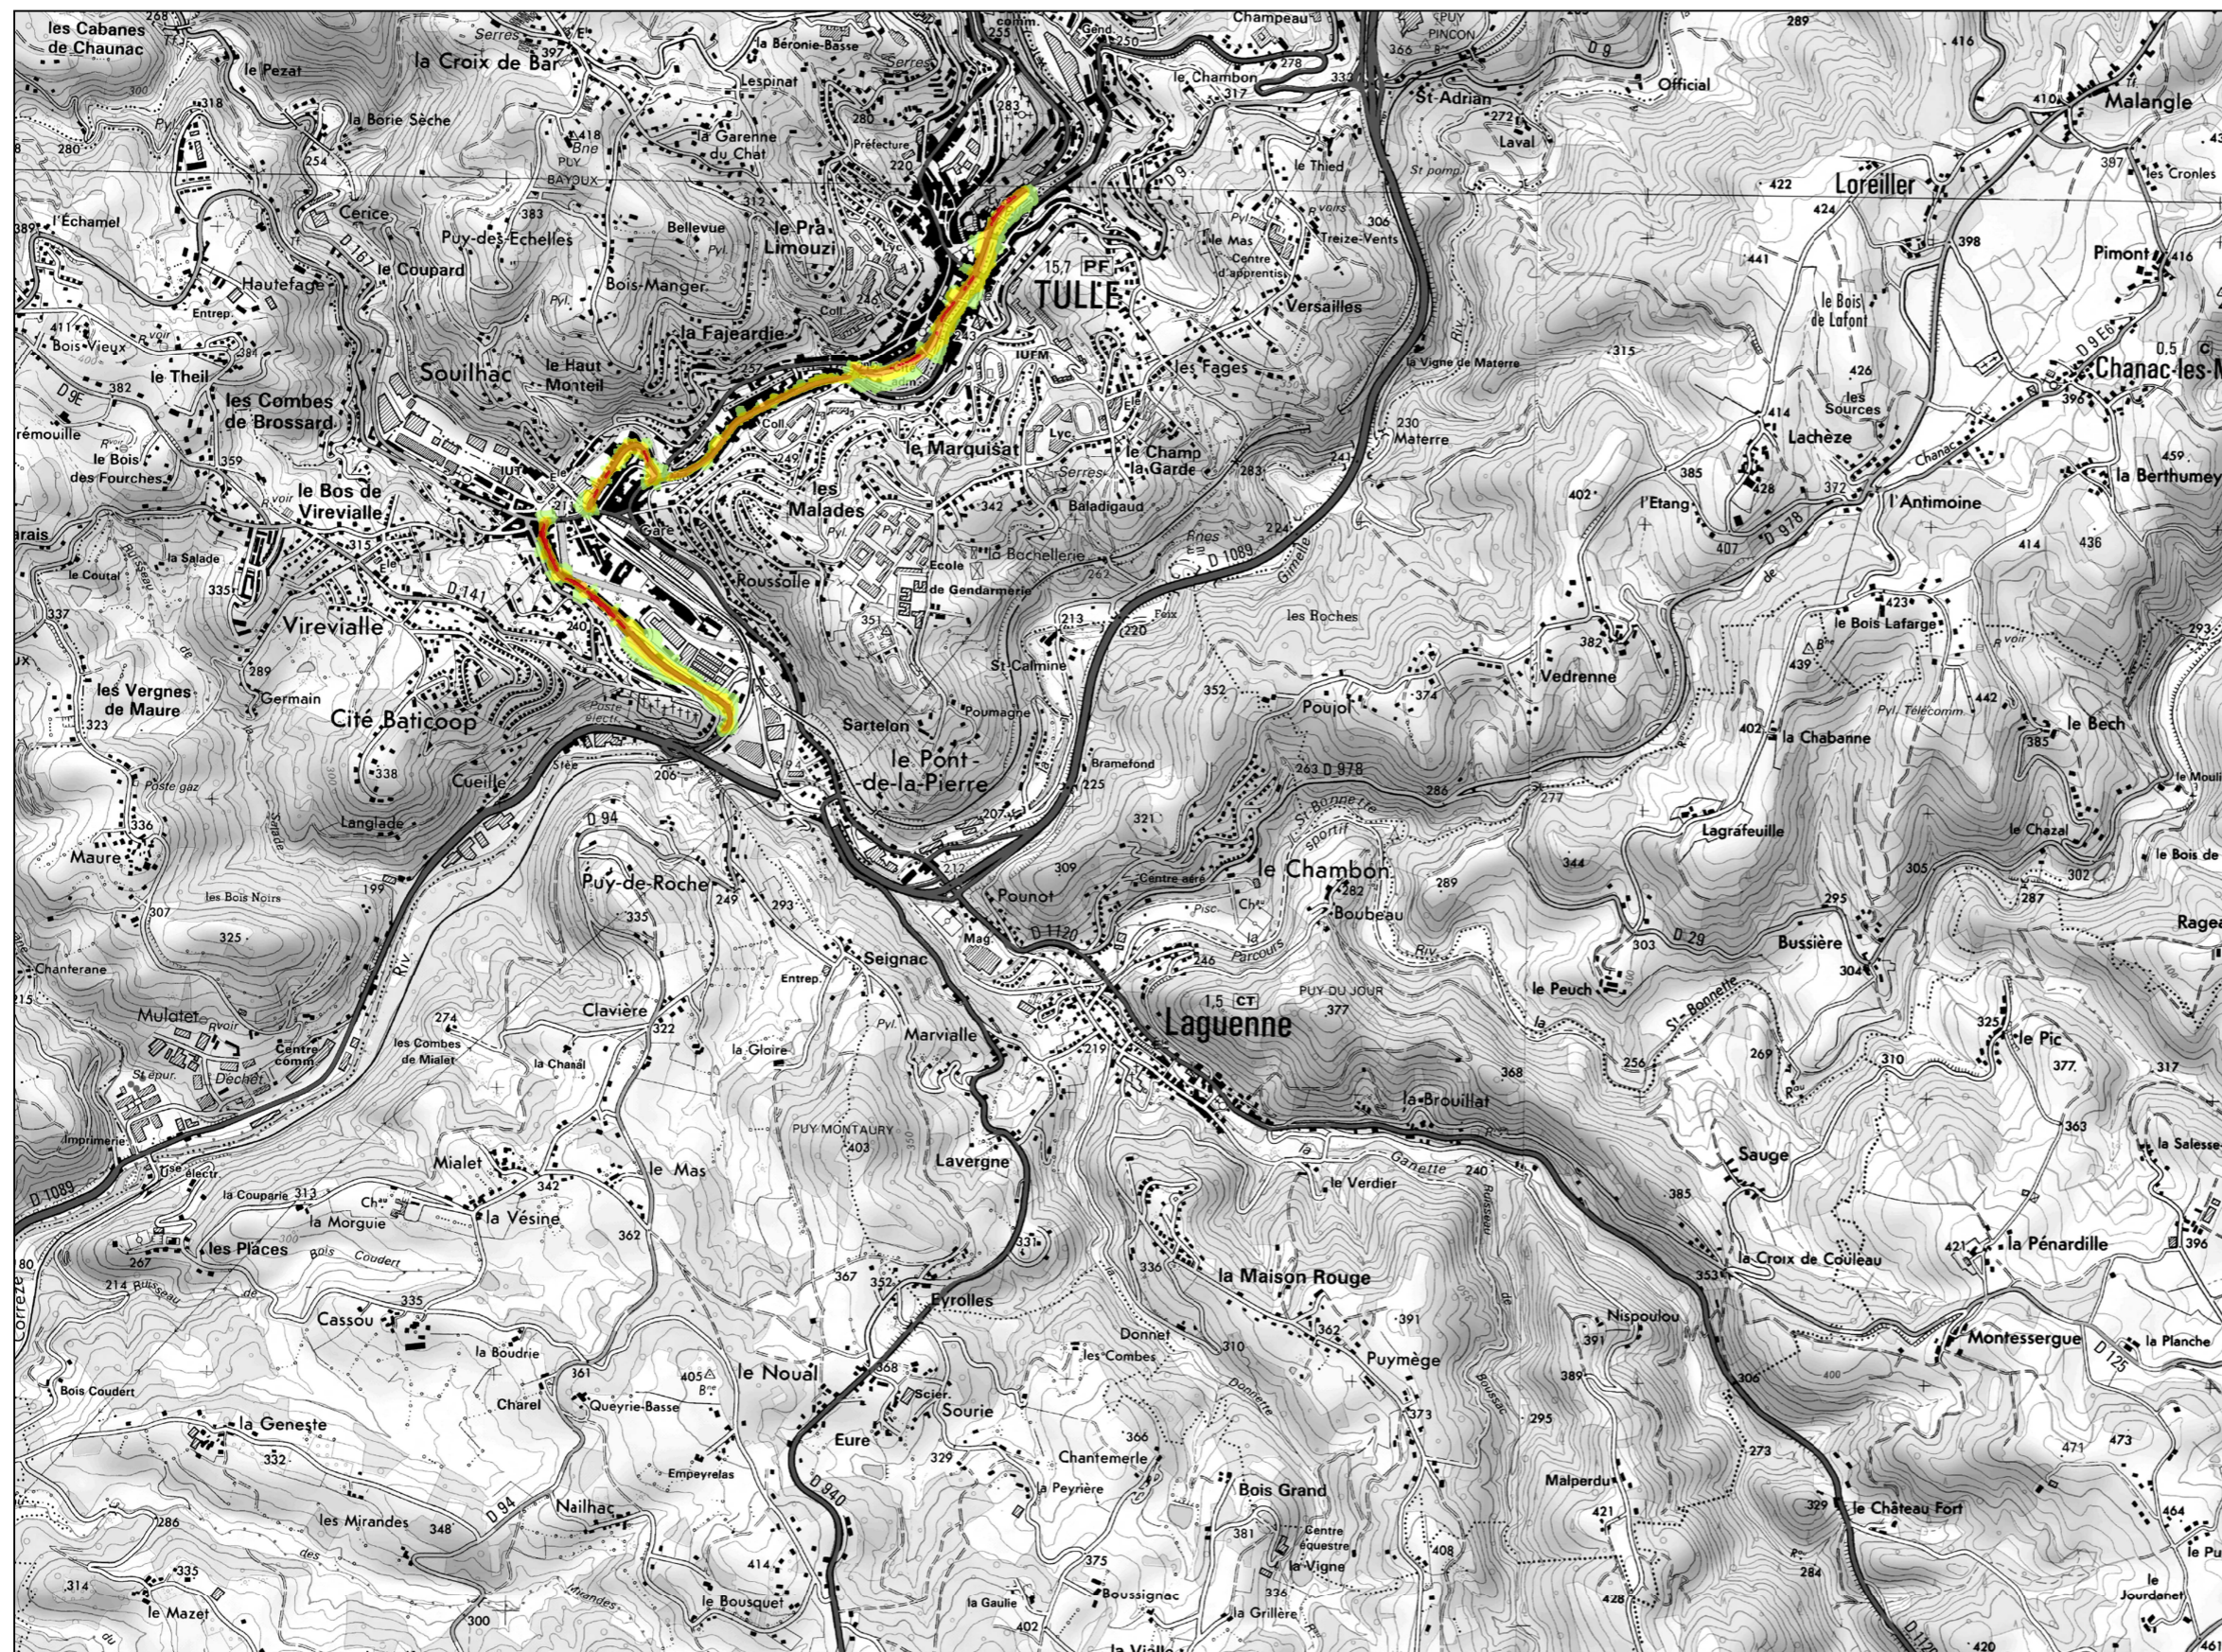

CARTE DES NIVEAUX D'EXPOSITION AU BRUIT Type A

Ln (Nuit)
22h - 6h

Voies communales Tulle

Localisation de la planche

Légende

Niveau sonore en dB(A)	Couleur
50 - 55	
55 - 60	
60 - 65	
65 - 70	
> 70	

Echelle : 1/25 000