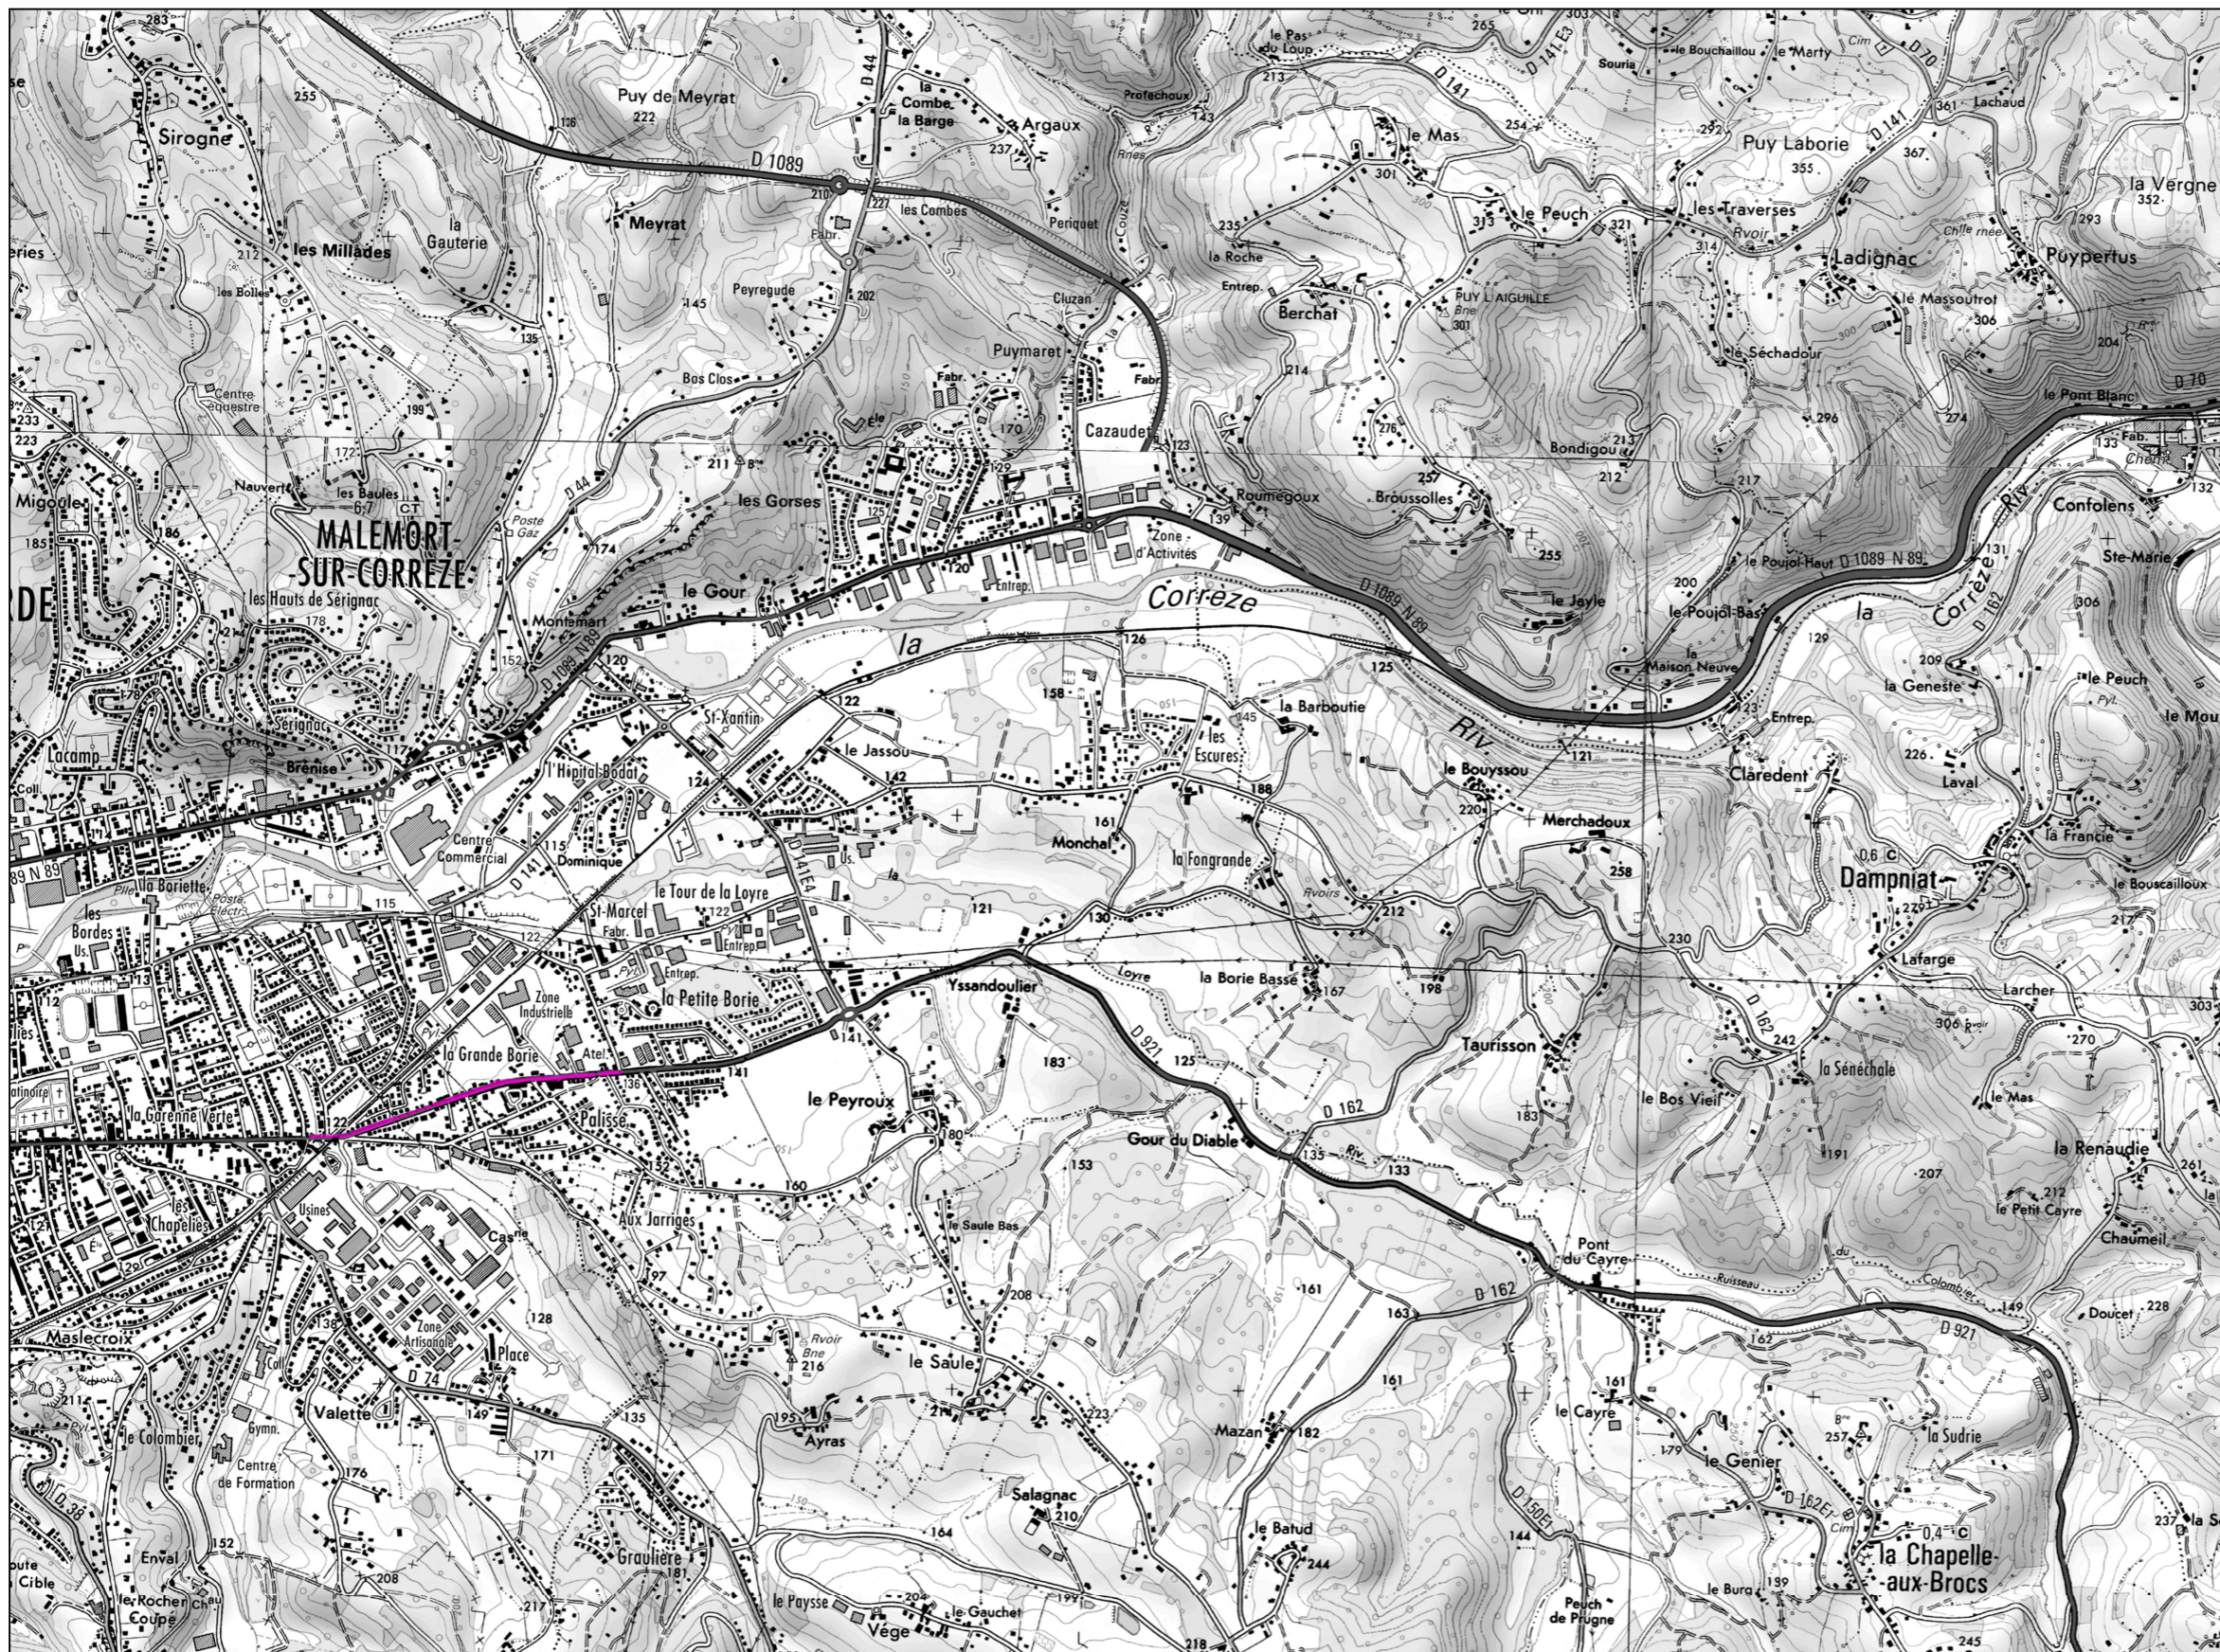

CARTE DE DEPASSEMENT DES VALEURS LIMITES Type C

Ln (Nuit)
22h - 6h

Voies communales Malemort-sur-Corrèze

Localisation de la planche

Légende

Niveau sonore en dB(A)	Couleur
> 62	

Echelle : 1/25 000