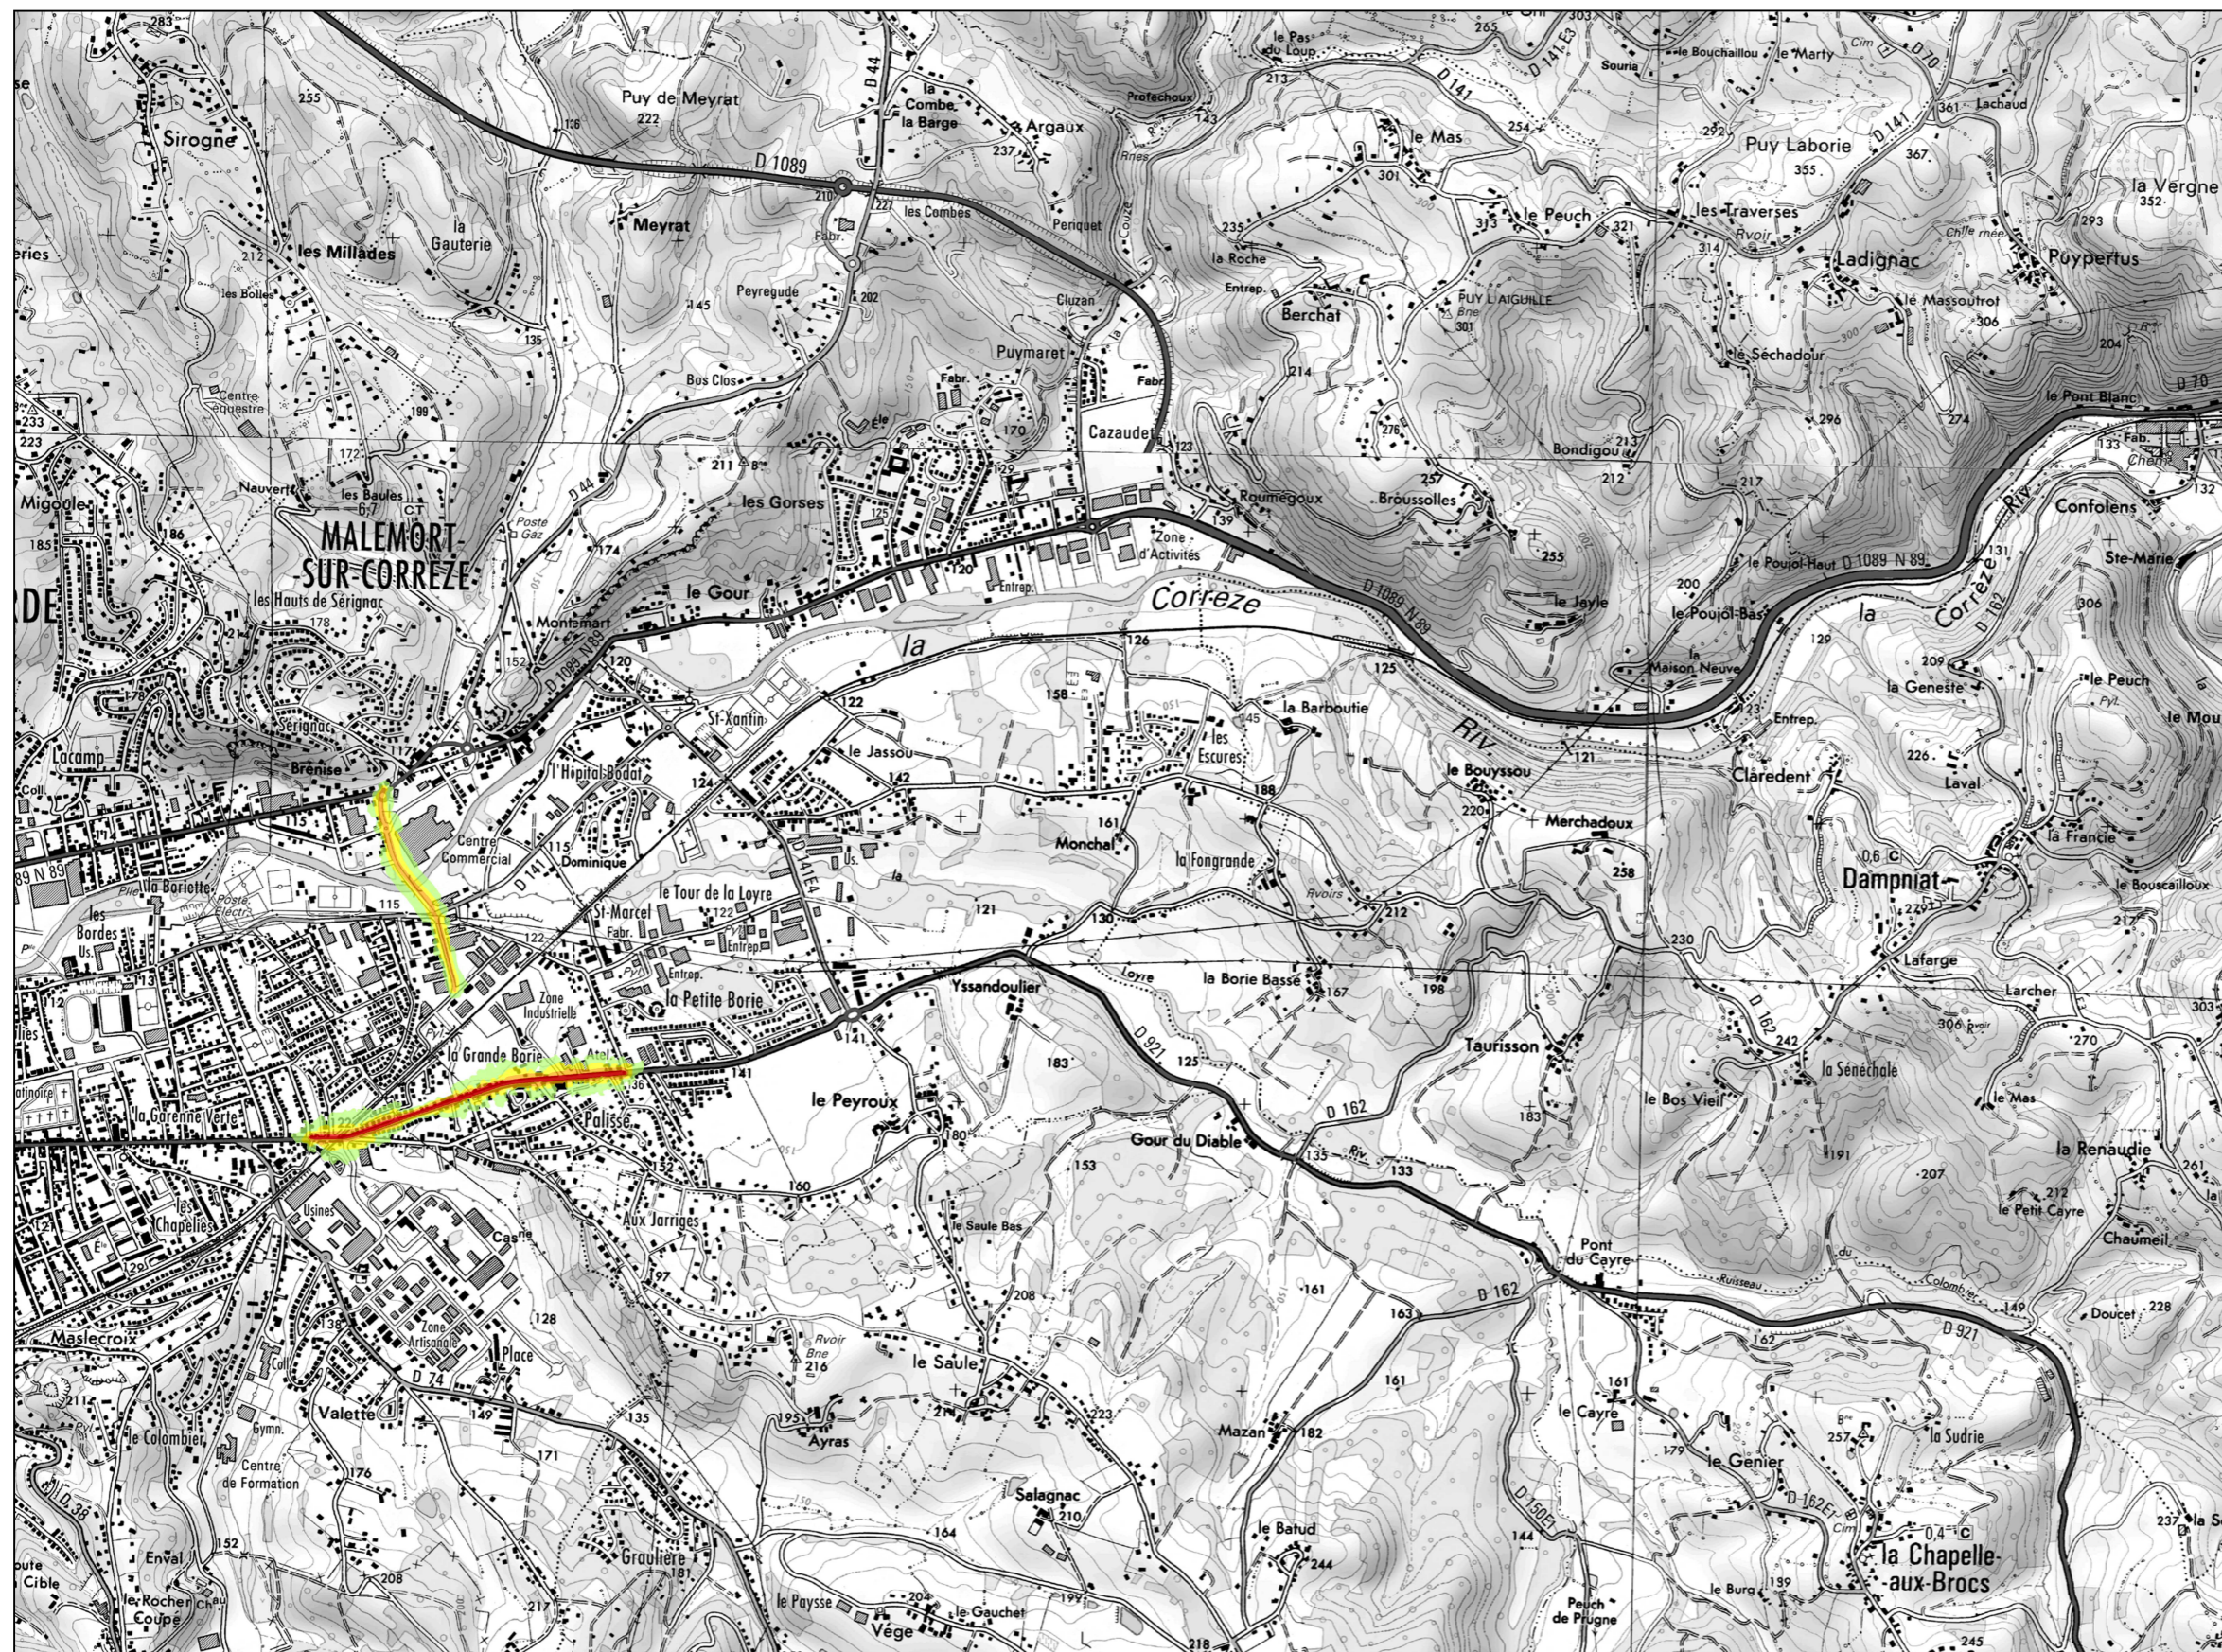

CARTE DES NIVEAUX D'EXPOSITION AU BRUIT Type A

Ln (Nuit)
22h - 6h

Voies communales Malemort-sur-Corrèze

Localisation de la planche

Légende

| Niveau sonore en dB(A) | Couleur |
|------------------------|---------|
| 50 - 55 | |
| 55 - 60 | |
| 60 - 65 | |
| 65 - 70 | |
| > 70 | |

Echelle : 1/25 000