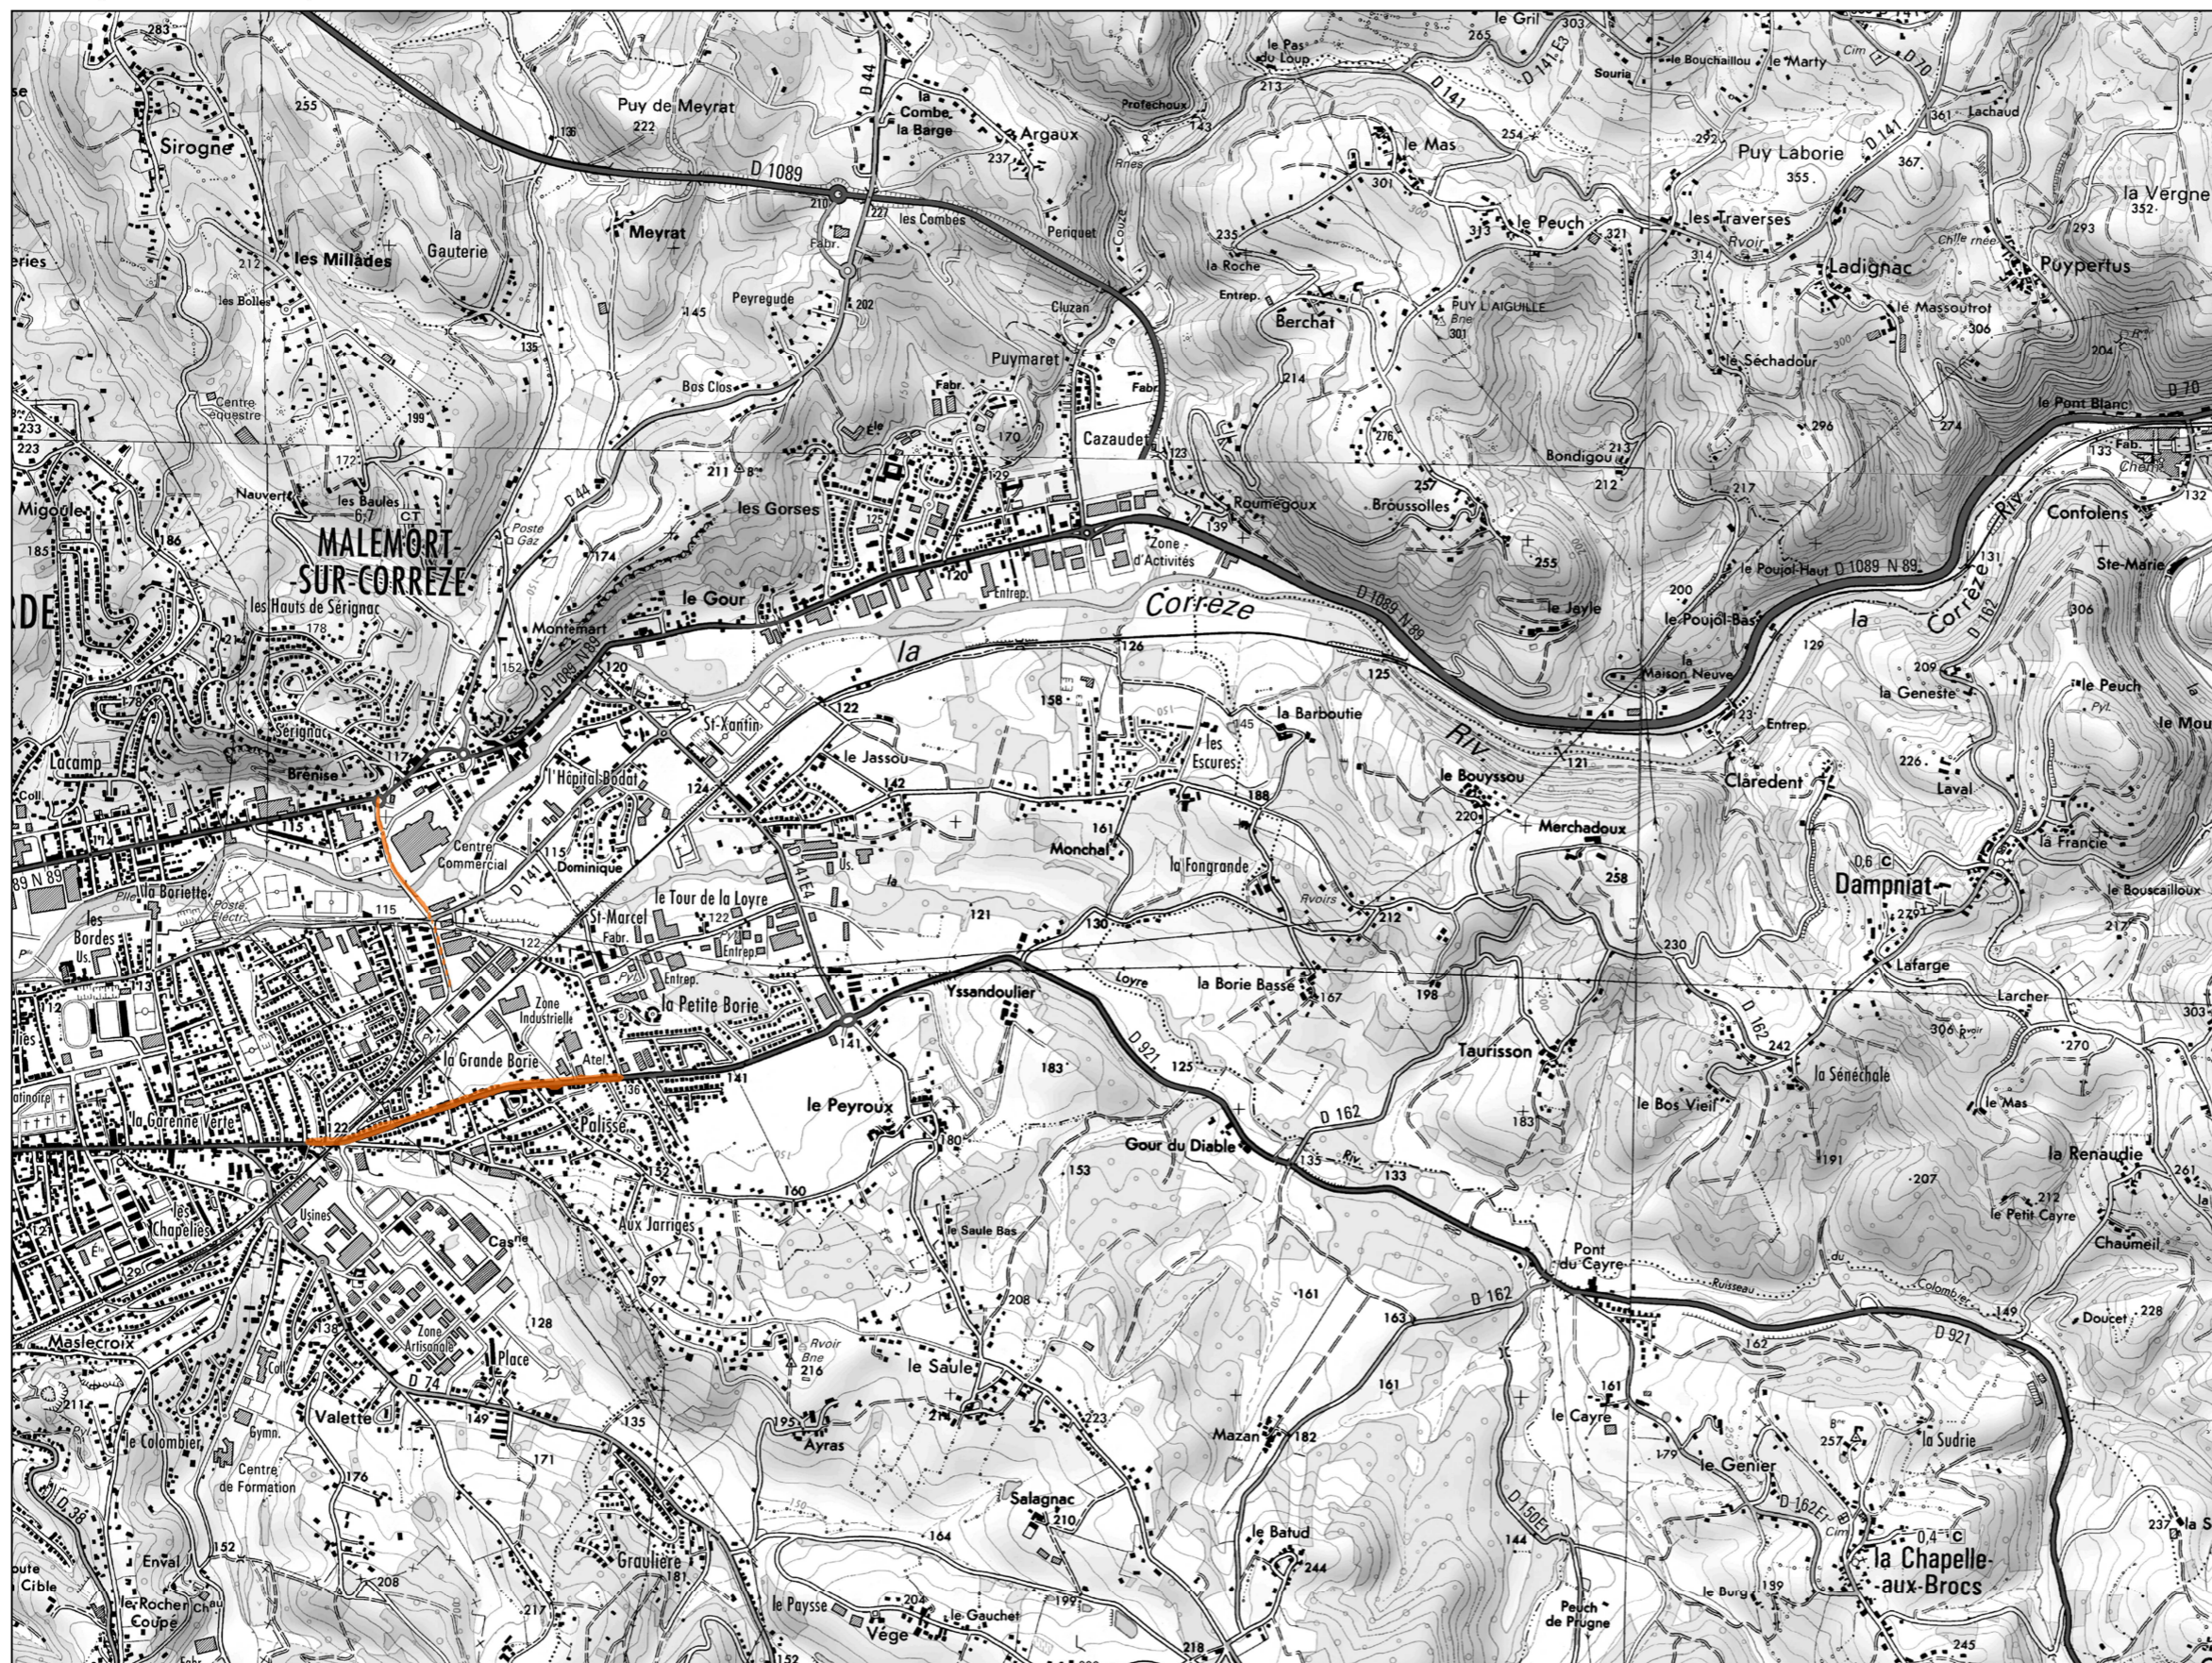

CARTE DE DEPASSEMENT DES VALEURS LIMITES Type C

Lden (Jour/Soir/Nuit)

Voies communales Malemort-sur-Corrèze

Localisation de la planche

Légende

Niveau sonore en dB(A)	Couleur
> 68	

Echelle : 1/25 000