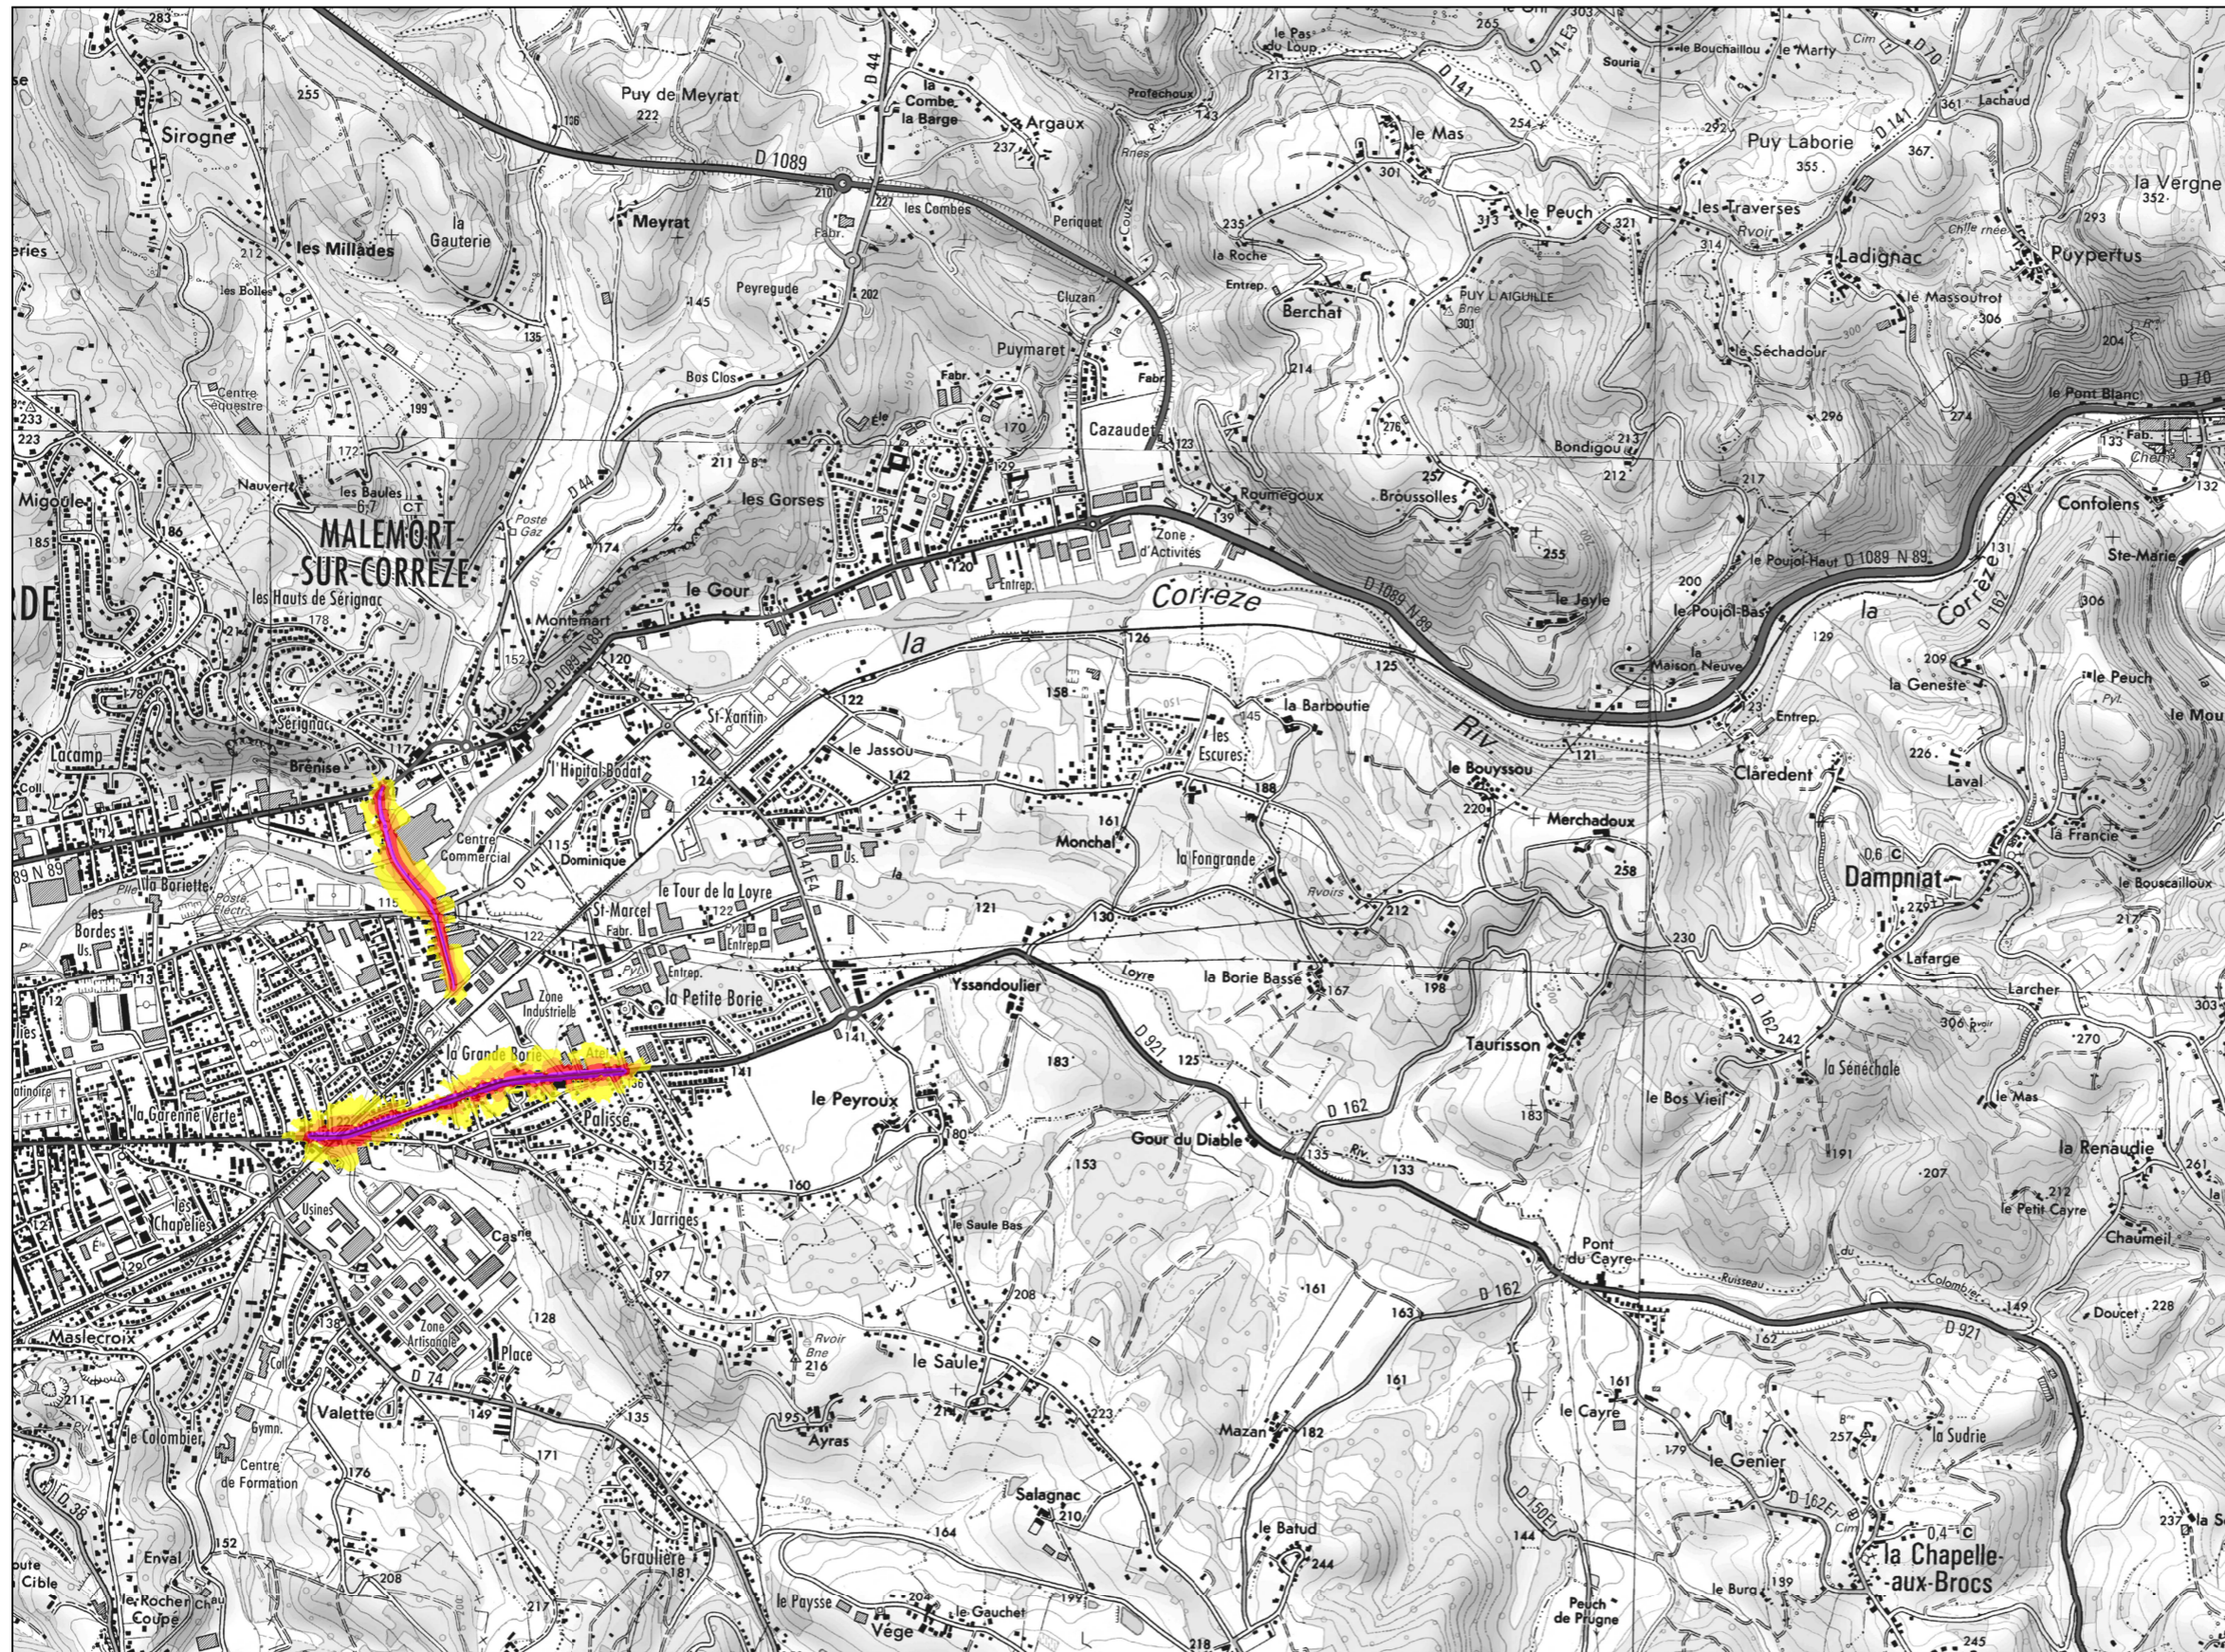

CARTE DES NIVEAUX D'EXPOSITION AU BRUIT Type A

Lden (Jour/Soir/Nuit)

Voies communales Malemort-sur-Corrèze

Localisation de la planche

Légende

Niveau sonore en dB(A)	Couleur
55 - 60	Jaune
60 - 65	Orange
65 - 70	Rouge
70 - 75	Violet
> 75	Pourpre

Echelle : 1/25 000