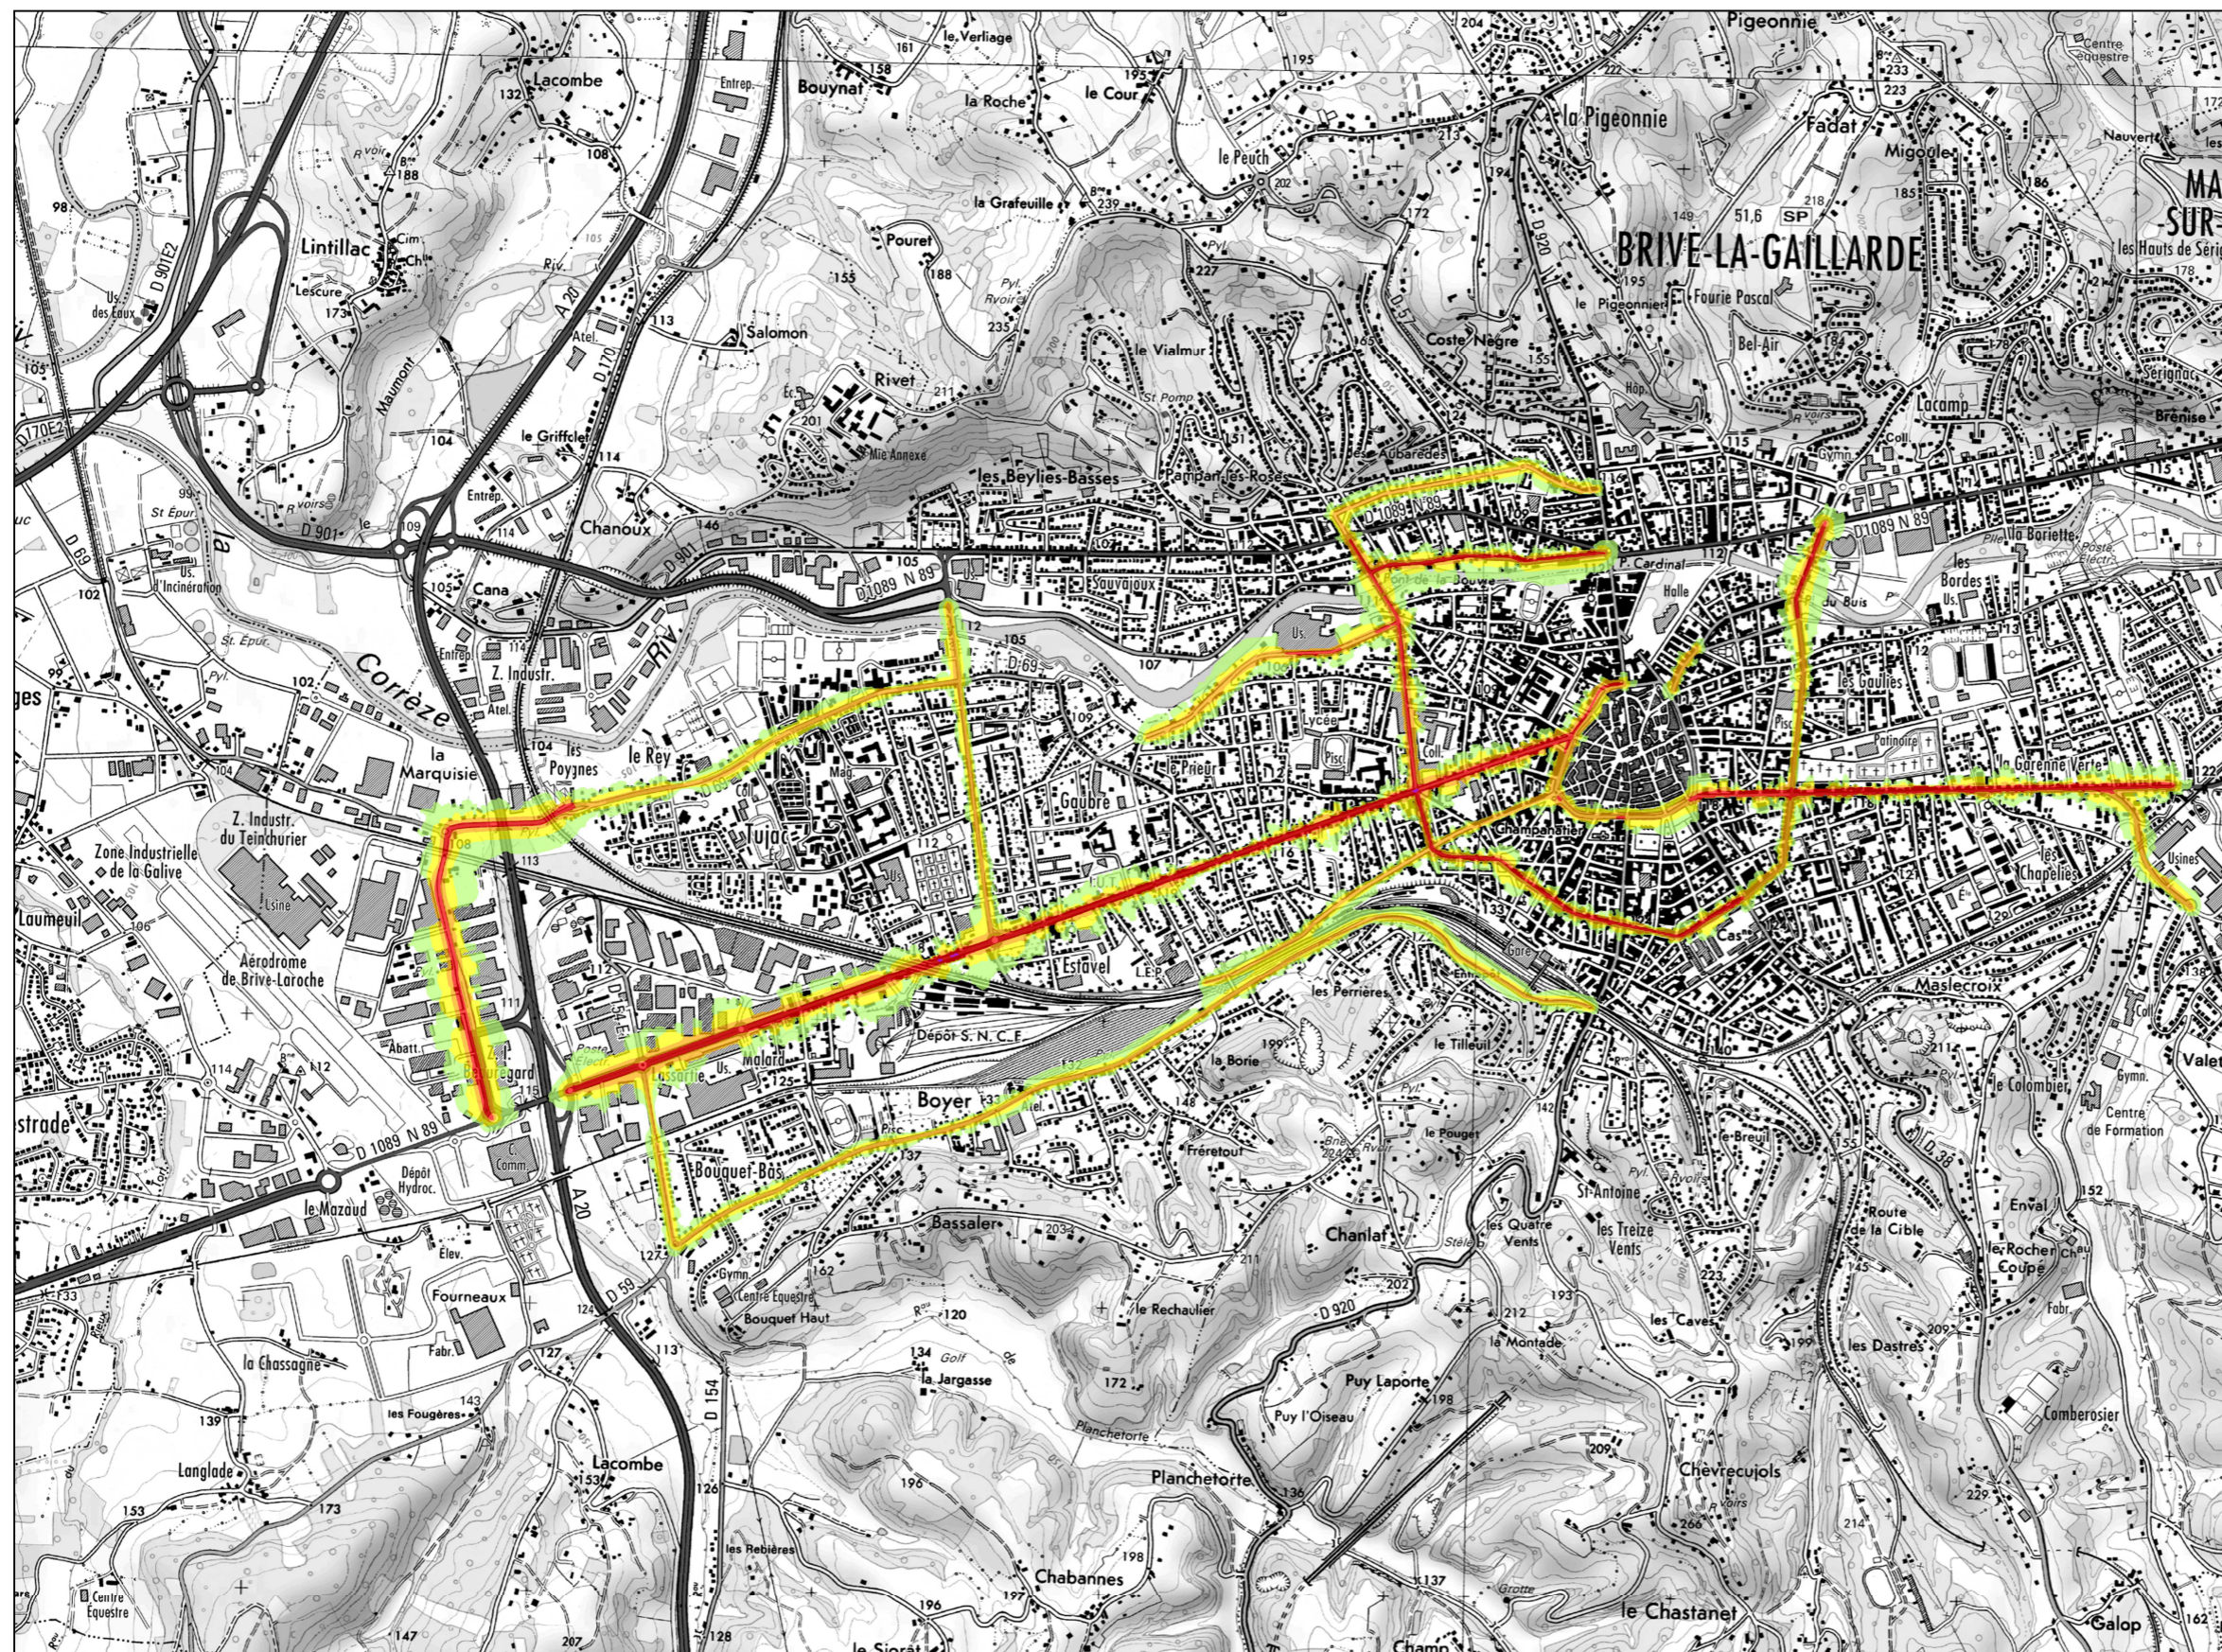

CARTE DES NIVEAUX D'EXPOSITION AU BRUIT Type A

Ln (Nuit)
22h - 6h

Voies communales Brive-la-Gaillarde

Localisation de la planche

Légende

Niveau sonore en dB(A)	Couleur
50 - 55	
55 - 60	
60 - 65	
65 - 70	
> 70	

Echelle : 1/25 000