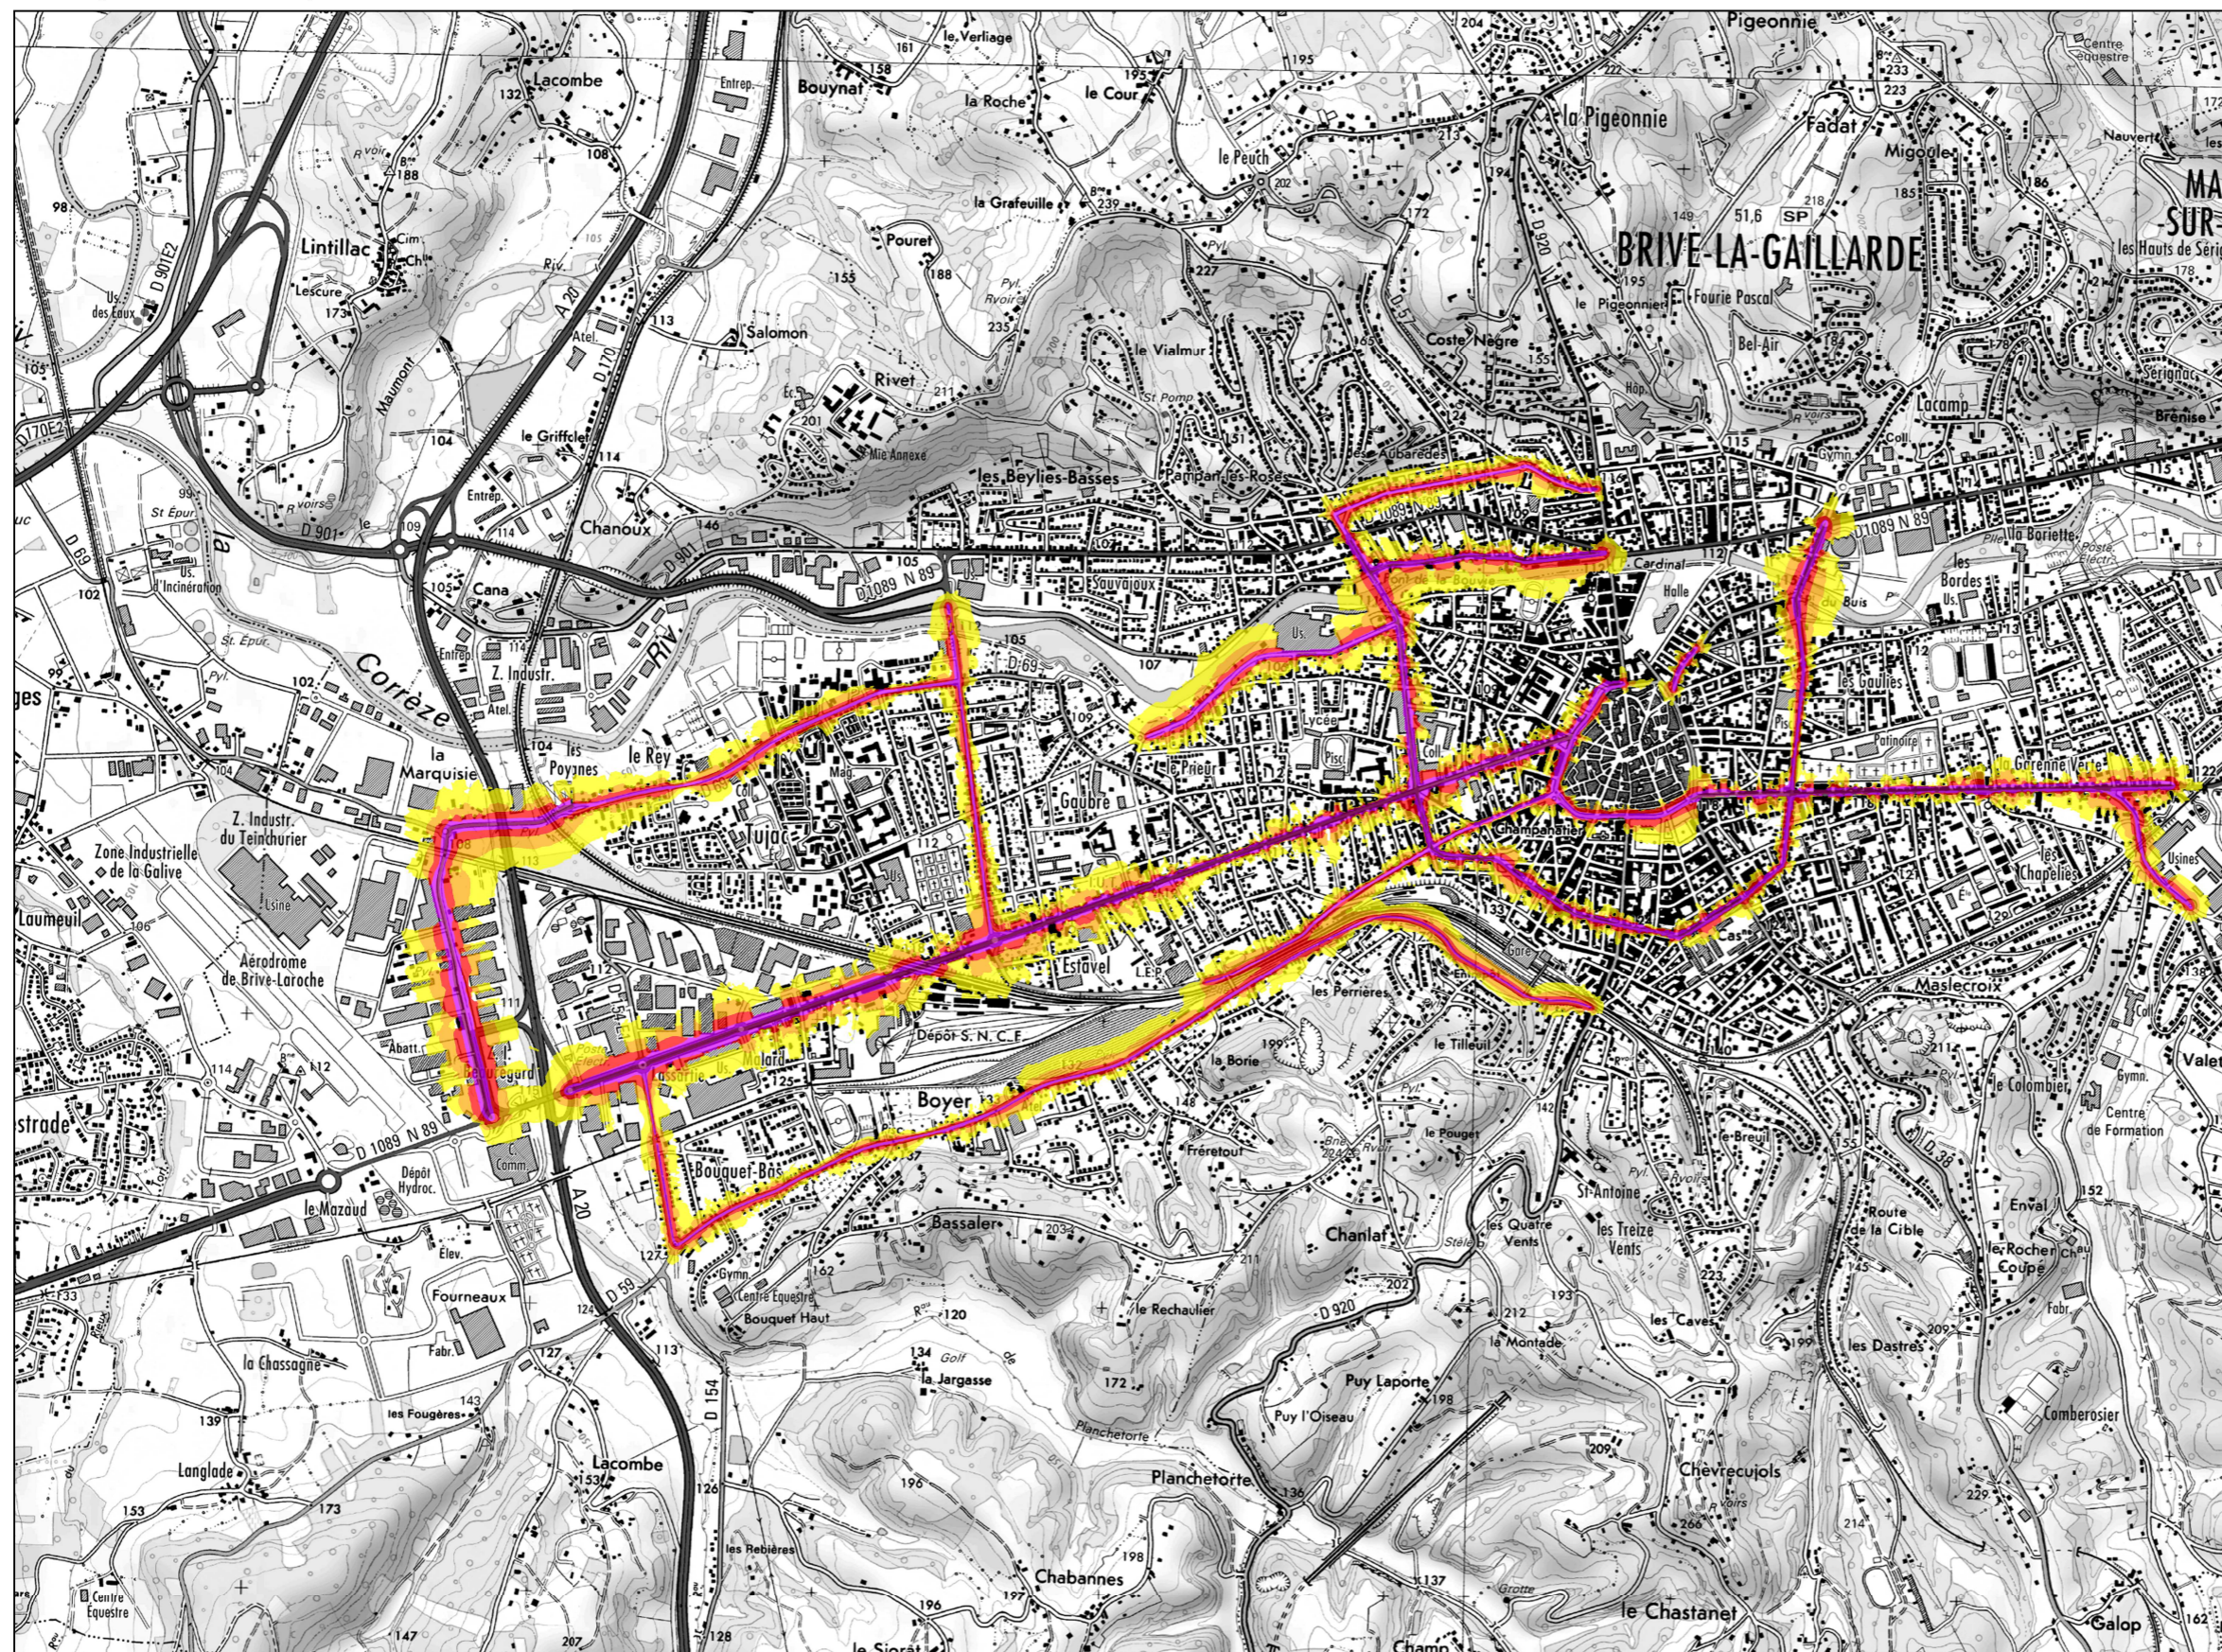

CARTE DES NIVEAUX D'EXPOSITION AU BRUIT Type A

Lden (Jour/Soir/Nuit)

Voies communales Brive-la-Gaillarde

Localisation de la planche

Légende

Niveau sonore en dB(A)	Couleur
55 - 60	Yellow
60 - 65	Orange
65 - 70	Red
70 - 75	Purple
> 75	Dark Purple

Echelle : 1/25 000