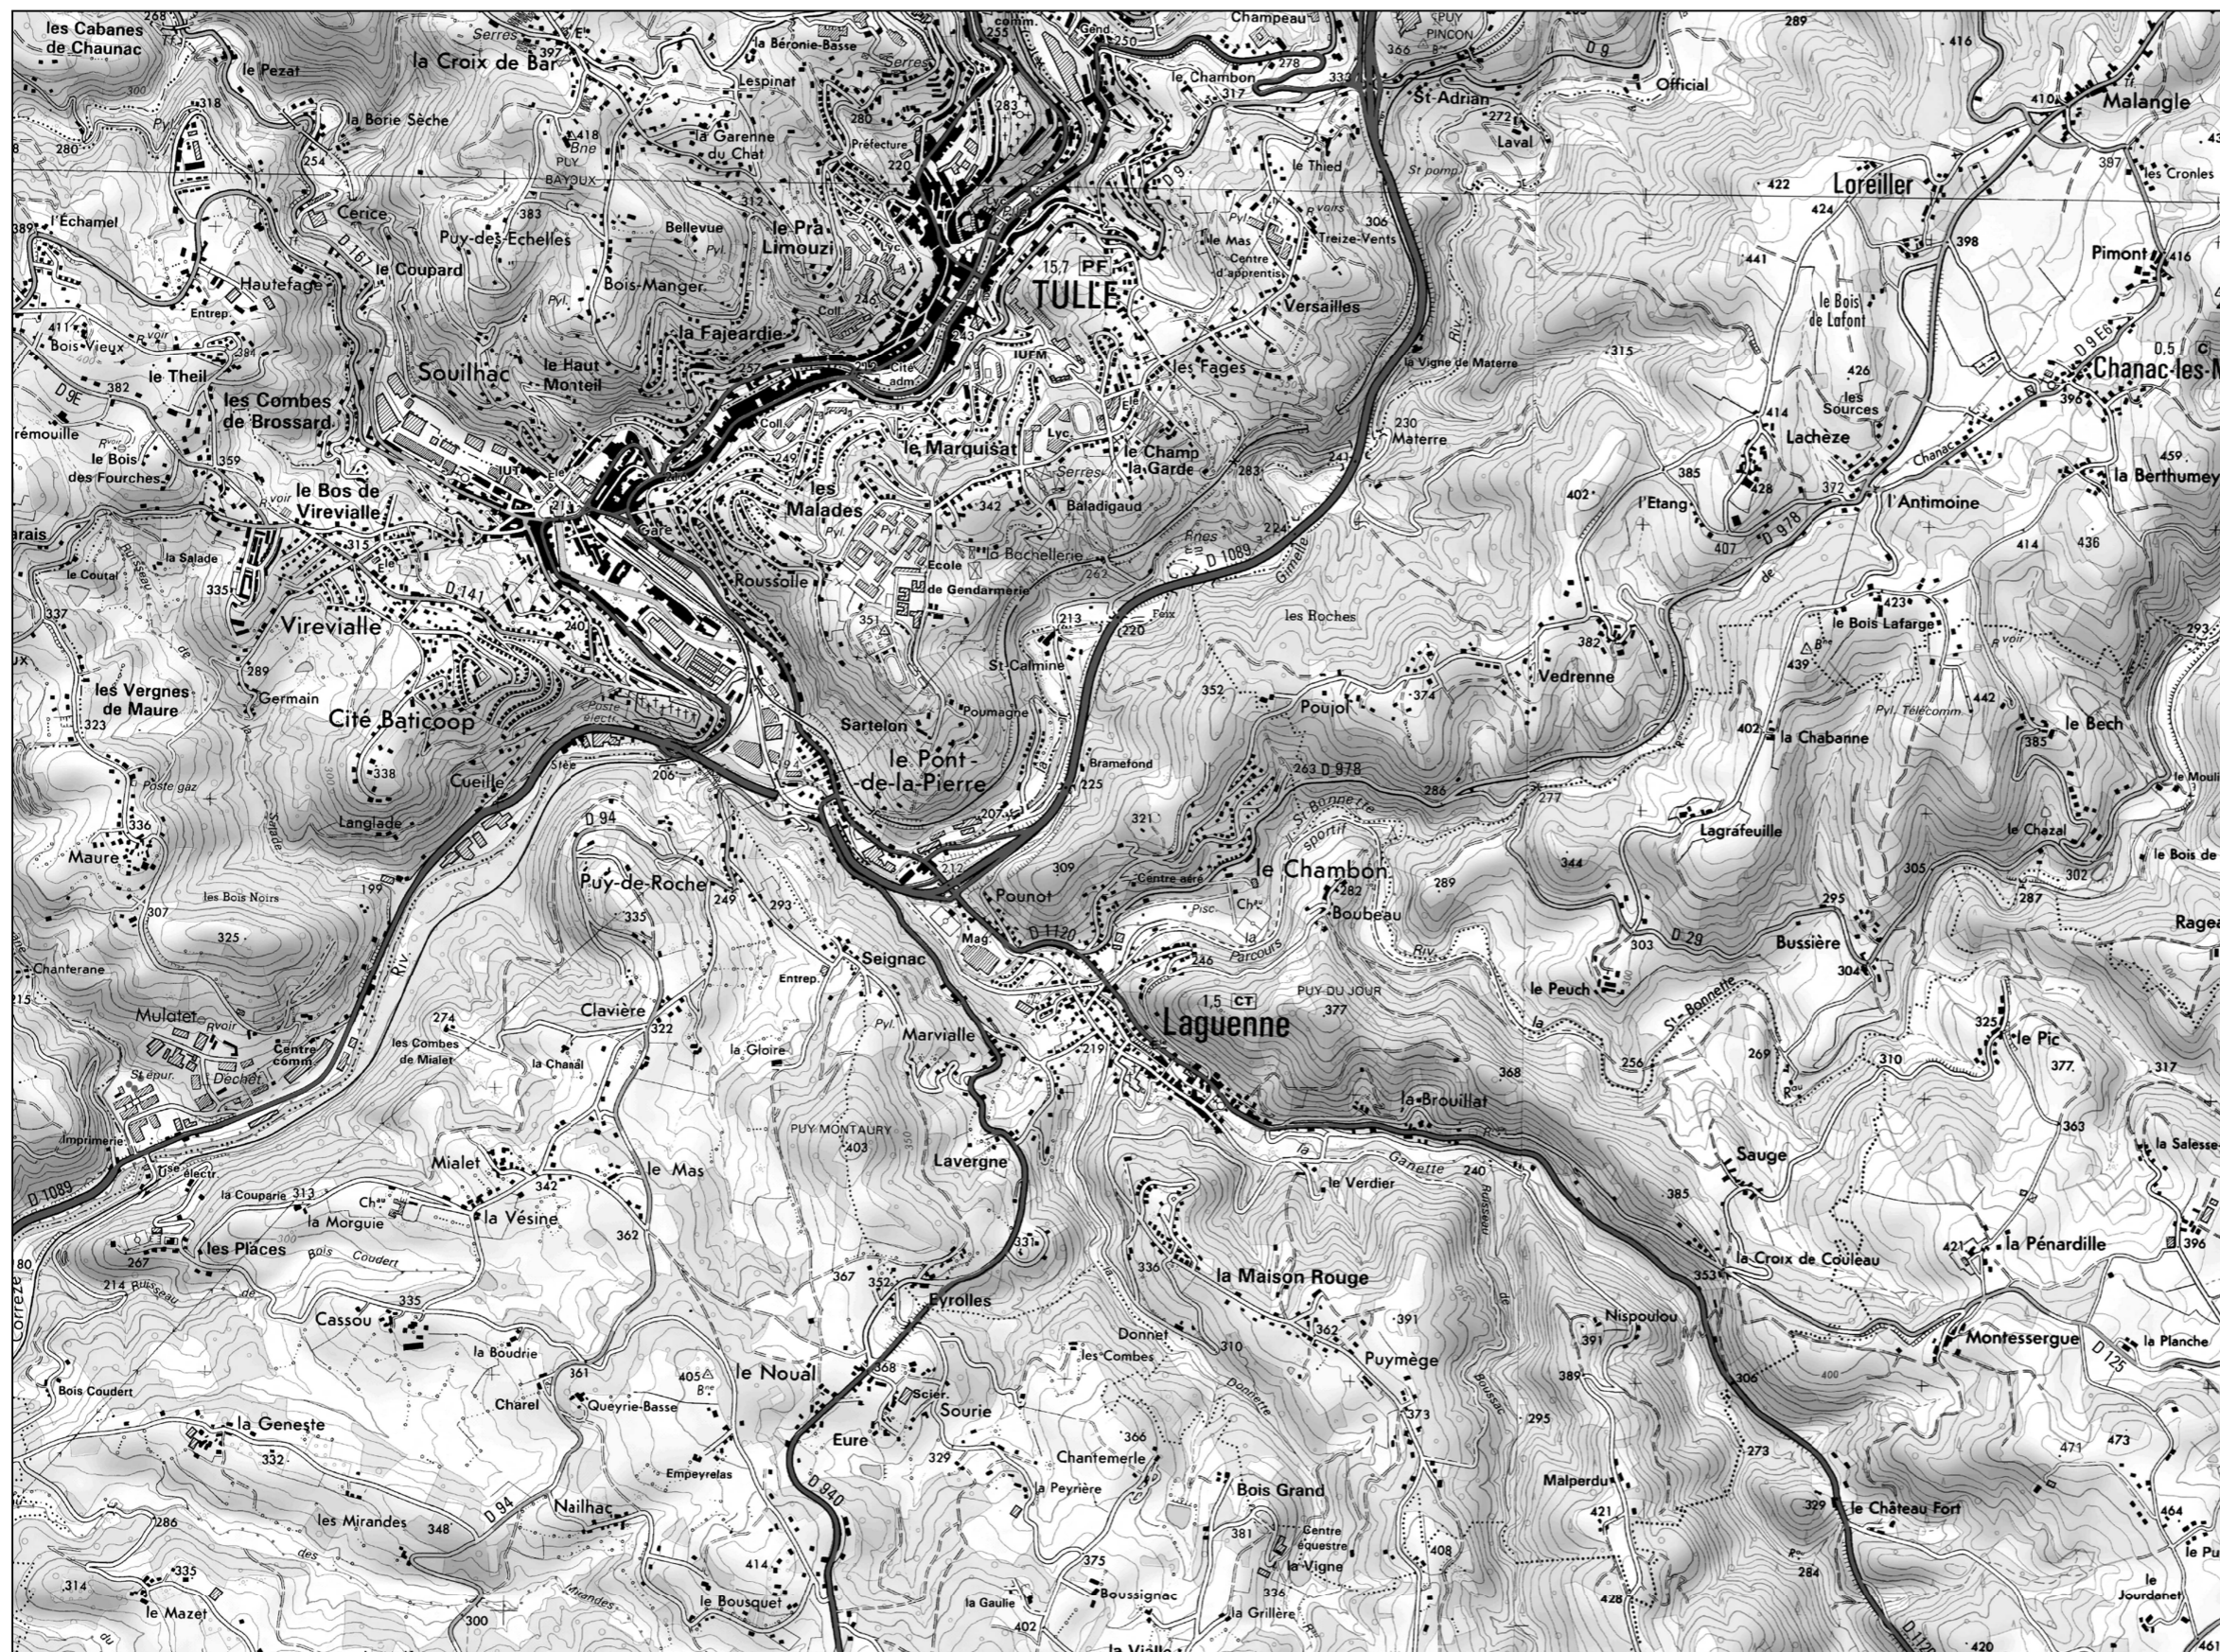

CARTE DE DEPASSEMENT DES VALEURS LIMITES Type C

Ln (Nuit)
22h - 6h

RD 9

Localisation de la planche

Légende

Niveau sonore
en dB(A) Couleur

> 62

Echelle : 1/25 000