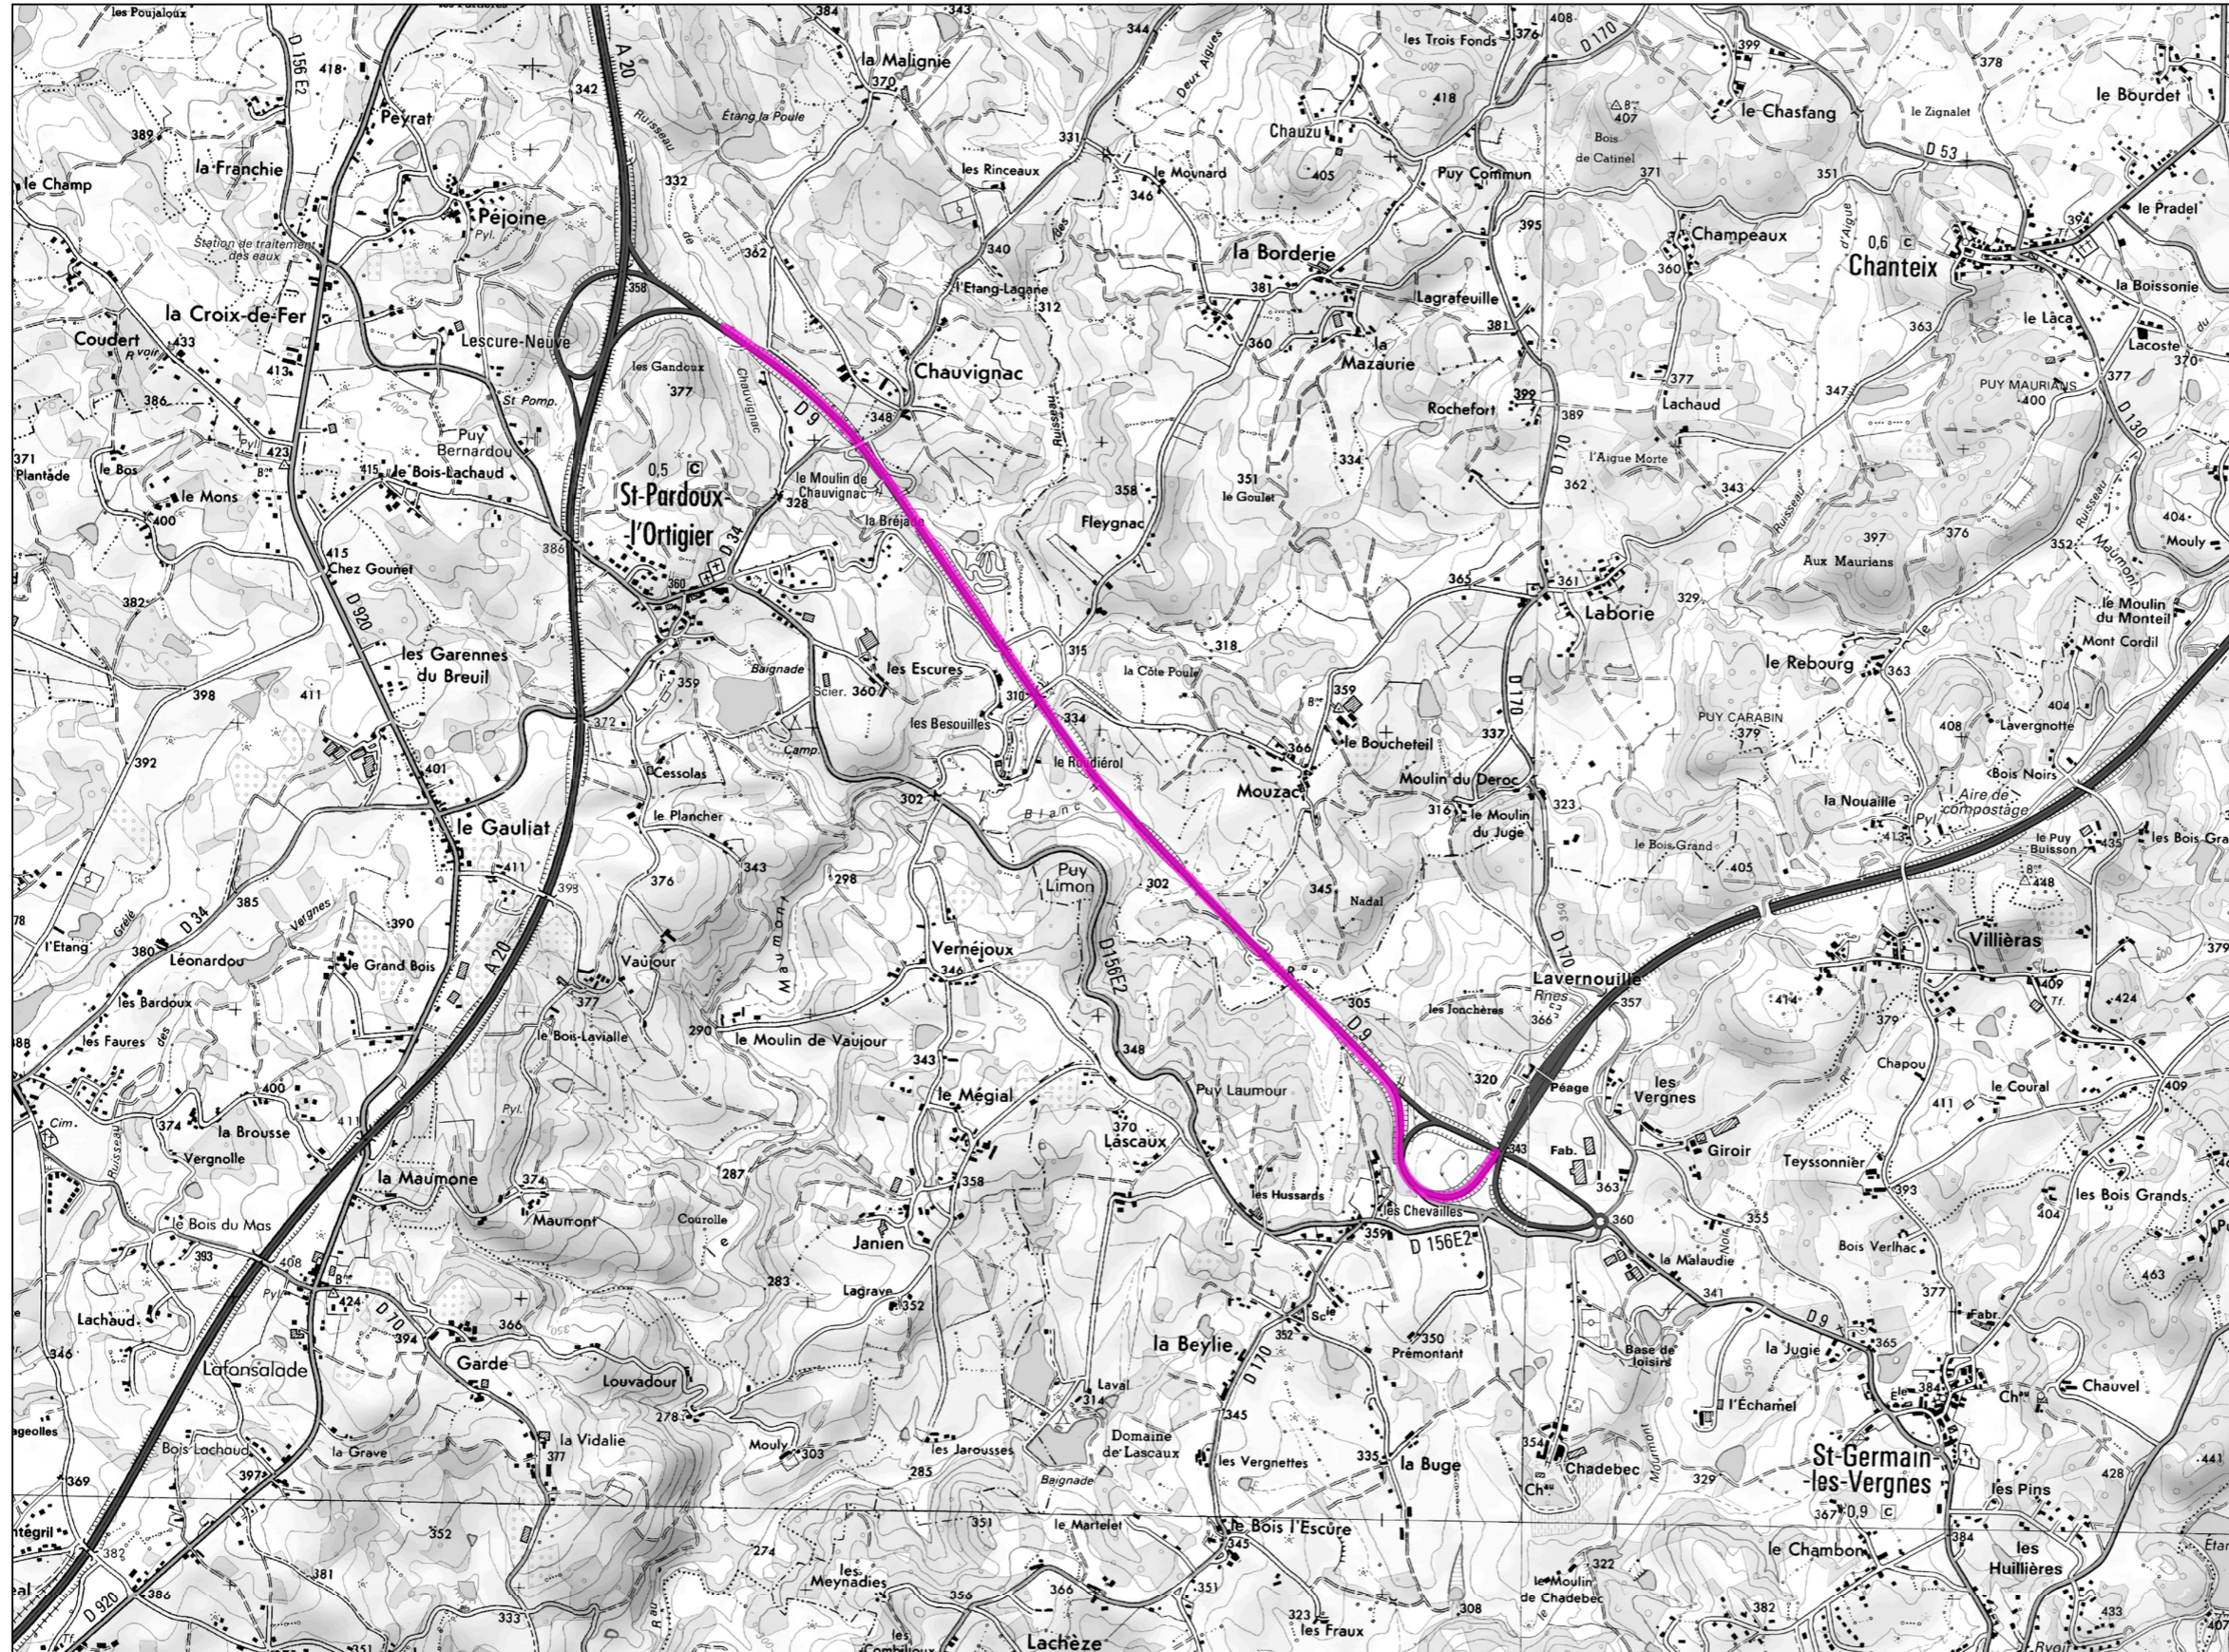

CARTE DE DEPASSEMENT DES VALEURS LIMITES Type C

Ln (Nuit)
22h - 6h

RD 9

Localisation de la planche

Légende

Niveau sonore
en dB(A) Couleur

> 62

Echelle : 1/25 000