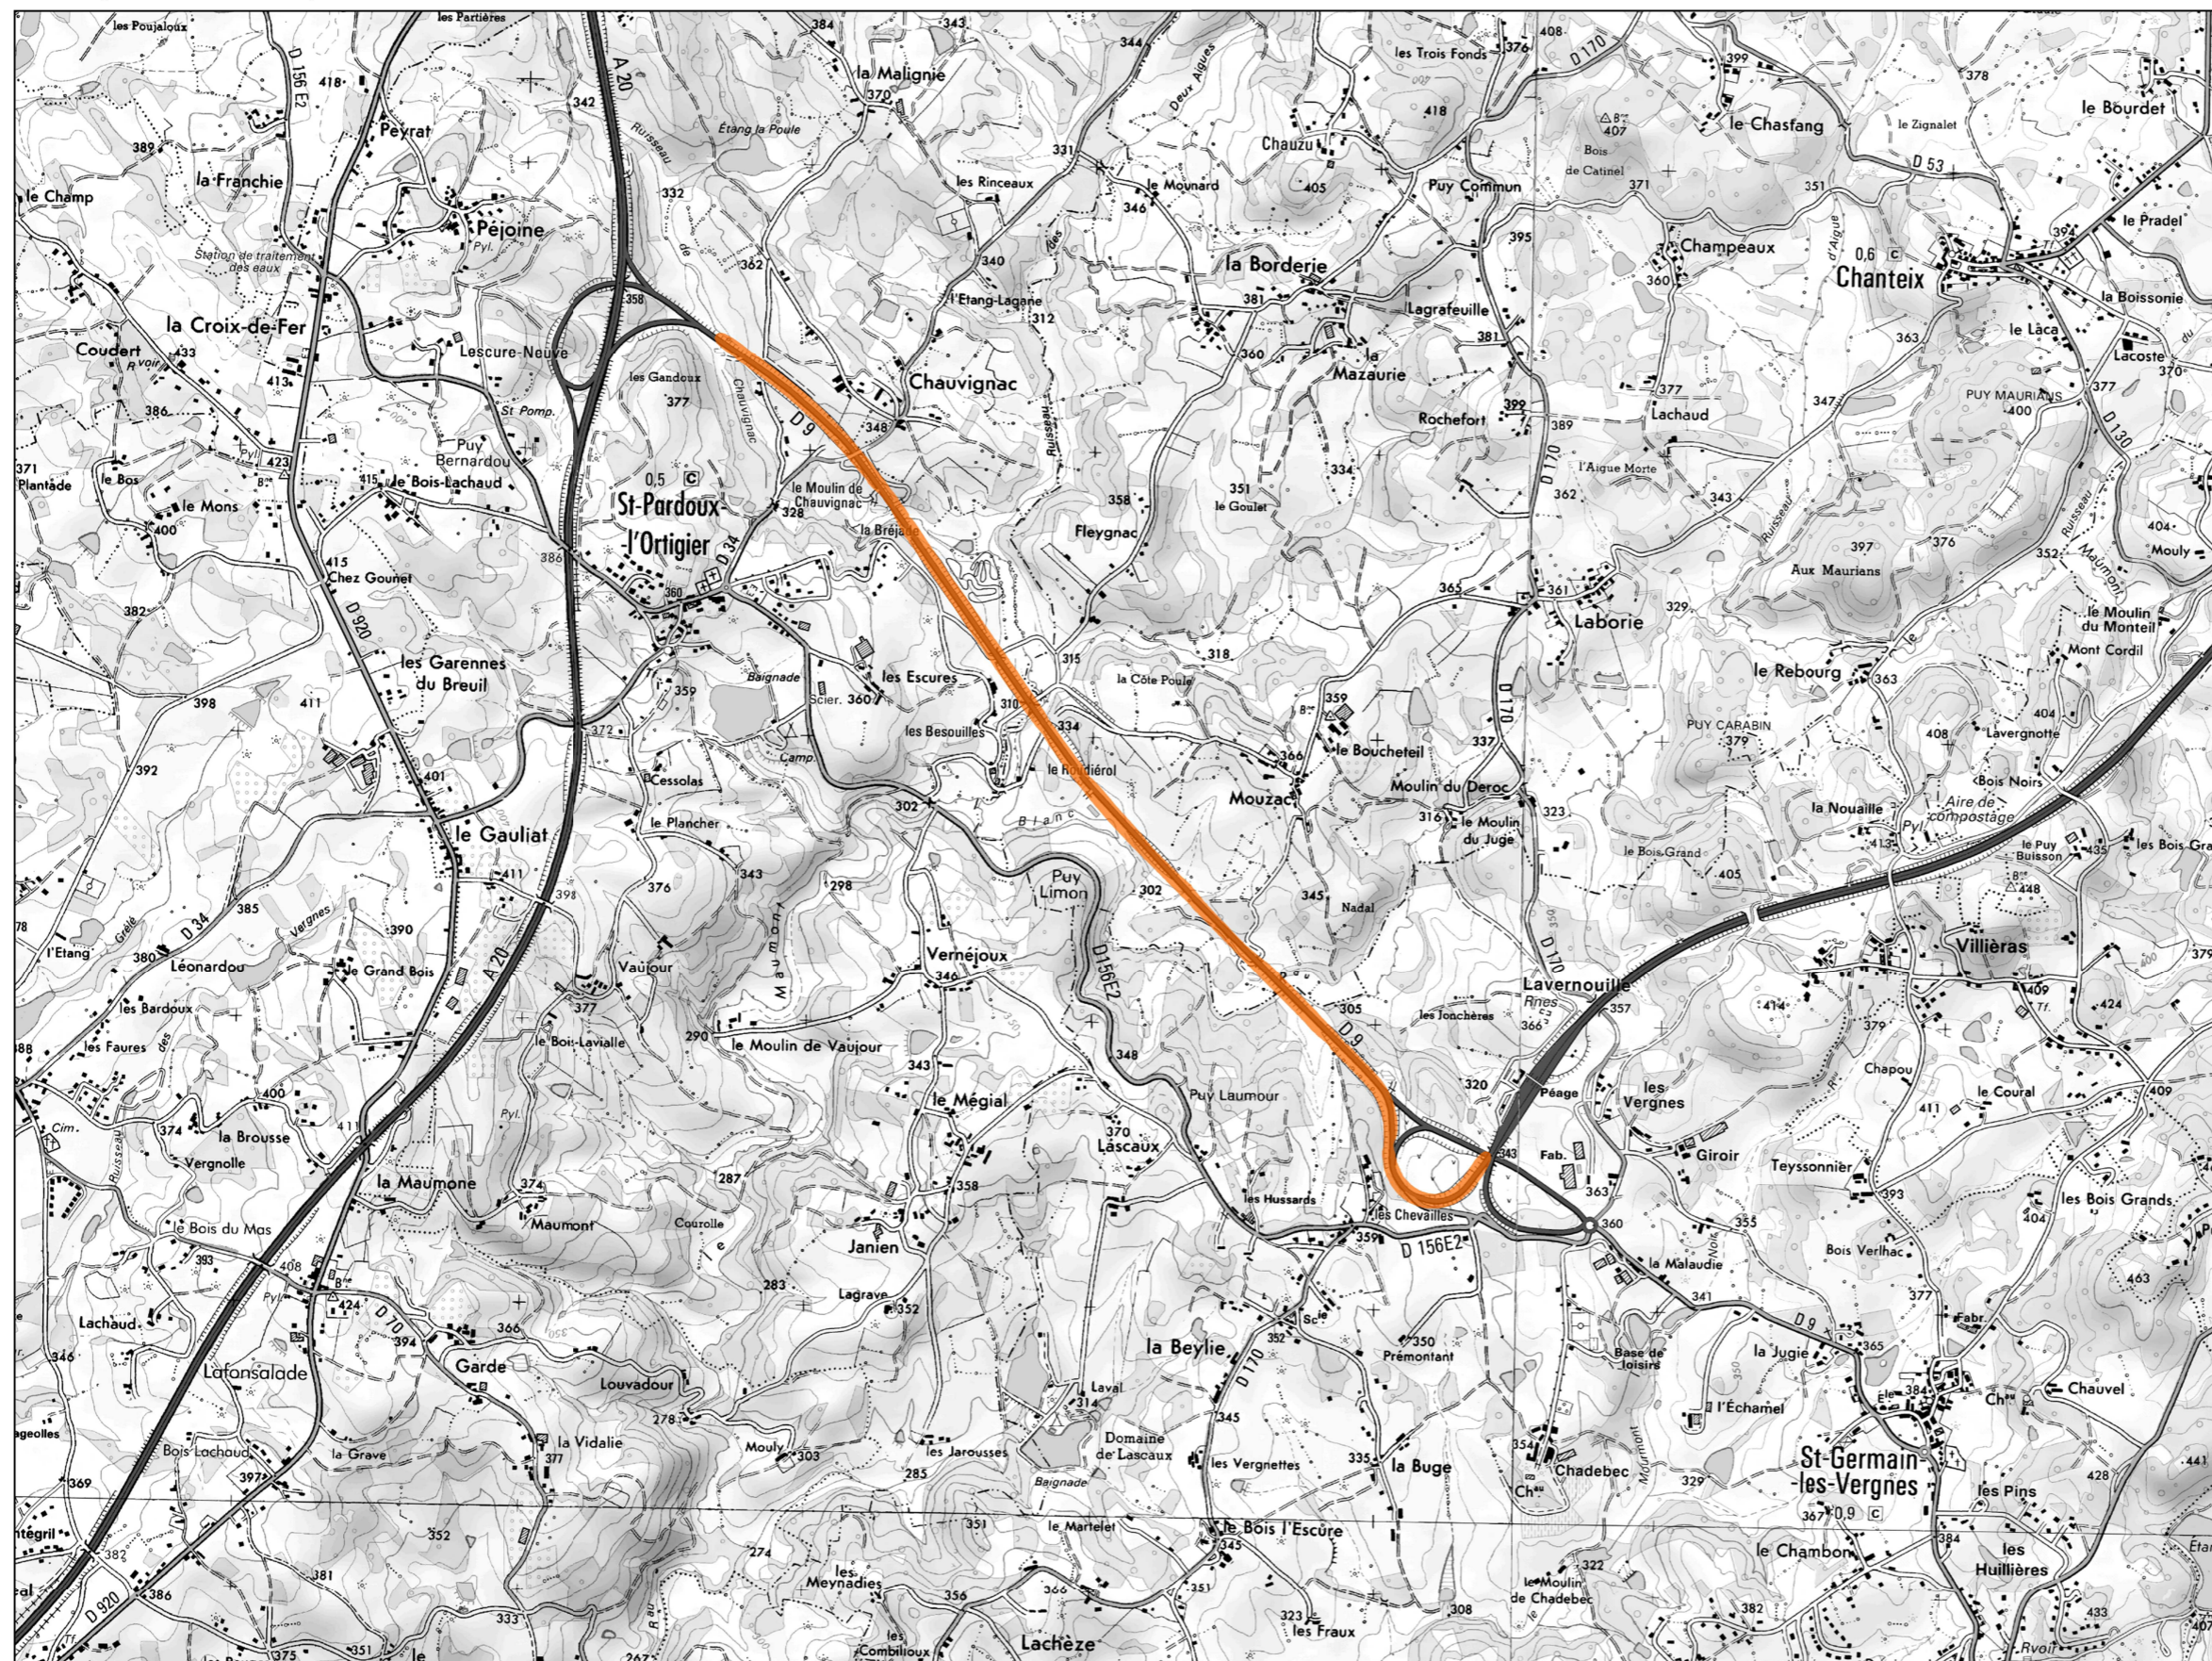

CARTE DE DEPASSEMENT DES VALEURS LIMITES Type C

Lden (Jour/Soir/Nuit)

Edition : Août 2012

RD 9

Localisation de la planche

Légende

Niveau sonore
en dB(A) Couleur

> 68

Echelle : 1/25 000

CARTE DE DEPASSEMENT DES VALEURS LIMITES Type C

Lden (Jour/Soir/Nuit)

Edition : Août 2012

RD 9

Localisation de la planche

Légende

Niveau sonore en dB(A)	Couleur
> 68	

Echelle : 1/25 000