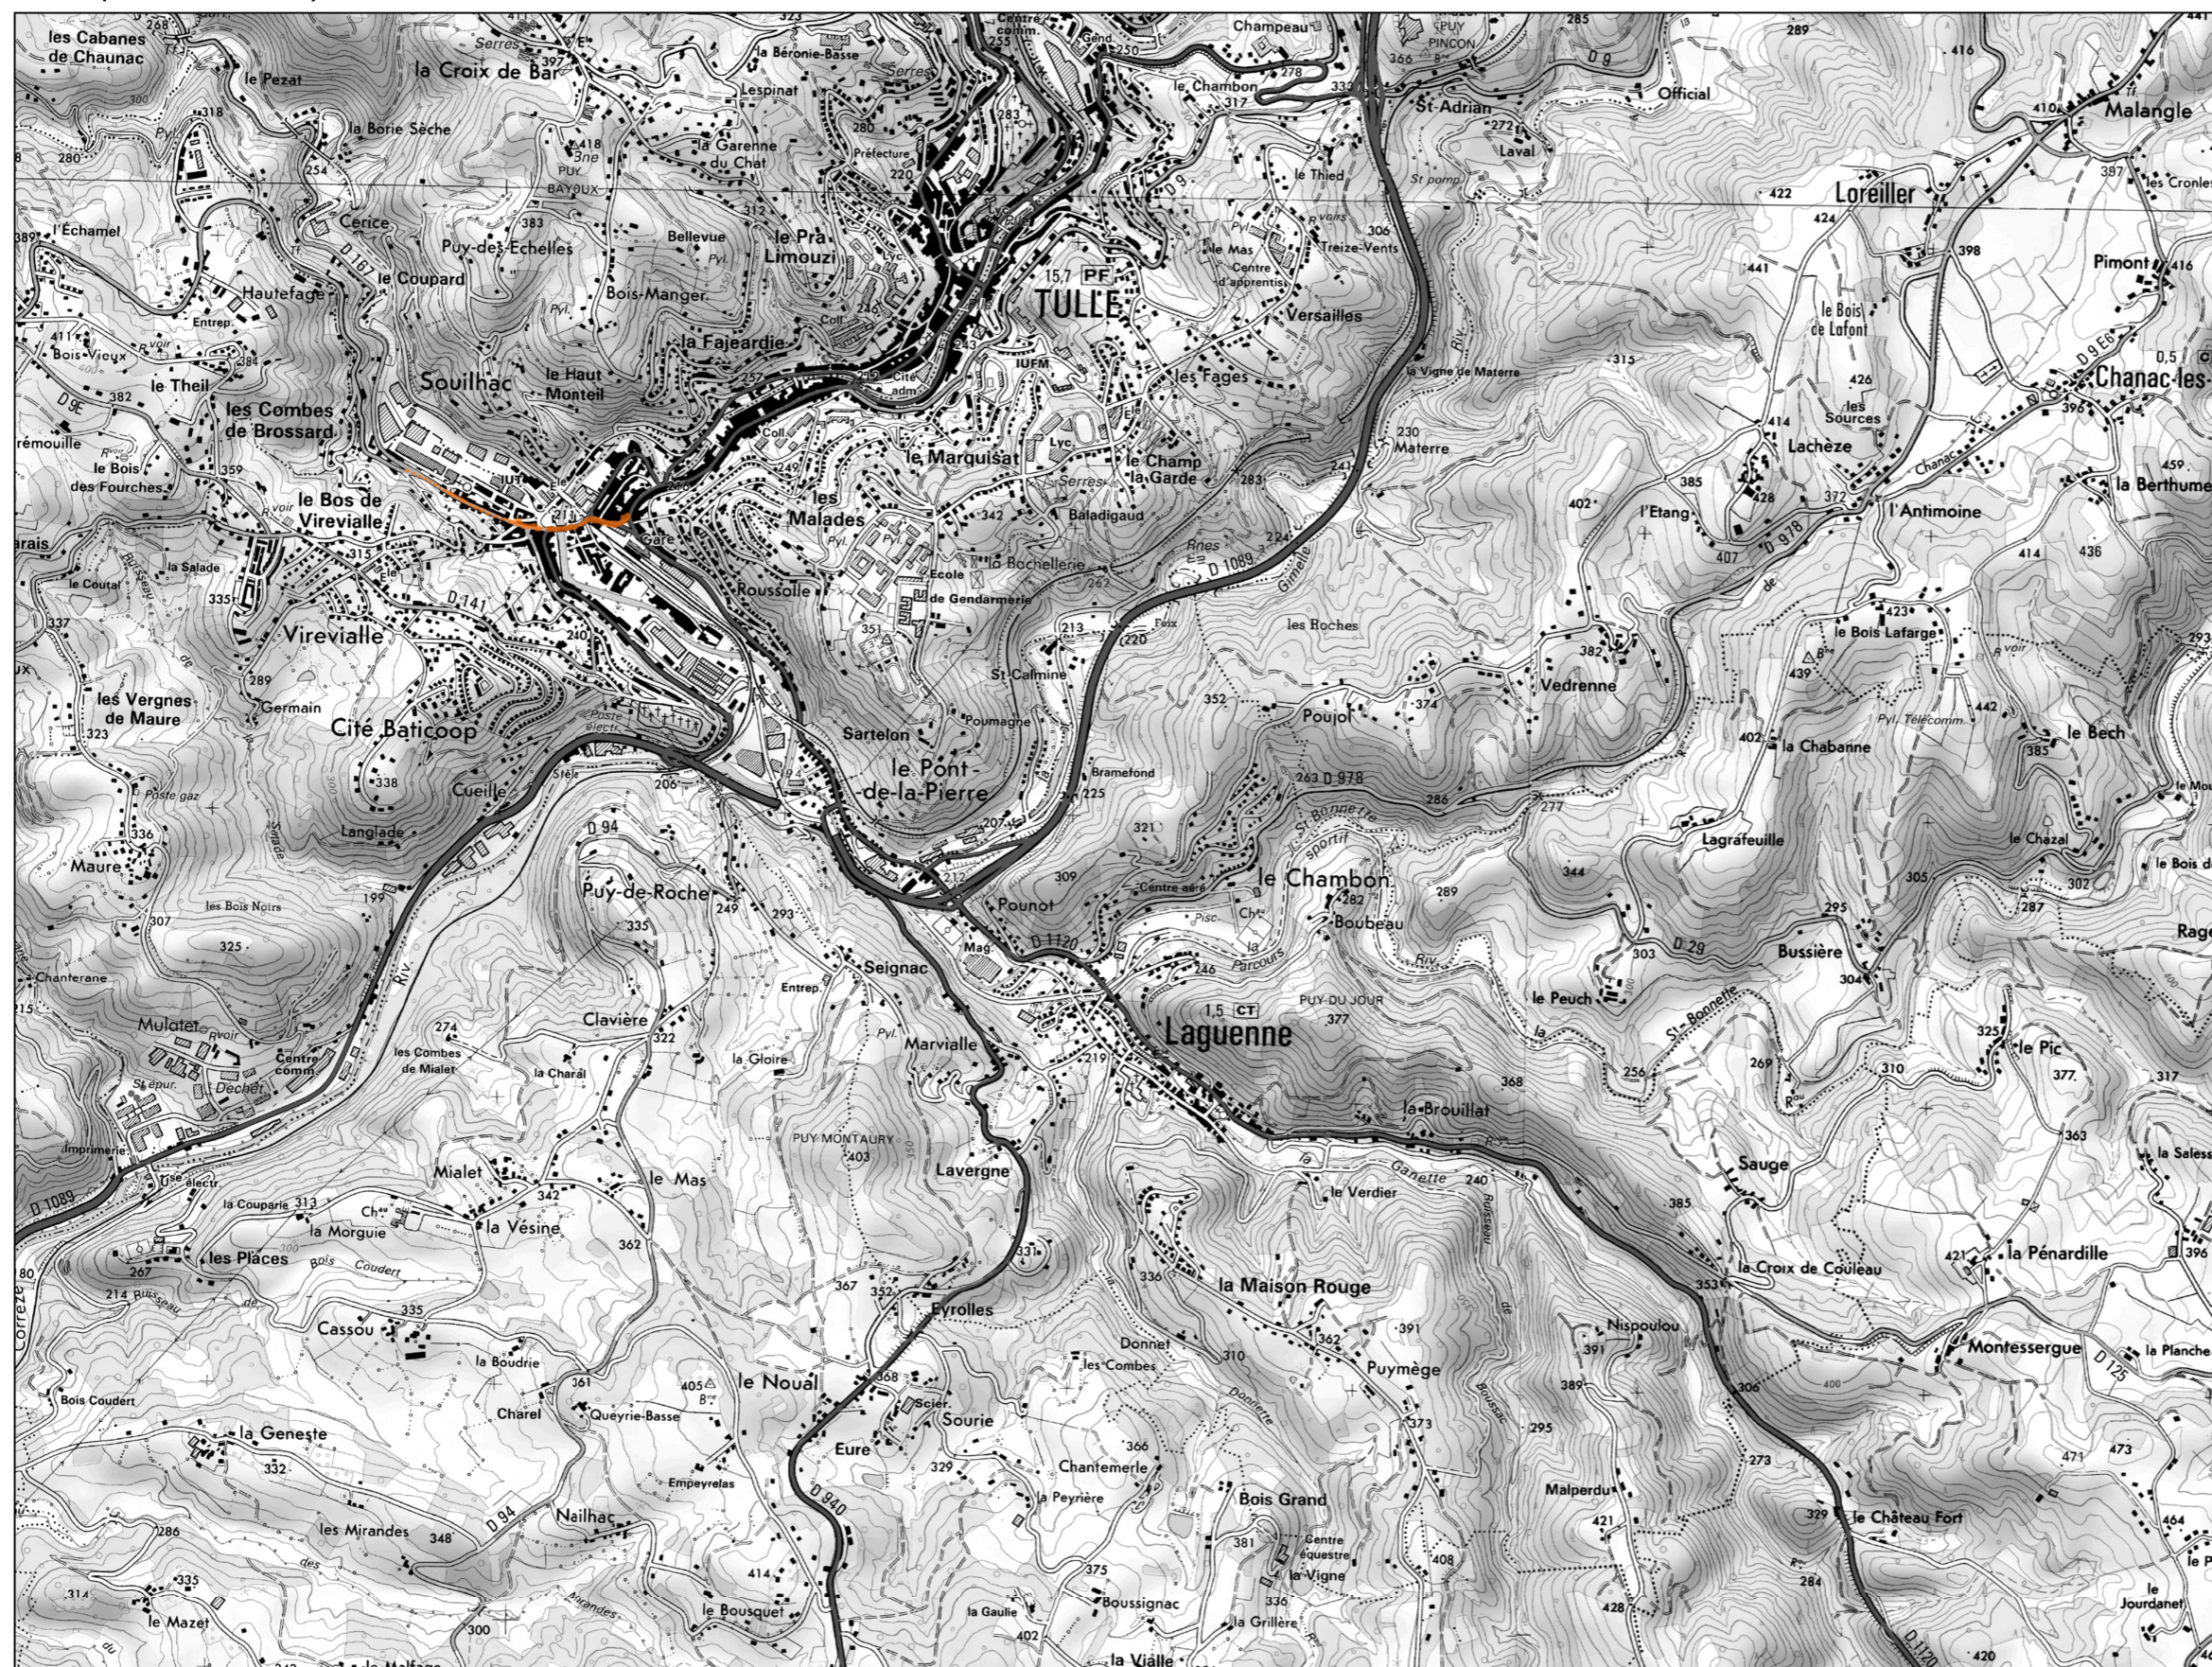

CARTE DE DEPASSEMENT DES VALEURS LIMITES Type C

Lden (Jour/Soir/Nuit)

Edition : Août 2012

RD 9

Localisation de la planche

Légende

Niveau sonore
en dB(A) Couleur

> 68

Echelle : 1/25 000

CARTE DE DEPASSEMENT DES VALEURS LIMITES Type C

Lden (Jour/Soir/Nuit)

Edition : Août 2012

RD 9

Localisation de la planche

Légende

Niveau sonore en dB(A)	Couleur
> 68	

Echelle : 1/25 000