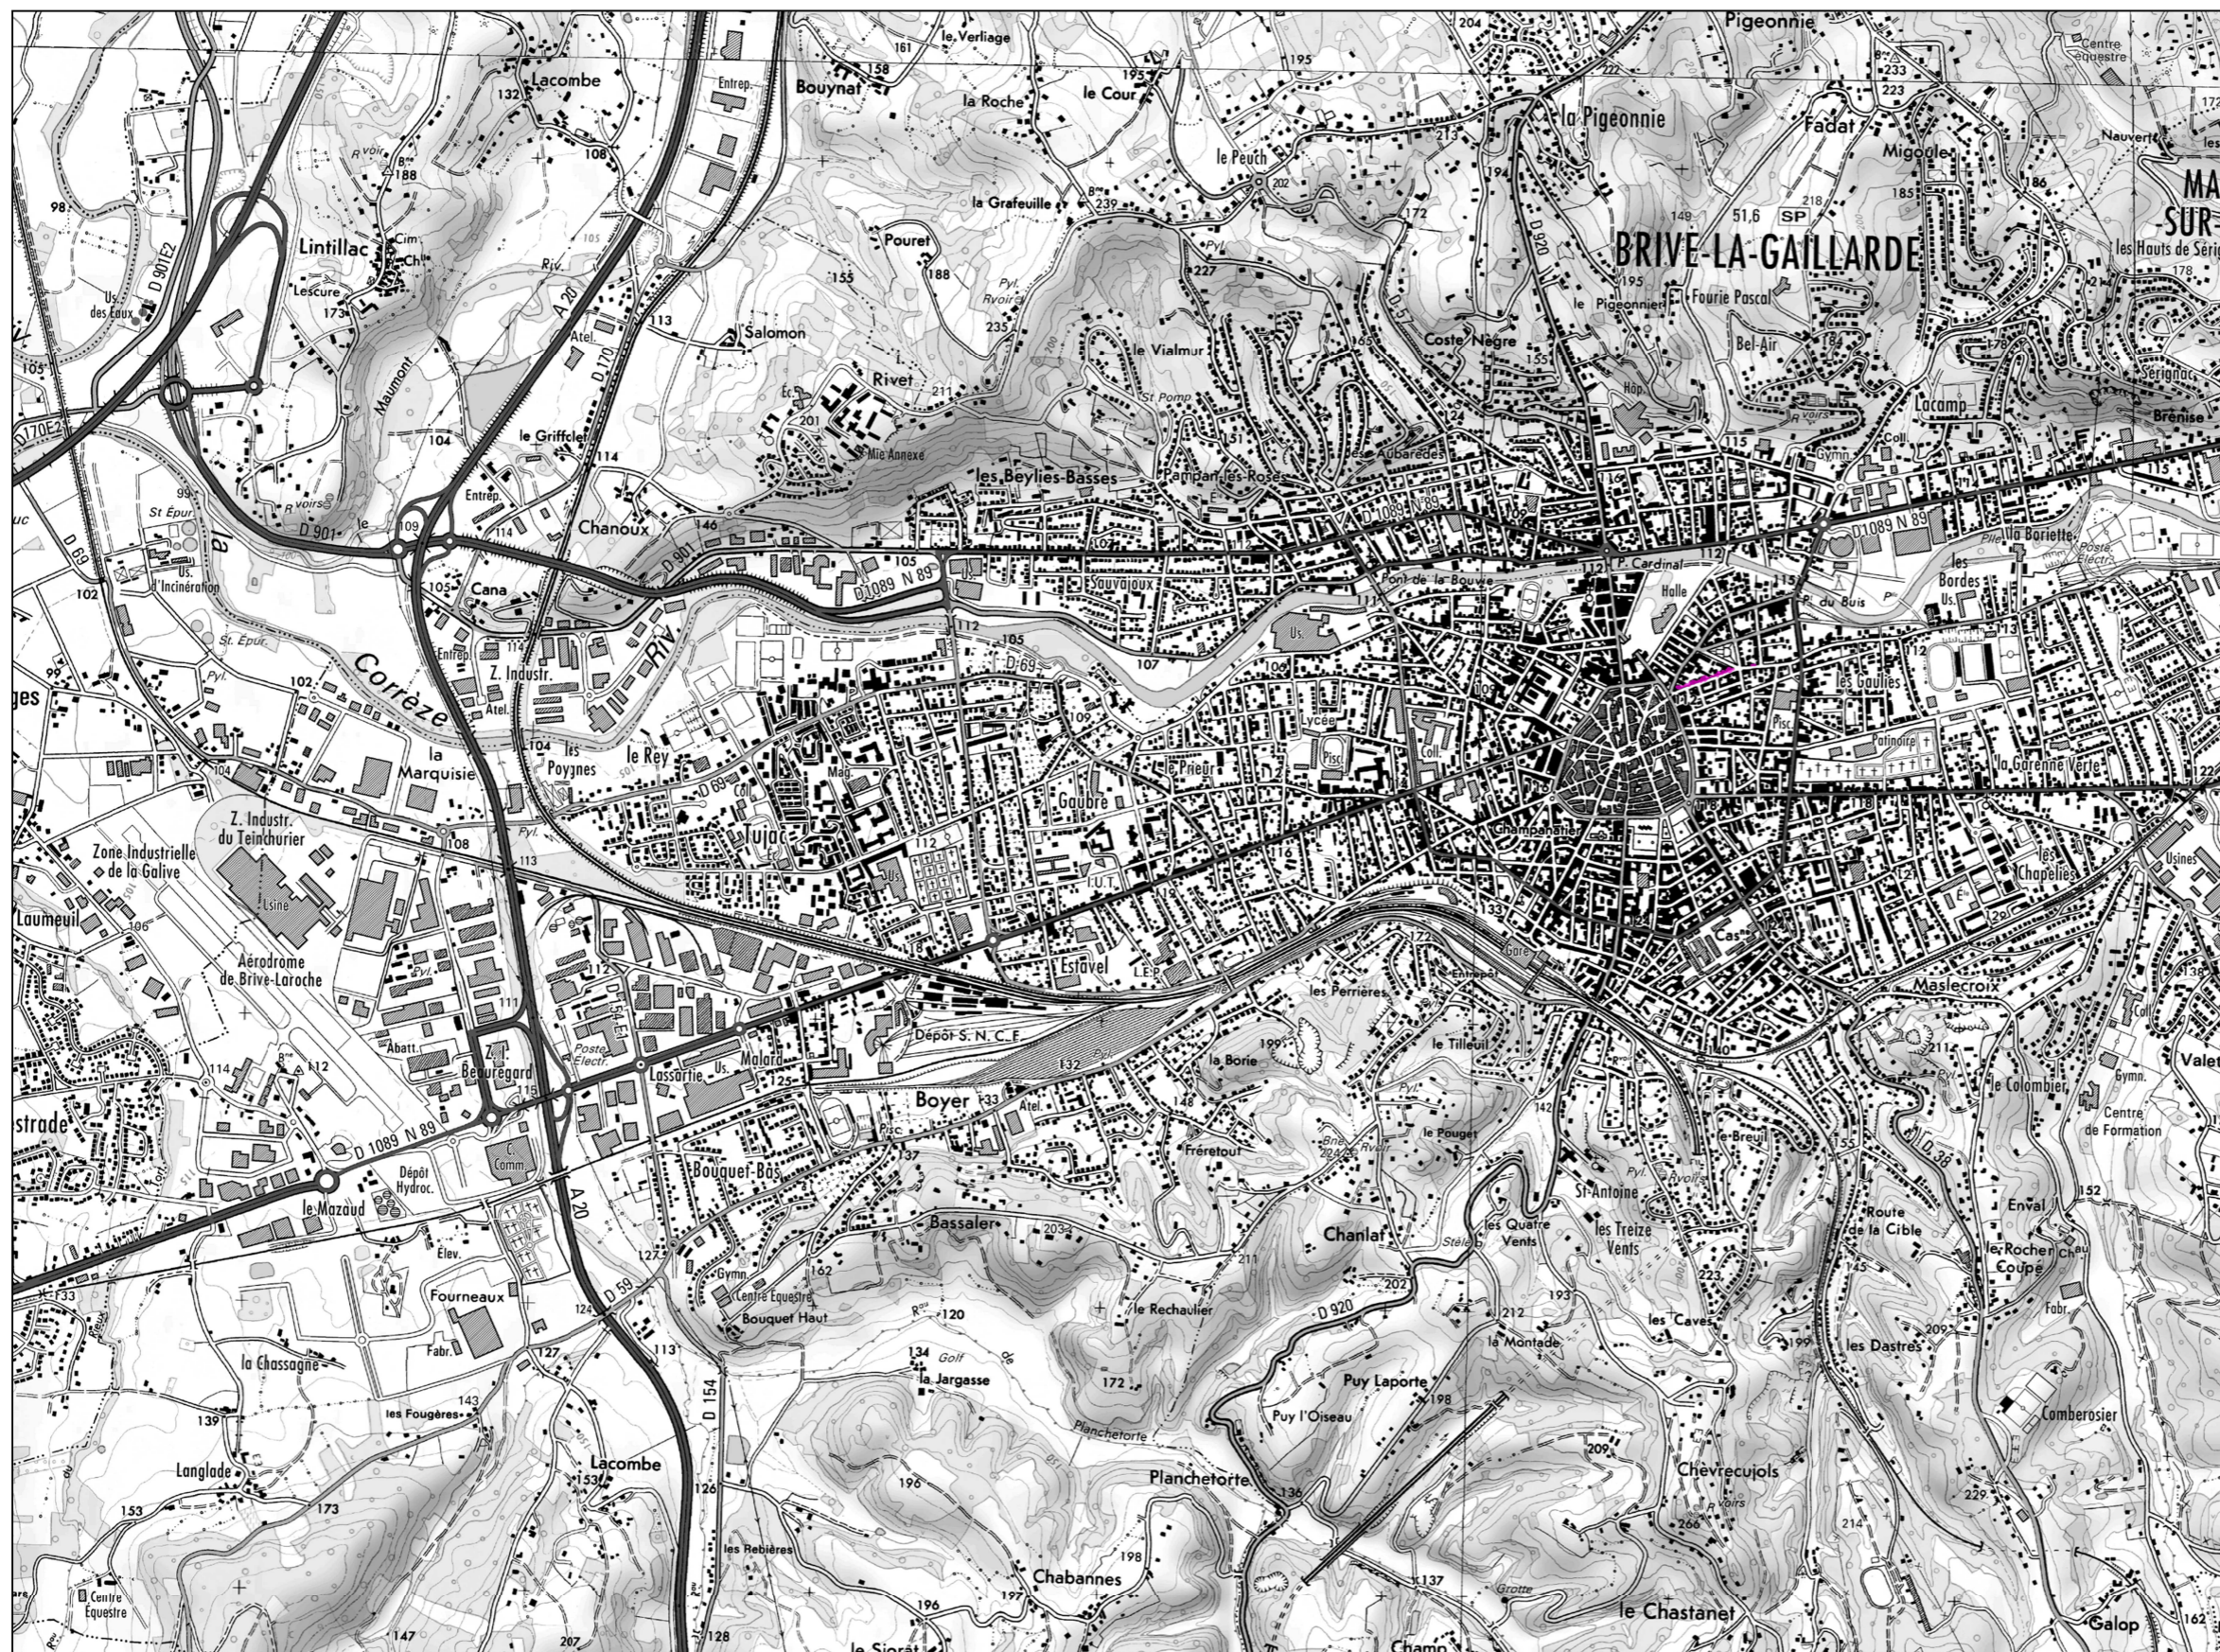

# CARTE DE DEPASSEMENT DES VALEURS LIMITES Type C

Ln (Nuit)  
22h - 6h

**RD 141**

Localisation de la planche

Légende

Niveau sonore en dB(A)	Couleur
> 62	<span style="display: inline-block; width: 15px; height: 10px; background-color: magenta; border: 1px solid black;"></span>

Echelle : 1/25 000

# CARTE DE DEPASSEMENT DES VALEURS LIMITES Type C

Ln (Nuit)  
22h - 6h

**RD 141 - RD 141E4**

Localisation de la planche

Légende

Niveau sonore en dB(A)	Couleur
> 62	<span style="display: inline-block; width: 20px; height: 10px; background-color: #ff00ff; border: 1px solid black;"></span>