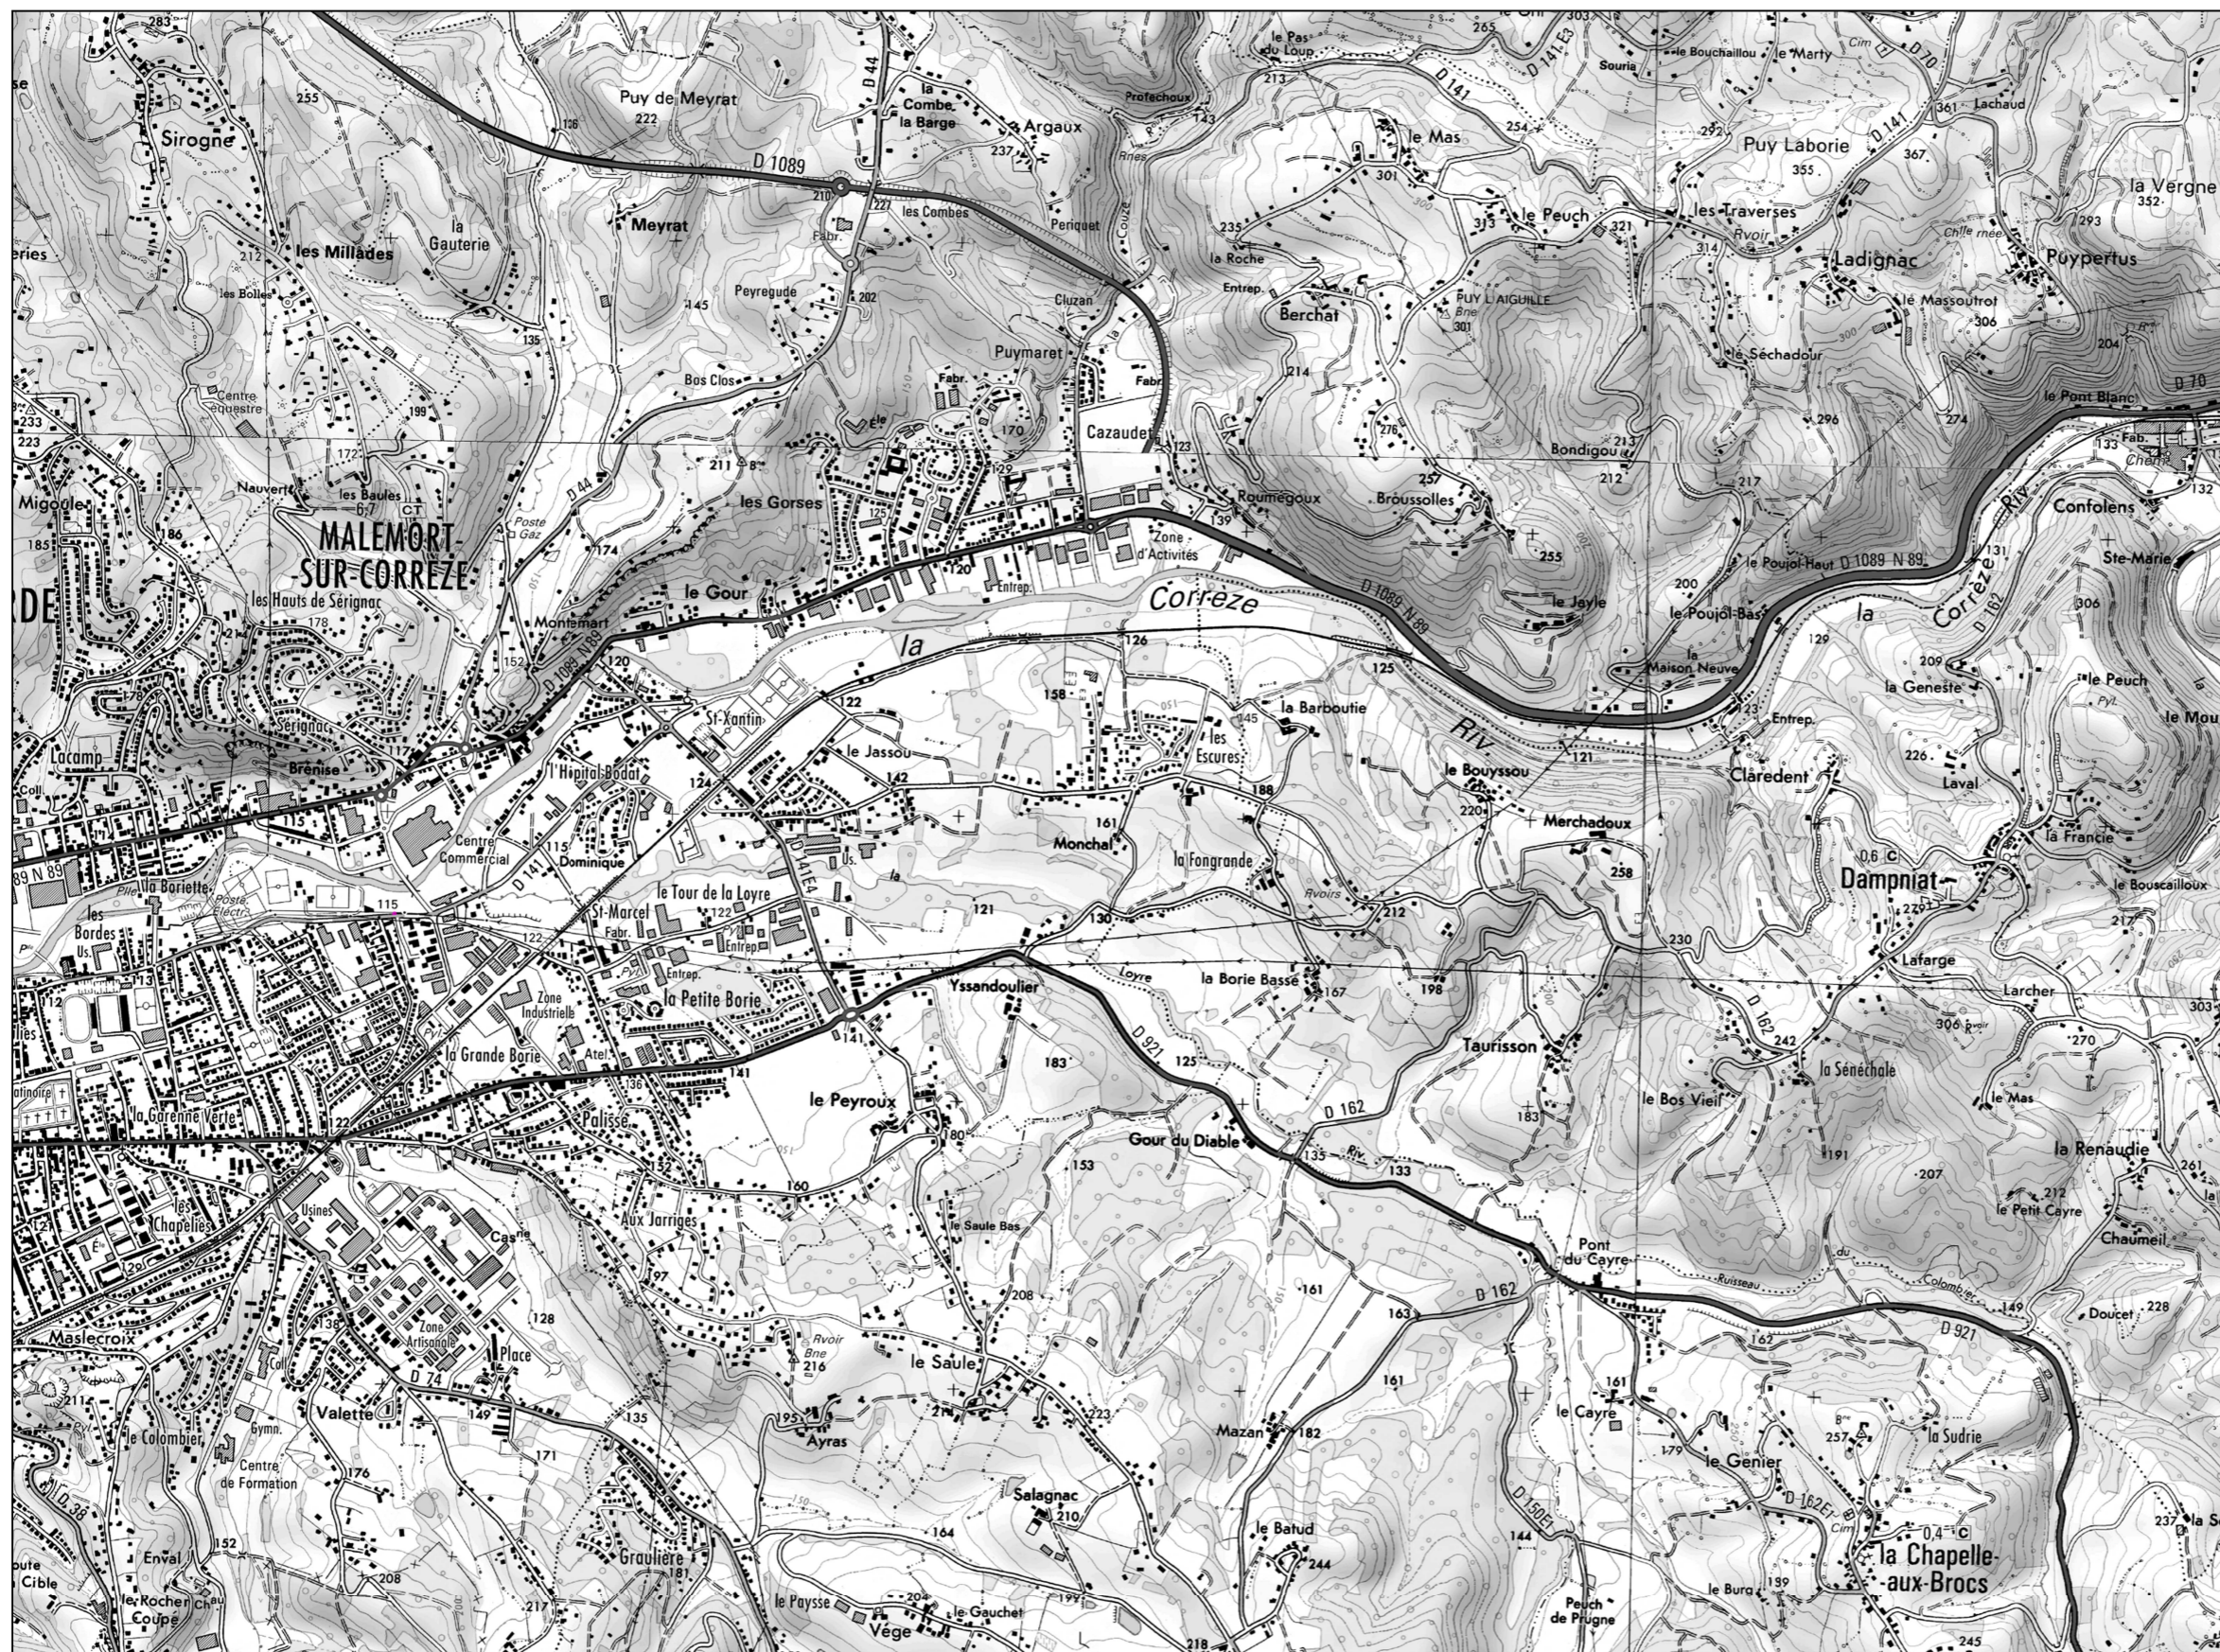

# CARTE DE DEPASSEMENT DES VALEURS LIMITES Type C

Ln (Nuit)  
22h - 6h

**RD 141**

Localisation de la planche

Légende

Niveau sonore en dB(A)	Couleur
> 62	<span style="display: inline-block; width: 15px; height: 10px; background-color: magenta; border: 1px solid black;"></span>

Echelle : 1/25 000

# CARTE DE DEPASSEMENT DES VALEURS LIMITES Type C

Ln (Nuit)  
22h - 6h

**RD 141 - RD 141E4**

Localisation de la planche

Légende

Niveau sonore en dB(A)	Couleur
> 62	<span style="display: inline-block; width: 20px; height: 10px; background-color: #ff00ff; border: 1px solid black;"></span>