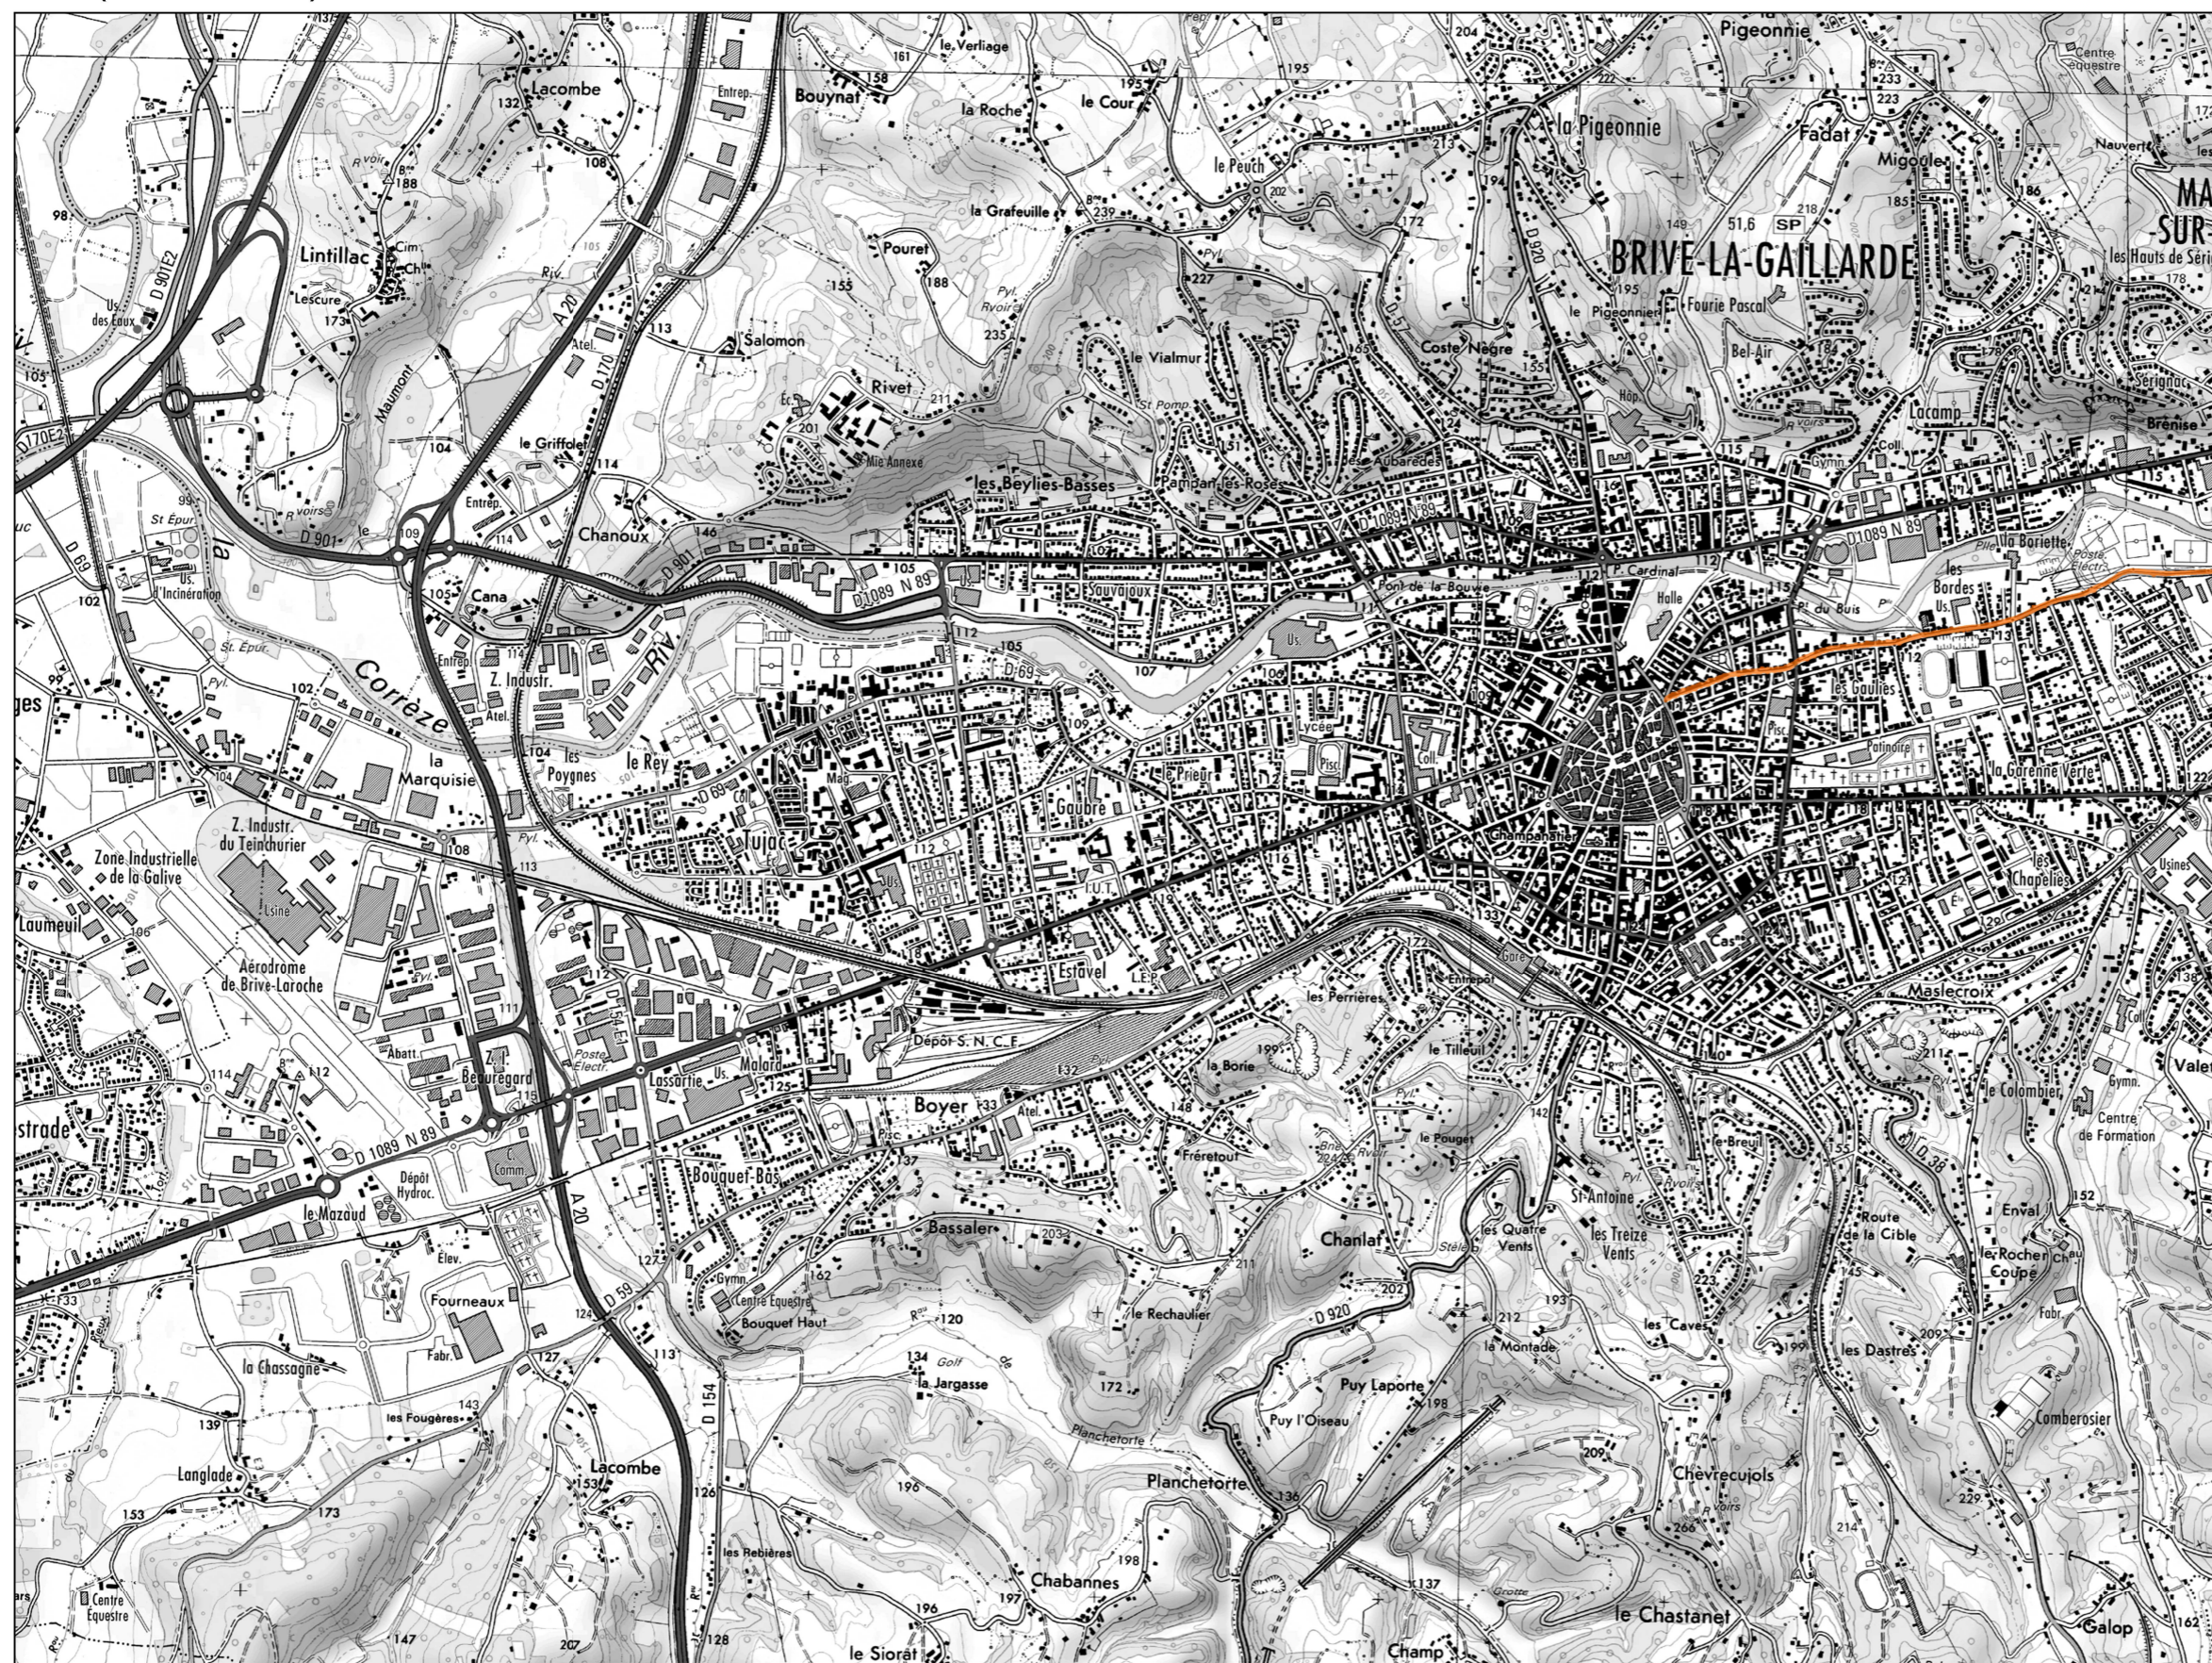

CARTE DE DEPASSEMENT DES VALEURS LIMITES Type C

Lden (Jour/Soir/Nuit)

RD 141

Localisation de la planche

Légende

Niveau sonore en dB(A)	Couleur
> 68	

Echelle : 1/25 000

CARTE DE DEPASSEMENT DES VALEURS LIMITES Type C

Lden (Jour/Soir/Nuit)

RD 141 - RD 141E4

Localisation de la planche

Légende

Niveau sonore en dB(A)	Couleur
> 68	

Echelle : 1/25 000