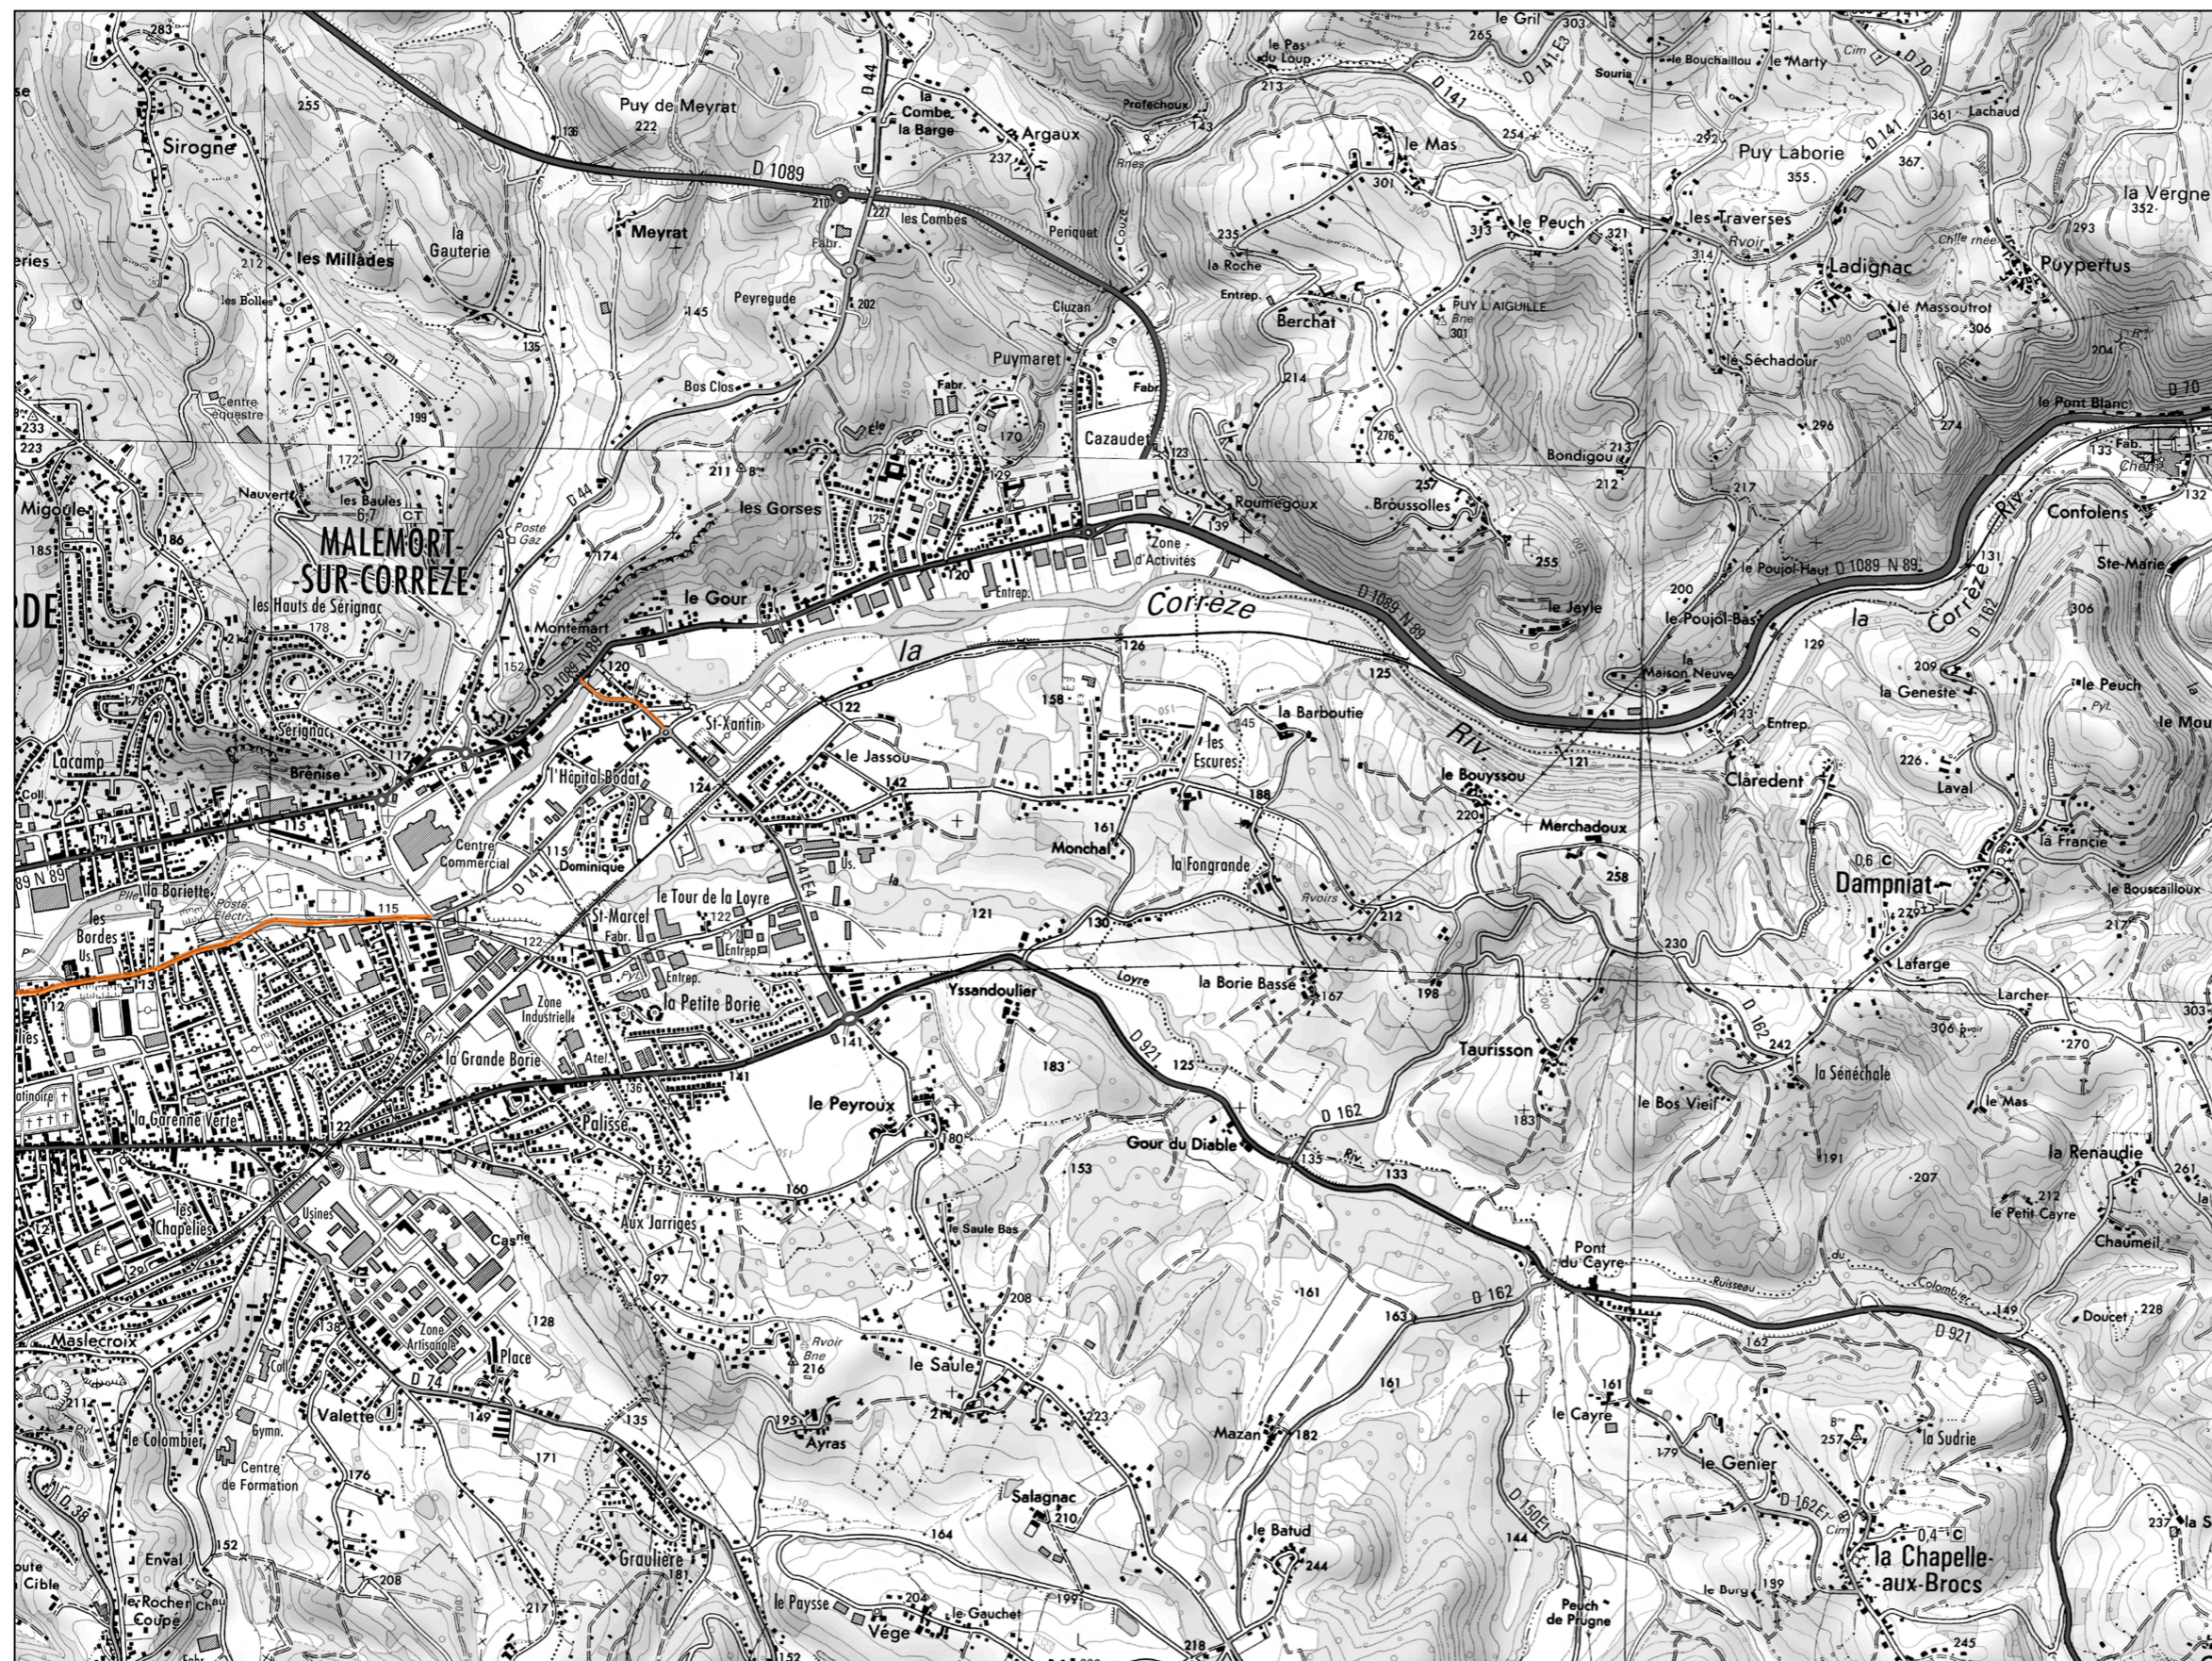

CARTE DE DEPASSEMENT DES VALEURS LIMITES Type C

Lden (Jour/Soir/Nuit)

RD 141

Localisation de la planche

Légende

Niveau sonore en dB(A)	Couleur
> 68	

Echelle : 1/25 000

CARTE DE DEPASSEMENT DES VALEURS LIMITES Type C

Lden (Jour/Soir/Nuit)

RD 141 - RD 141E4

Localisation de la planche

Légende

Niveau sonore en dB(A)	Couleur
> 68	

Echelle : 1/25 000