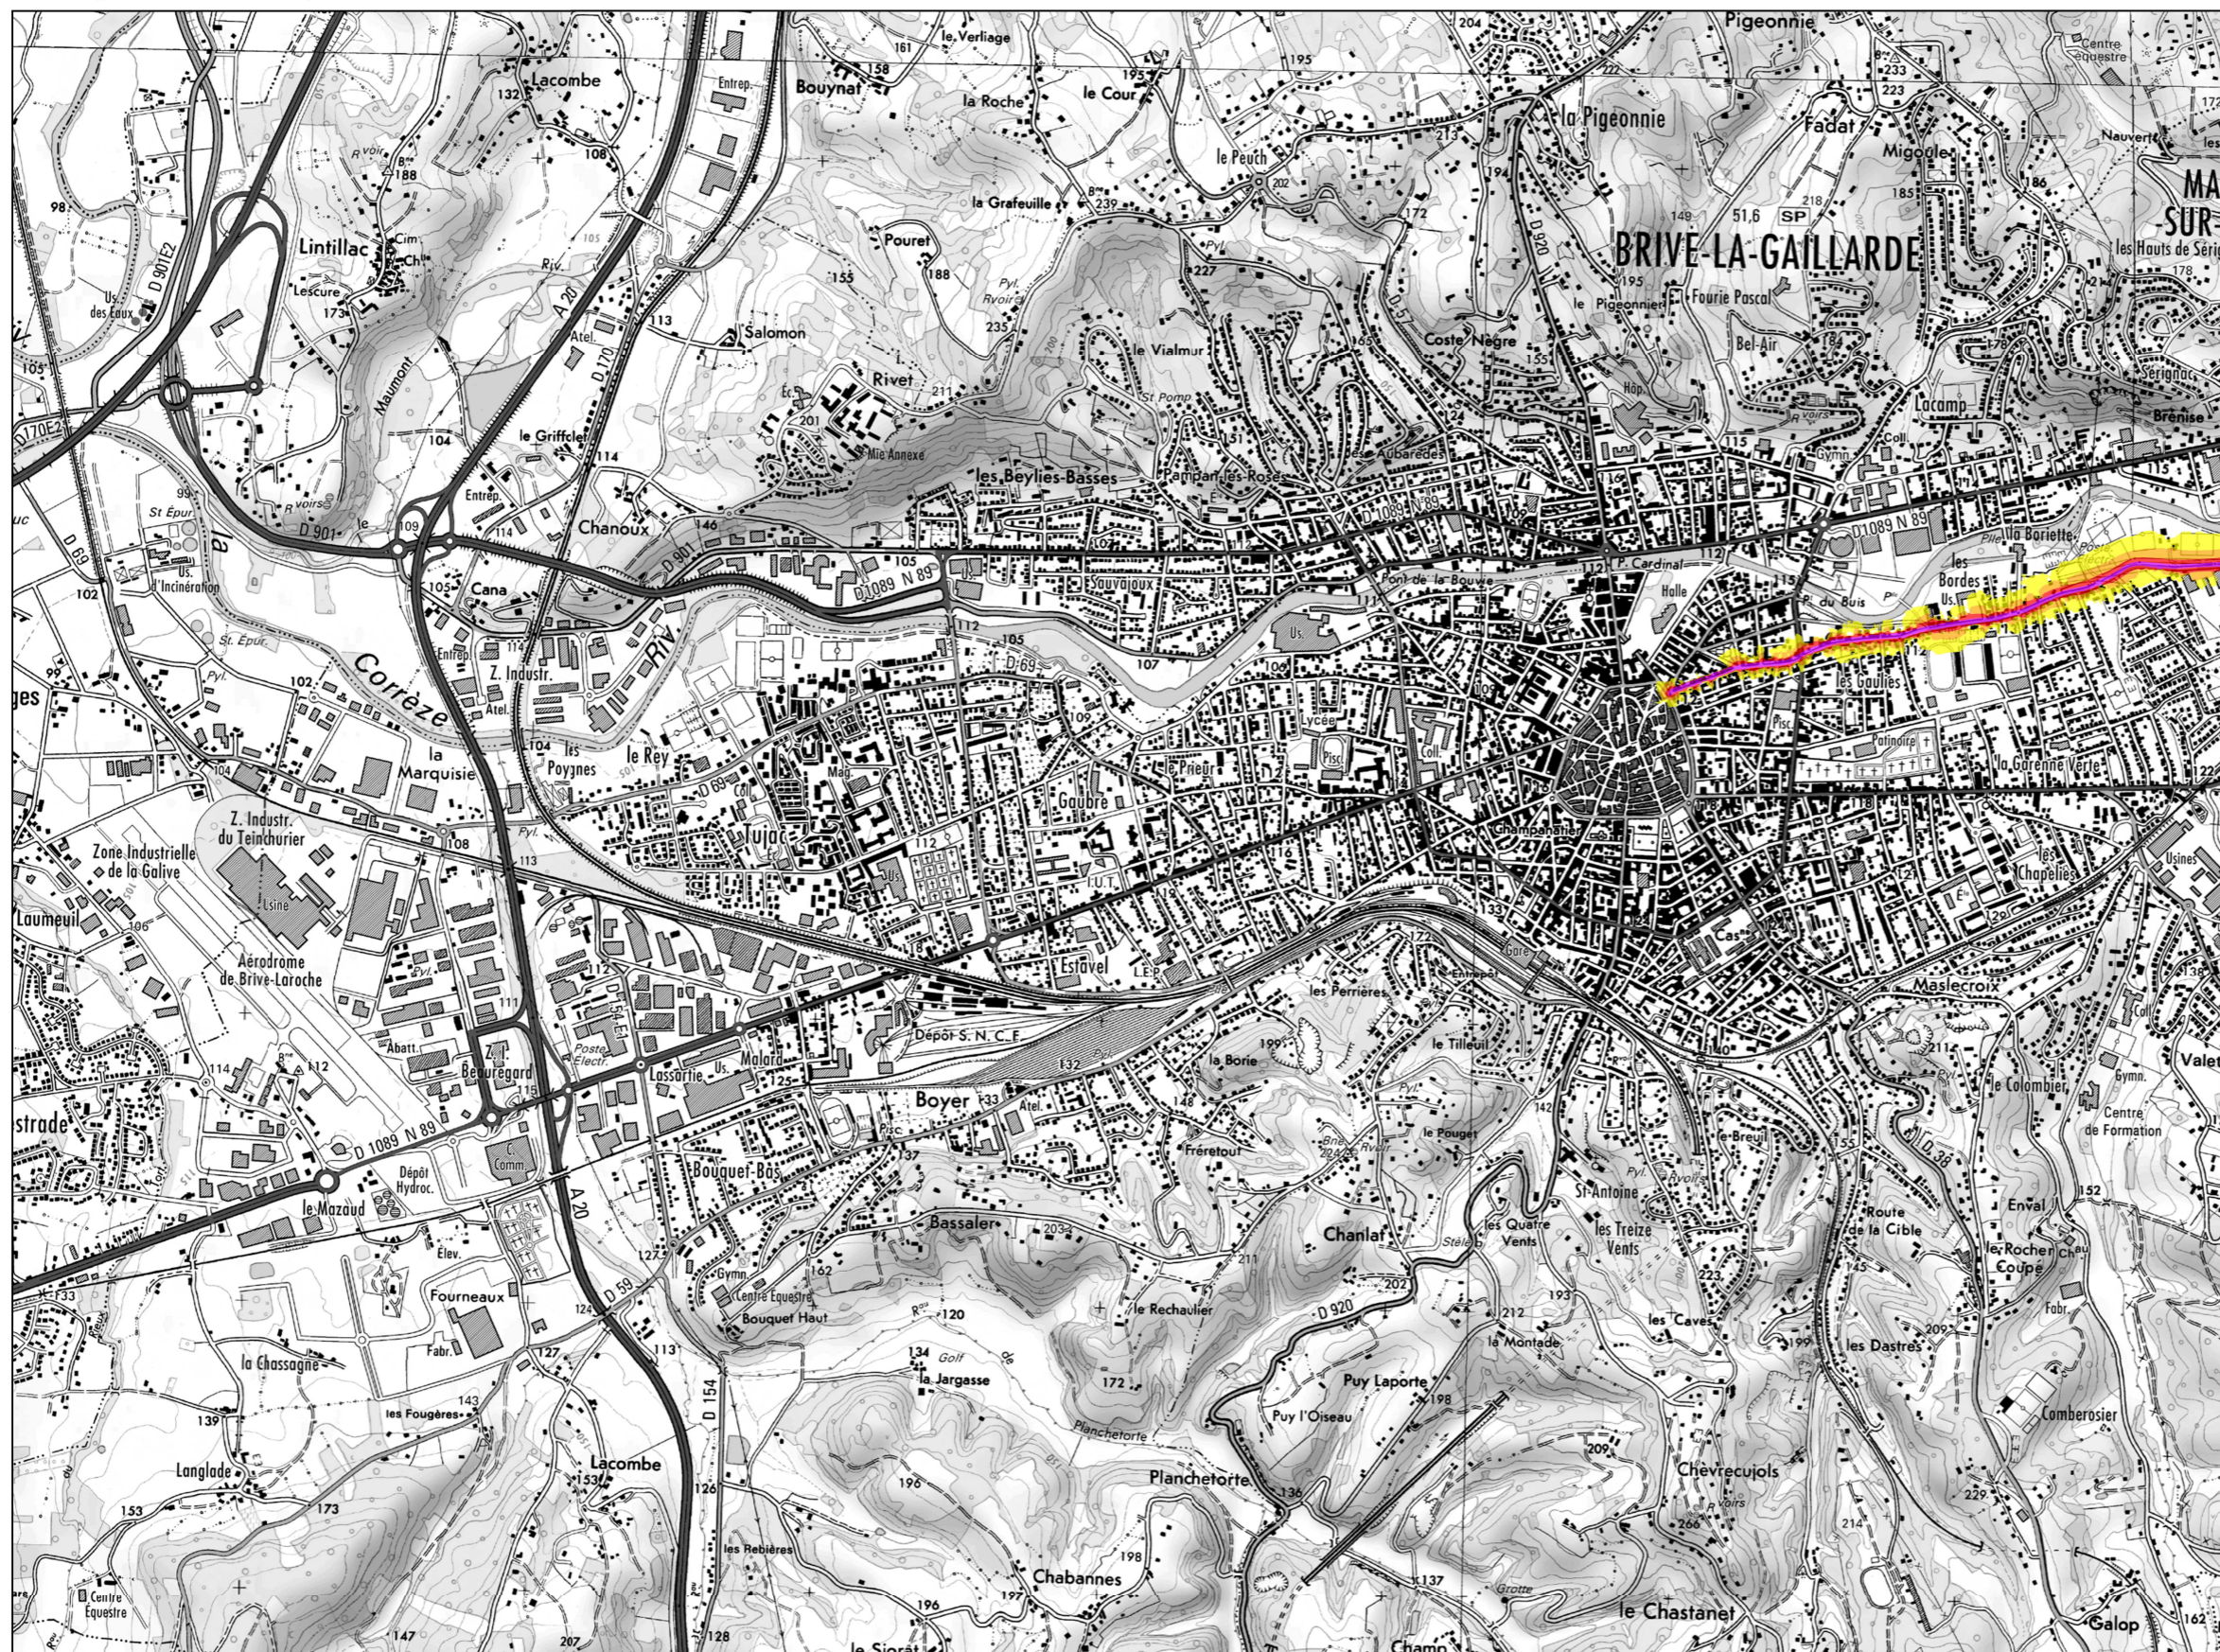

CARTE DES NIVEAUX D'EXPOSITION AU BRUIT Type A

Lden (Jour/Soir/Nuit)

RD 141

Localisation de la planche

Légende

Niveau sonore en dB(A)	Couleur
55 - 60	Jaune
60 - 65	Orange
65 - 70	Rouge
70 - 75	Violet
> 75	Magenta

Echelle : 1/25 000

CARTE DES NIVEAUX D'EXPOSITION AU BRUIT Type A

Lden (Jour/Soir/Nuit)

RD 141 - RD 141E4

Localisation de la planche

Légende

Niveau sonore en dB(A)	Couleur
55 - 60	Yellow
60 - 65	Orange
65 - 70	Red
70 - 75	Purple
> 75	Dark Purple

Echelle : 1/25 000