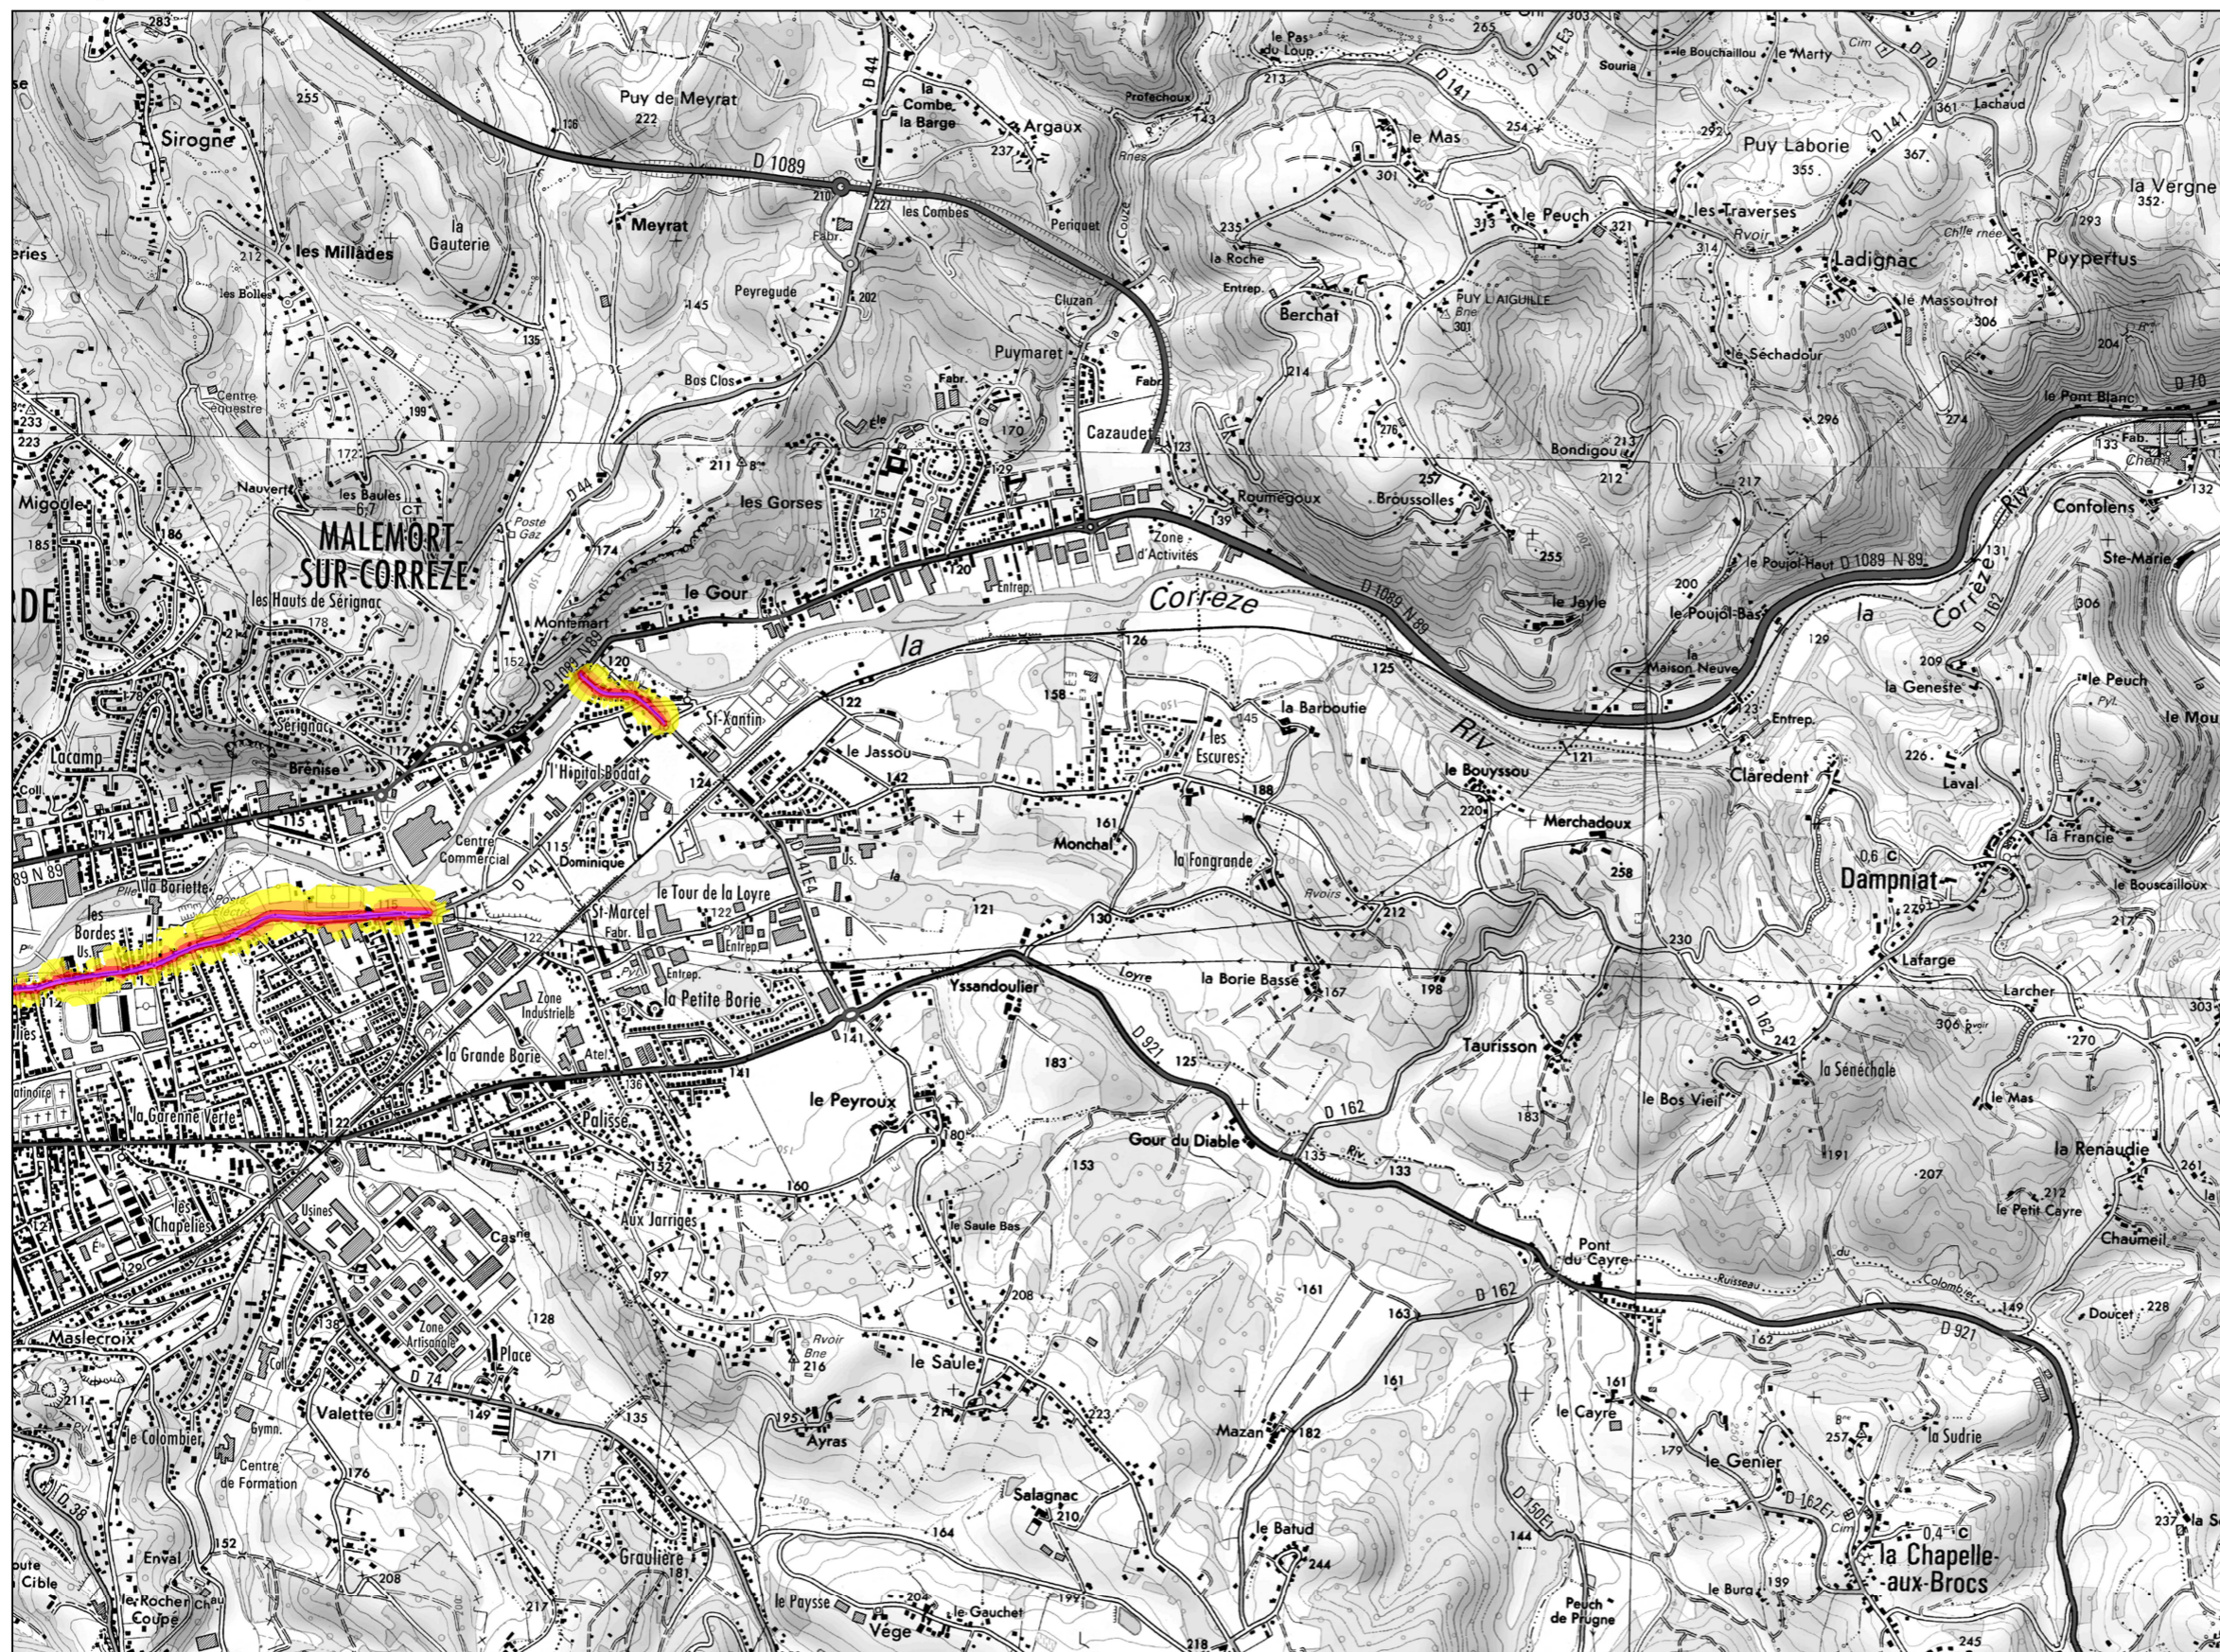

CARTE DES NIVEAUX D'EXPOSITION AU BRUIT Type A

Lden (Jour/Soir/Nuit)

RD 141

Localisation de la planche

Légende

Niveau sonore en dB(A)	Couleur
55 - 60	Jaune
60 - 65	Orange
65 - 70	Rouge
70 - 75	Violet
> 75	Magenta

Echelle : 1/25 000

CARTE DES NIVEAUX D'EXPOSITION AU BRUIT Type A

Lden (Jour/Soir/Nuit)

RD 141 - RD 141E4

Localisation de la planche

Légende

Niveau sonore en dB(A)	Couleur
55 - 60	Yellow
60 - 65	Orange
65 - 70	Red
70 - 75	Purple
> 75	Dark Purple

Echelle : 1/25 000