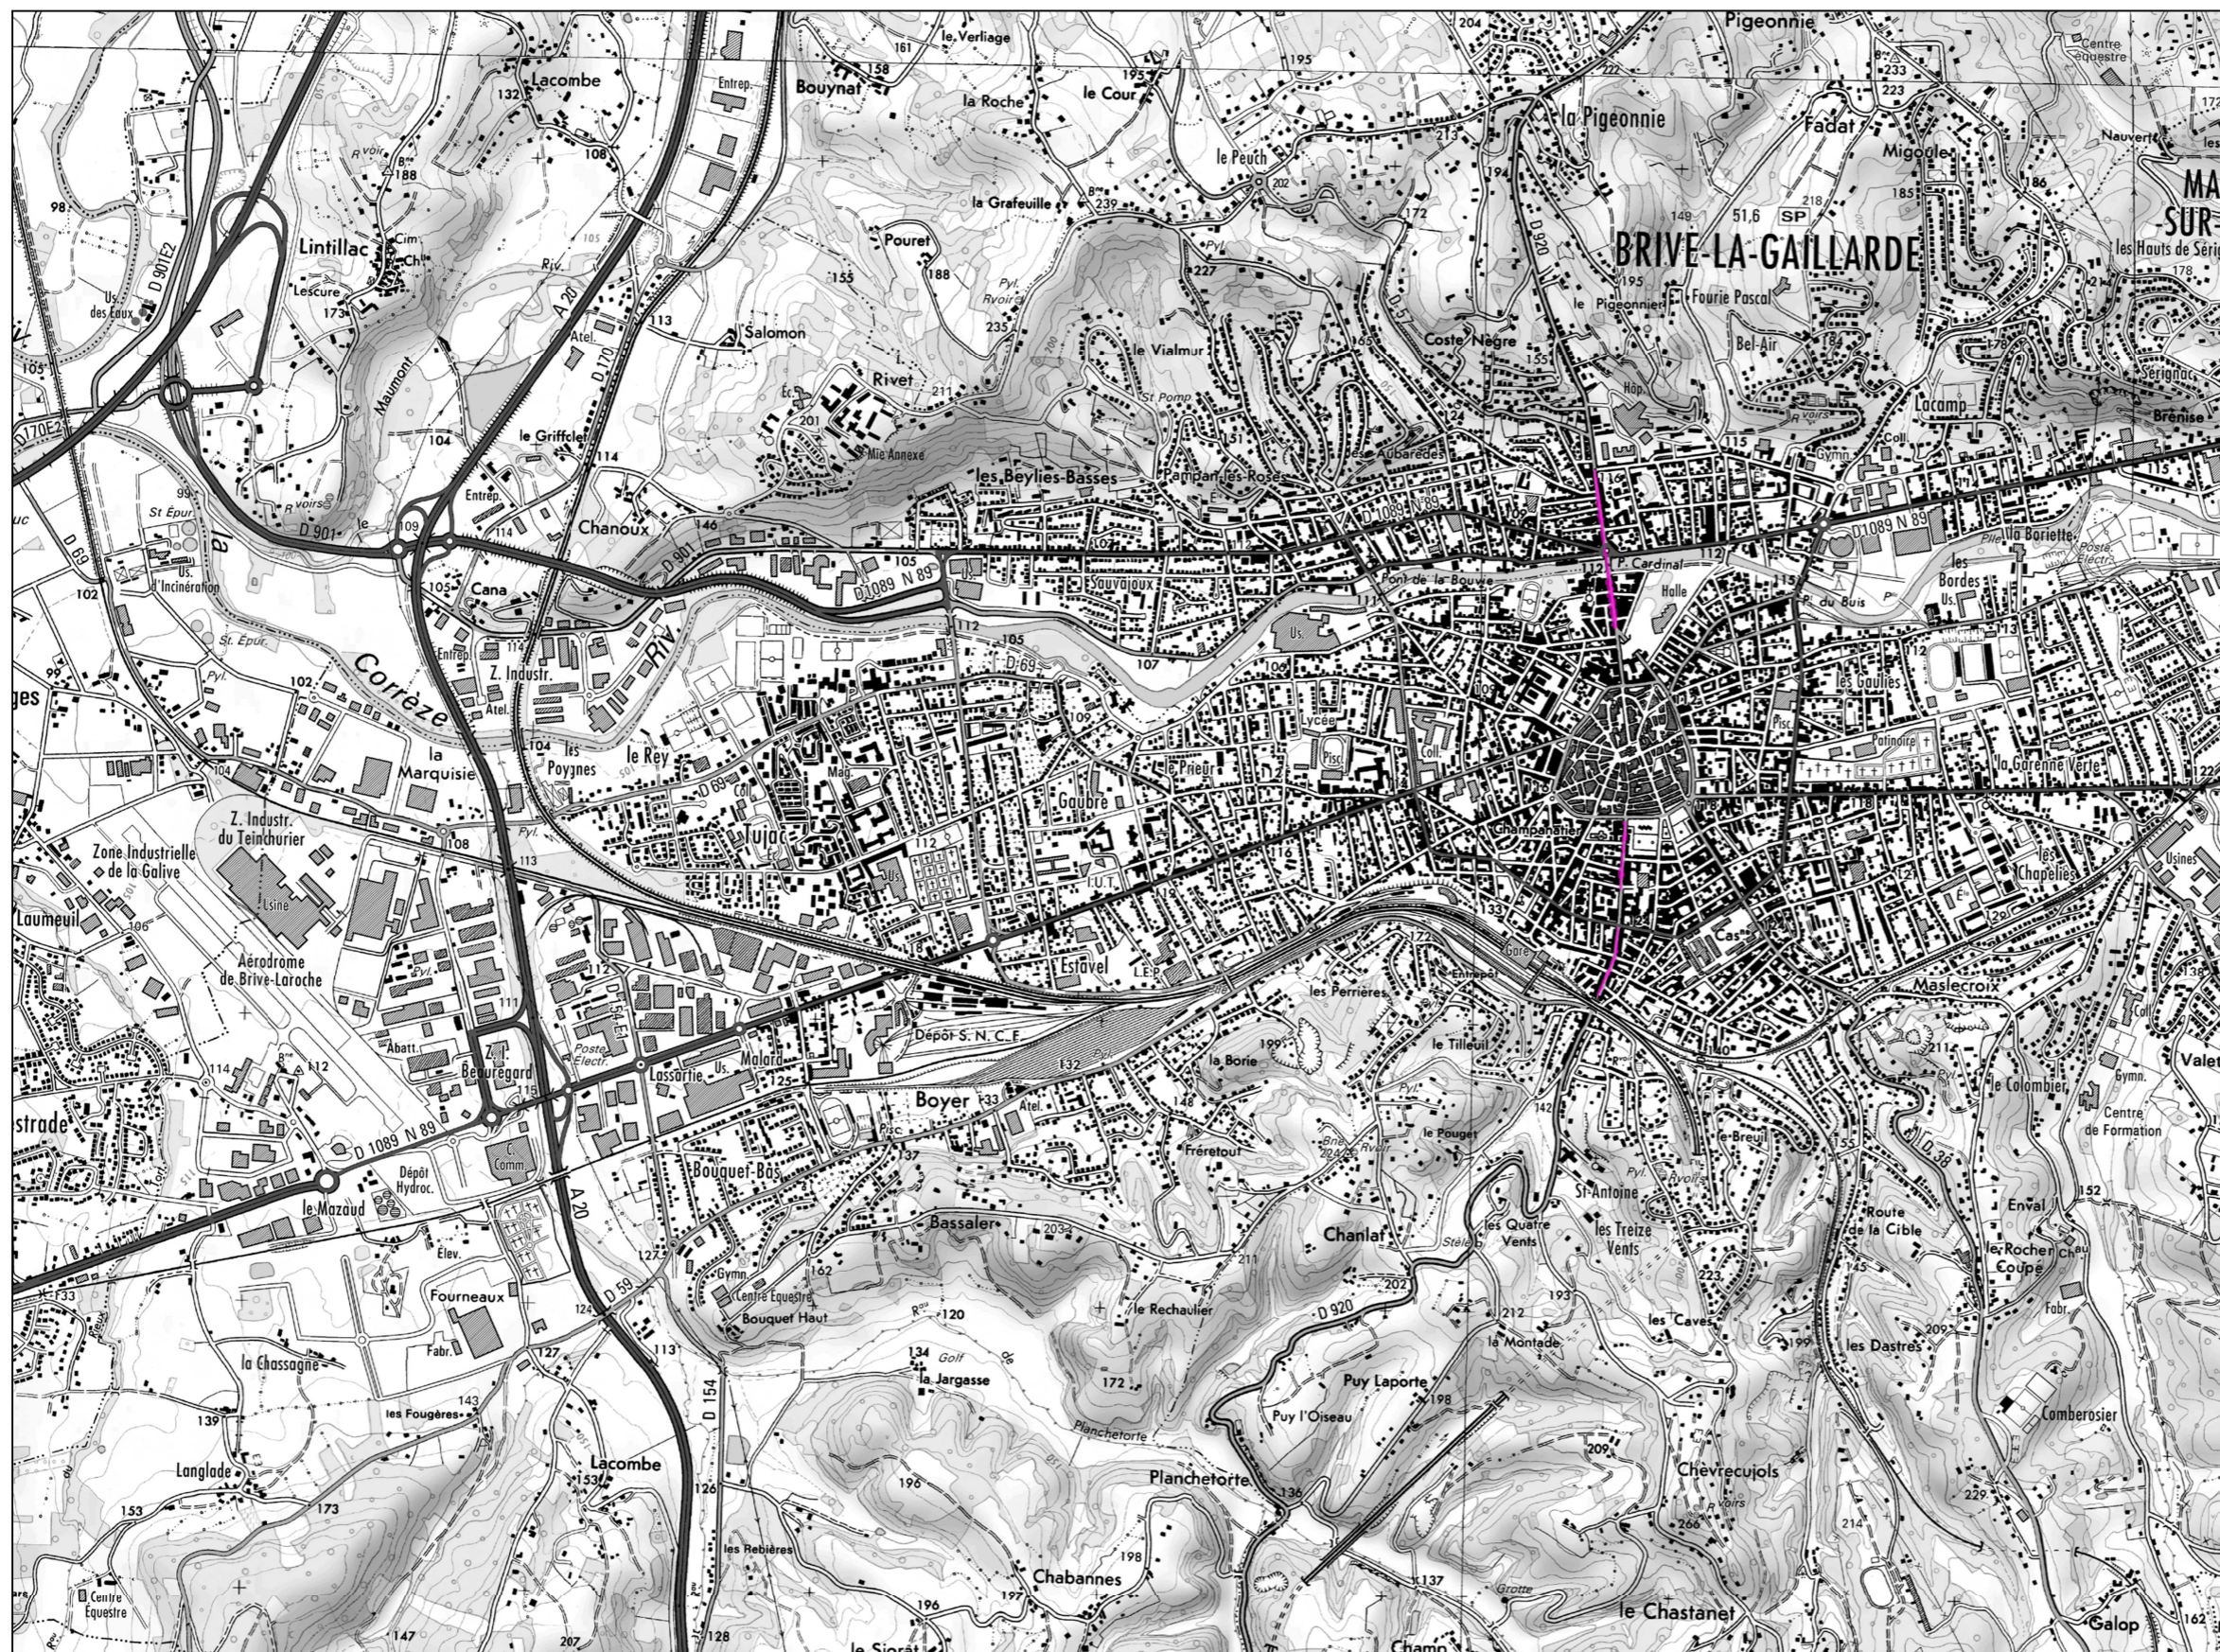

CARTE DE DEPASSEMENT DES VALEURS LIMITES Type C

Ln (Nuit)
22h - 6h

RD 920

Localisation de la planche

Légende

Niveau sonore en dB(A)	Couleur
> 62	

Echelle : 1/25 000