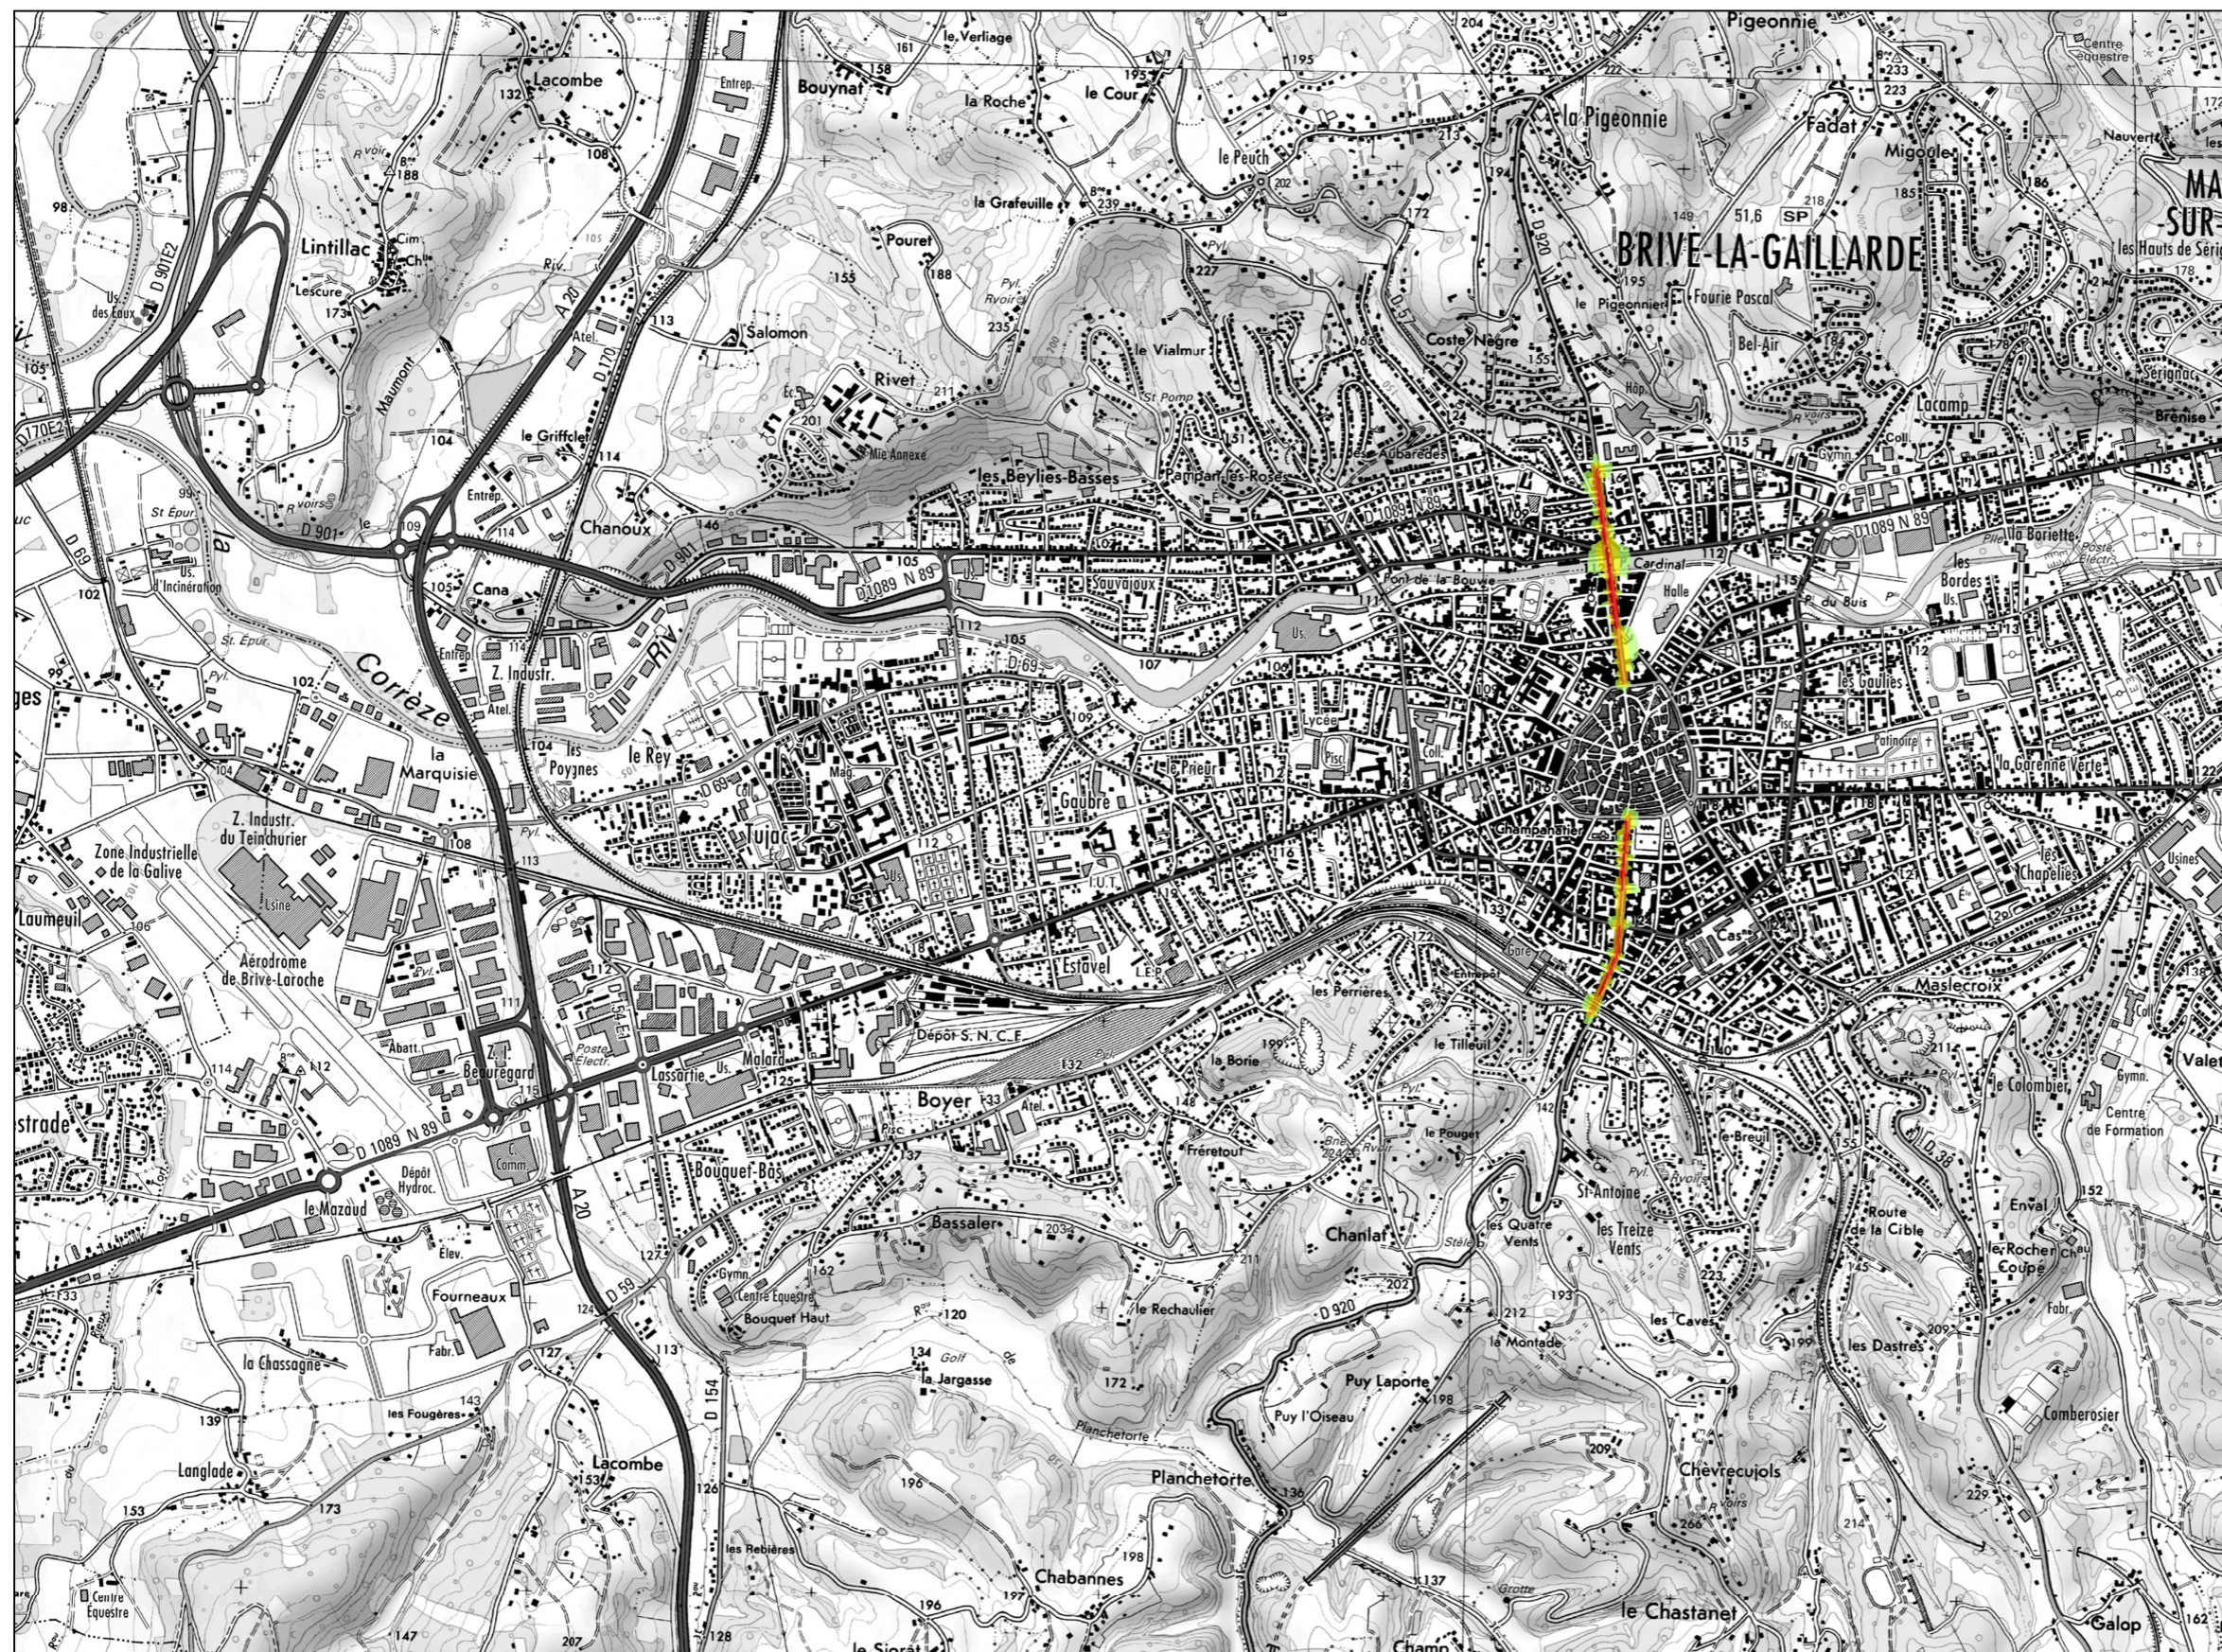

CARTE DES NIVEAUX D'EXPOSITION AU BRUIT Type A

Ln (Nuit)
22h - 6h

RD 920

Localisation de la planche

Légende

Niveau sonore en dB(A)	Couleur
50 - 55	
55 - 60	
60 - 65	
65 - 70	
> 70	

Echelle : 1/25 000