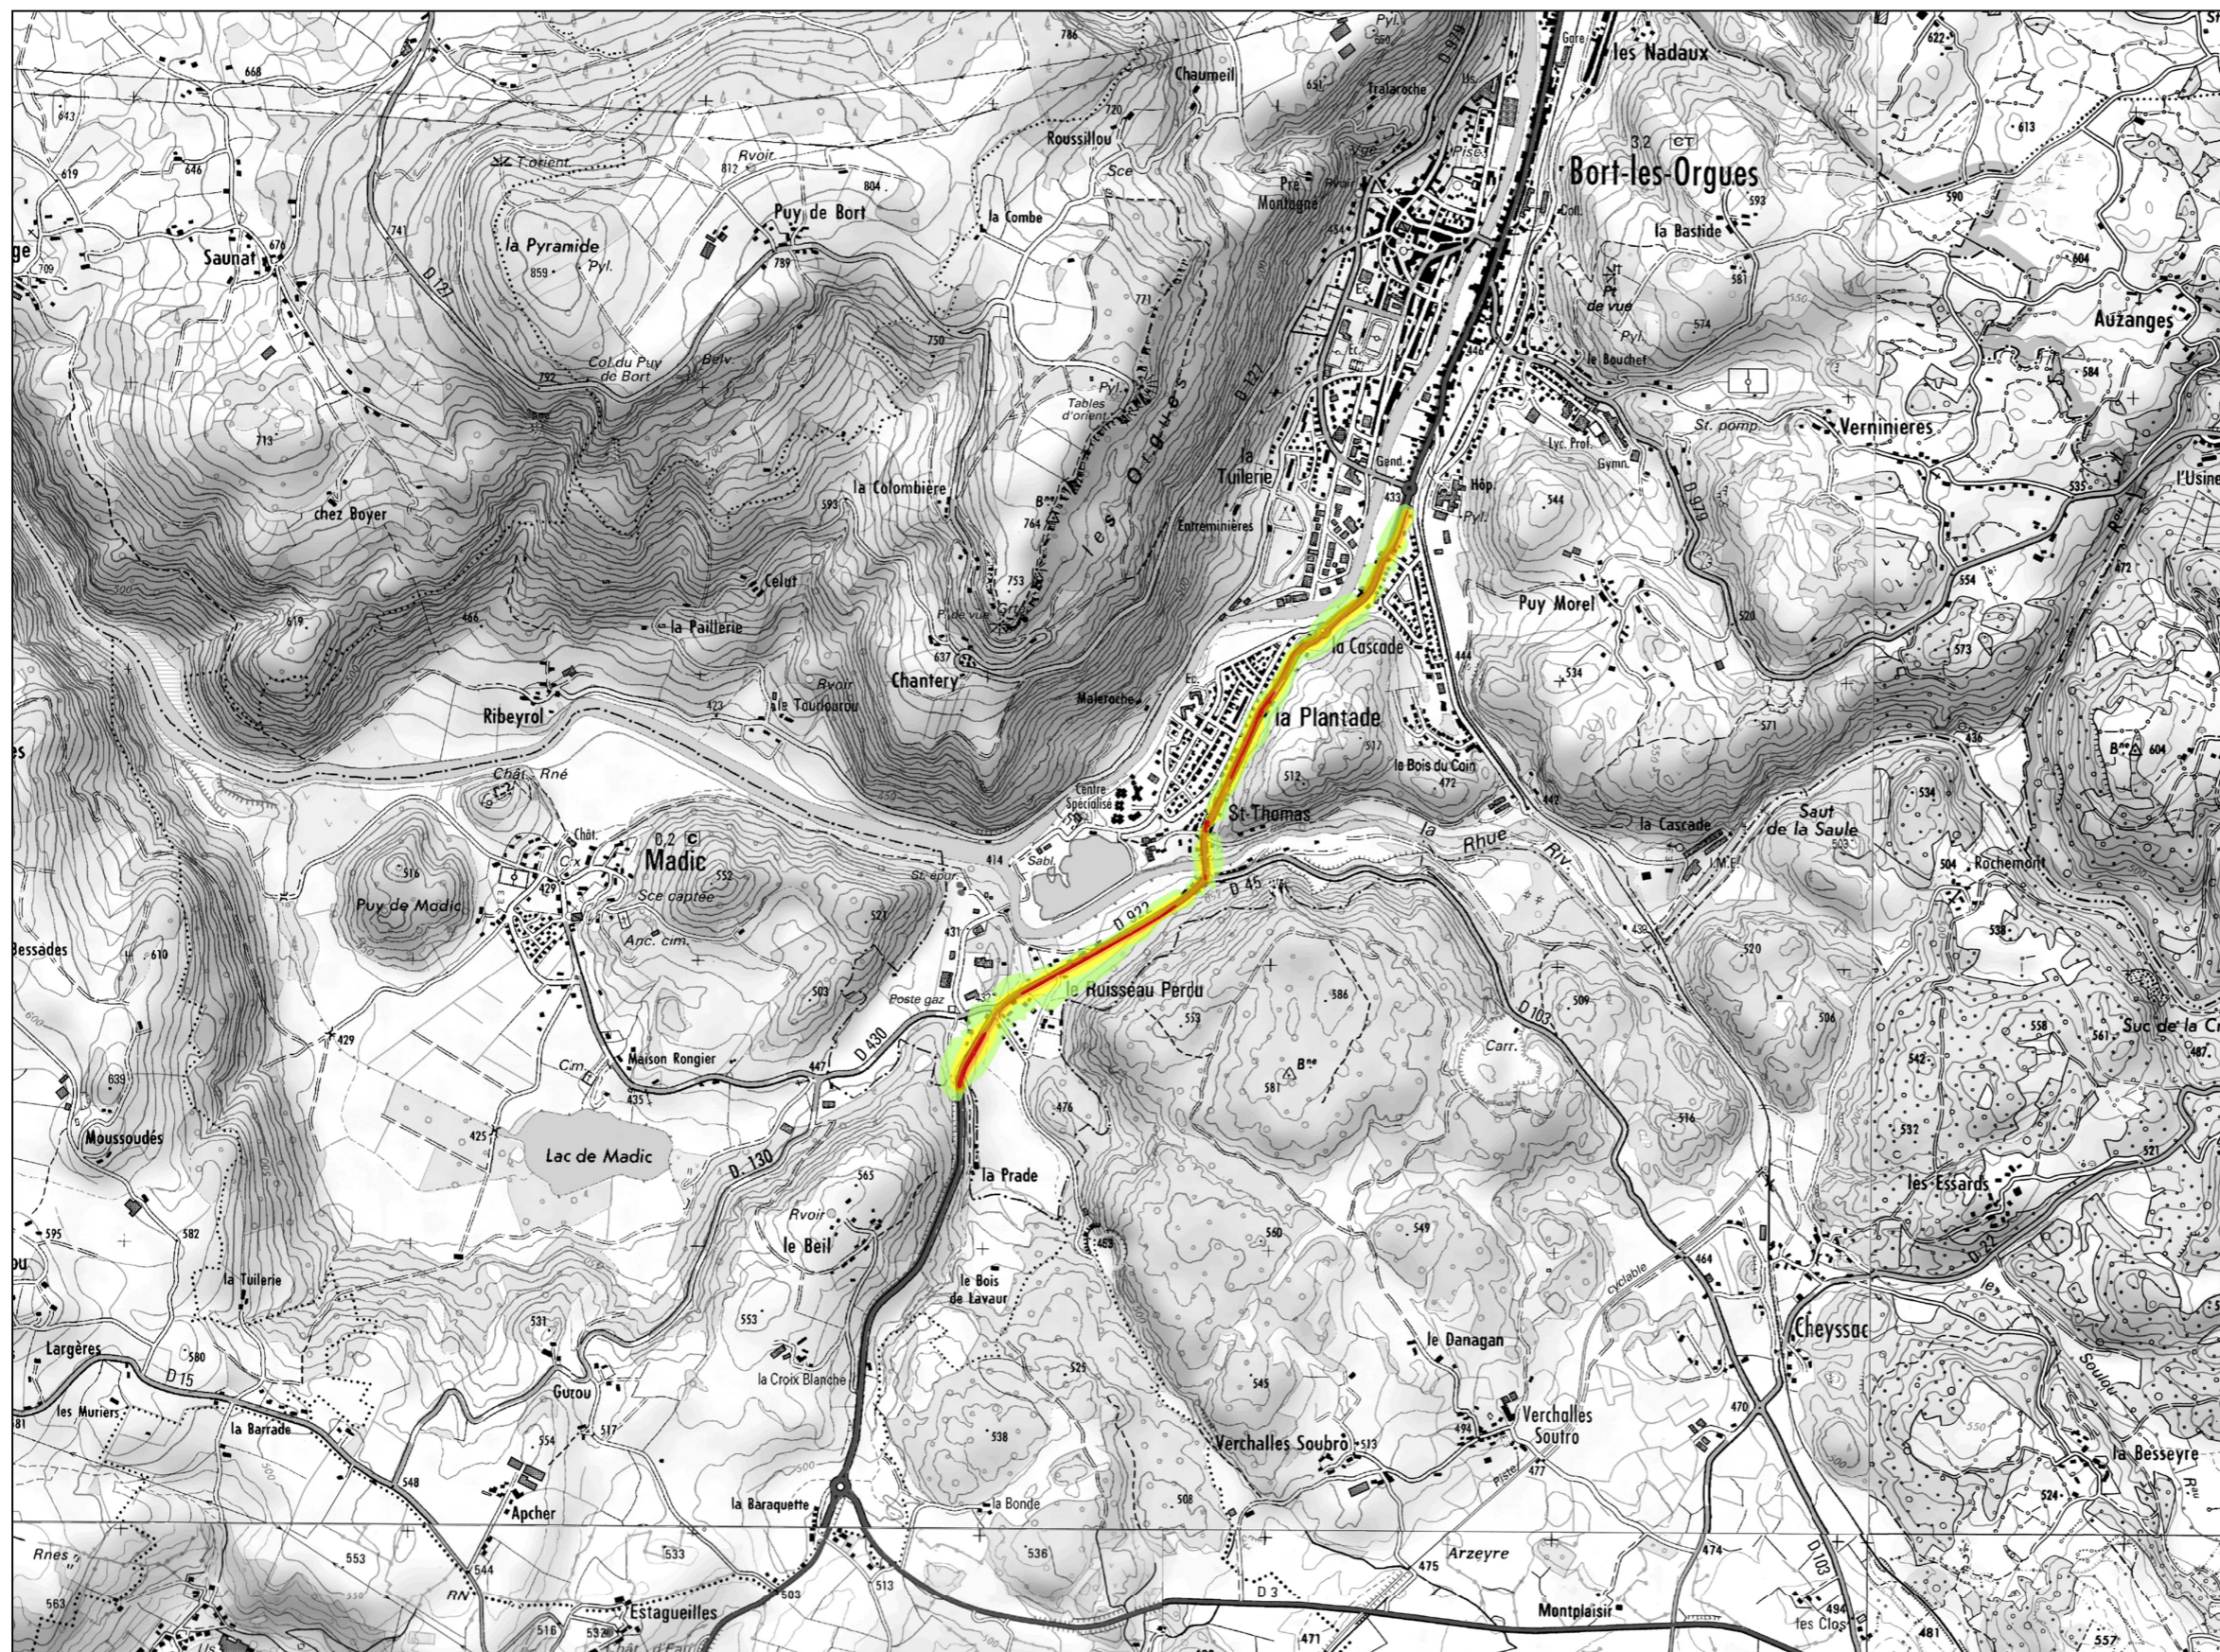

CARTE DES NIVEAUX D'EXPOSITION AU BRUIT Type A

Ln (Nuit)
22h - 6h

RD 922

Localisation de la planche

Légende

Niveau sonore en dB(A)	Couleur
50 - 55	
55 - 60	
60 - 65	
65 - 70	
> 70	

Echelle : 1/25 000