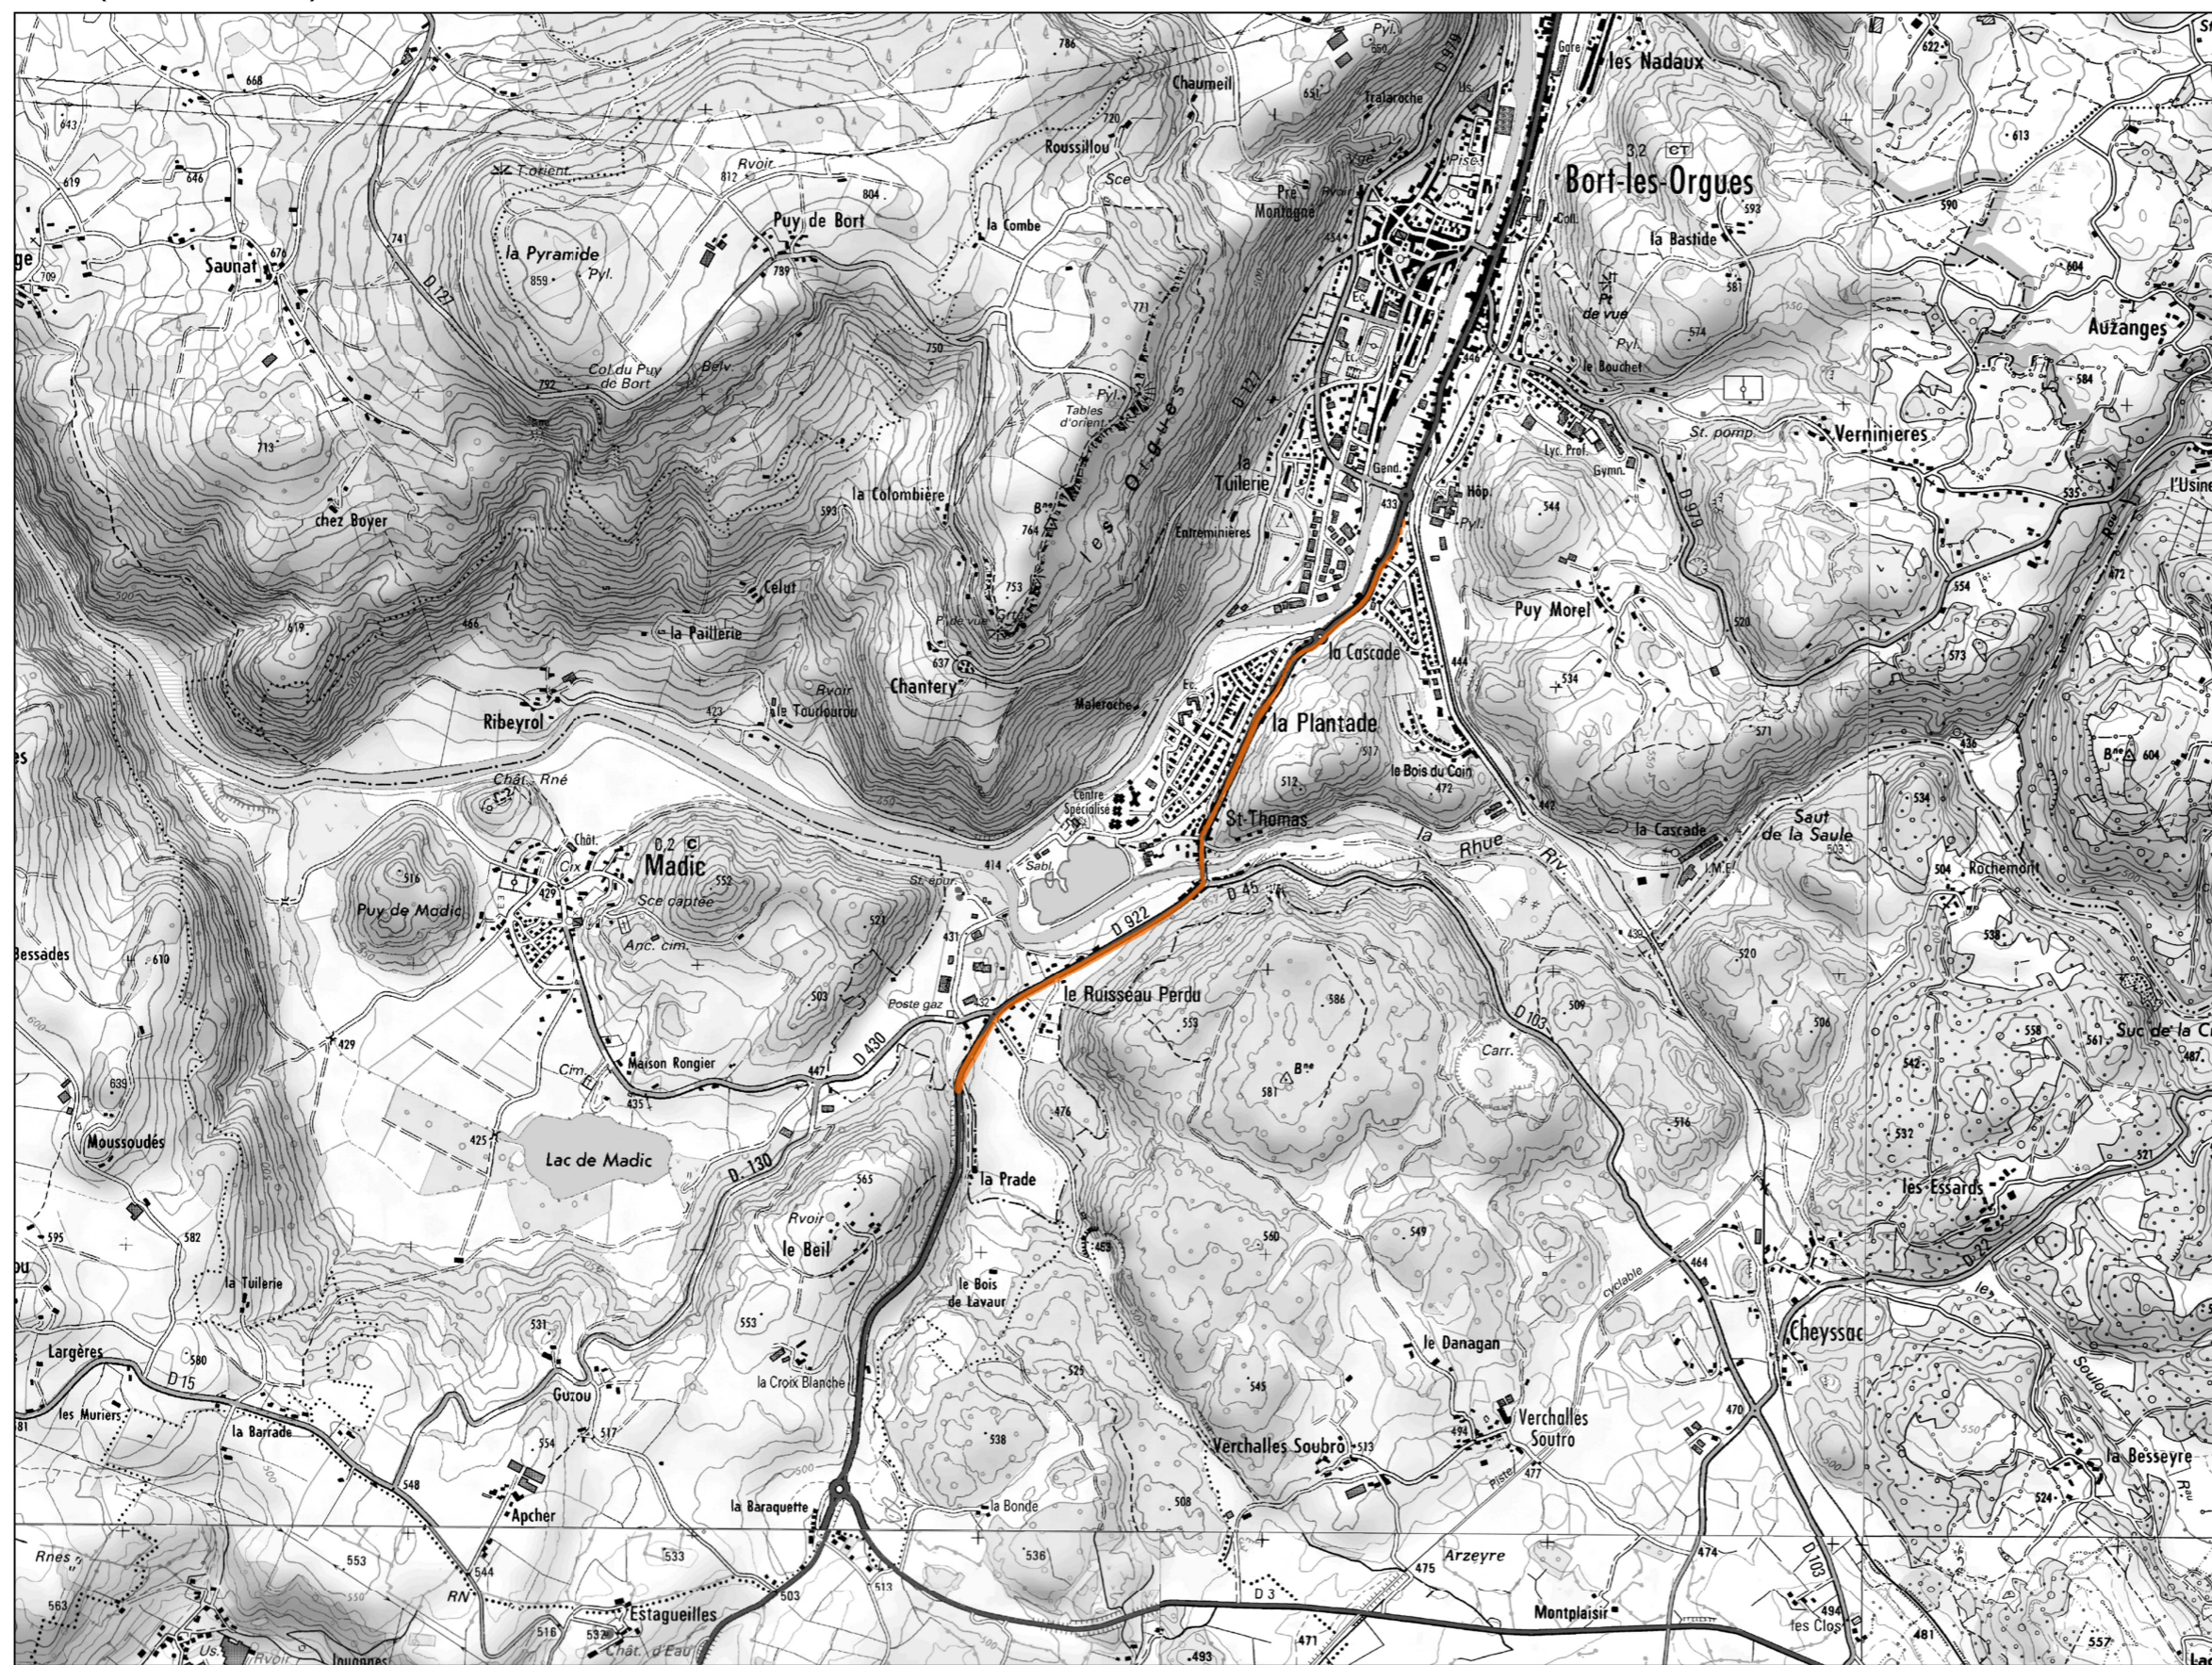

CARTE DE DEPASSEMENT DES VALEURS LIMITES Type C

Lden (Jour/Soir/Nuit)

Edition : Août 2012

RD 922

Localisation de la planche

Légende

Niveau sonore en dB(A)	Couleur
> 68	

Echelle : 1/25 000