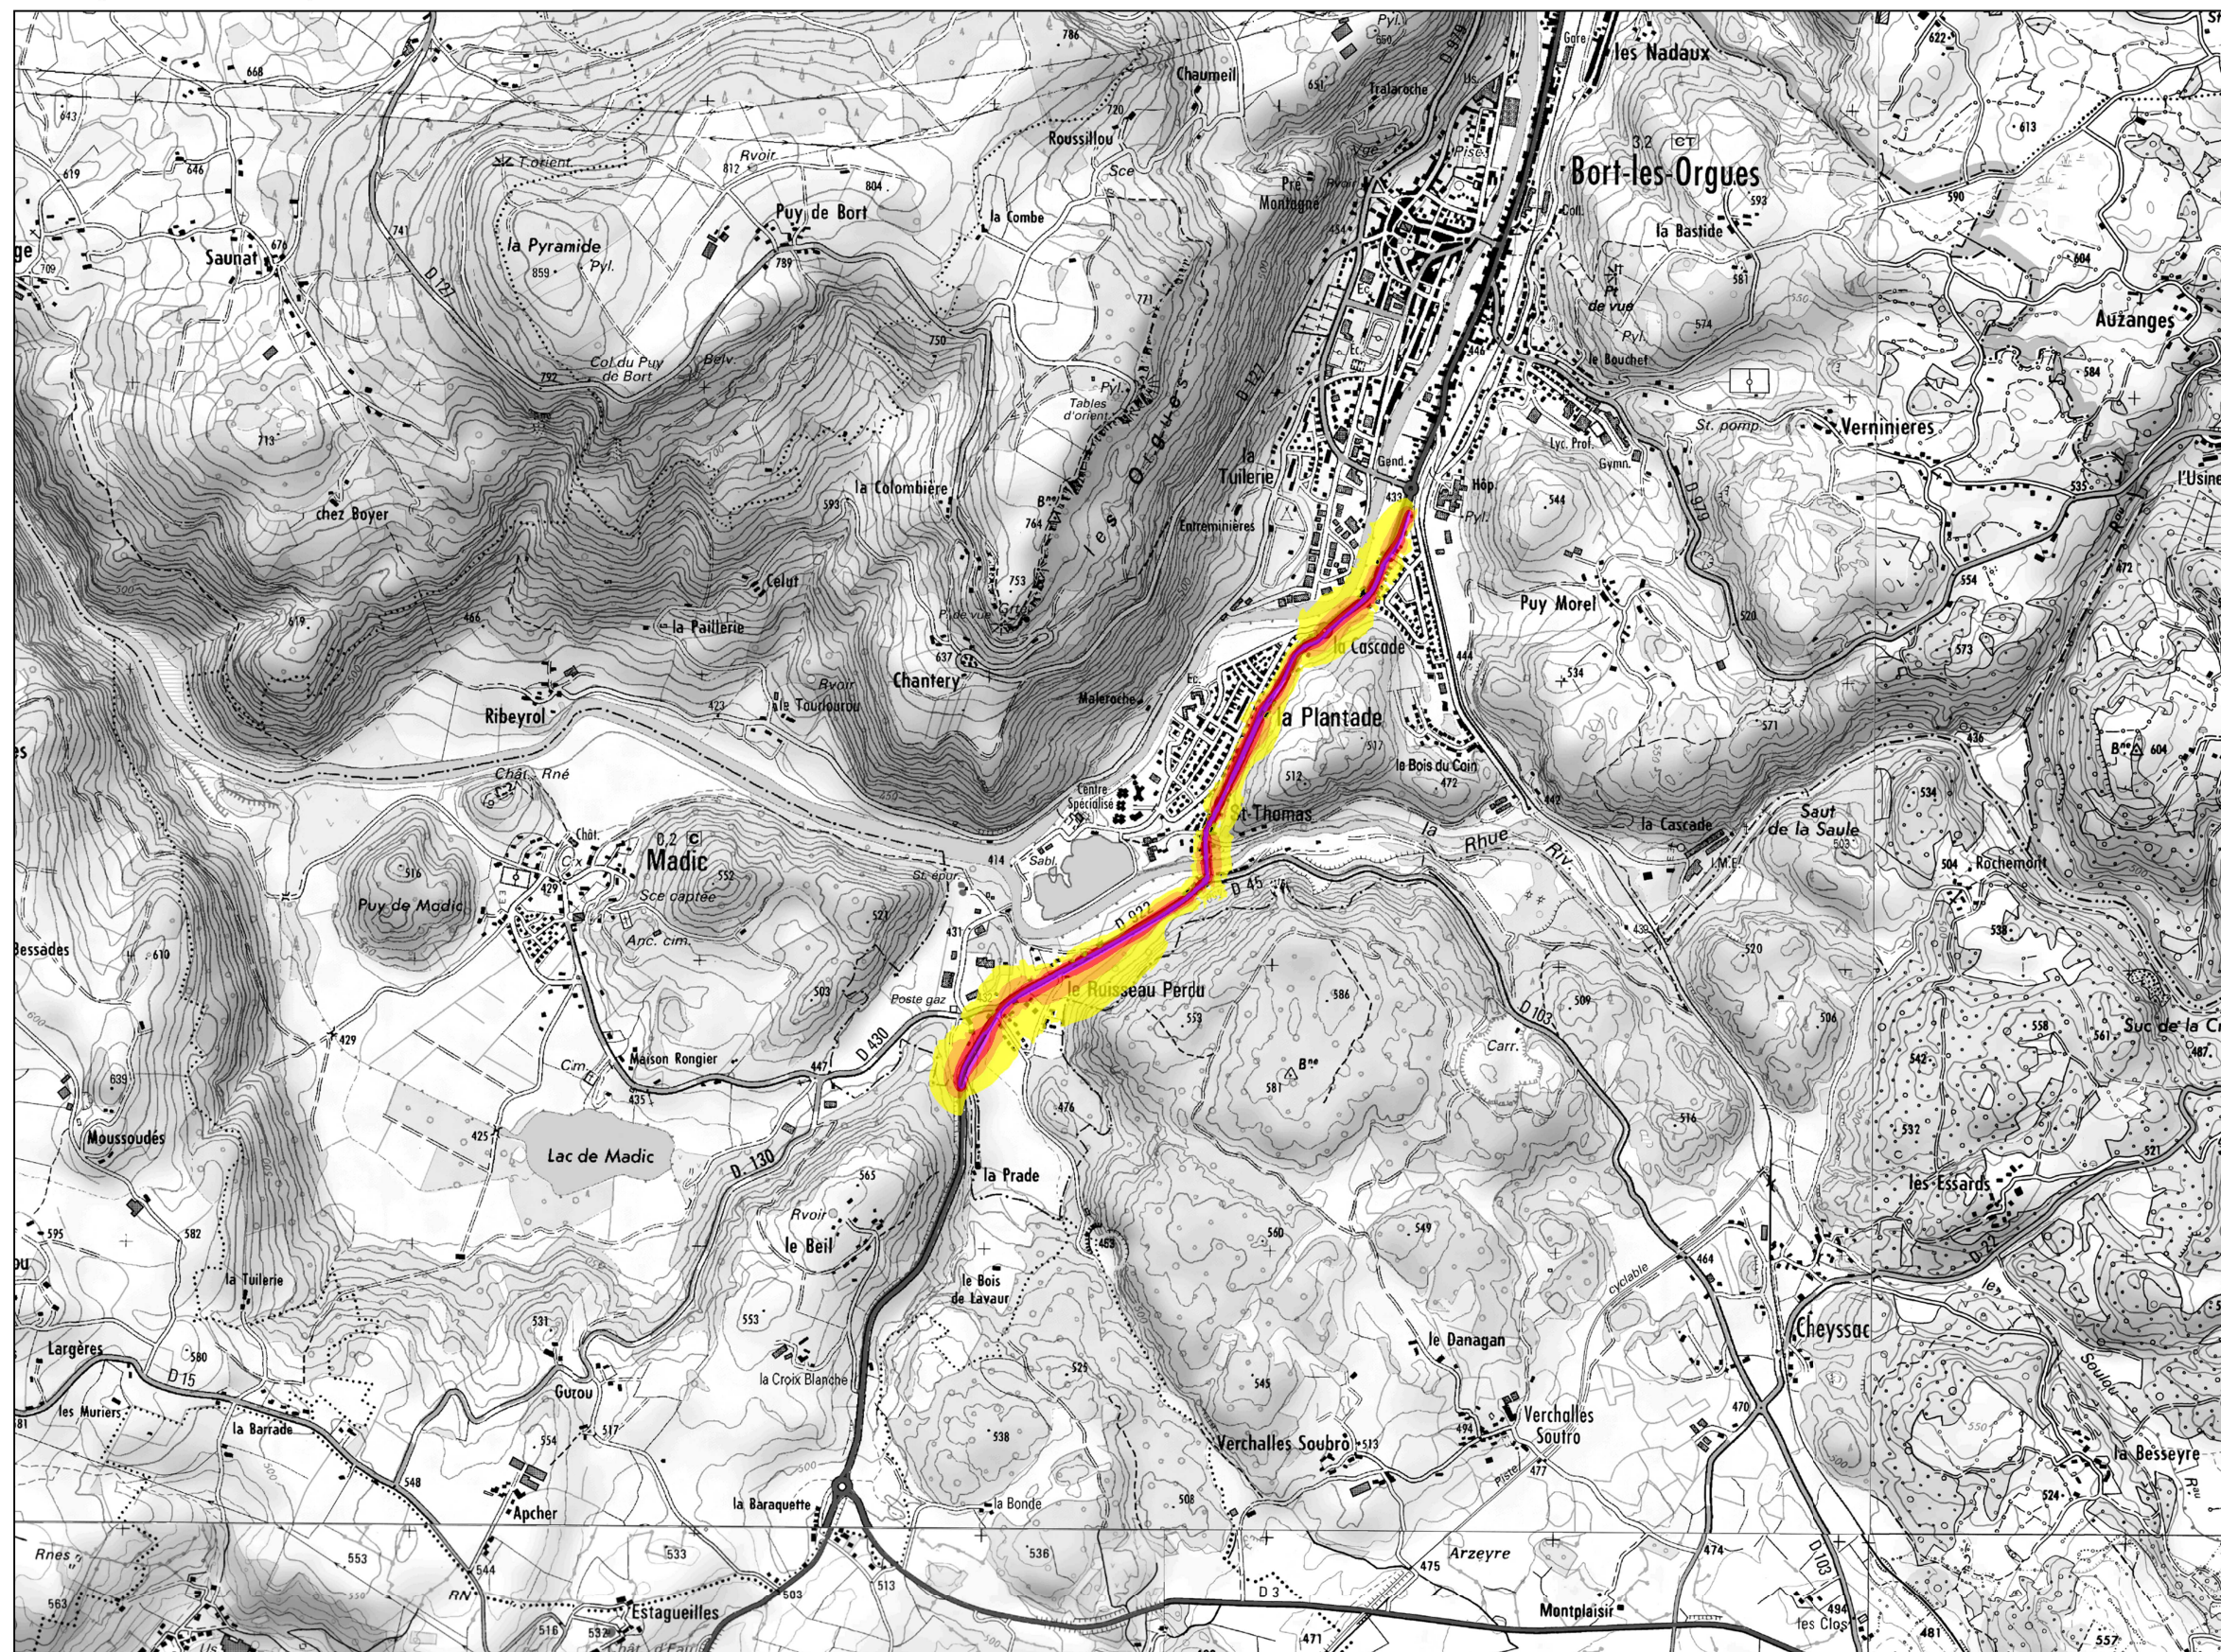

CARTE DES NIVEAUX D'EXPOSITION AU BRUIT Type A

Lden (Jour/Soir/Nuit)

RD 922

Localisation de la planche

Légende

Niveau sonore en dB(A)	Couleur
55 - 60	
60 - 65	
65 - 70	
70 - 75	
> 75	

Echelle : 1/25 000