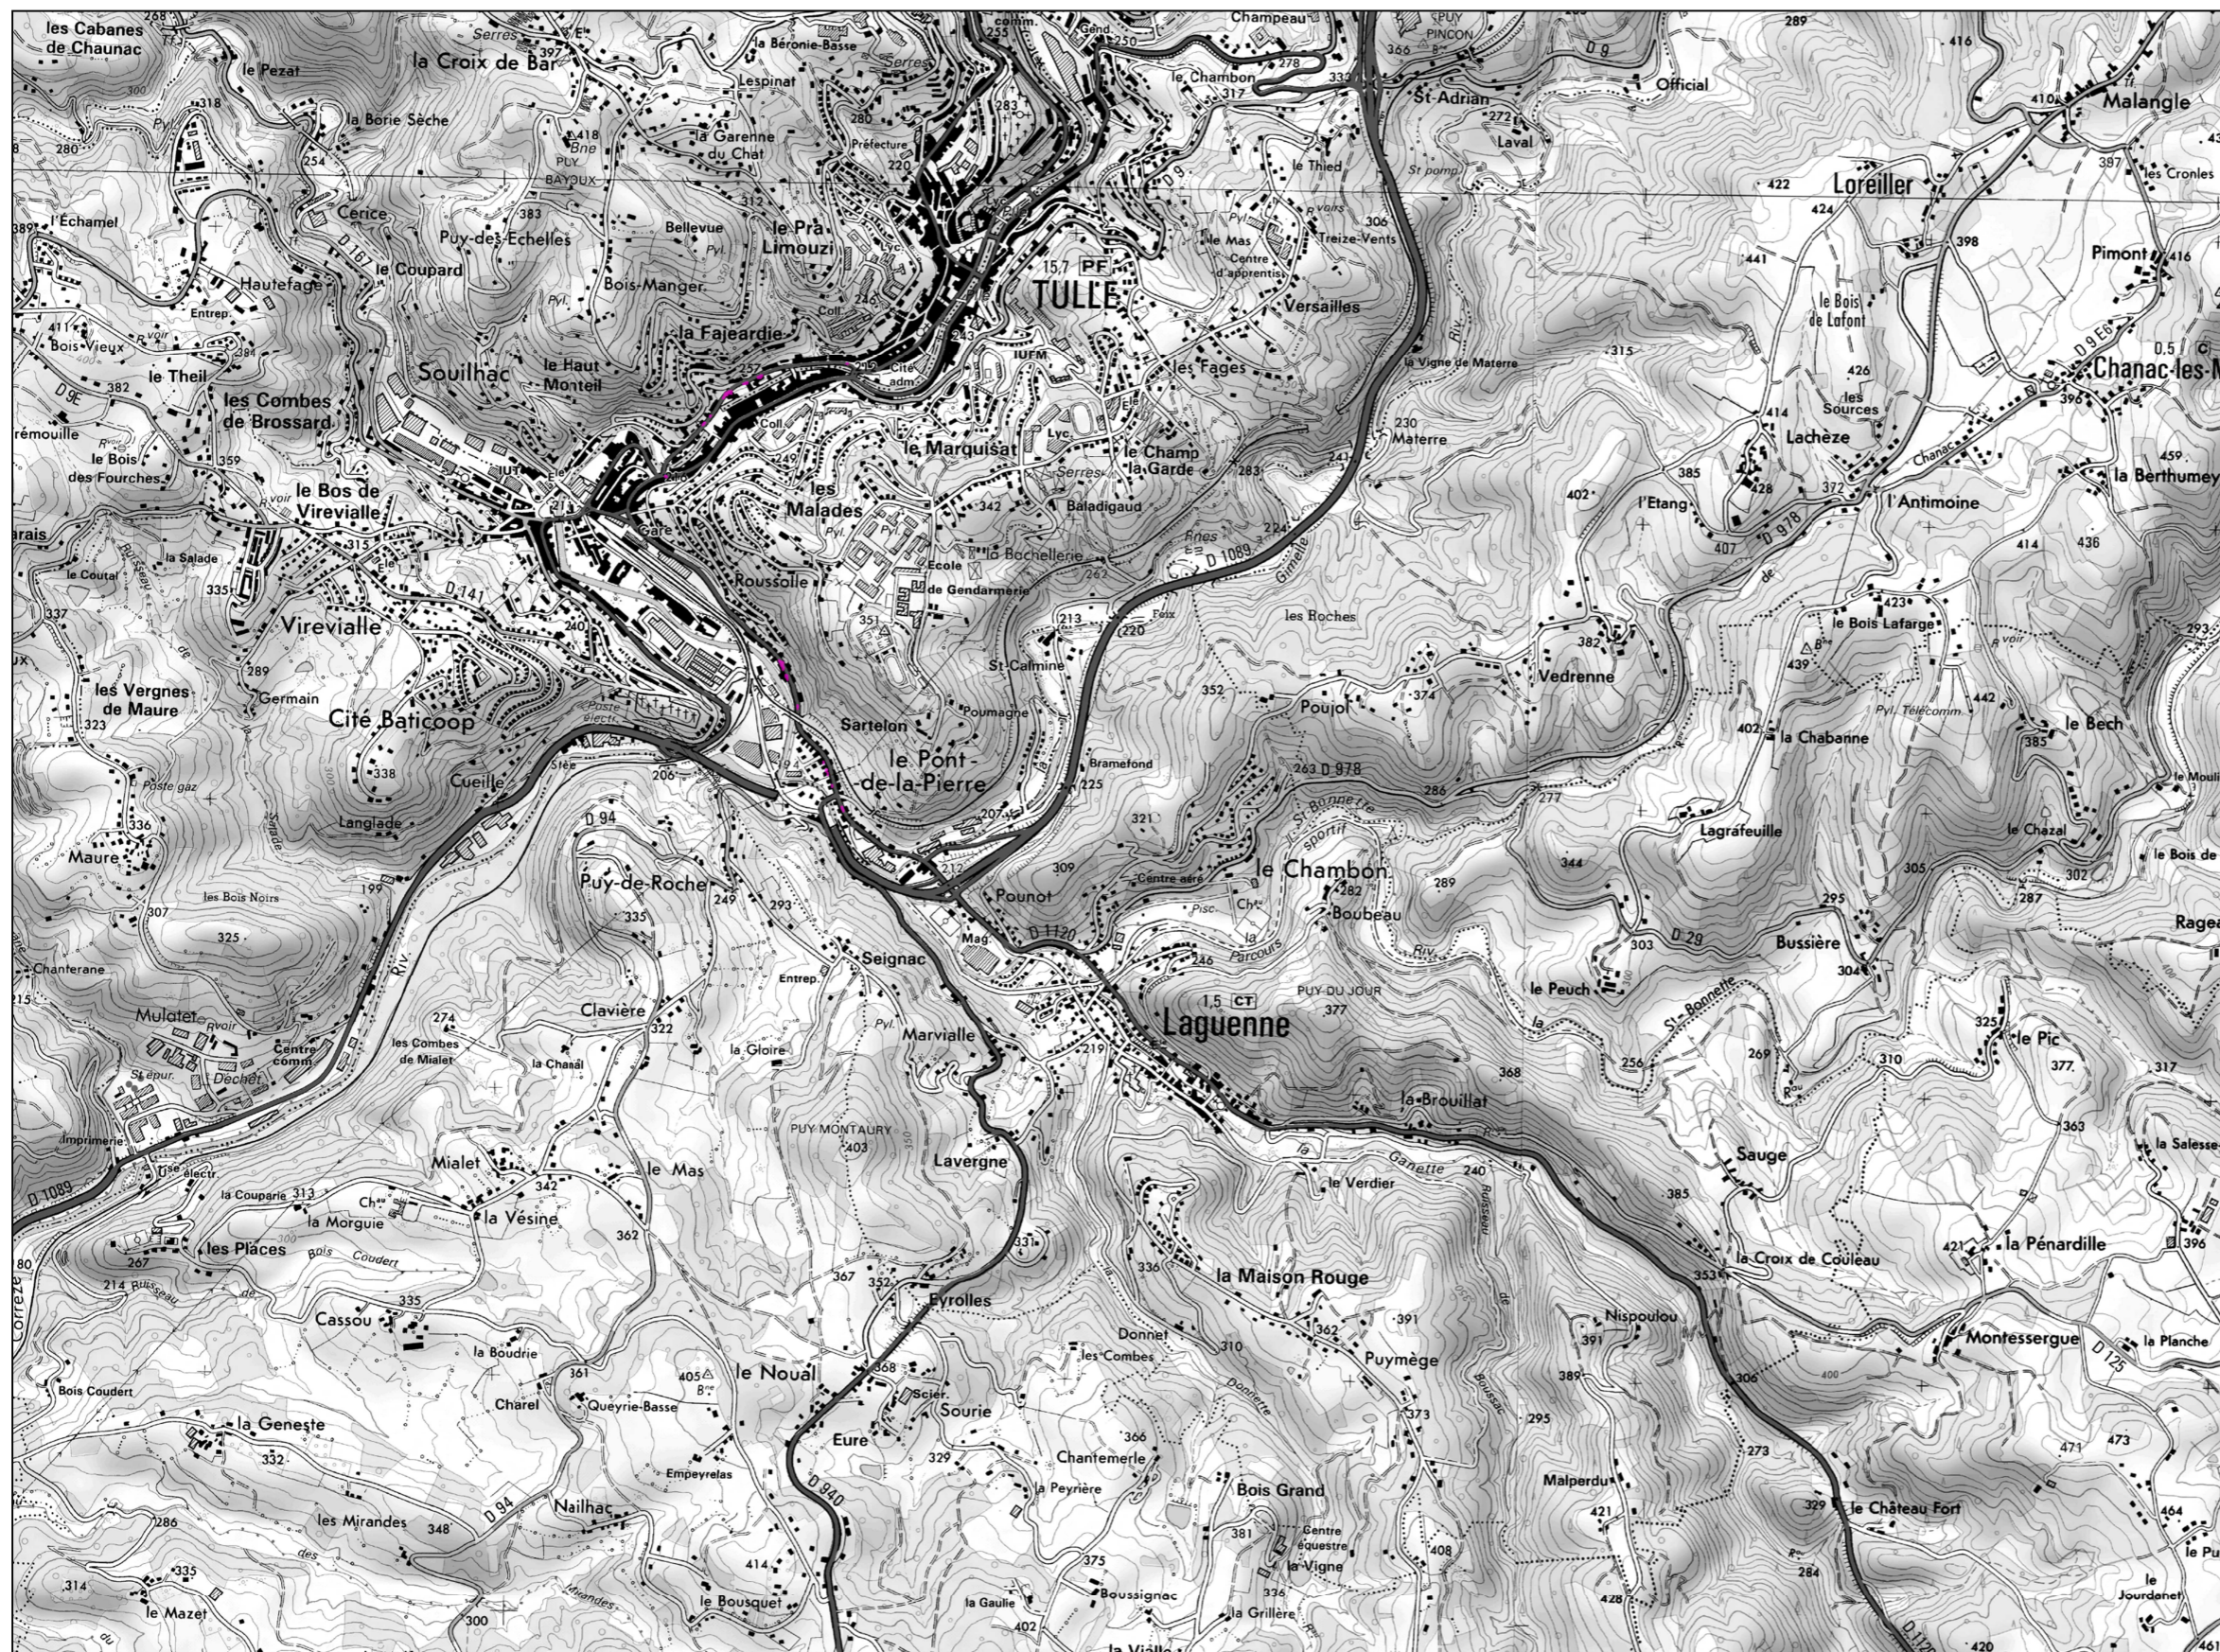

CARTE DE DEPASSEMENT DES VALEURS LIMITES Type C

Ln (Nuit)
22h - 6h

RD 940

Localisation de la planche

Légende

Niveau sonore en dB(A)	Couleur
> 62	

Echelle : 1/25 000