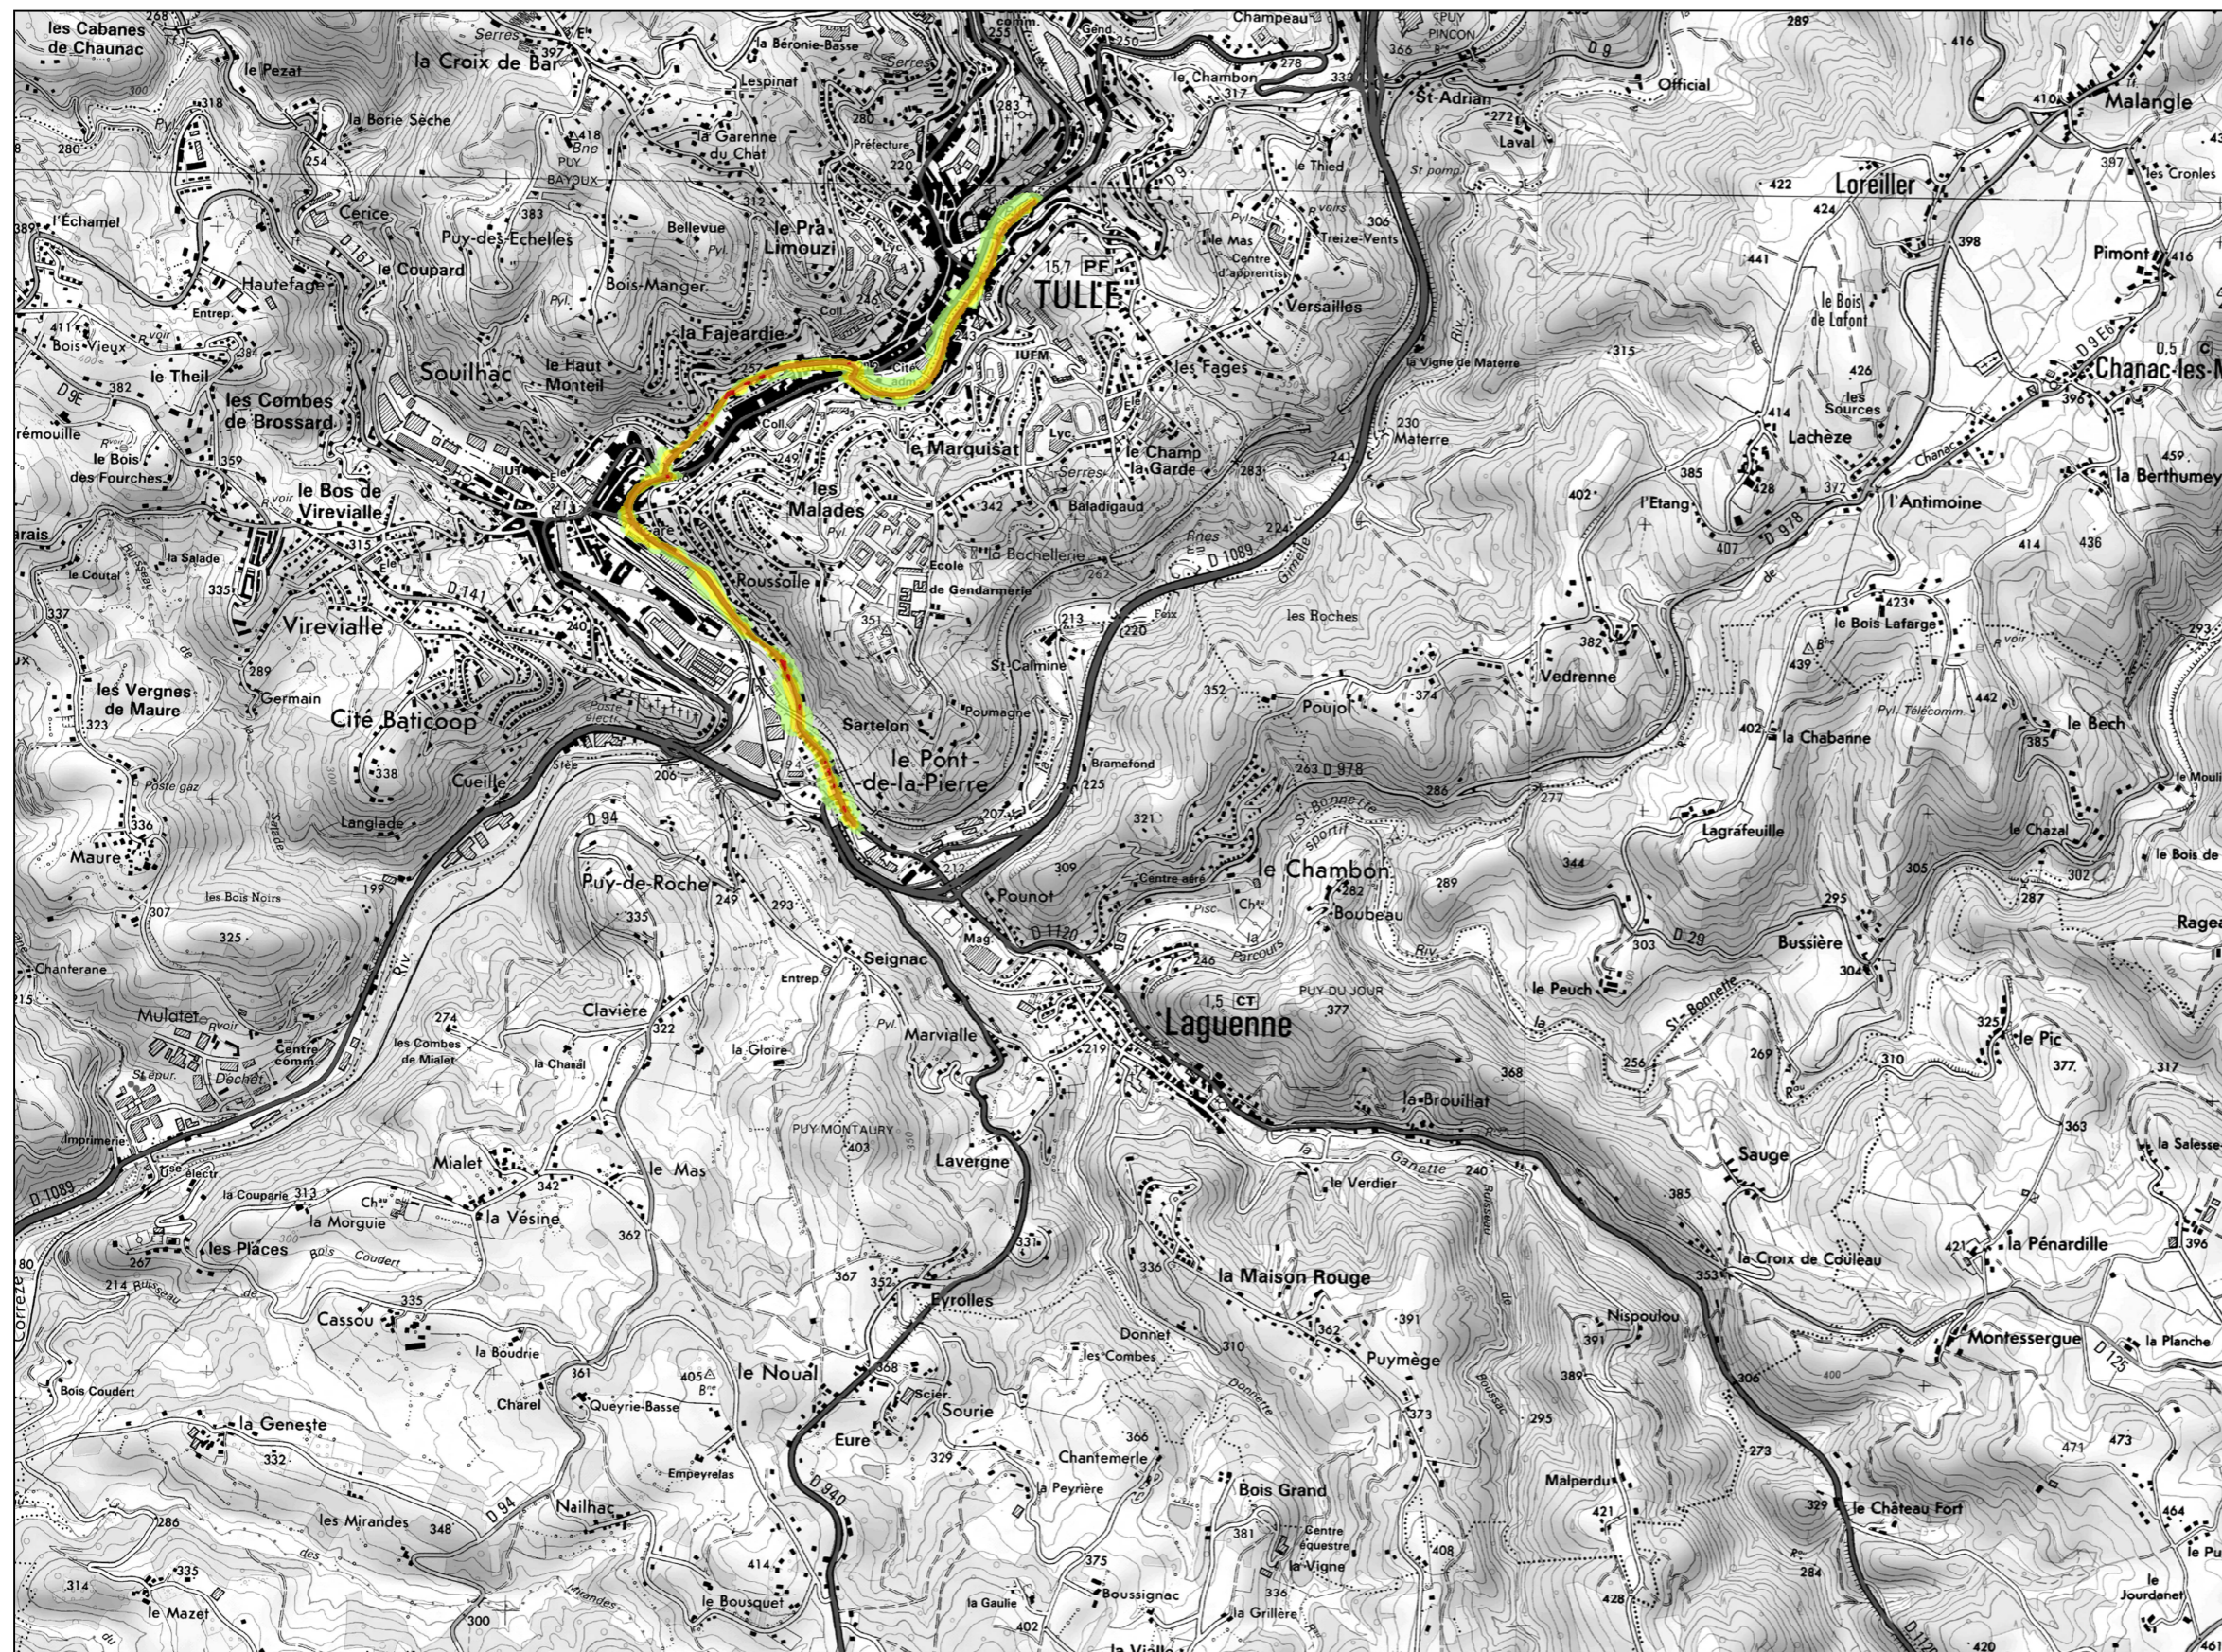

CARTE DES NIVEAUX D'EXPOSITION AU BRUIT Type A

Ln (Nuit)
22h - 6h

RD 940

Localisation de la planche

Légende

| Niveau sonore en dB(A) | Couleur |
|------------------------|---|
| 50 - 55 | |
| 55 - 60 | |
| 60 - 65 | |
| 65 - 70 | |
| > 70 | |

Echelle : 1/25 000