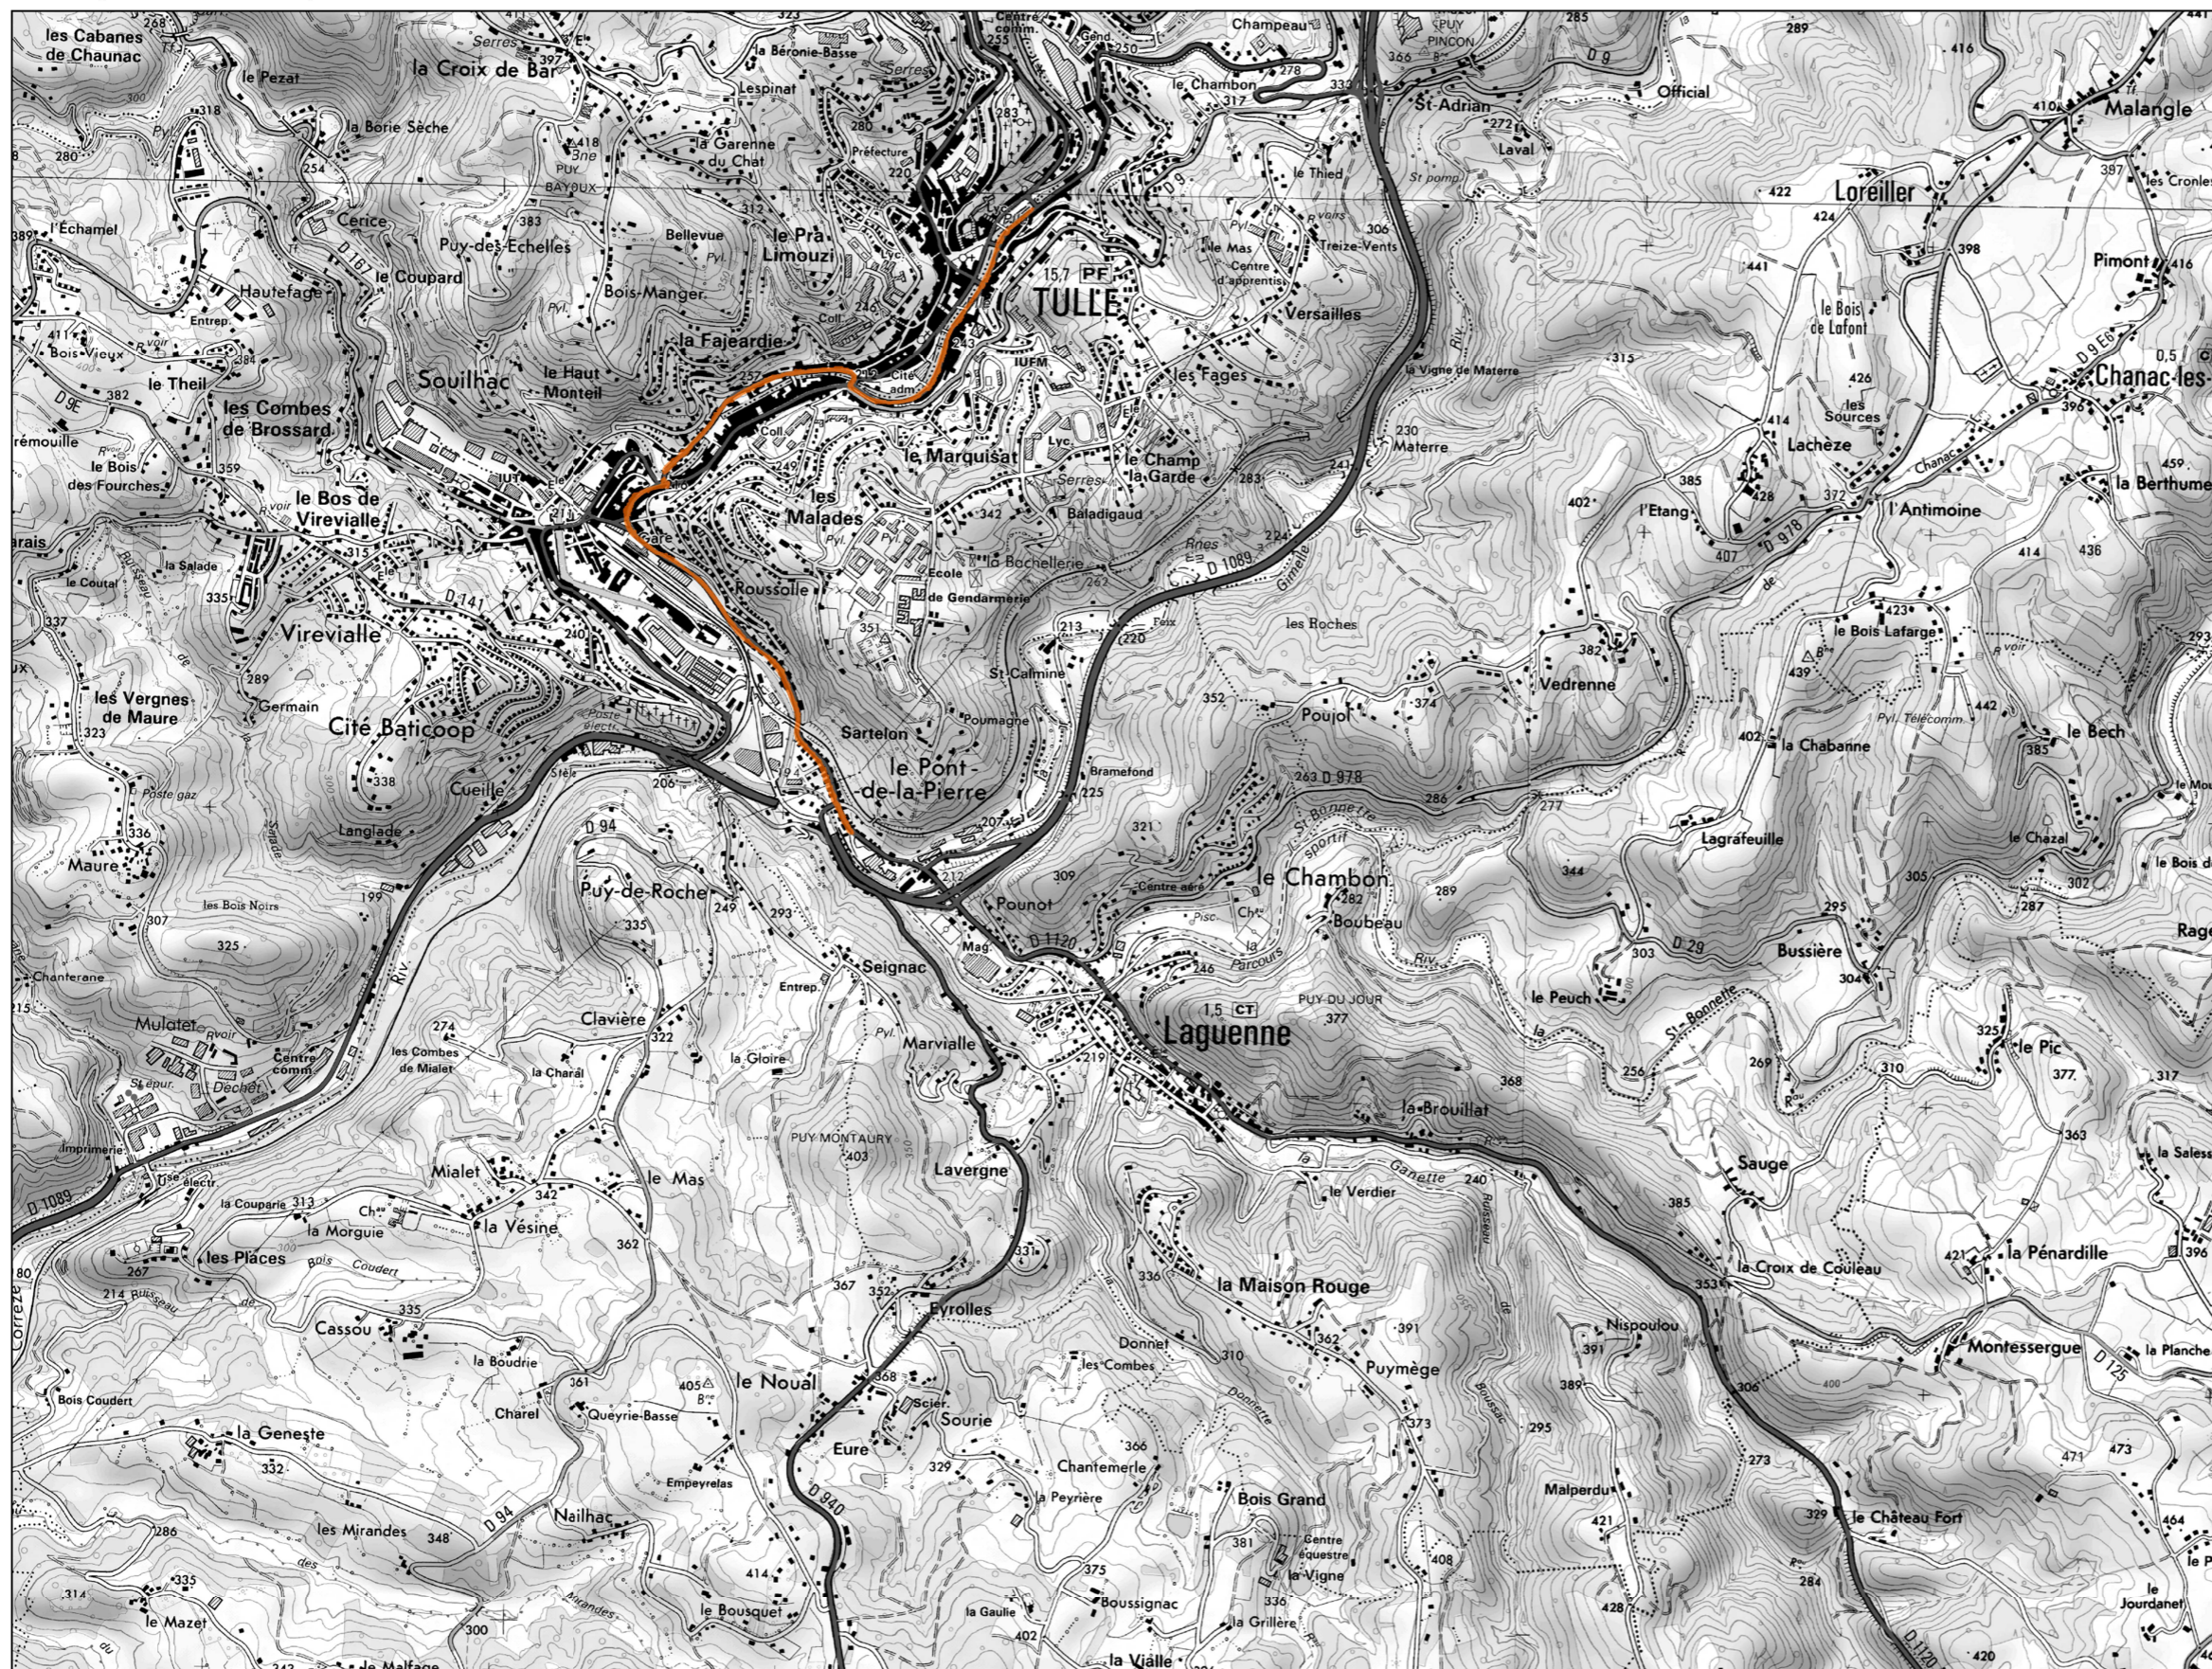

CARTE DE DEPASSEMENT DES VALEURS LIMITES Type C

Lden (Jour/Soir/Nuit)

RD 940

Localisation de la planche

Légende

Niveau sonore en dB(A)	Couleur
> 68	

Echelle : 1/25 000