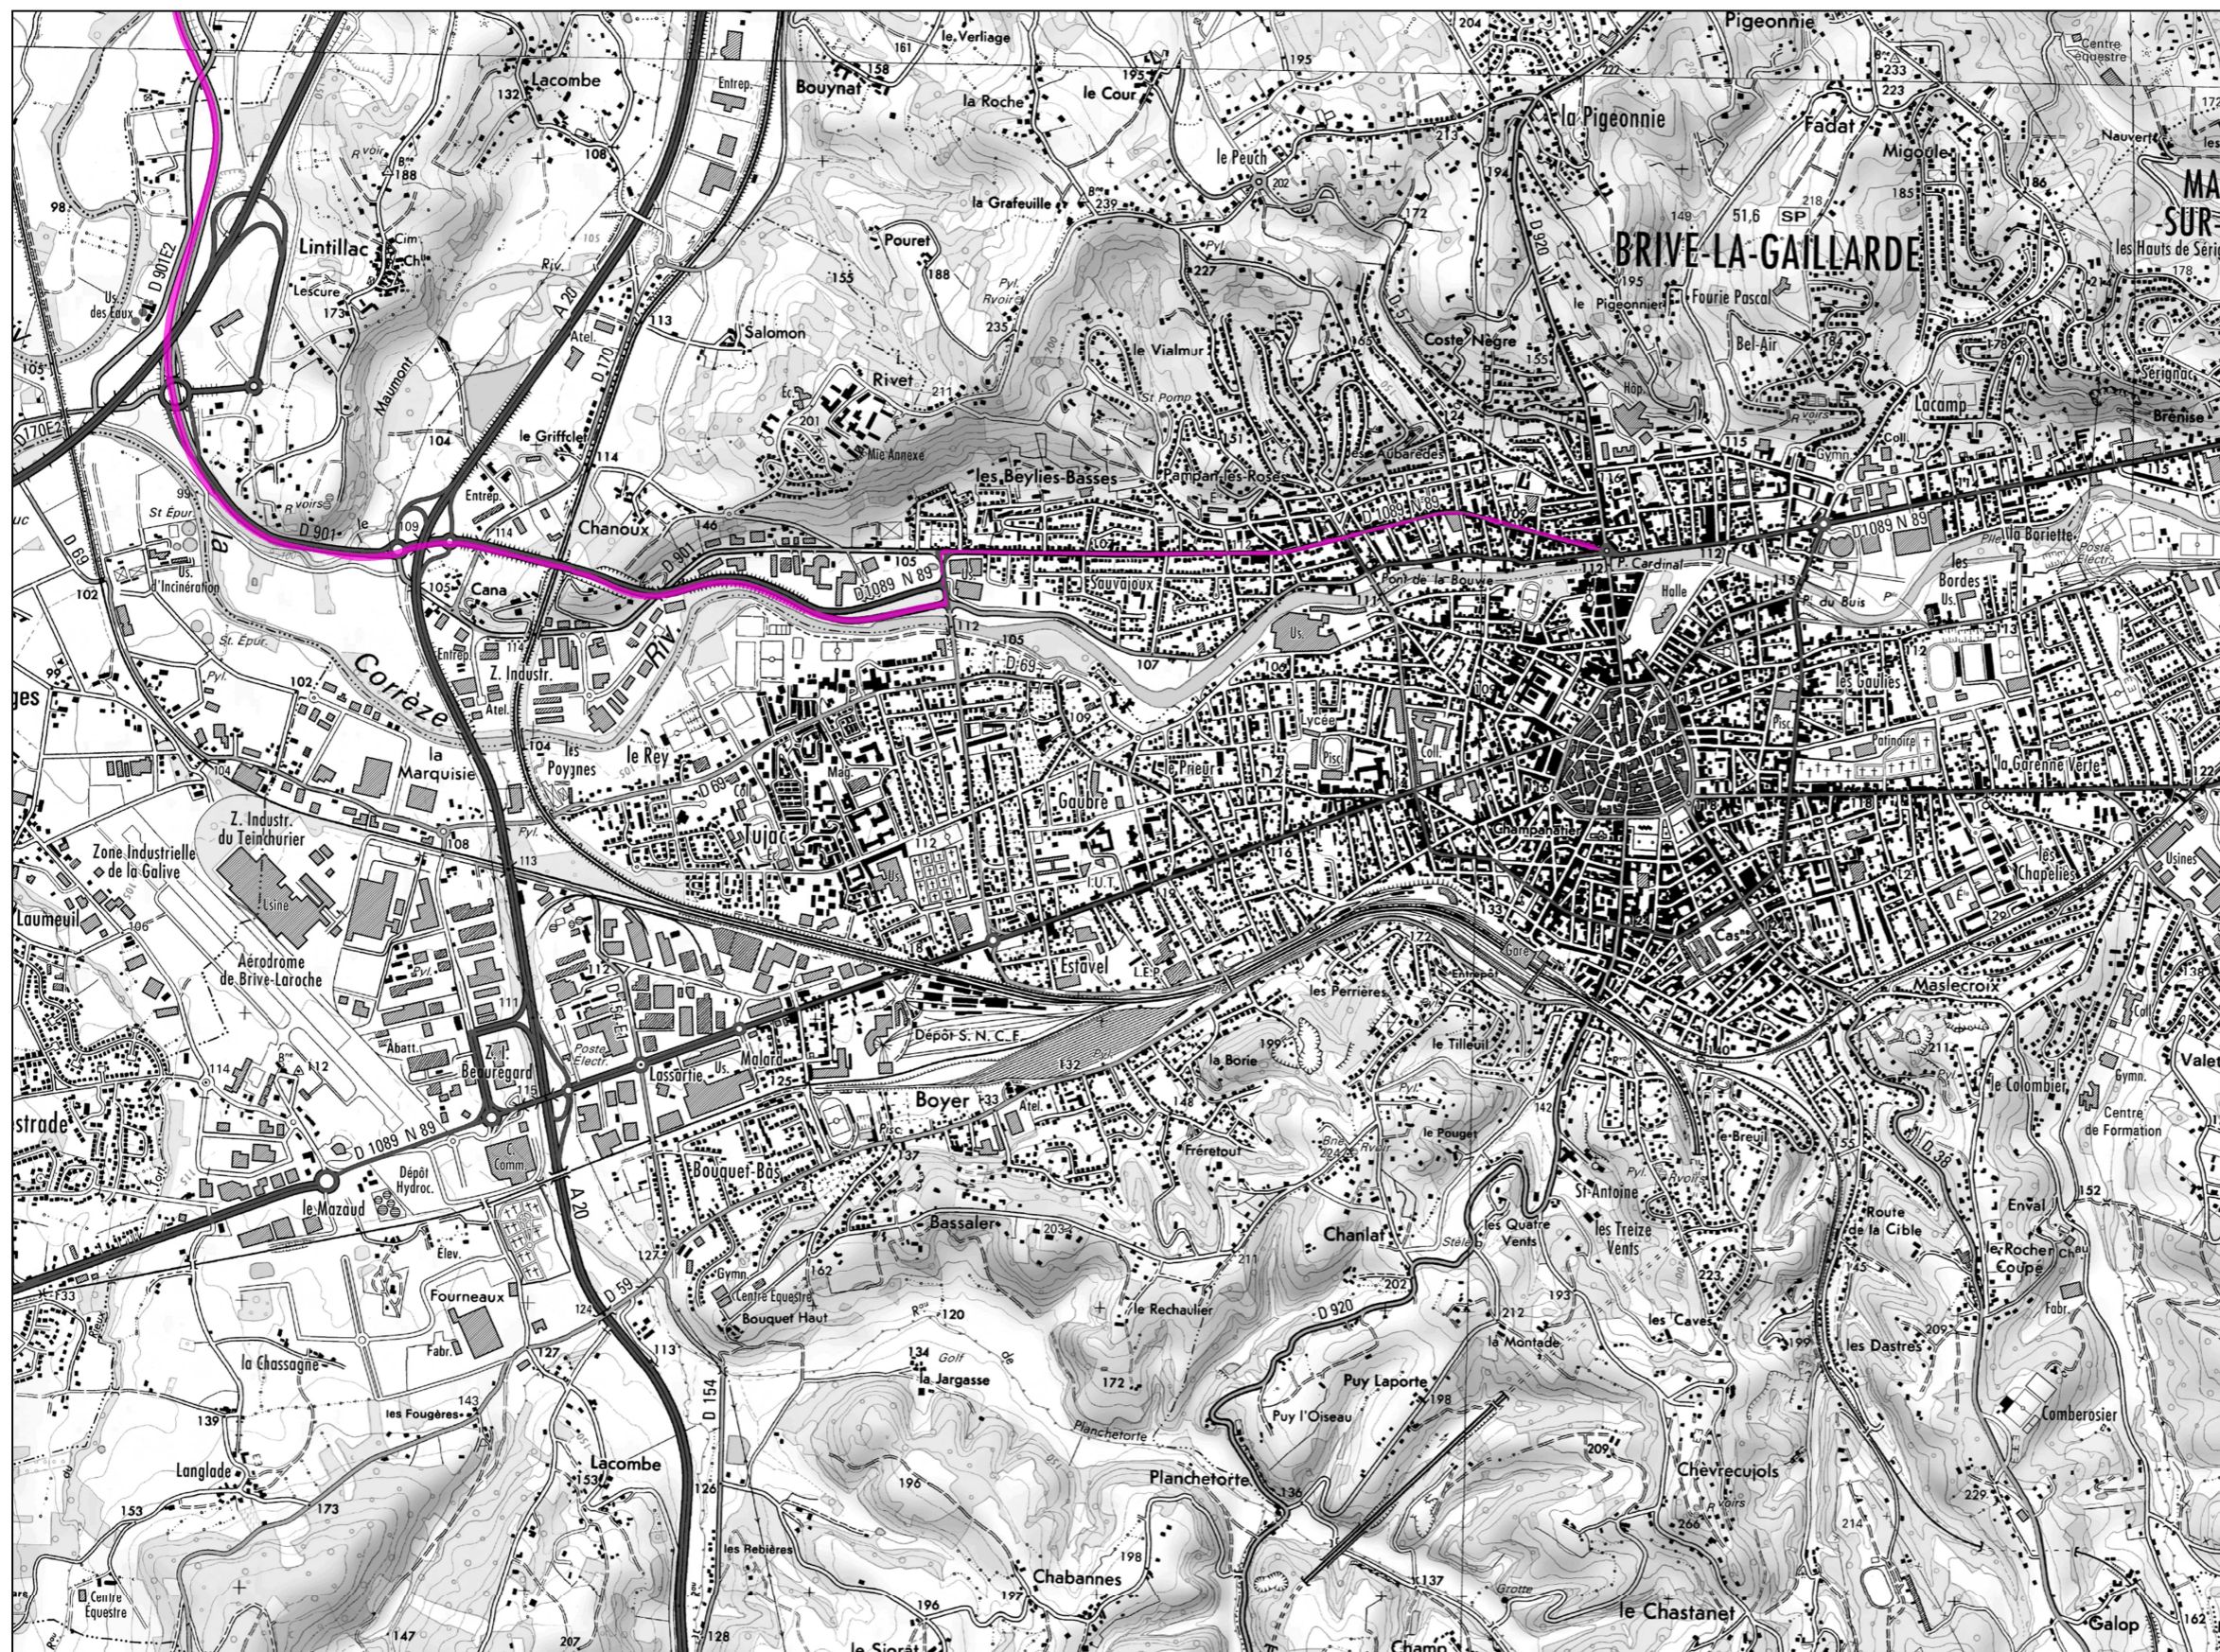

# CARTE DE DEPASSEMENT DES VALEURS LIMITES Type C

Ln (Nuit)  
22h - 6h

**RD 901**

Localisation de la planche

Légende

Niveau sonore en dB(A)	Couleur
> 62	<span style="display: inline-block; width: 20px; height: 10px; background-color: magenta; border: 1px solid black;"></span>

Echelle : 1/25 000