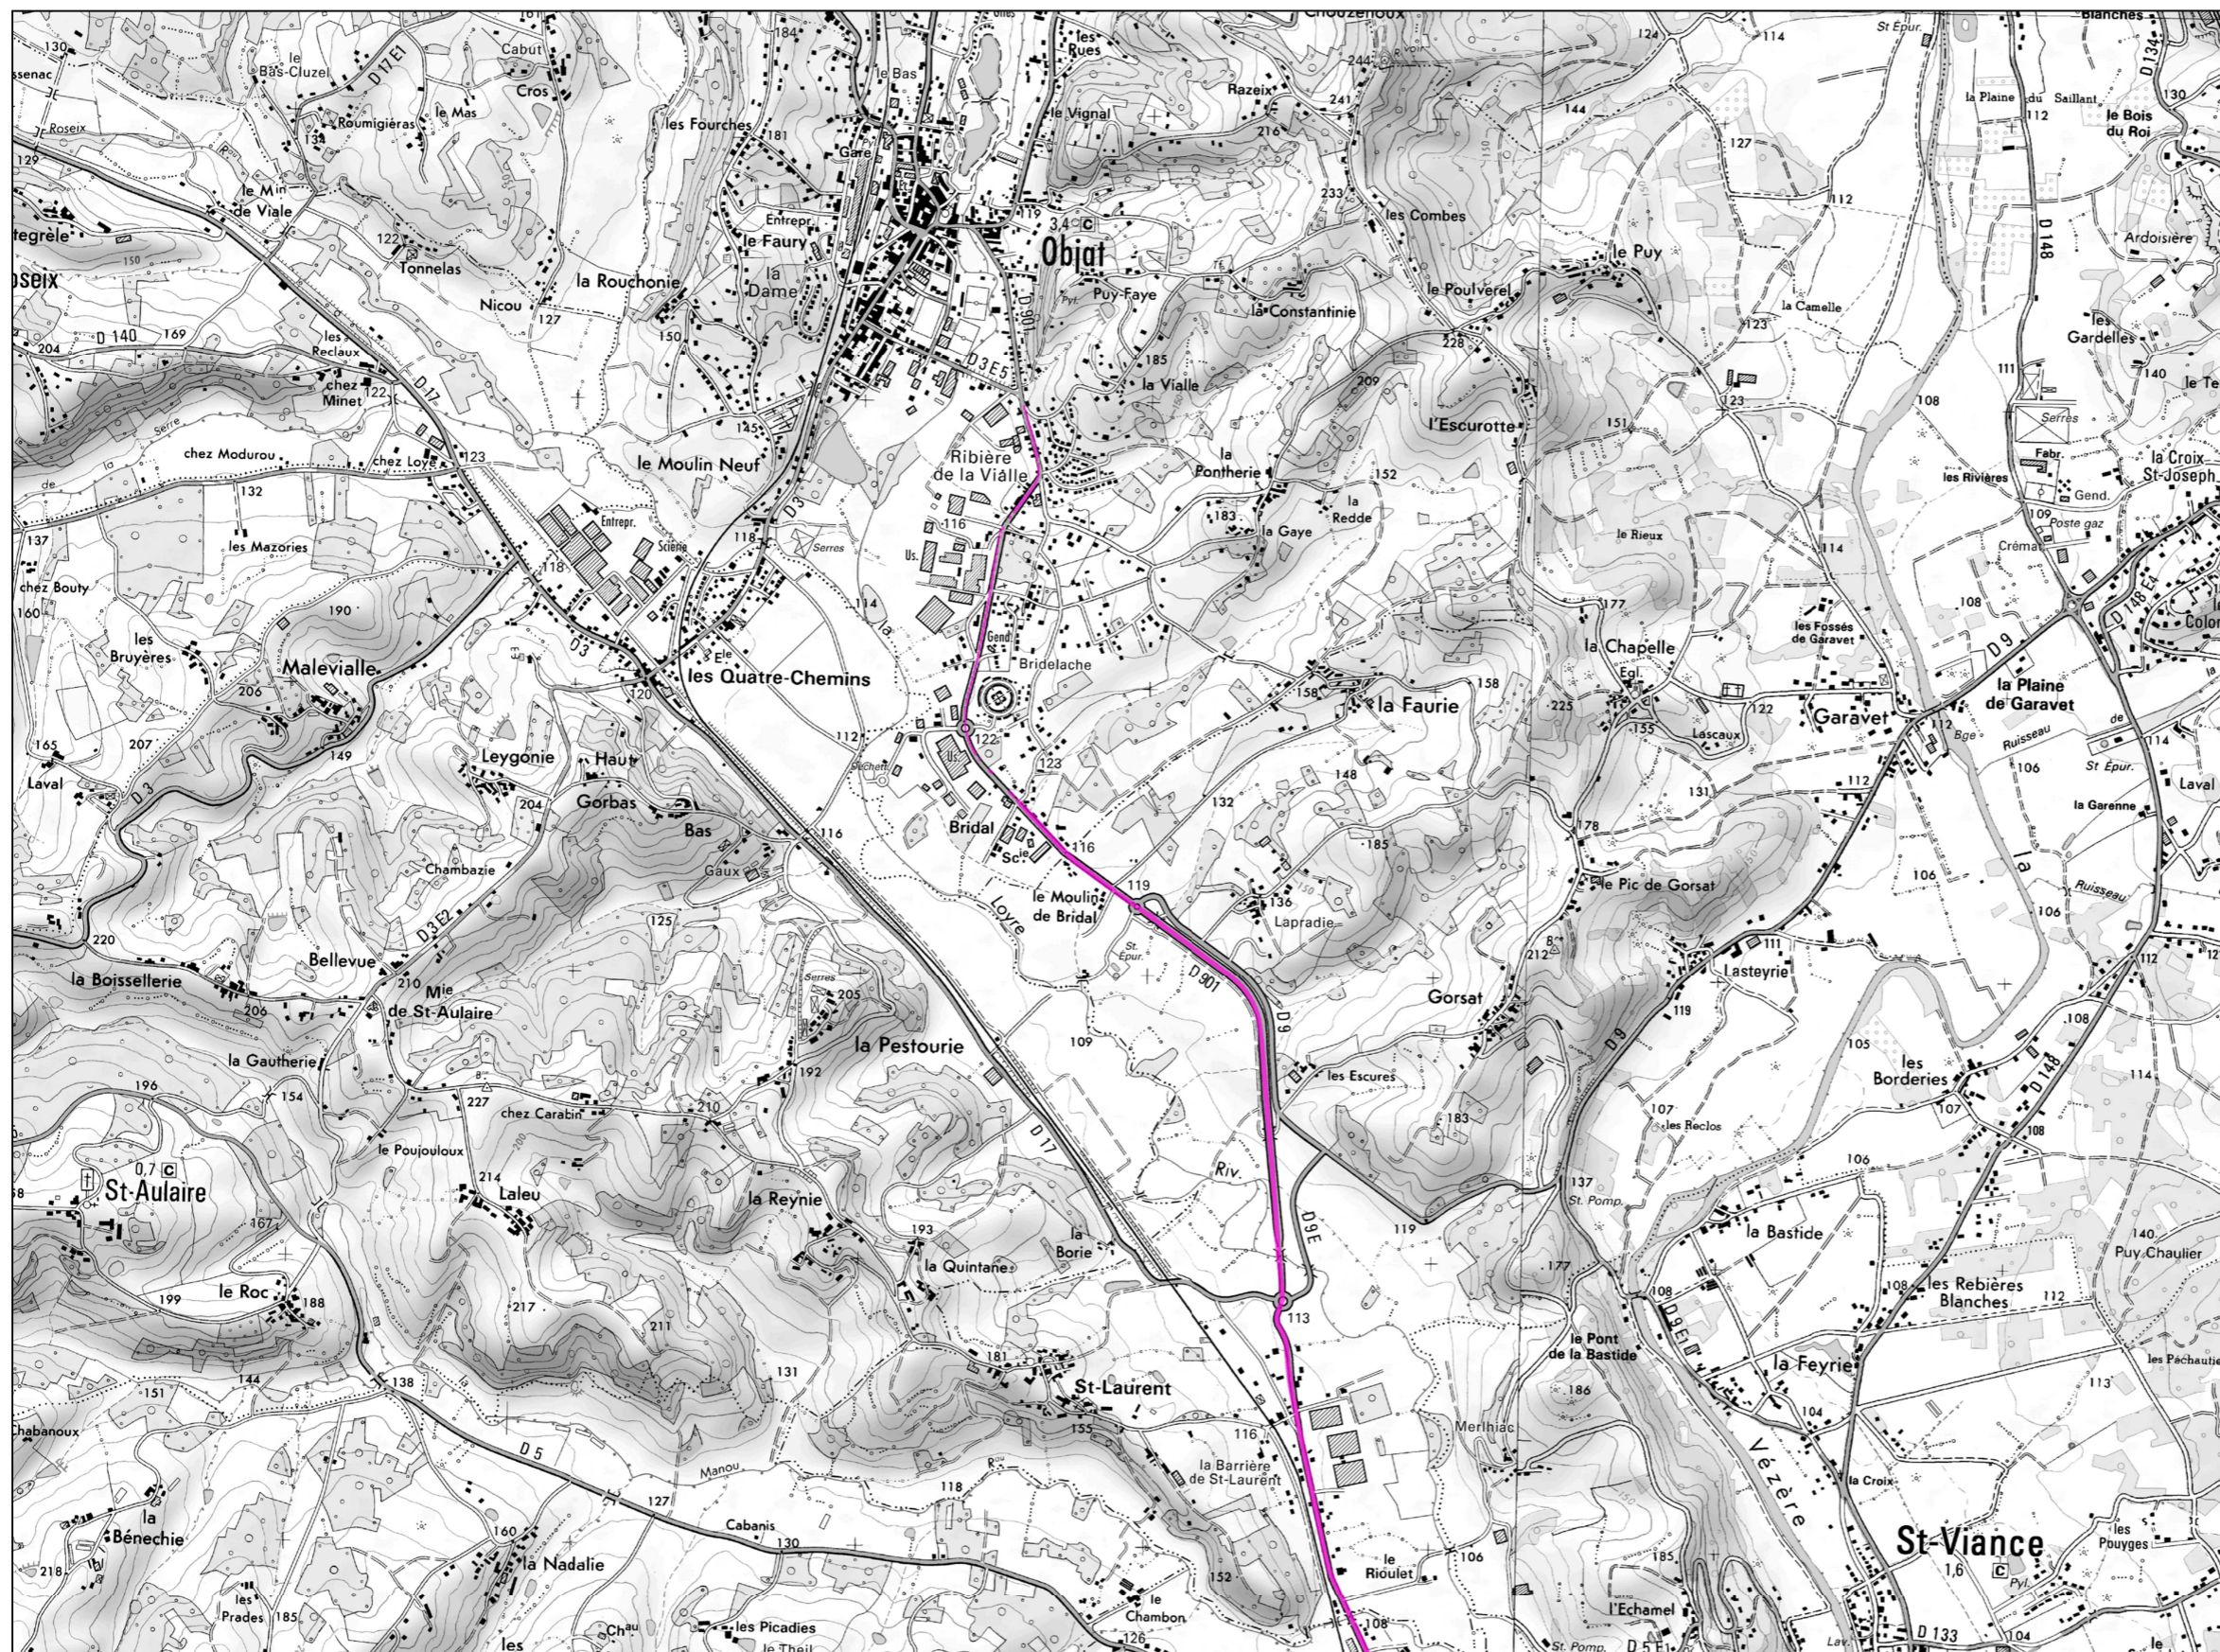

CARTE DE DEPASSEMENT DES VALEURS LIMITES Type C

Ln (Nuit)
22h - 6h

RD 901

Localisation de la planche

Légende

Niveau sonore
en dB(A) Couleur

> 62

Echelle : 1/25 000