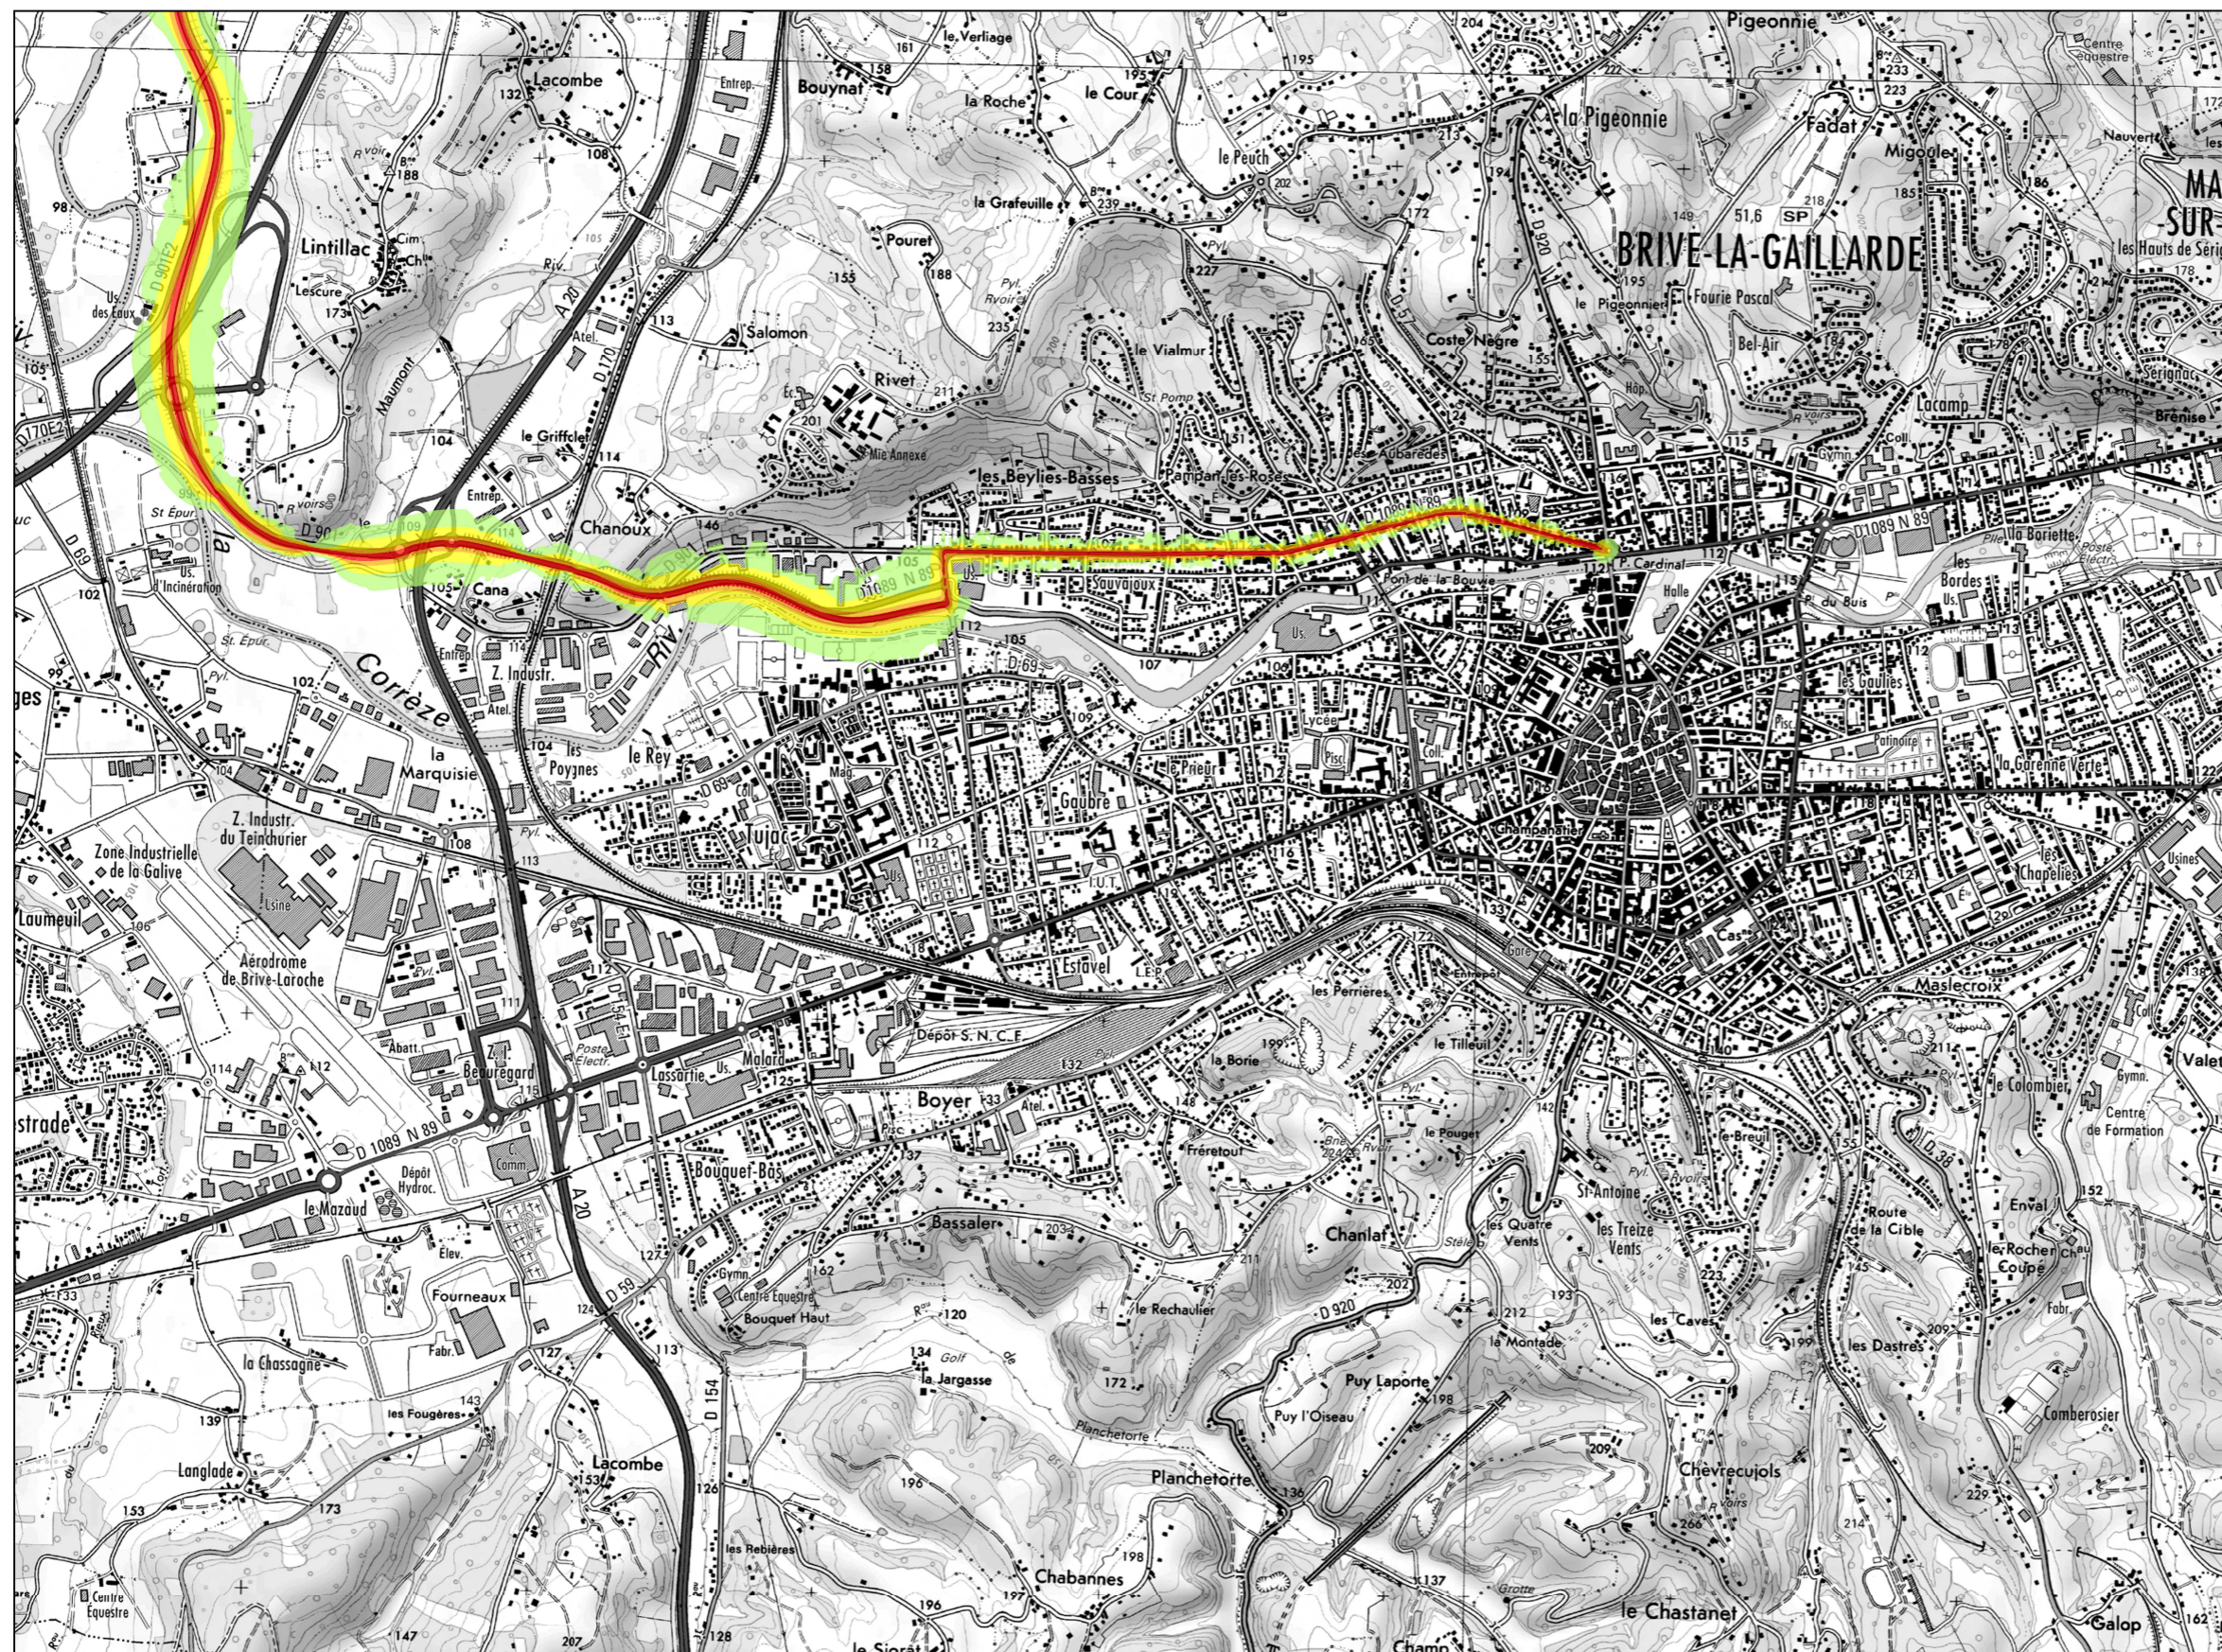

CARTE DES NIVEAUX D'EXPOSITION AU BRUIT Type A

Ln (Nuit)
22h - 6h

RD 901

Localisation de la planche

Légende

Niveau sonore en dB(A)	Couleur
50 - 55	
55 - 60	
60 - 65	
65 - 70	
> 70	

Echelle : 1/25 000