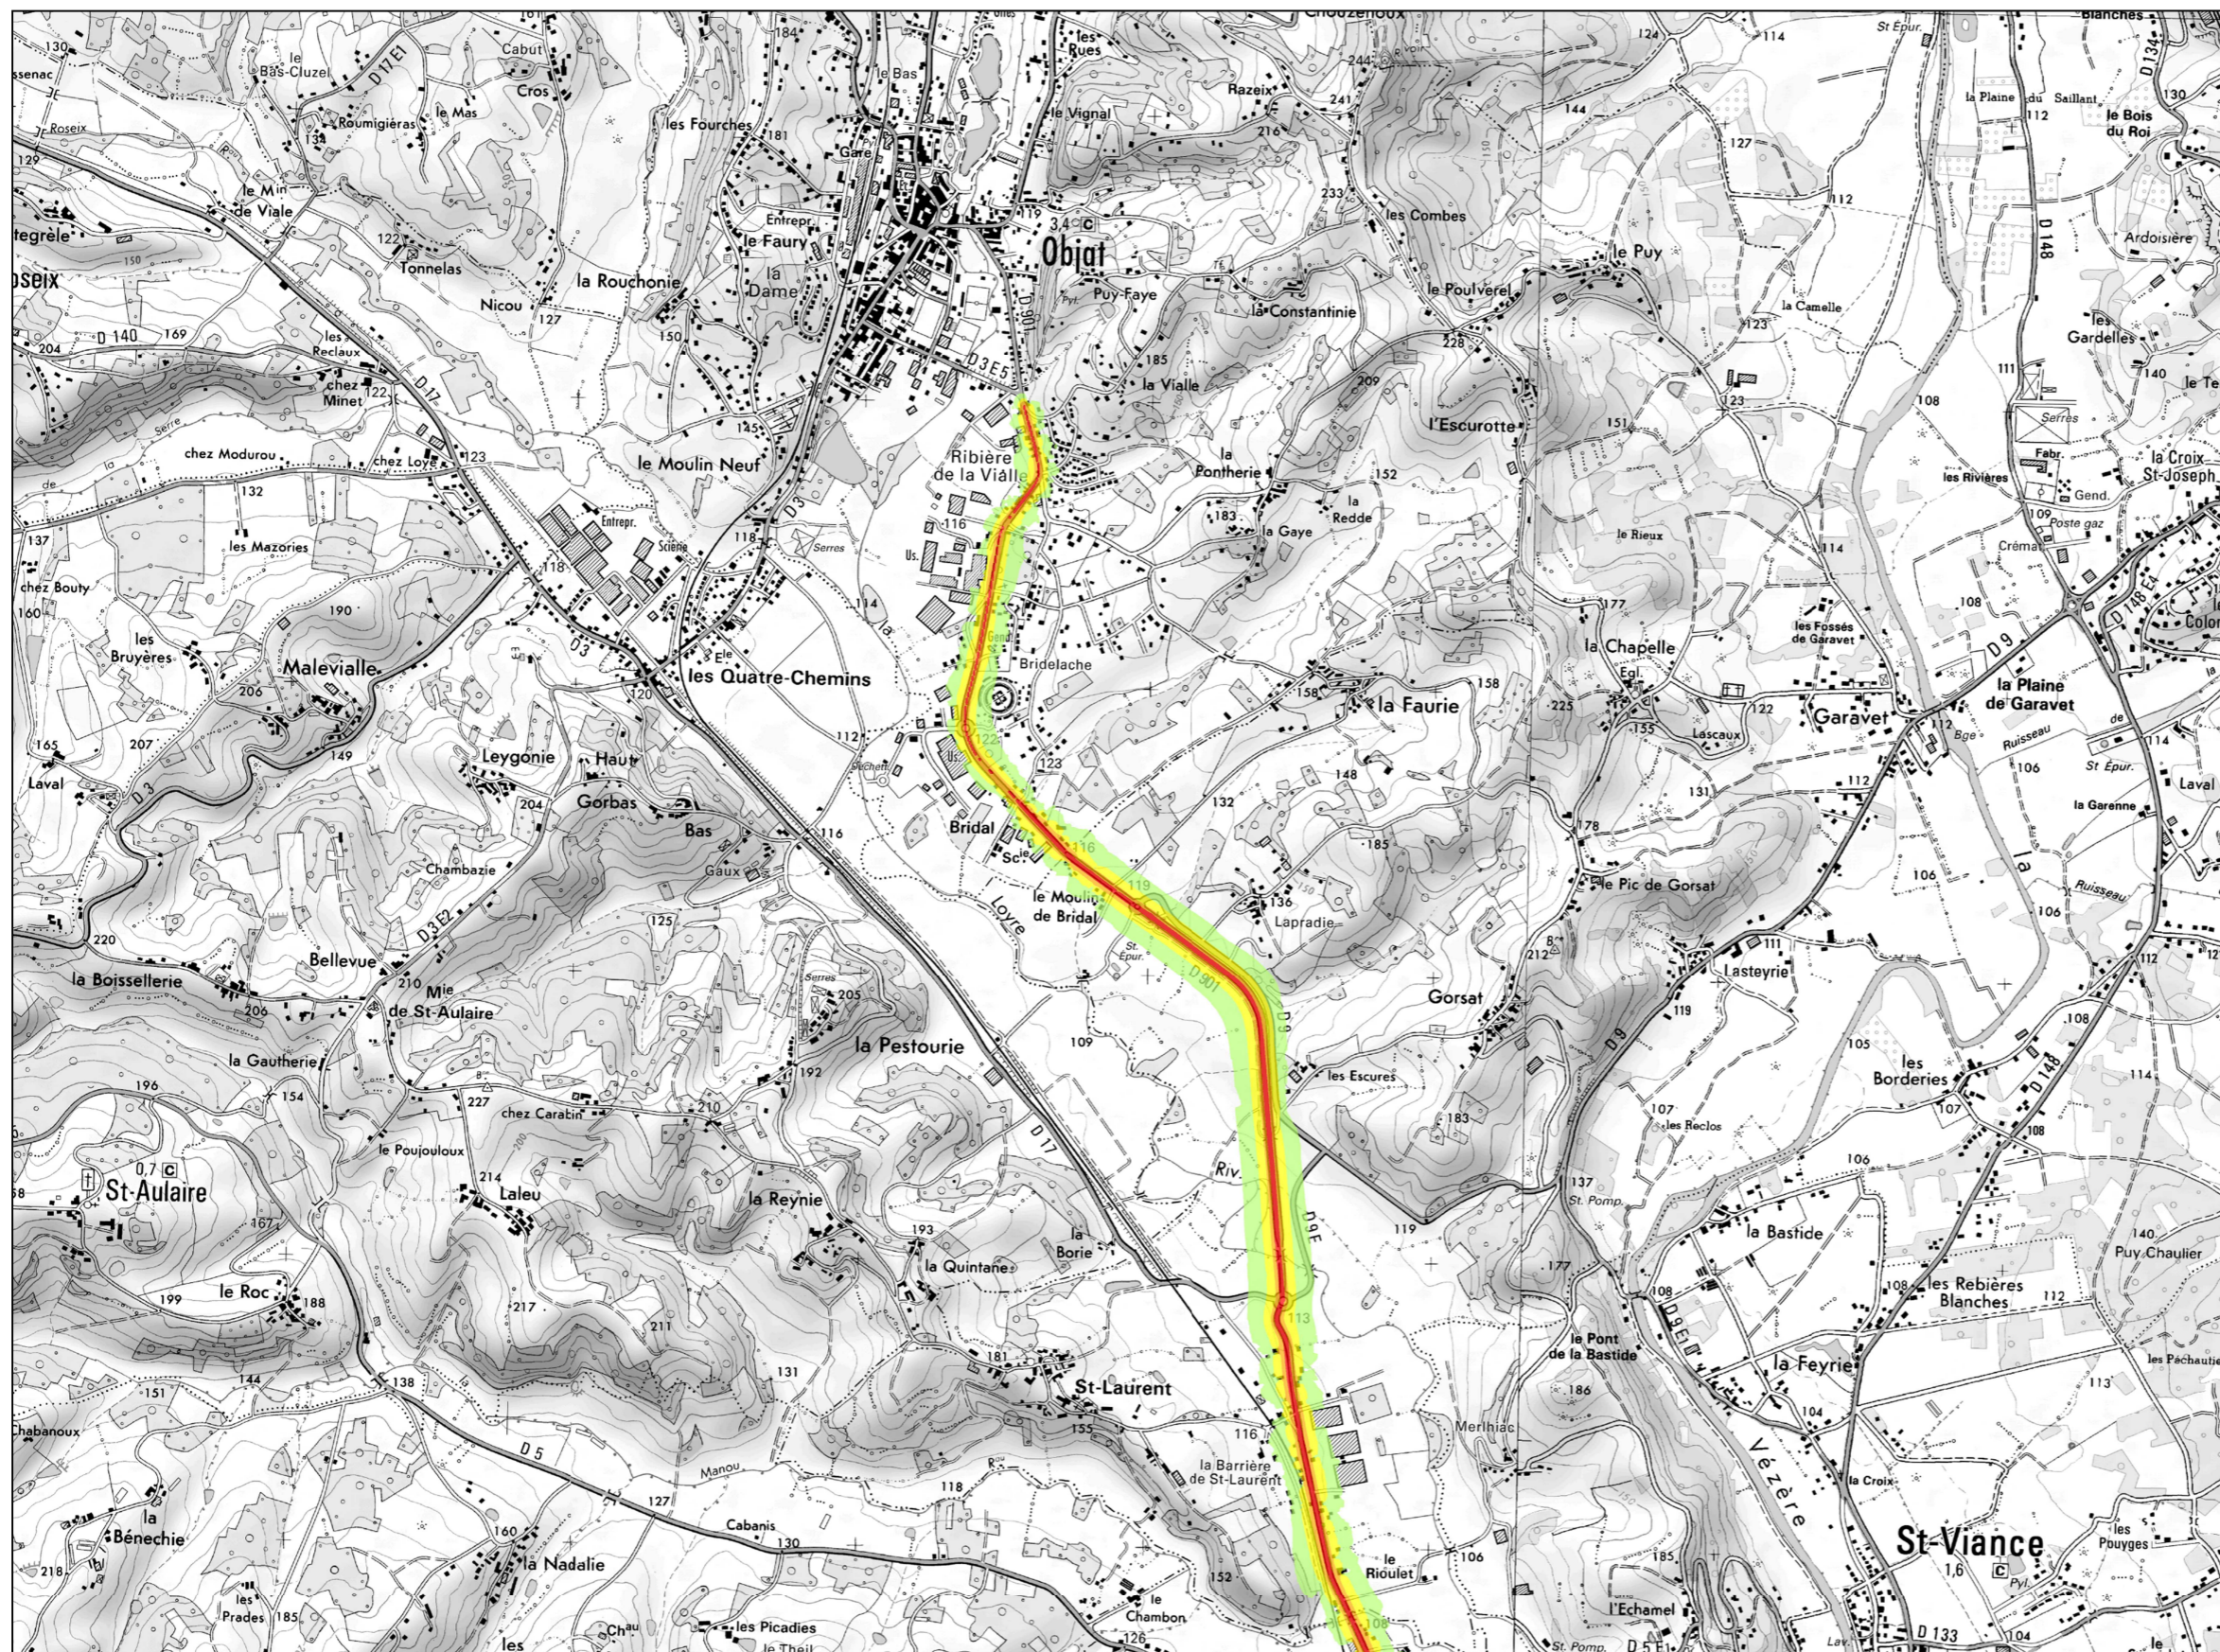

CARTE DES NIVEAUX D'EXPOSITION AU BRUIT Type A

Ln (Nuit)
22h - 6h

RD 901

Localisation de la planche

Légende

Niveau sonore en dB(A)	Couleur
50 - 55	
55 - 60	
60 - 65	
65 - 70	
> 70	

Echelle : 1/25 000

CARTE DES NIVEAUX D'EXPOSITION AU BRUIT Type A

Ln (Nuit)
22h - 6h

RD 901

Localisation de la planche

Légende

Niveau sonore en dB(A)	Couleur
50 - 55	
55 - 60	
60 - 65	
65 - 70	
> 70	

Echelle : 1/25 000