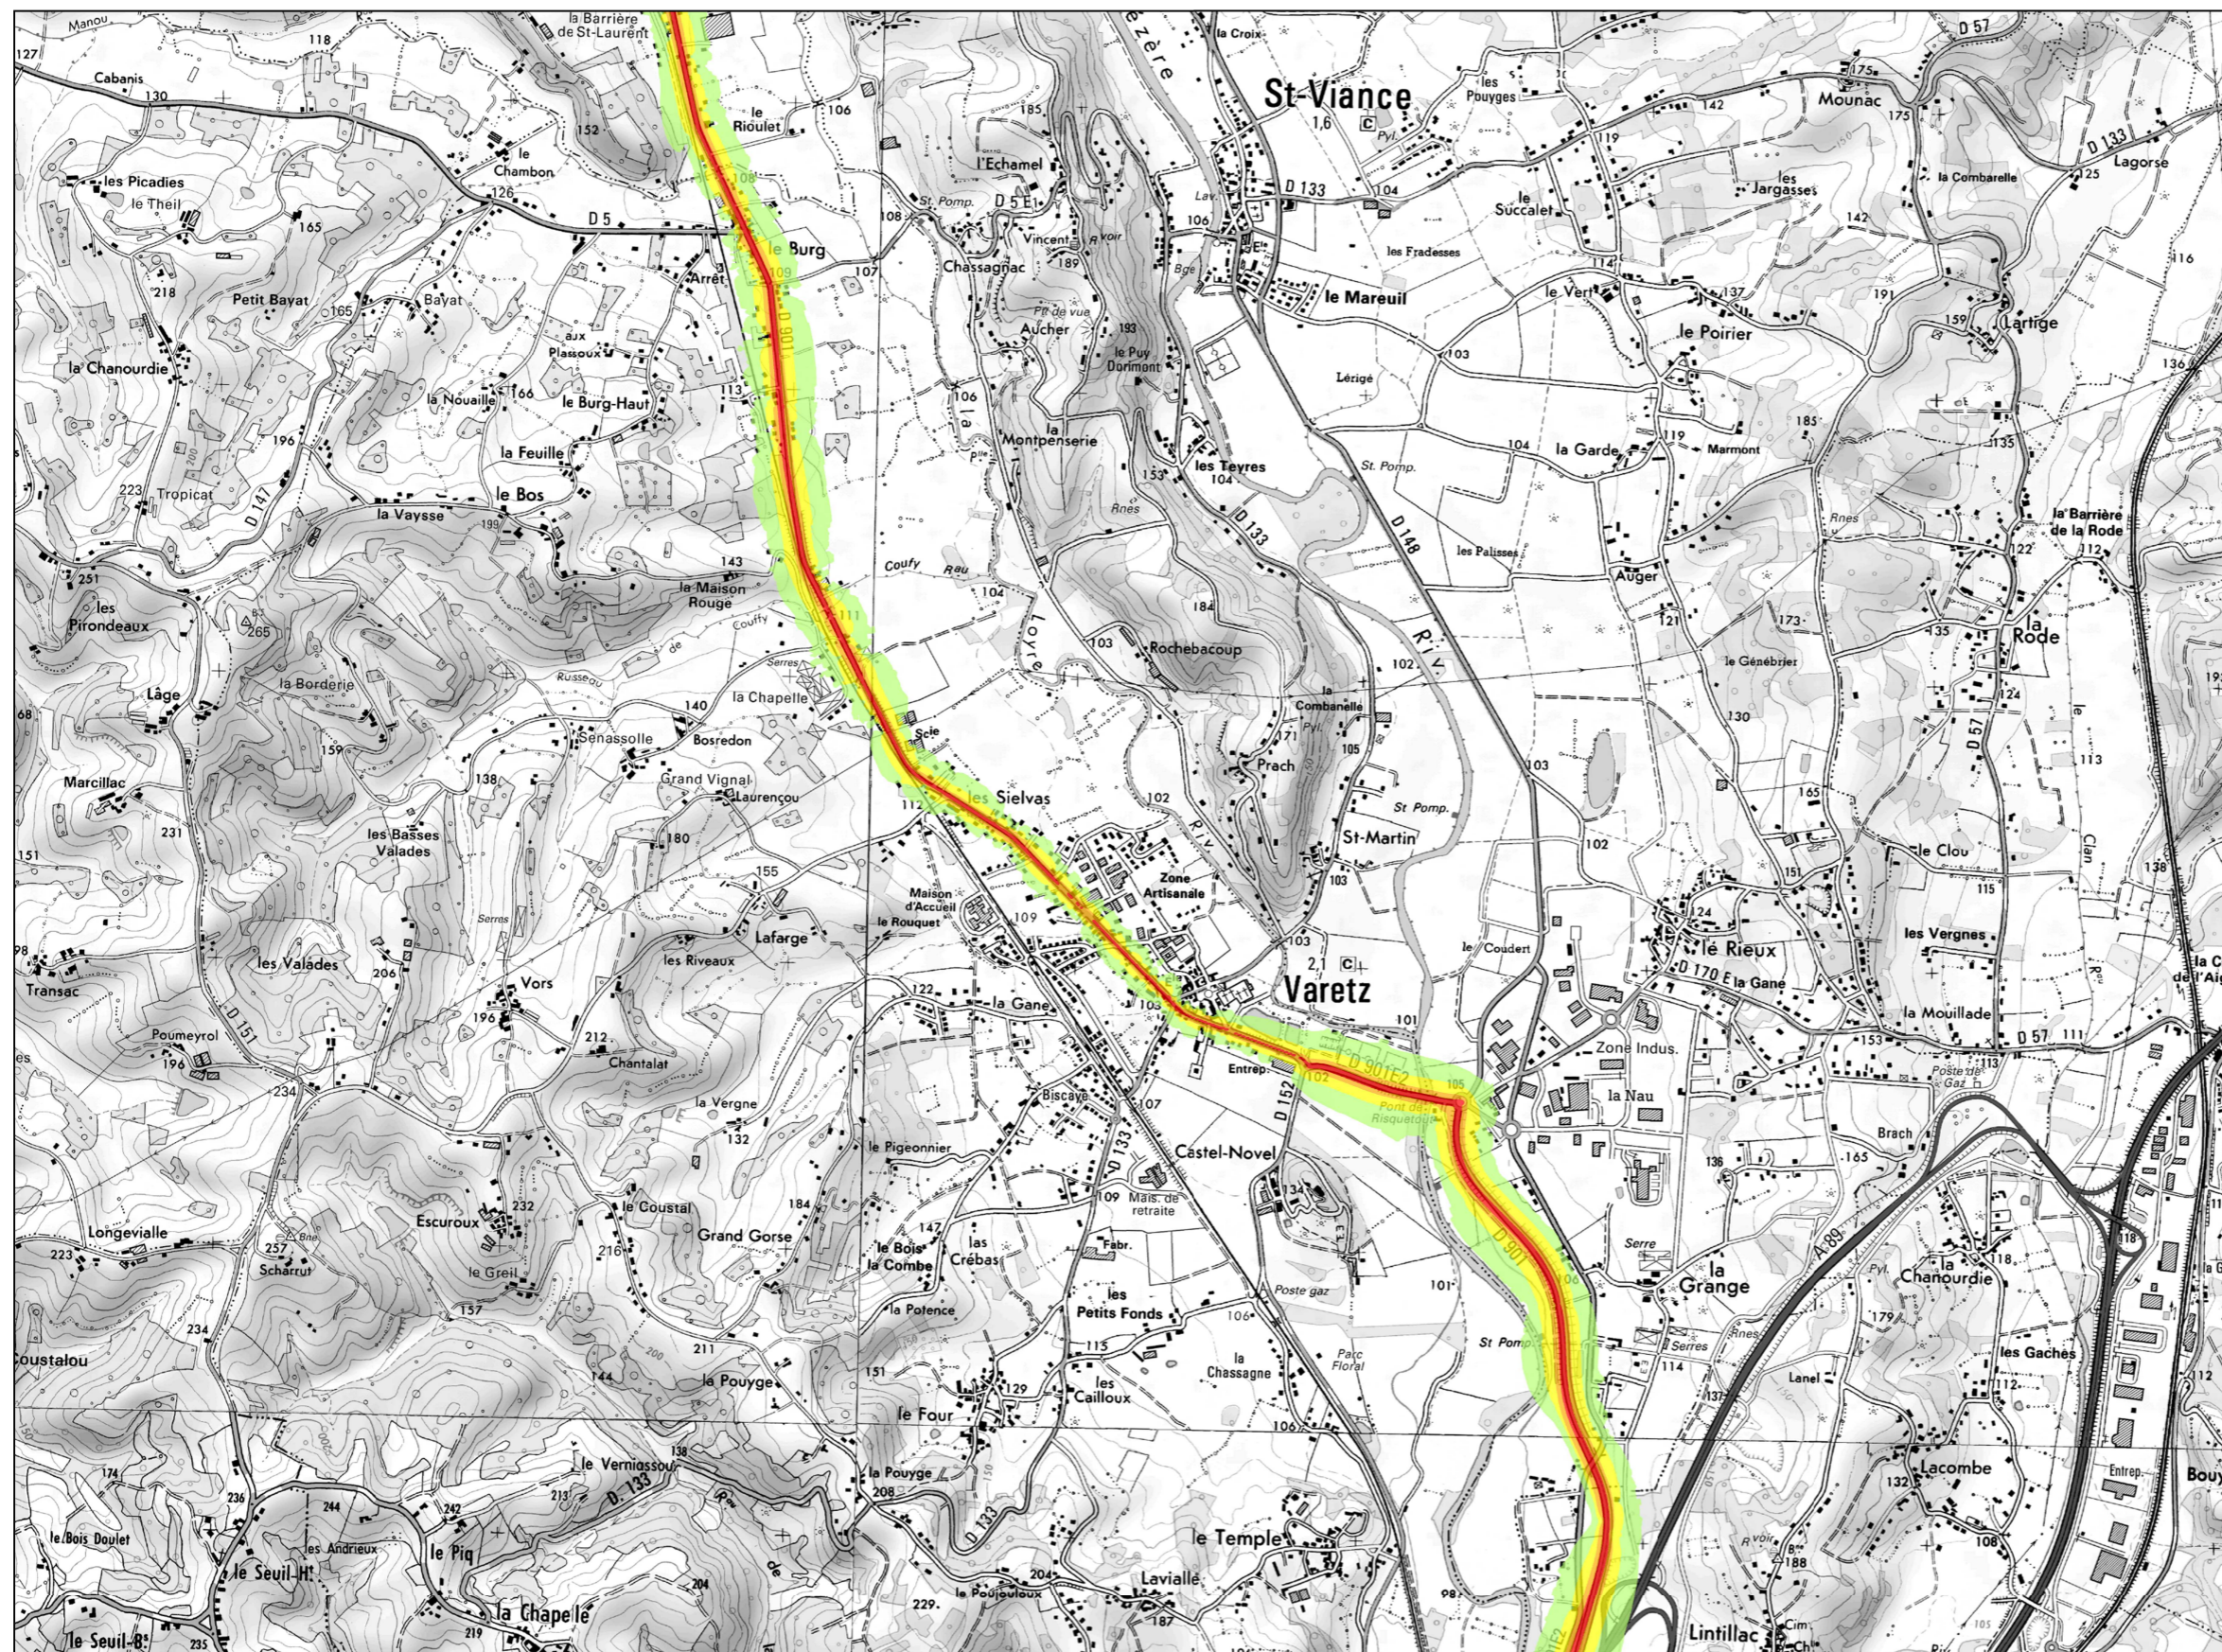

CARTE DES NIVEAUX D'EXPOSITION AU BRUIT Type A

Ln (Nuit)
22h - 6h

RD 901

Localisation de la planche

Légende

Niveau sonore en dB(A)	Couleur
50 - 55	
55 - 60	
60 - 65	
65 - 70	
> 70	

Echelle : 1/25 000

CARTE DES NIVEAUX D'EXPOSITION AU BRUIT Type A

Ln (Nuit)
22h - 6h

RD 901

Localisation de la planche

Légende

Niveau sonore en dB(A)	Couleur
50 - 55	
55 - 60	
60 - 65	
65 - 70	
> 70	

Echelle : 1/25 000