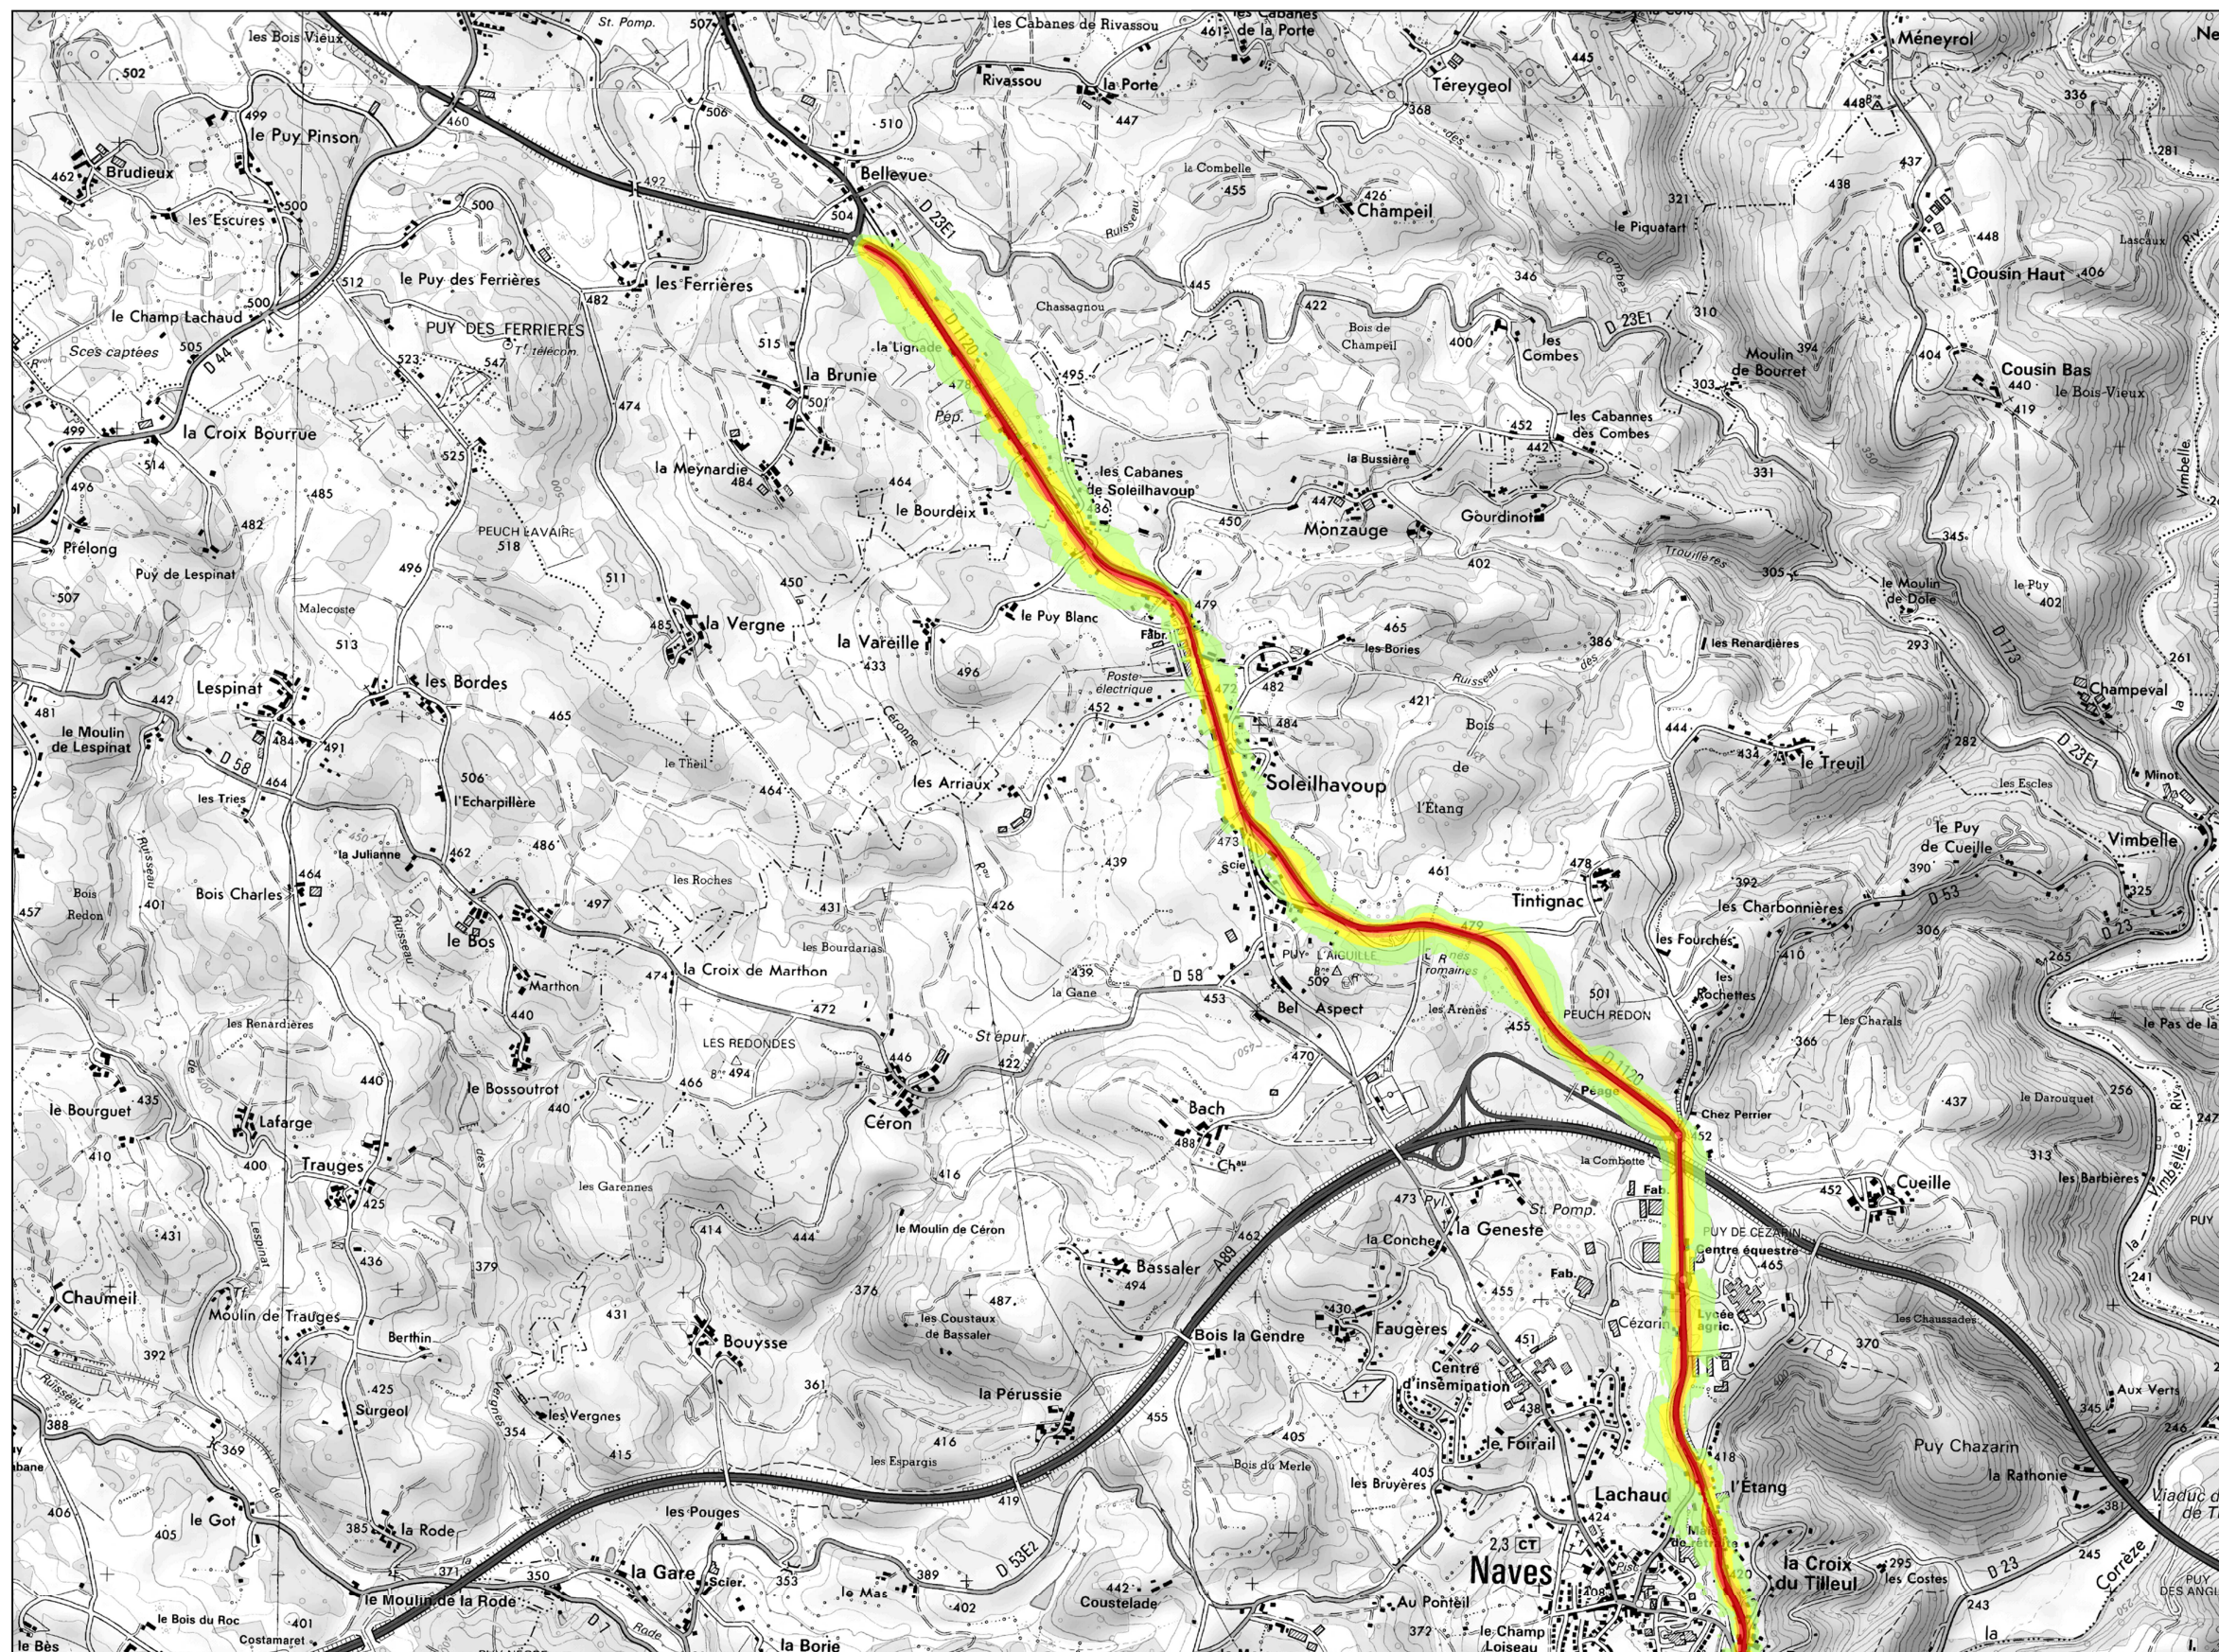

CARTE DES NIVEAUX D'EXPOSITION AU BRUIT Type A

Ln (Nuit)
22h - 6h

RD 1120

Localisation de la planche

Légende

Niveau sonore en dB(A)	Couleur
50 - 55	
55 - 60	
60 - 65	
65 - 70	
> 70	

Echelle : 1/25 000