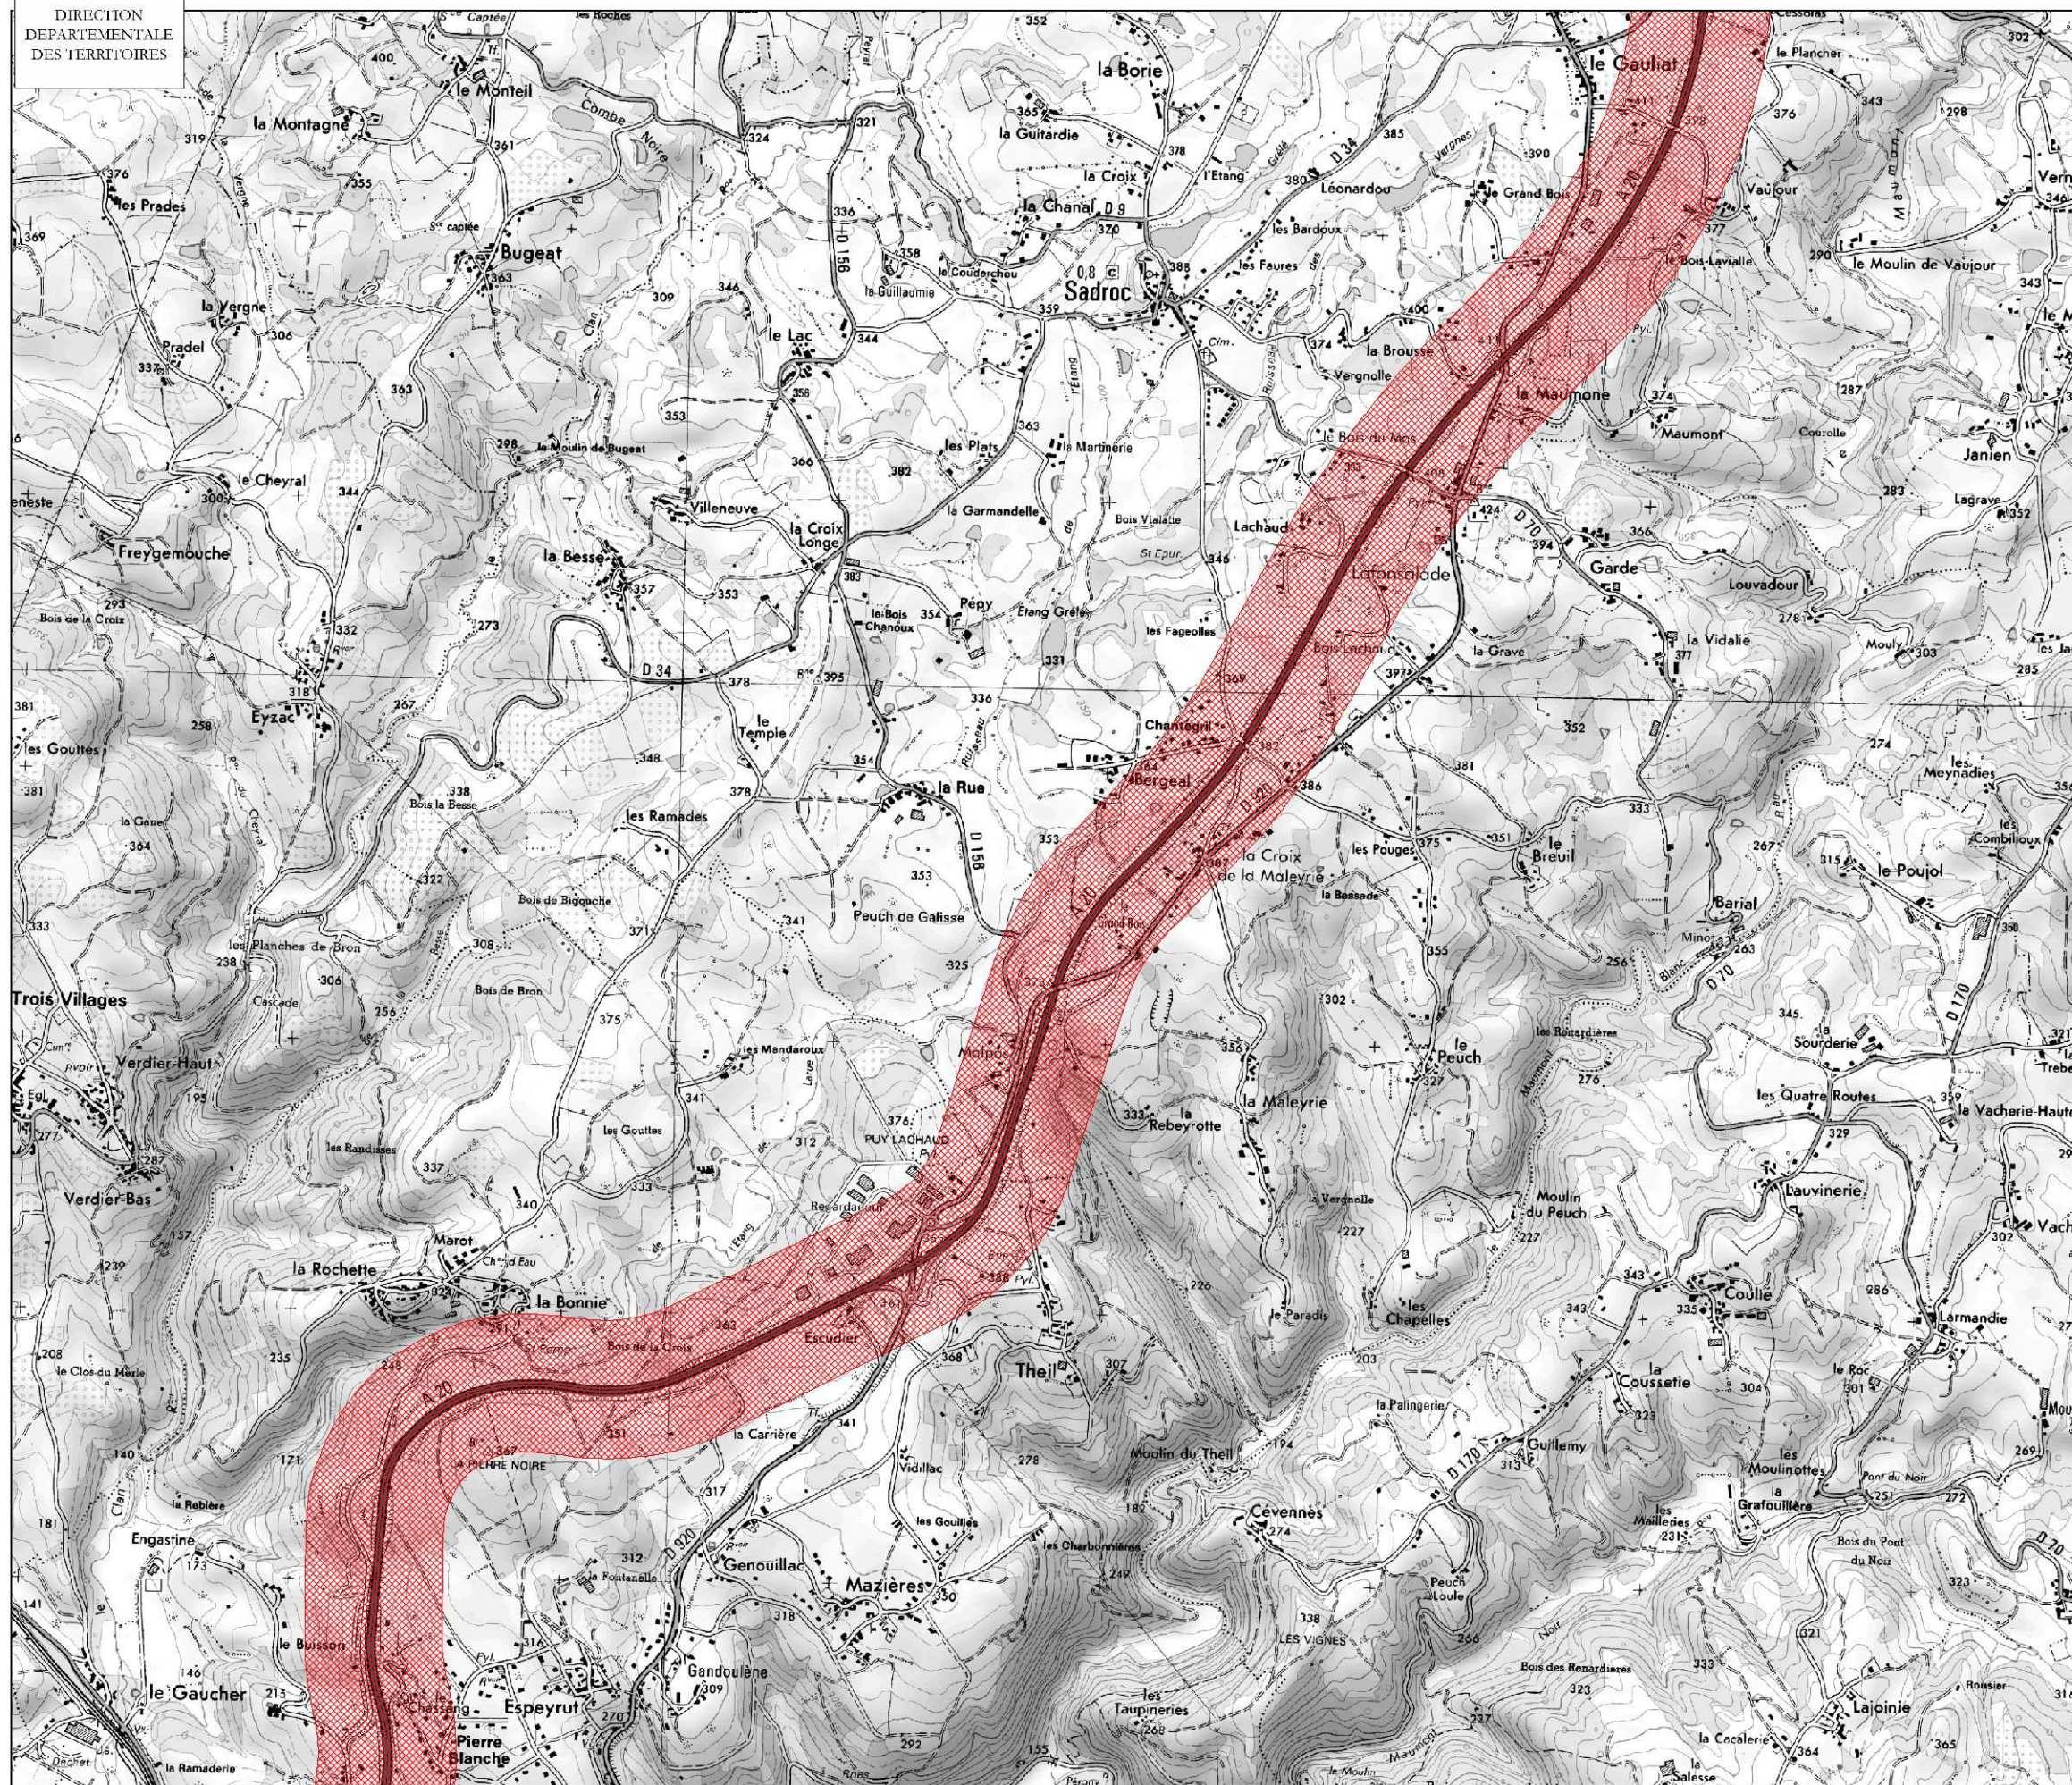

A 20

Légende

Niveau sonore en dB(A)	Couleur
55 - 60	
60 - 65	
65 - 70	
70 - 75	
> 75	

Echelle : 1/25 000

A 20

Légende

Niveau sonore en dB(A)	Couleur
50 - 55	
55 - 60	
60 - 65	
65 - 70	
> 70	

Echelle : 1/25 000

Carte de bruit stratégique

Réseau routier national non concédé (Trafic > à 3 millions de véhicules par an)

Type B

A 20

Légende

Secteur de bruit

Echelle : 1/25 000

Edition : Mars 2014
Réalisée par la DDT de la Corrèze
Copyright IGN

Source :  Cerema

A 20

Légende

Niveau sonore
en dB(A)

Couleur

> 68

Echelle : 1/25 000

Carte de bruit stratégique

Réseau routier national non concédé (Trafic > à 3 millions de véhicules par an) Type C

Ln (Nuit) 22h - 6h

A 20

Légende

Niveau sonore
en dB(A)

Couleur

> 62

Echelle : 1/25 000