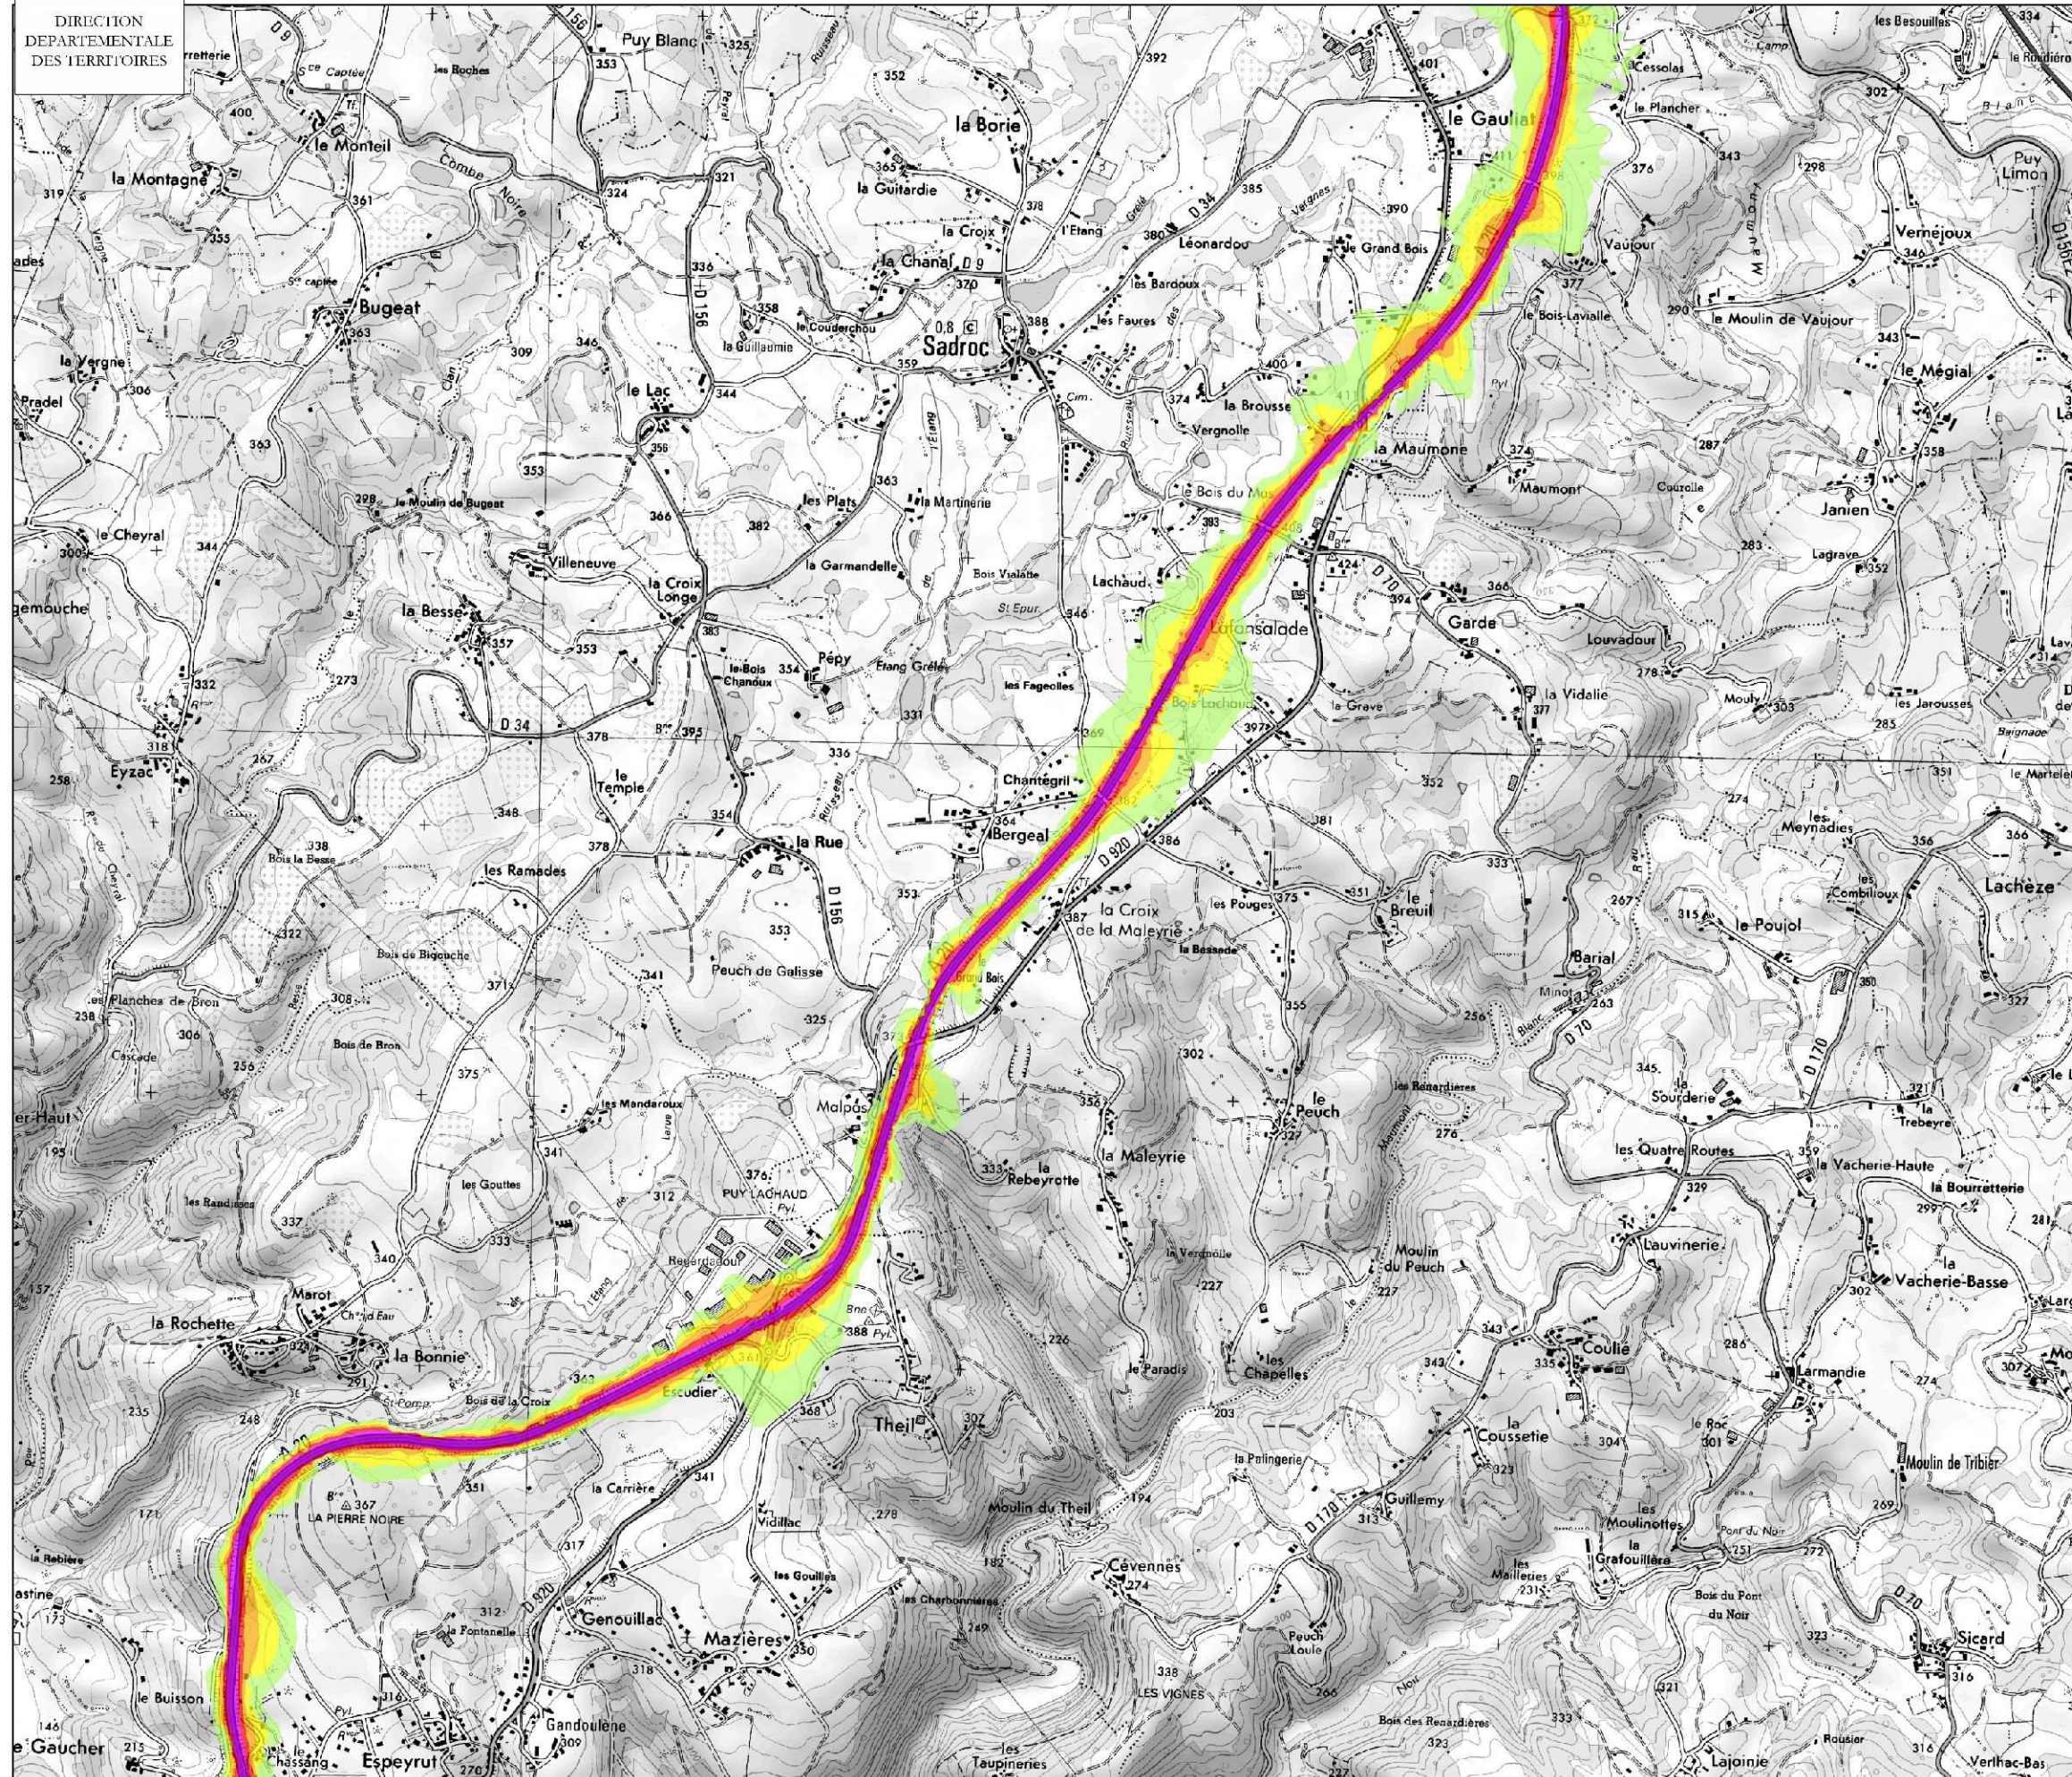

A 20

Légende

Niveau sonore en dB(A)	Couleur
55 - 60	
60 - 65	
65 - 70	
70 - 75	
> 75	

Echelle : 1/25 000

A 20

Légende

Niveau sonore en dB(A)	Couleur
50 - 55	
55 - 60	
60 - 65	
65 - 70	
> 70	

Echelle : 1/25 000

Carte de bruit stratégique

Réseau routier national non concédé (Trafic > à 3 millions de véhicules par an)

Type B

A 20

Légende

Secteur de bruit

Echelle : 1/25 000

Edition : Mars 2014
Réalisée par la DDT de la Corrèze
Copyright IGN

Source :  Cerema

A 20

Légende

Niveau sonore
en dB(A)

Couleur

> 68

Echelle : 1/25 000

Carte de bruit stratégique

Réseau routier national non concédé (Trafic > à 3 millions de véhicules par an) Type C

Ln (Nuit) 22h - 6h

A 20

Légende

Niveau sonore
en dB(A)

Couleur

> 62

Echelle : 1/25 000