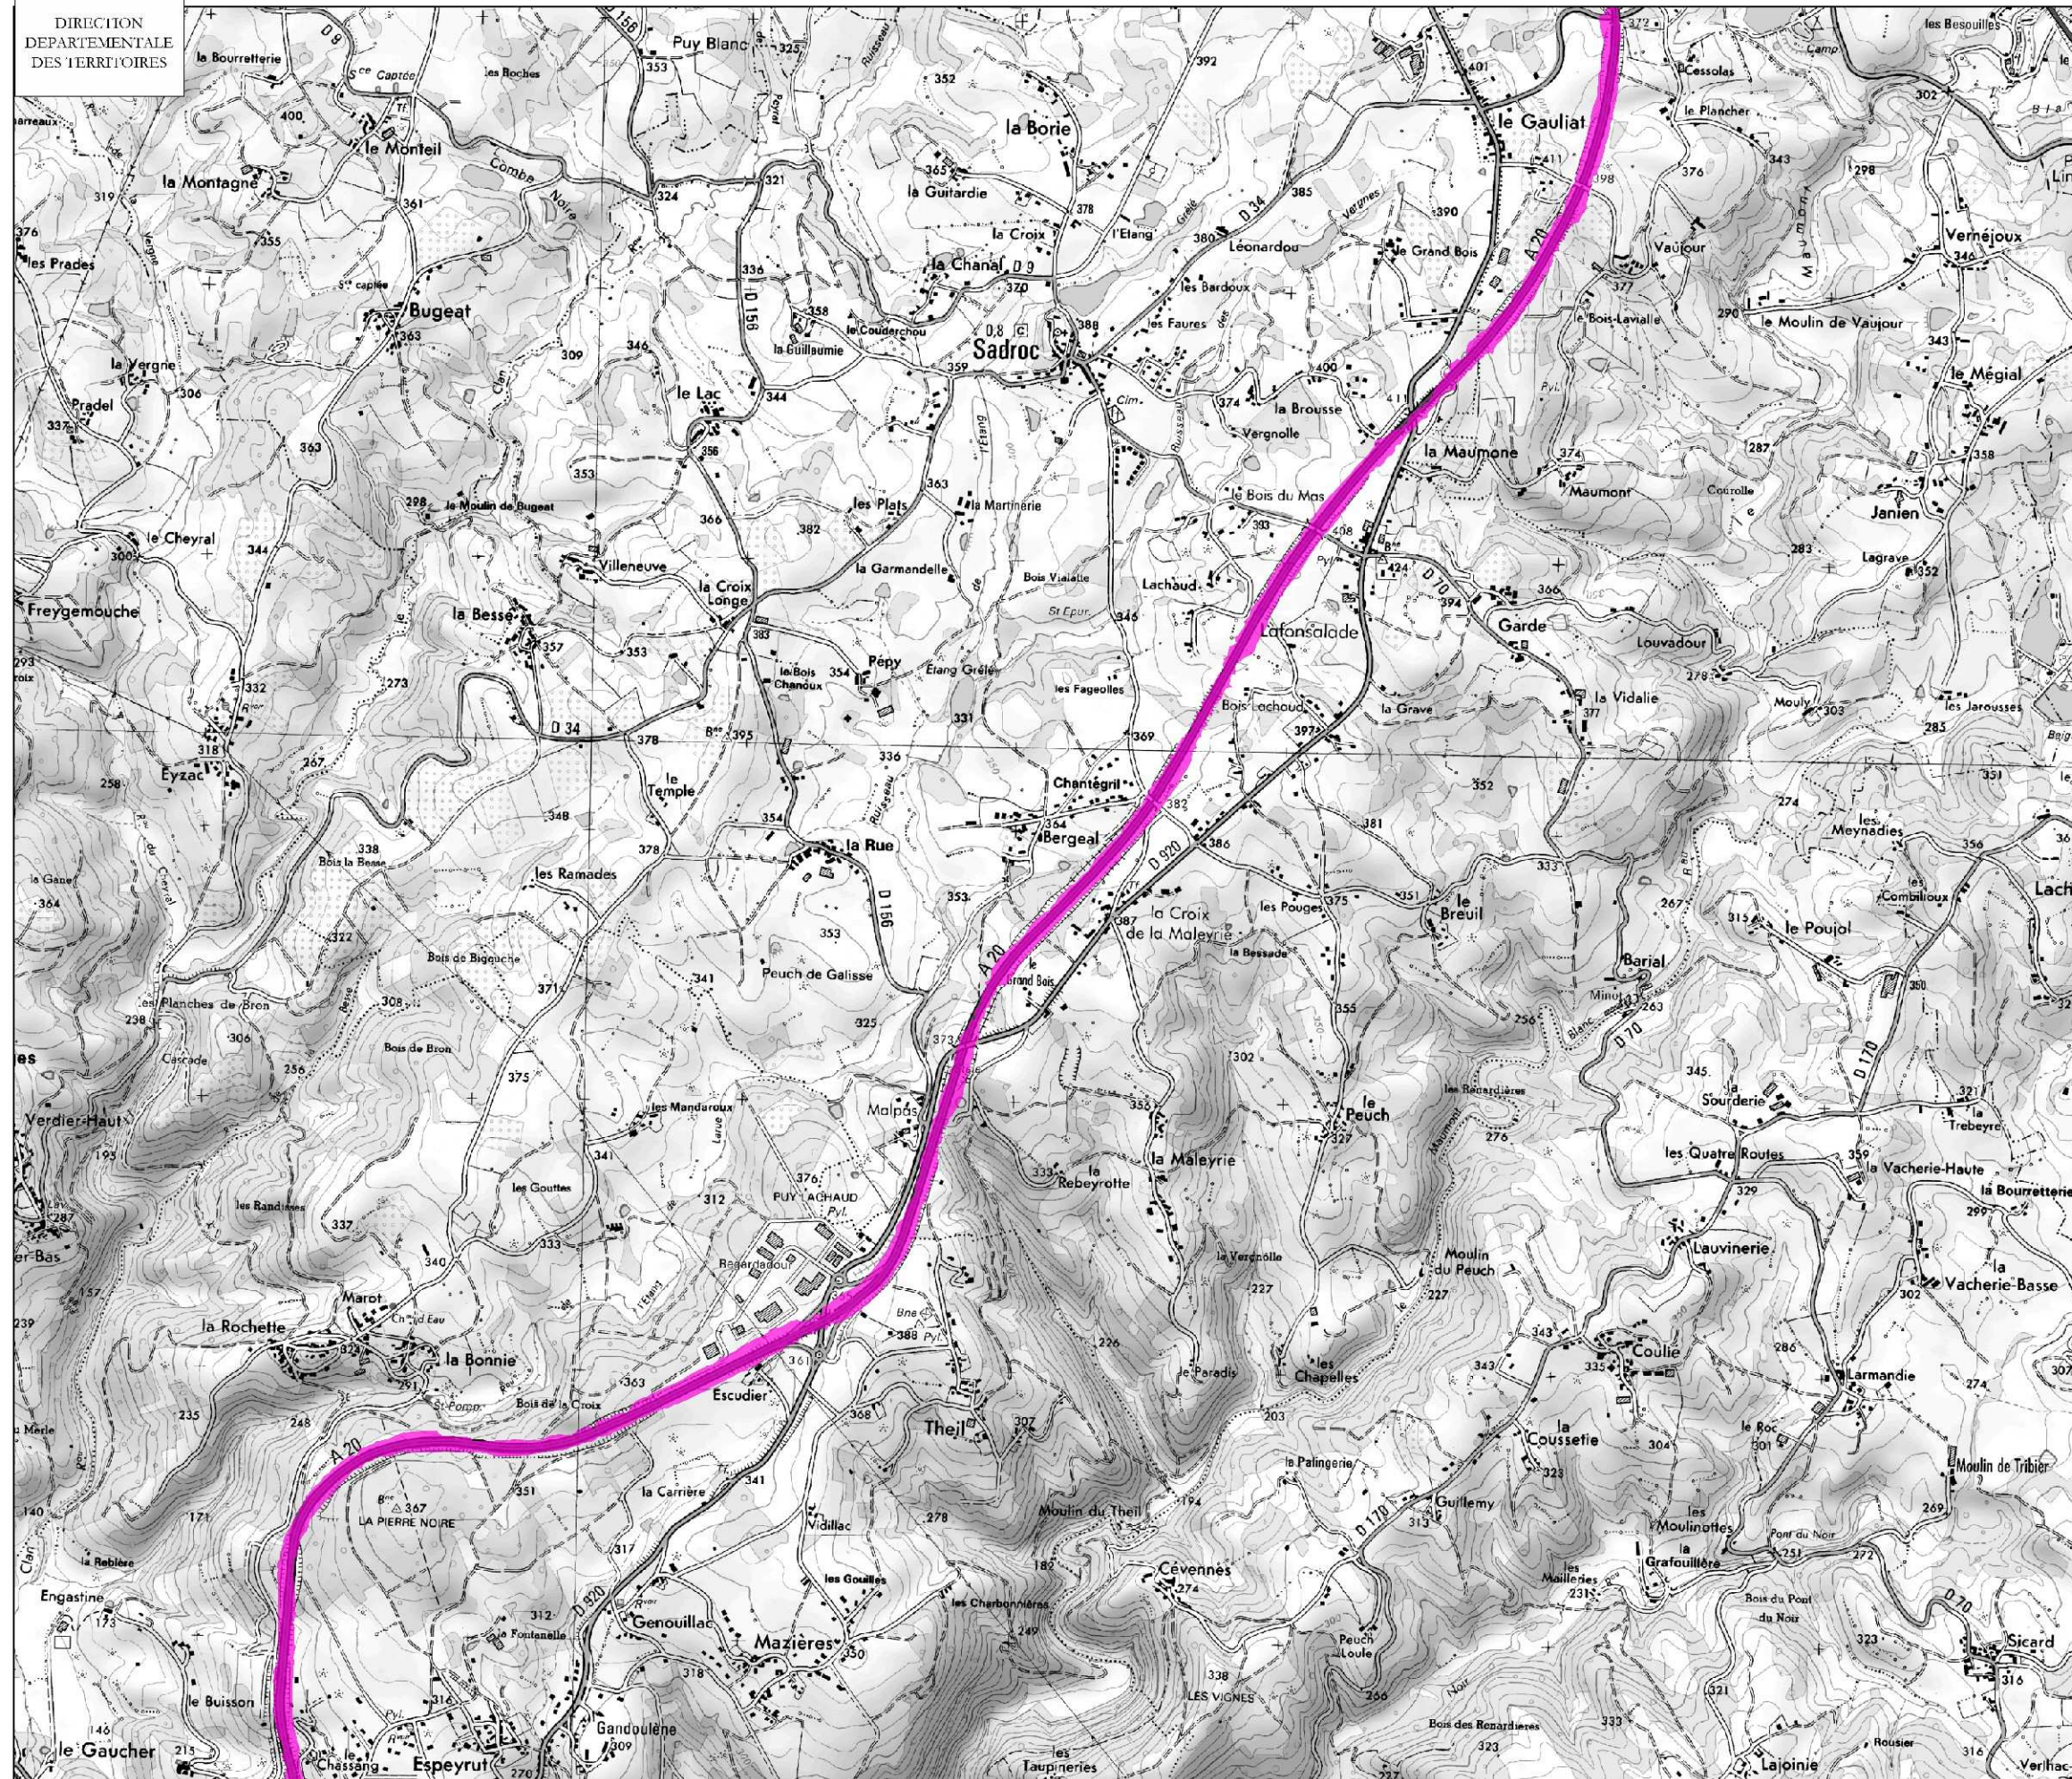

Source :  Cerema

A 20

Légende

Niveau sonore
en dB(A)

Couleur

> 68

Echelle : 1/25 000

Carte de bruit stratégique

Réseau routier national non concédé (Trafic > à 3 millions de véhicules par an) Type C

Ln (Nuit) 22h - 6h

A 20

Légende

Niveau sonore
en dB(A)

Couleur

> 62

Echelle : 1/25 000