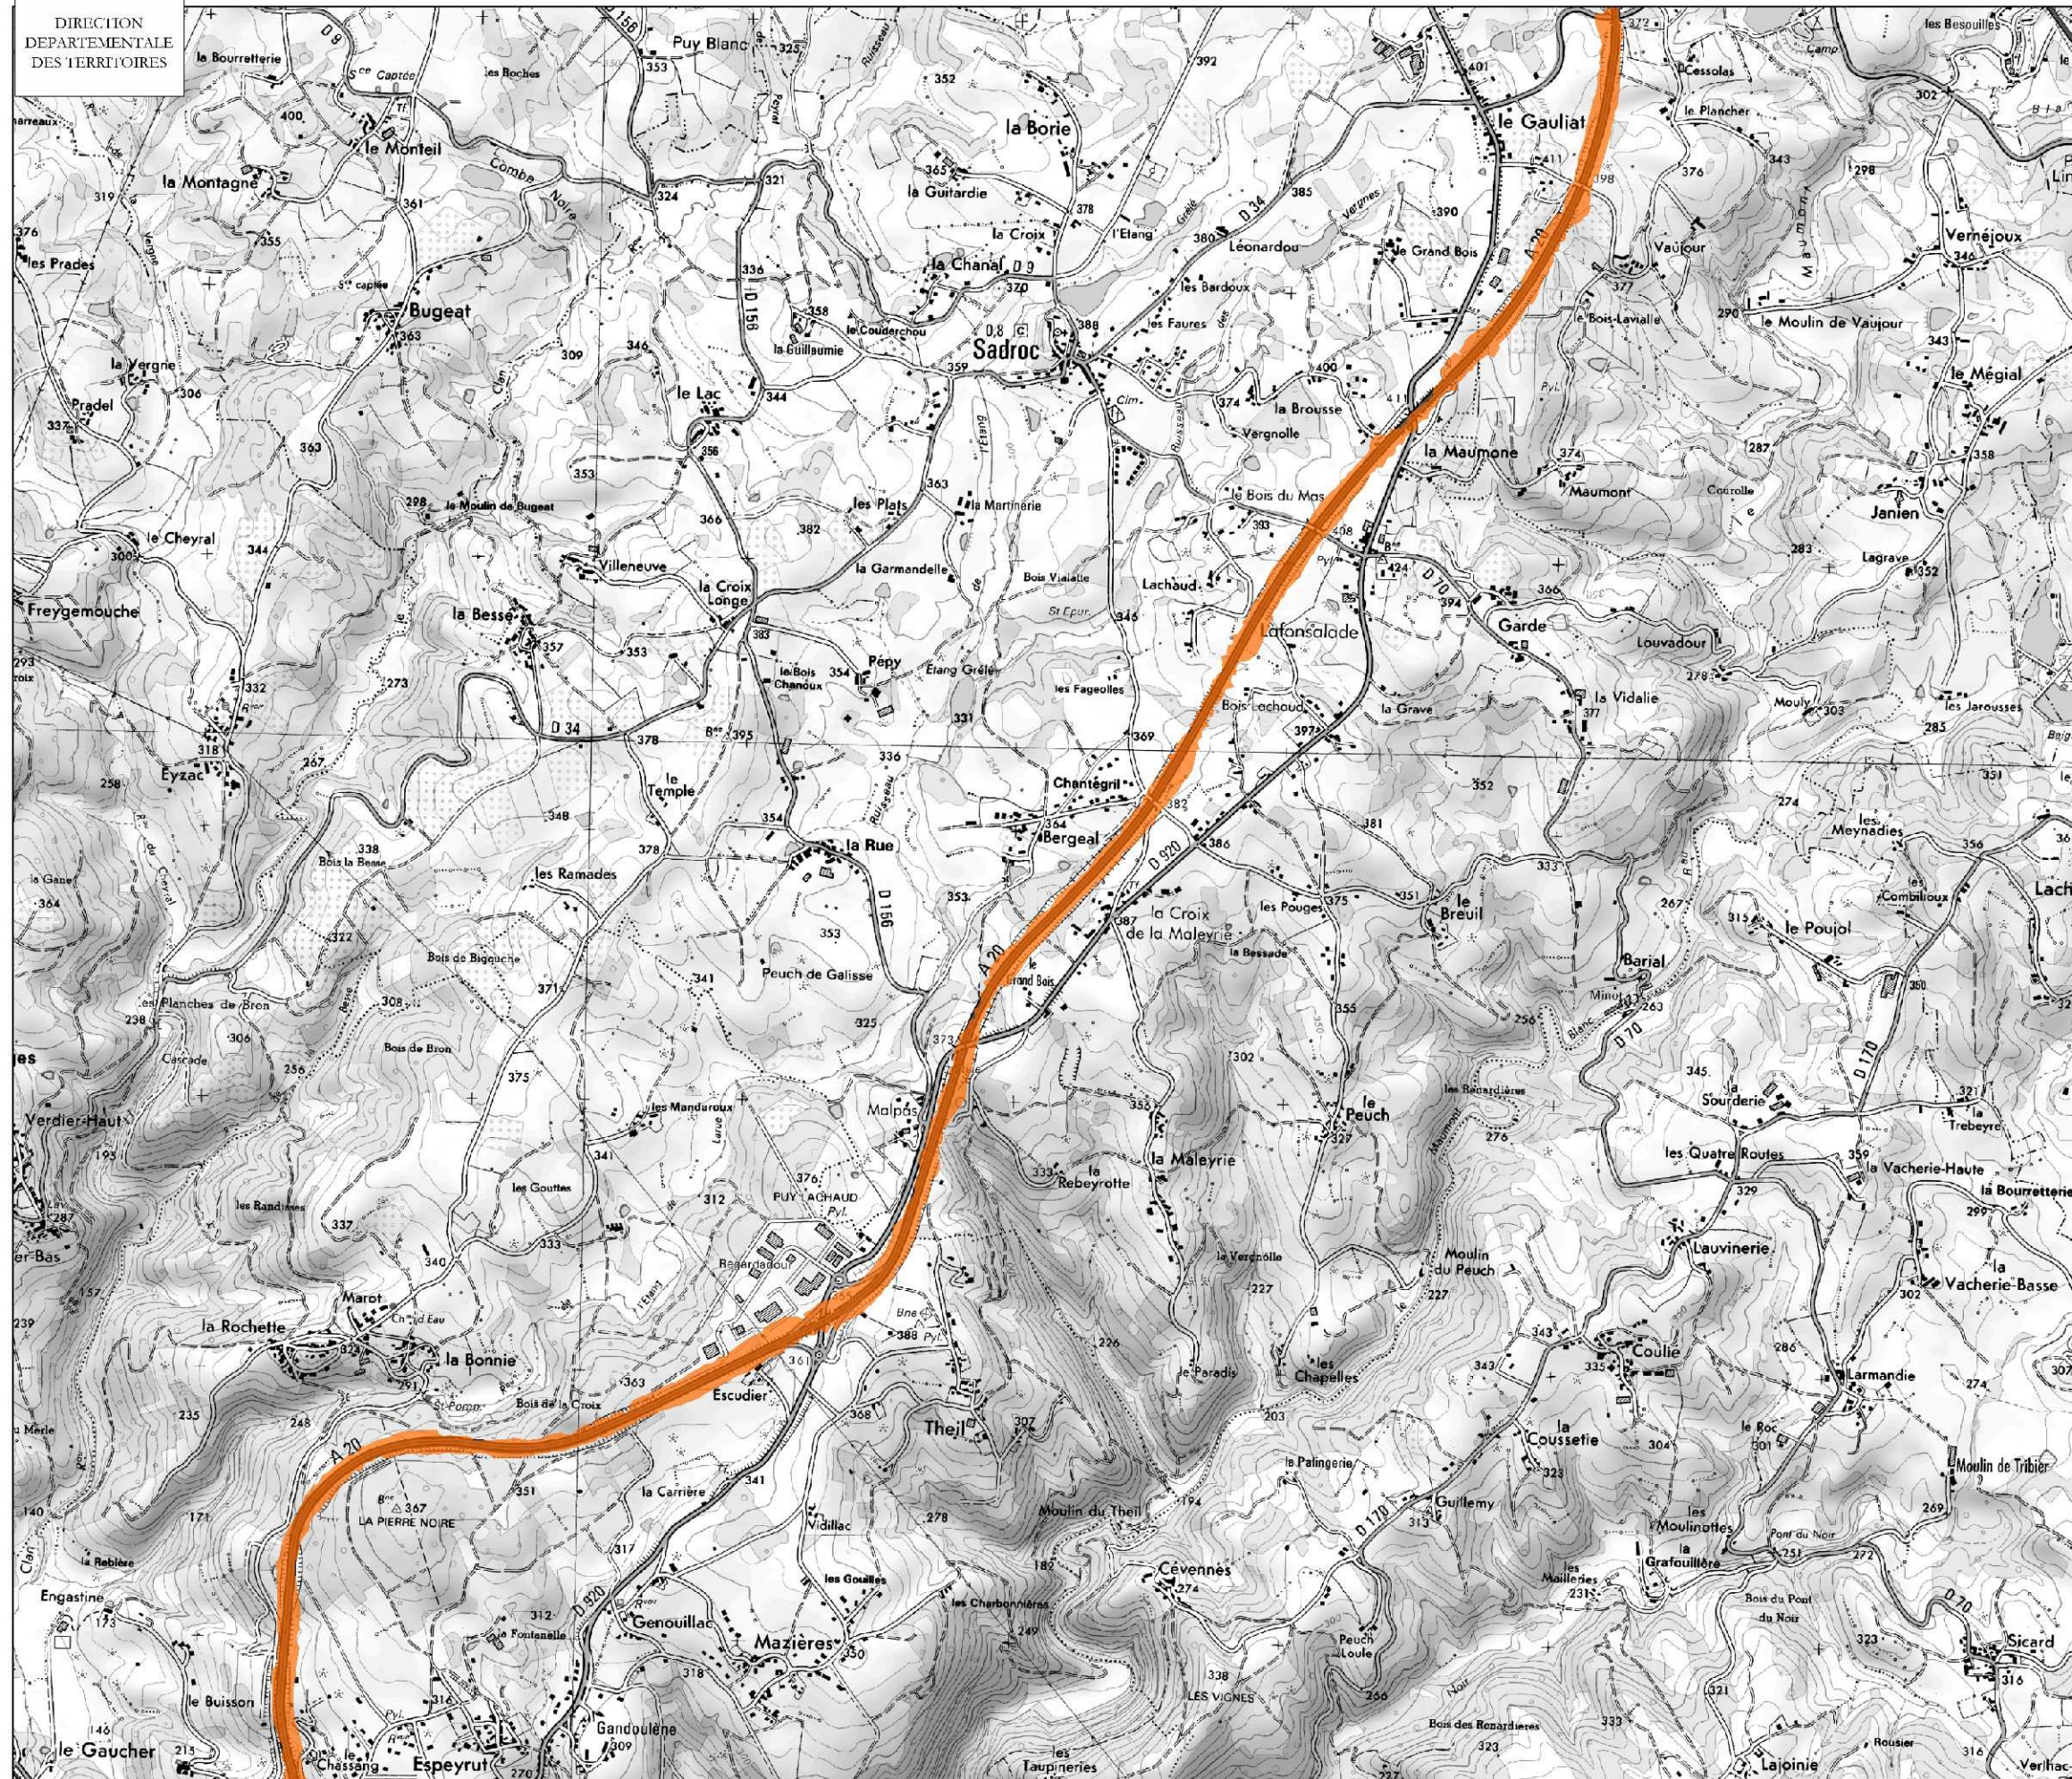

Source :  Cerema

A 20

Légende

Niveau sonore
en dB(A)

Couleur

> 68

Echelle : 1/25 000

Carte de bruit stratégique

Réseau routier national non concédé (Trafic > à 3 millions de véhicules par an) Type C

Ln (Nuit) 22h - 6h

A 20

Légende

Niveau sonore
en dB(A)

Couleur

> 62

Echelle : 1/25 000