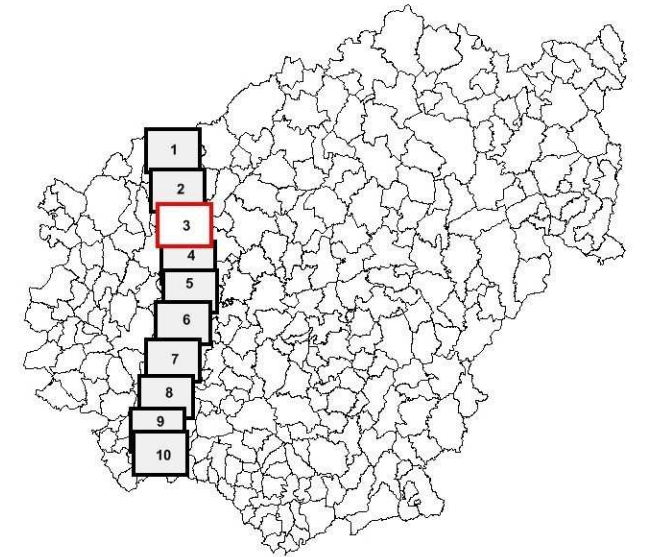

A 20

Légende

Niveau sonore en dB(A)	Couleur
55 - 60	Yellow
60 - 65	Orange
65 - 70	Red
70 - 75	Purple
> 75	Dark Purple

Echelle : 1/25 000

Légende

Niveau sonore en dB(A)	Couleur
50 - 55	
55 - 60	
60 - 65	
65 - 70	
> 70	