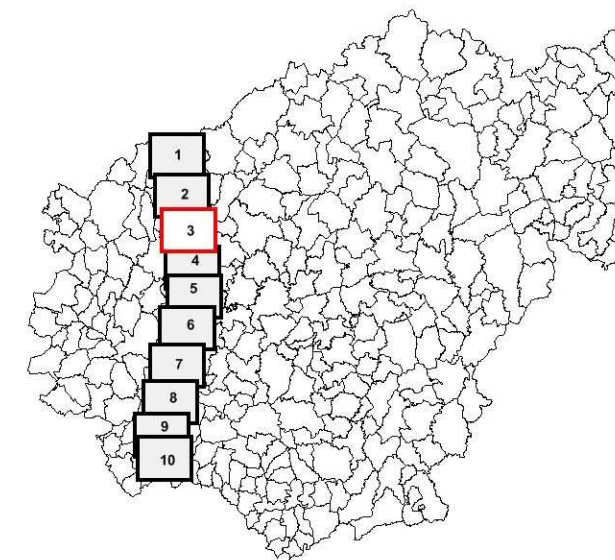

Carte de bruit stratégique

Réseau routier national non concédé (Trafic > à 3 millions de véhicules par an)

Type C

Ln (Nuit) 22h - 6h

A 20

Légende

Niveau sonore
en dB(A)

Couleur