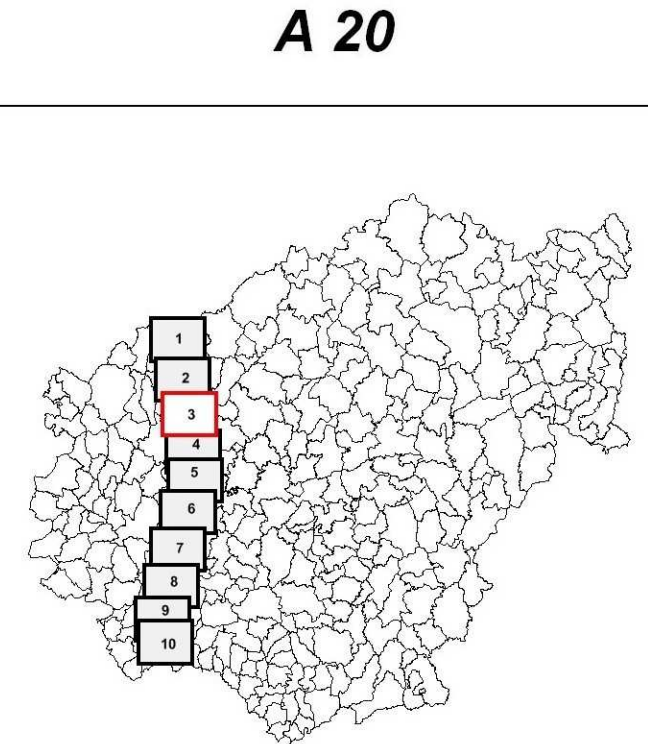

A 20

Légende

Niveau sonore en dB(A)	Couleur
55 - 60	Yellow
60 - 65	Orange
65 - 70	Red
70 - 75	Purple
> 75	Dark Purple

Echelle : 1/25 000

Légende

Niveau sonore en dB(A)	Couleur
50 - 55	
55 - 60	
60 - 65	
65 - 70	
> 70	

Echelle : 1/25 000

Carte de bruit stratégique

Réseau routier national non concédé (Trafic > à 3 millions de véhicules par an)

Type B

A 20

Légende

Secteur de bruit

Echelle : 1/25 000

Carte de bruit stratégique

Réseau routier national non concédé (Trafic > à 3 millions de véhicules par an)

Type C

Ln (Nuit) 22h - 6h

A 20

Légende

Niveau sonore
en dB(A)

Couleur