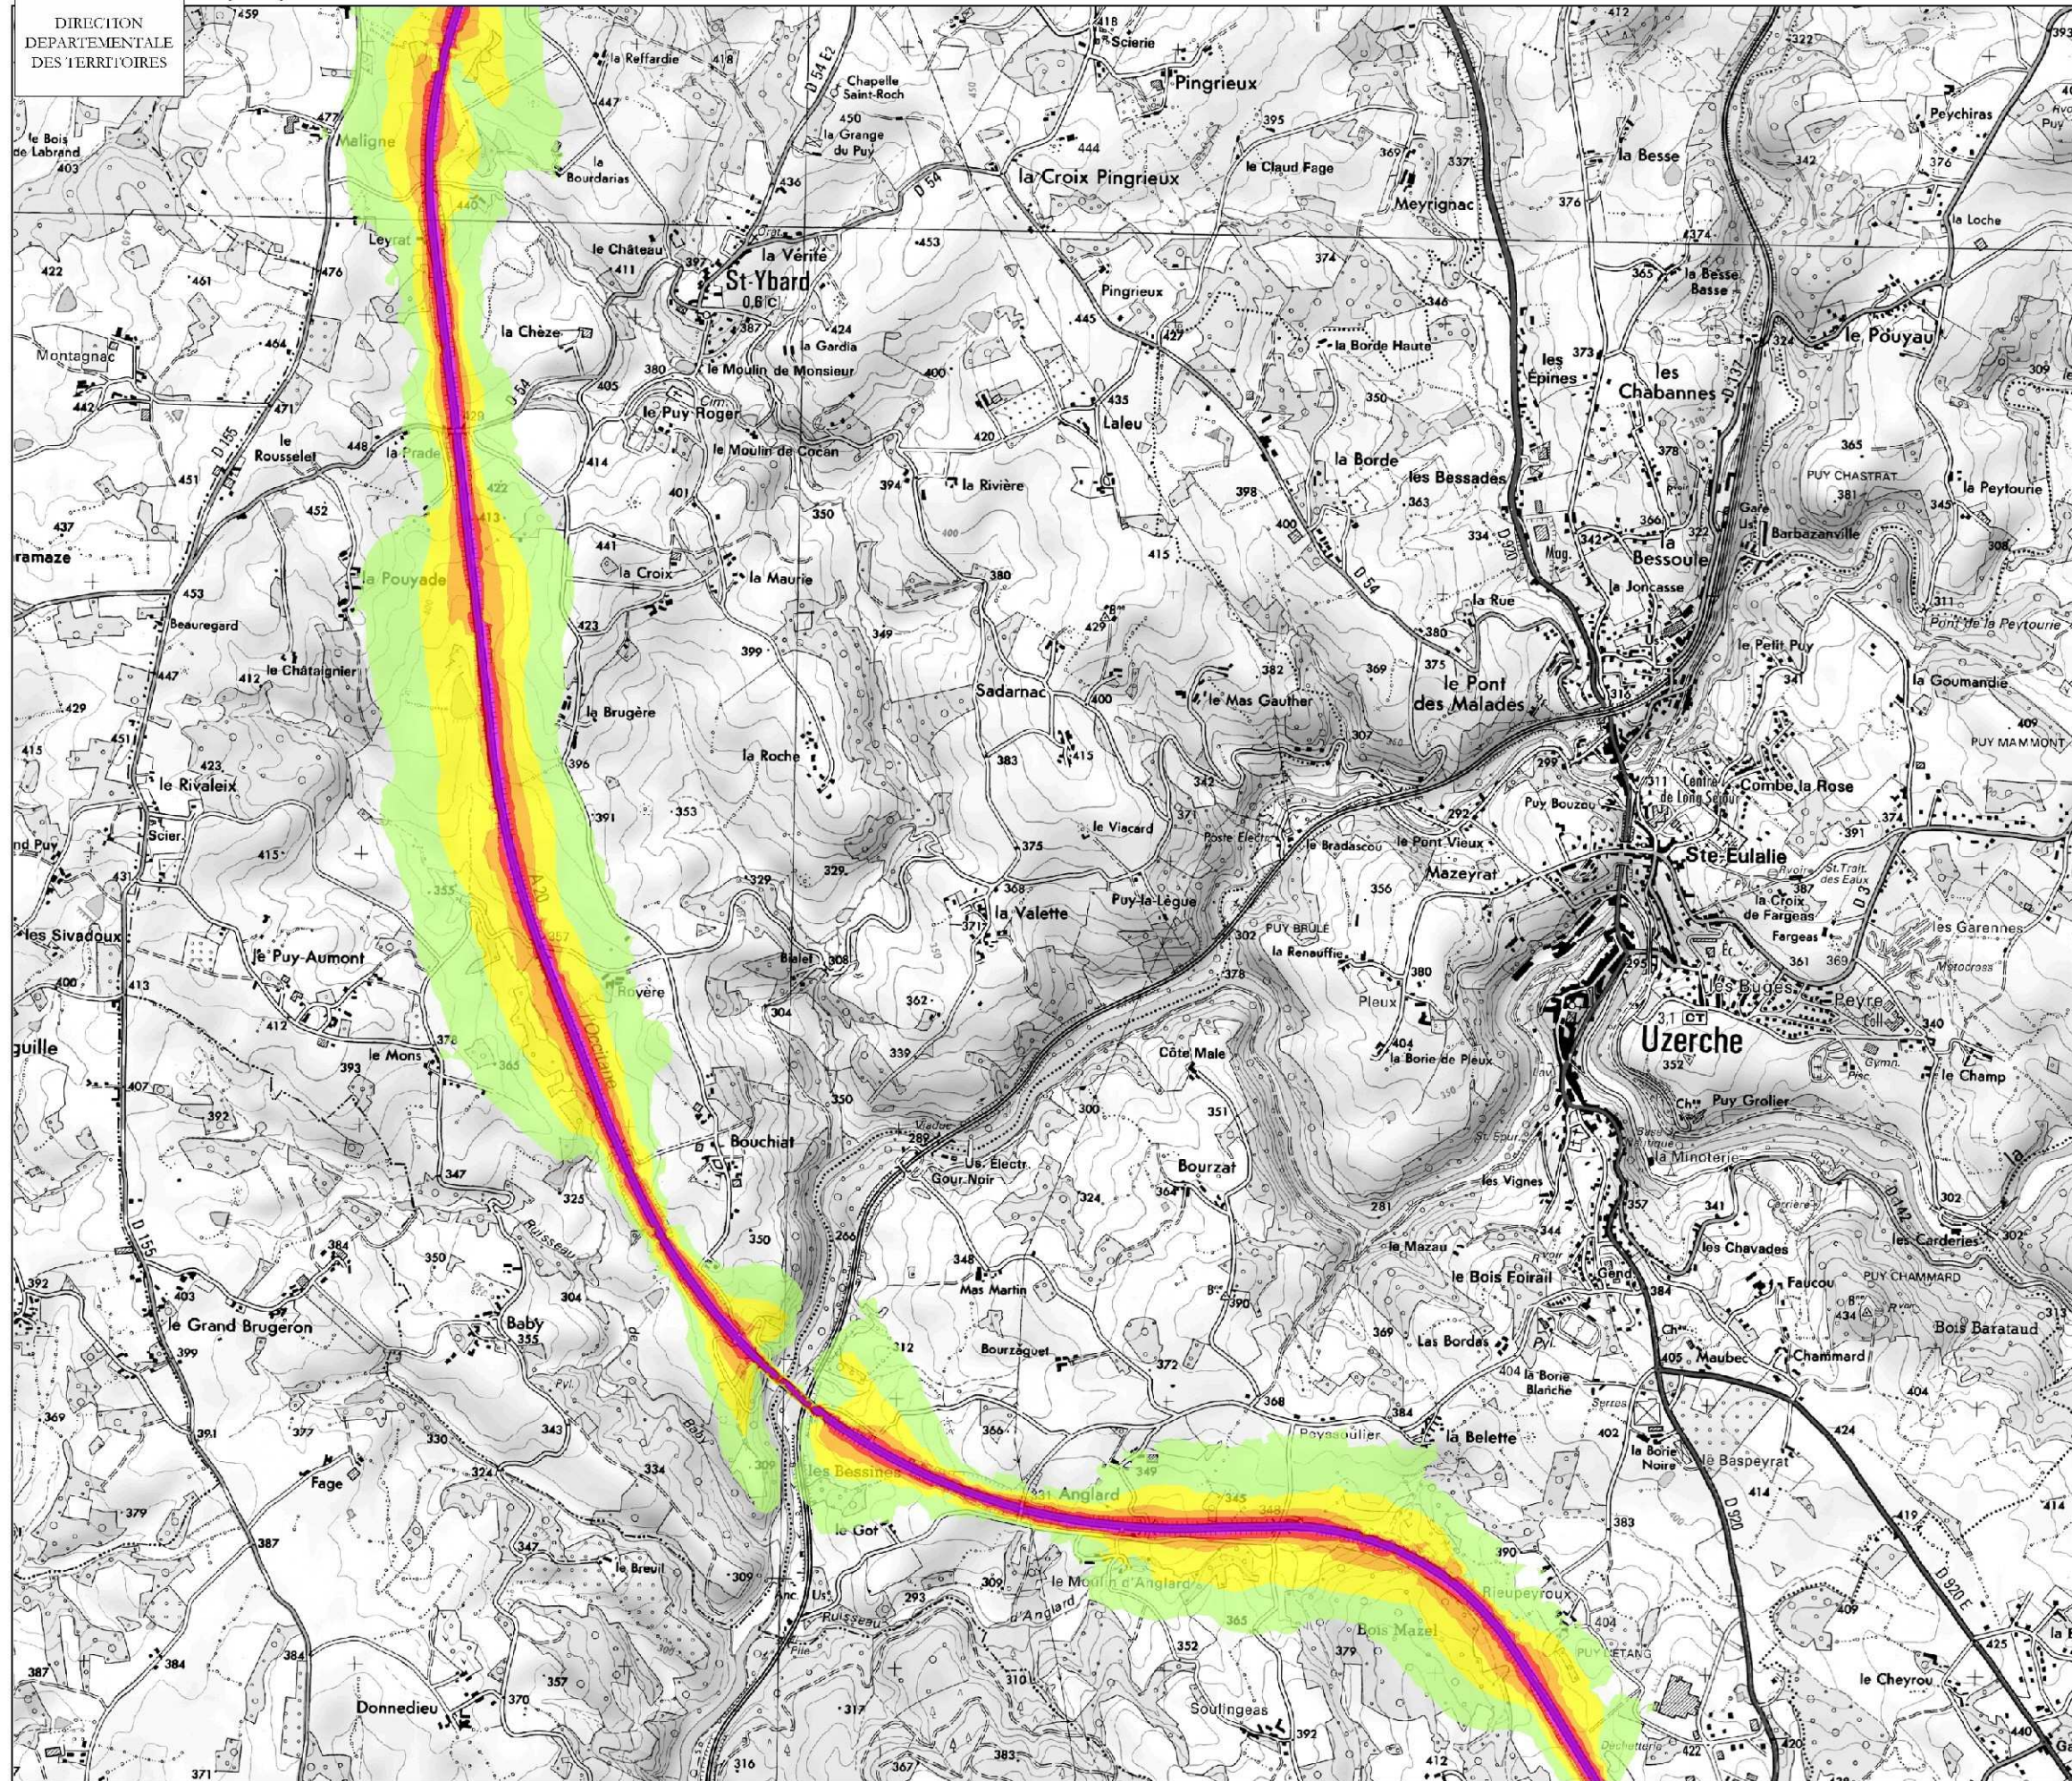

A 20

Légende

Niveau sonore en dB(A)	Couleur
55 - 60	Yellow
60 - 65	Orange
65 - 70	Red
70 - 75	Purple
> 75	Dark Purple

Echelle : 1/25 000

Légende

Niveau sonore en dB(A)	Couleur
50 - 55	
55 - 60	
60 - 65	
65 - 70	
> 70	

Echelle : 1/25 000

Carte de bruit stratégique

Réseau routier national non concédé (Trafic > à 3 millions de véhicules par an)

Type B

A 20

Légende

Secteur de bruit

Echelle : 1/25 000

Edition : Mars 2014
Réalisée par la DDT de la Corrèze
Copyright IGN

Source : Cerema

Carte de bruit stratégique

Réseau routier national non concédé (Trafic > à 3 millions de véhicules par an) Type C

Lden (Jour/Soir/Nuit)

Carte de bruit stratégique

Réseau routier national non concédé (Trafic > à 3 millions de véhicules par an)

Type C

Ln (Nuit) 22h - 6h

A 20

Légende

Niveau sonore
en dB(A)

Couleur