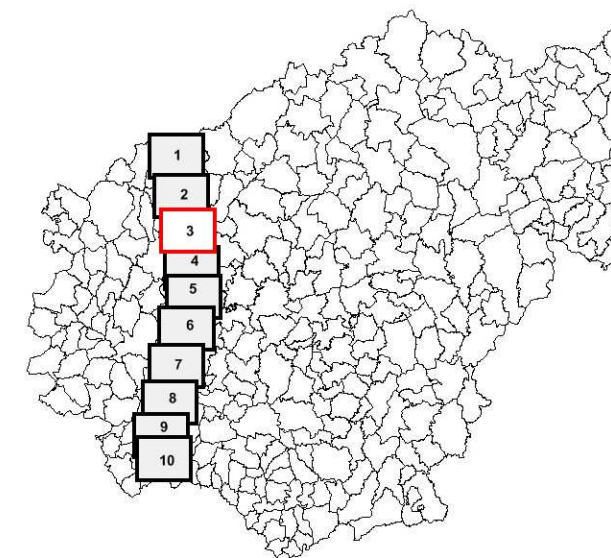

Carte de bruit stratégique

Réseau routier national non concédé (Trafic > à 3 millions de véhicules par an) Type C

Lden (Jour/Soir/Nuit)

A 20

Légende

Niveau sonore
en dB(A)

Couleur

> 68

Echelle : 1/25 000

Edition : Mars 2014
Réalisée par la DDT de la Corrèze
Copyright IGN

Source : Cerema