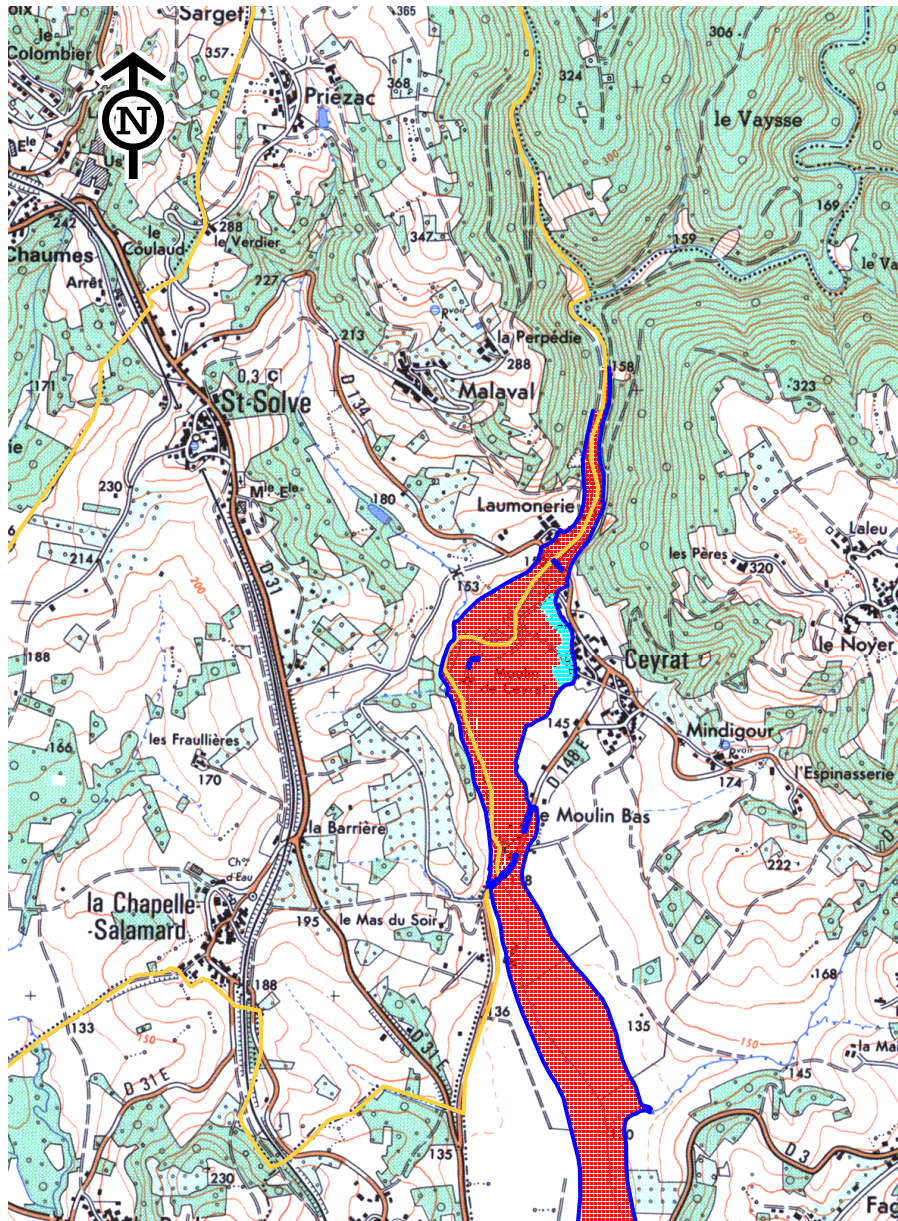

Commune de SAINT-SOLVE  
PPR Inondation  
Echelle : 1/25000

LEGENDE

-  Zone bleue
-  Zone bleue foncée
-  Zone rouge
-  Limite de la zone inondable
-  Limite de commune

Sources :  
DDE/SAHE  
Bureau Environnement  
IGN/BD CARTO/SCAN25