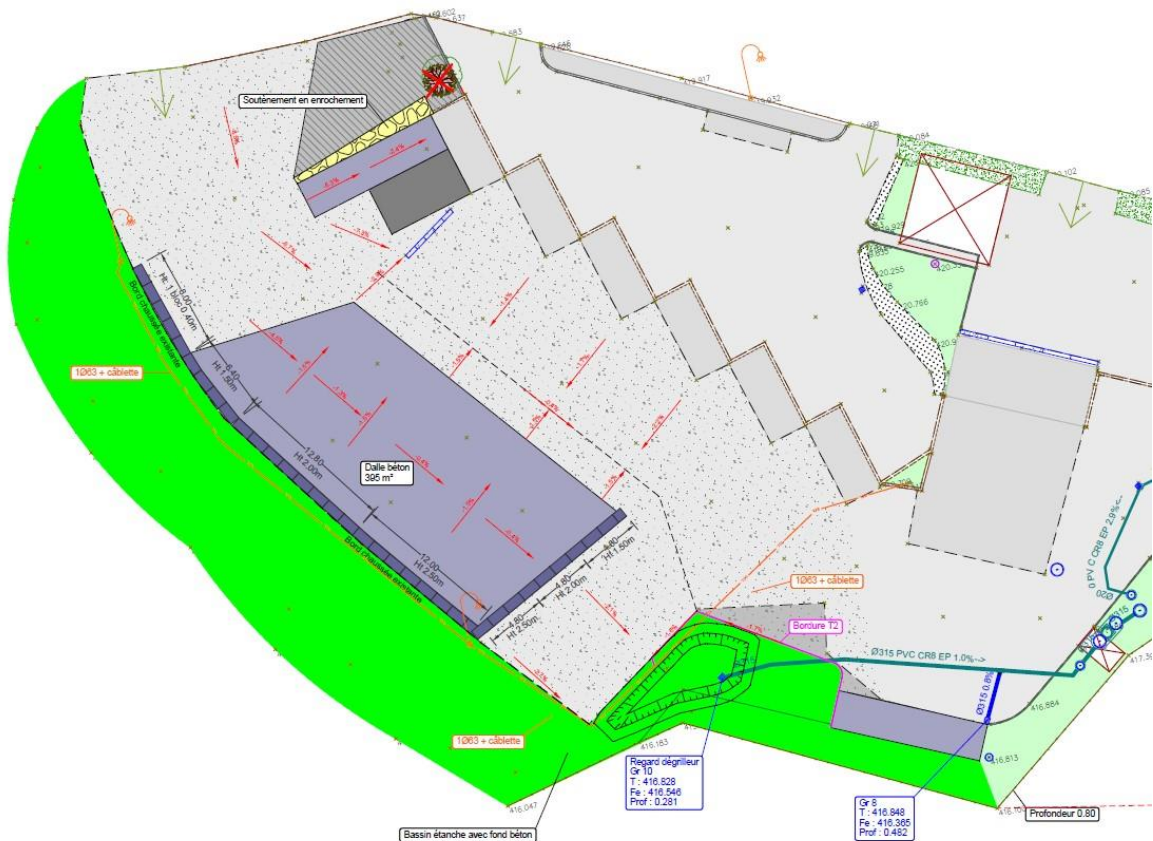

SIRTOM DE LA REGION DE BRIVE

CS 11019 Avenue du 4 juillet 1776

19315 BRIVE

Tel : 05.55.17.65.10

DOSSIER ICPE

PJ2 – Plan 1/2 500

Emplacement de l'installation et
de ses abords (distance > 100m)

Réhabilitation complète de la Déchetterie d'UZERCHE sur le Territoire du SIRTOM de la Région de Brive

1 : 2500