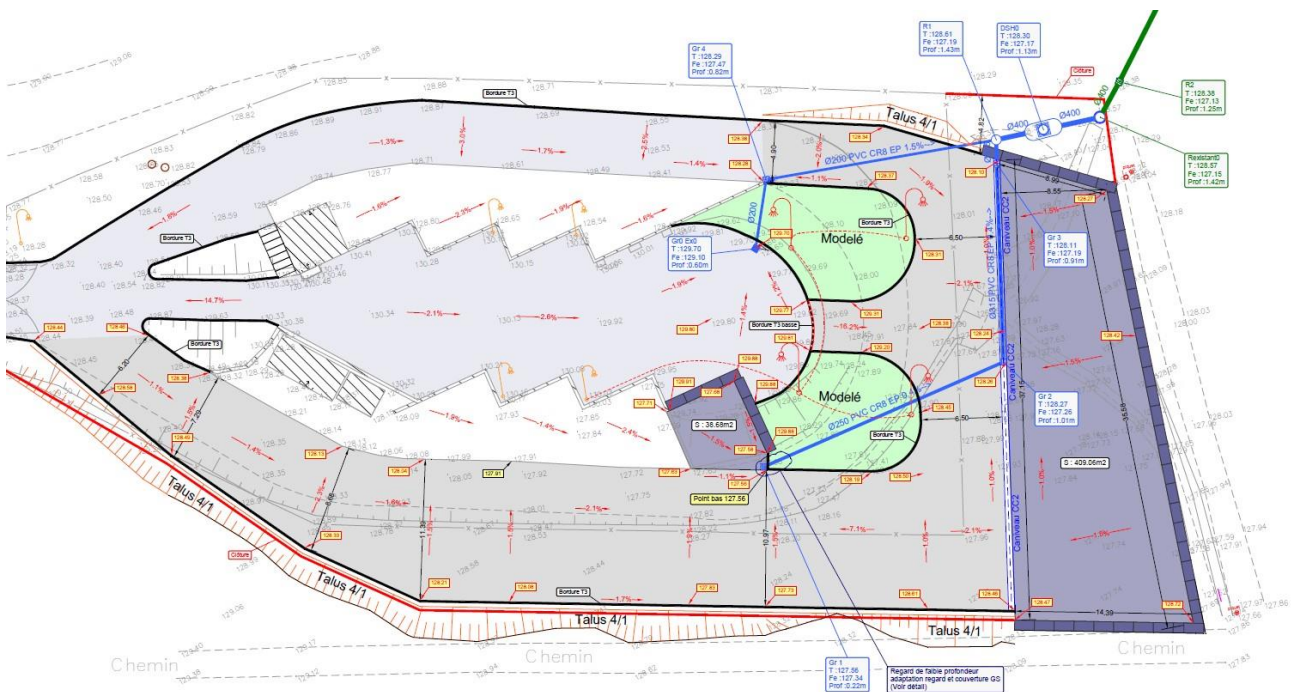

SIRTOM DE LA REGION DE BRIVE

CS 11019 Avenue du 4 juillet 1776

19315 BRIVE

Tel : 05.55.17.65.10

DOSSIER ICPE

PJ1 – Carte 1/25 000

Emplacement de l'installation
projetée

Réhabilitation complète de la Déchèterie d'ALLASSAC / DONZENAC sur le Territoire du SIRTOM de la Région de Brive

Légende

Donzenac

Allasac

Déchèterie d'ALLASSAC/DONZENAC

1 / 25 000

Google Earth