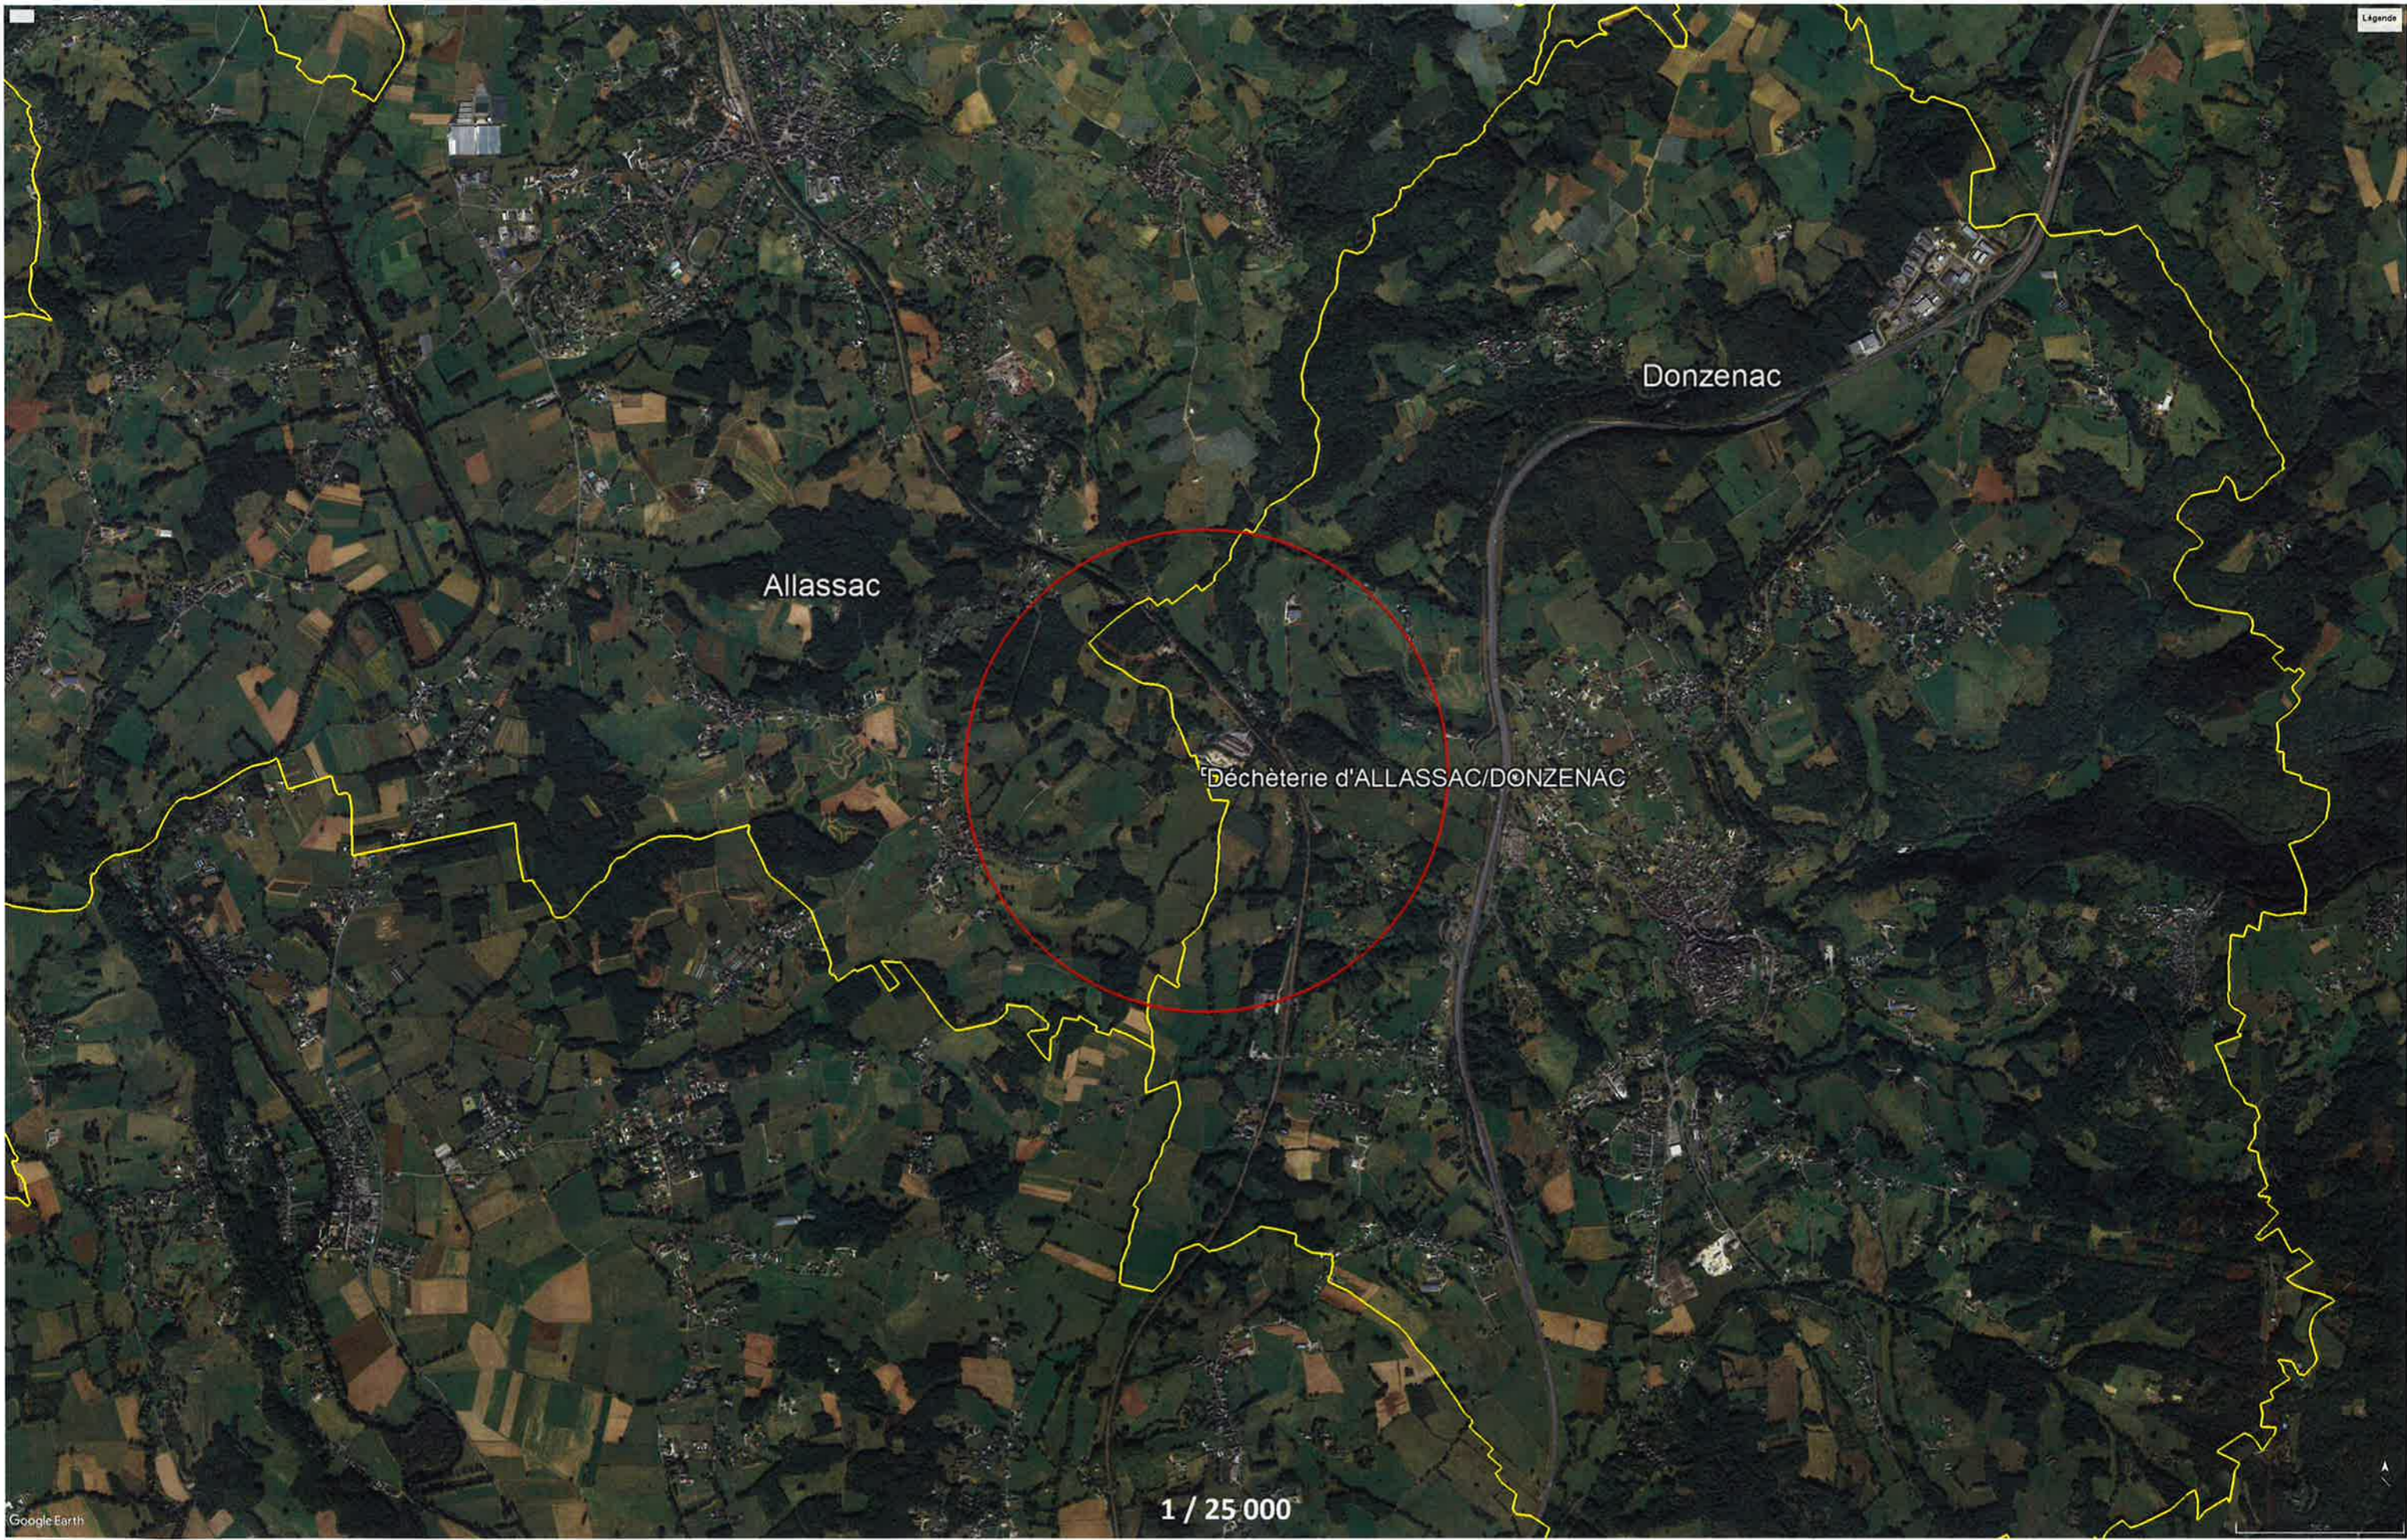

SIRTOM DE LA REGION DE BRIVE

CS 11019 Avenue du 4 juillet 1776

19315 BRIVE

Tel : 05.55.17.65.10

DOSSIER ICPE

PJ1 – Carte 1/25 000

Emplacement de l'installation
projetée

Réhabilitation complète de la Déchèterie d'ALLASSAC / DONZENAC sur le Territoire du SIRTOM de la Région de Brive

Légende

Donzenac

Allasac

Déchèterie d'ALLASSAC/DONZENAC

1 / 25 000

Google Earth