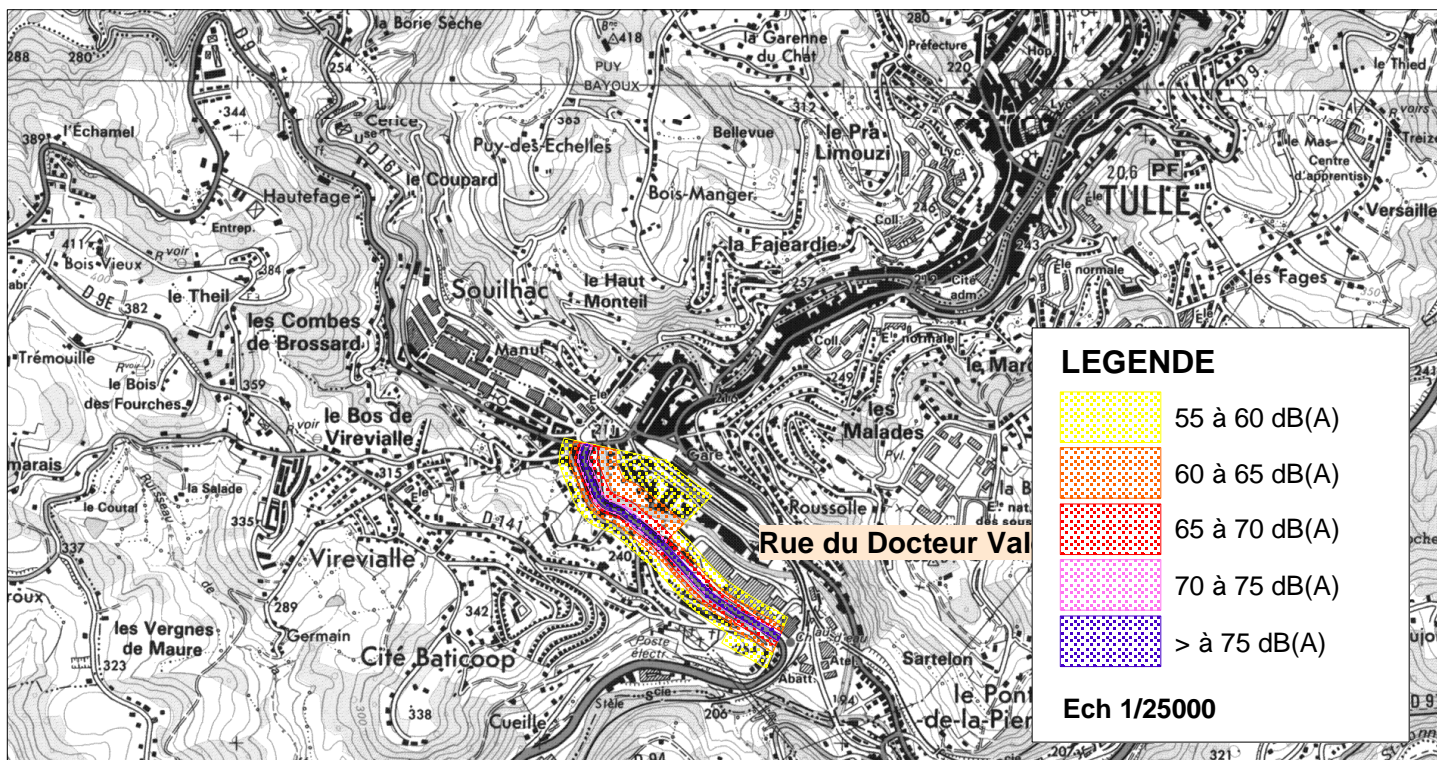

Indicateur Lden (Level day - evening - night : niveau sonore pondéré / 24 heures)
Base trafic 2006.

Sources : scan 25 IGN - Etude CETE Lyon - LRPC Clermont-Ferrand - (Septembre 2008)

Indicateur Ln : niveau sonore pour la période nocturne 22h - 6h .
Base trafic 2006.

Sources : scan 25 IGN - Etude CETE Lyon - LRPC Clermont-Ferrand - (Septembre 2008)