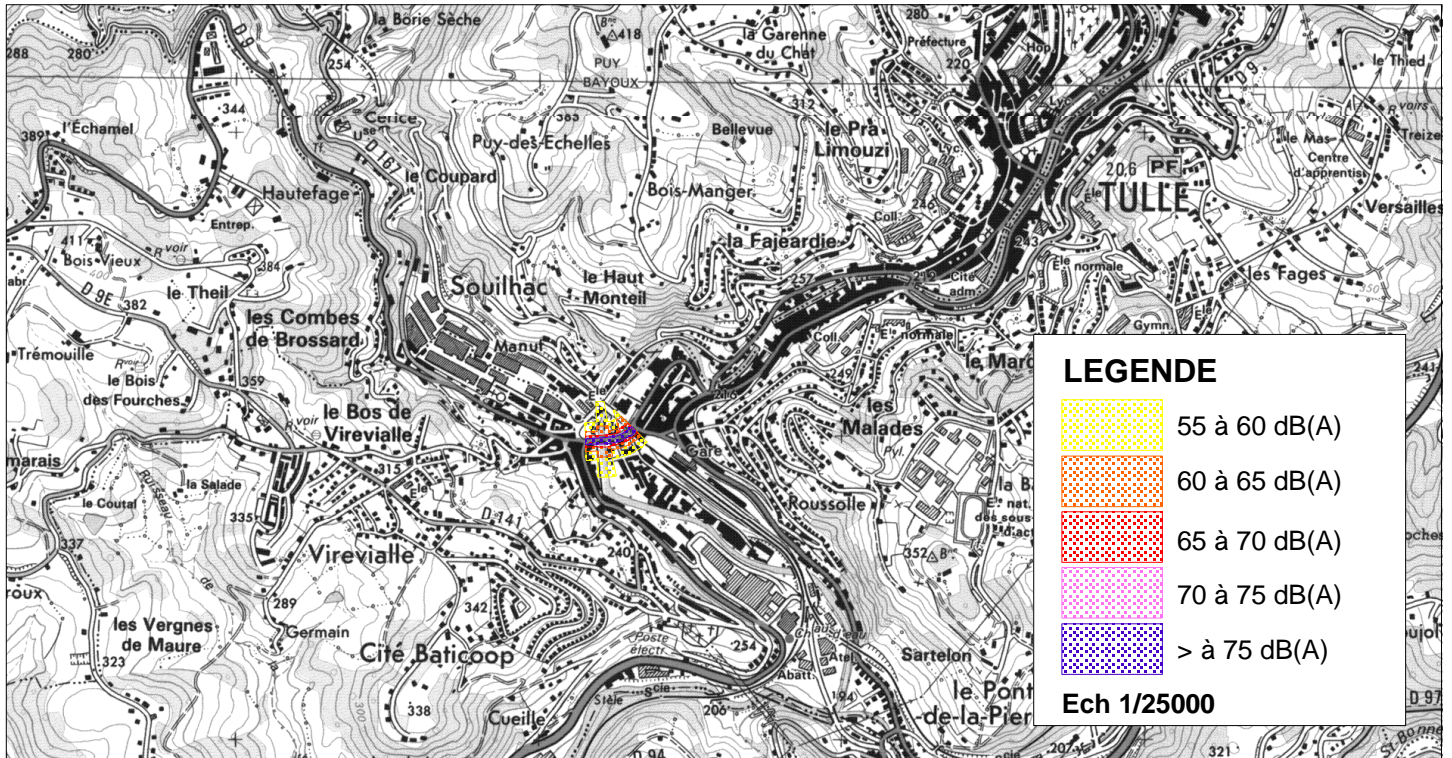

**Indicateur Lden (Level day - evening - night : niveau sonore pondéré / 24 heures)**  
**Base trafic 2006.**

Sources : scan 25 IGN - Etude CETE Lyon - LRPC Clermont-Ferrand - (Septembre 2008)

**Indicateur Ln : niveau sonore pour la période nocturne 22h - 6h .**  
**Base trafic 2006.**

Sources : scan 25 IGN - Etude CETE Lyon - LRPC Clermont-Ferrand - (Septembre 2008)