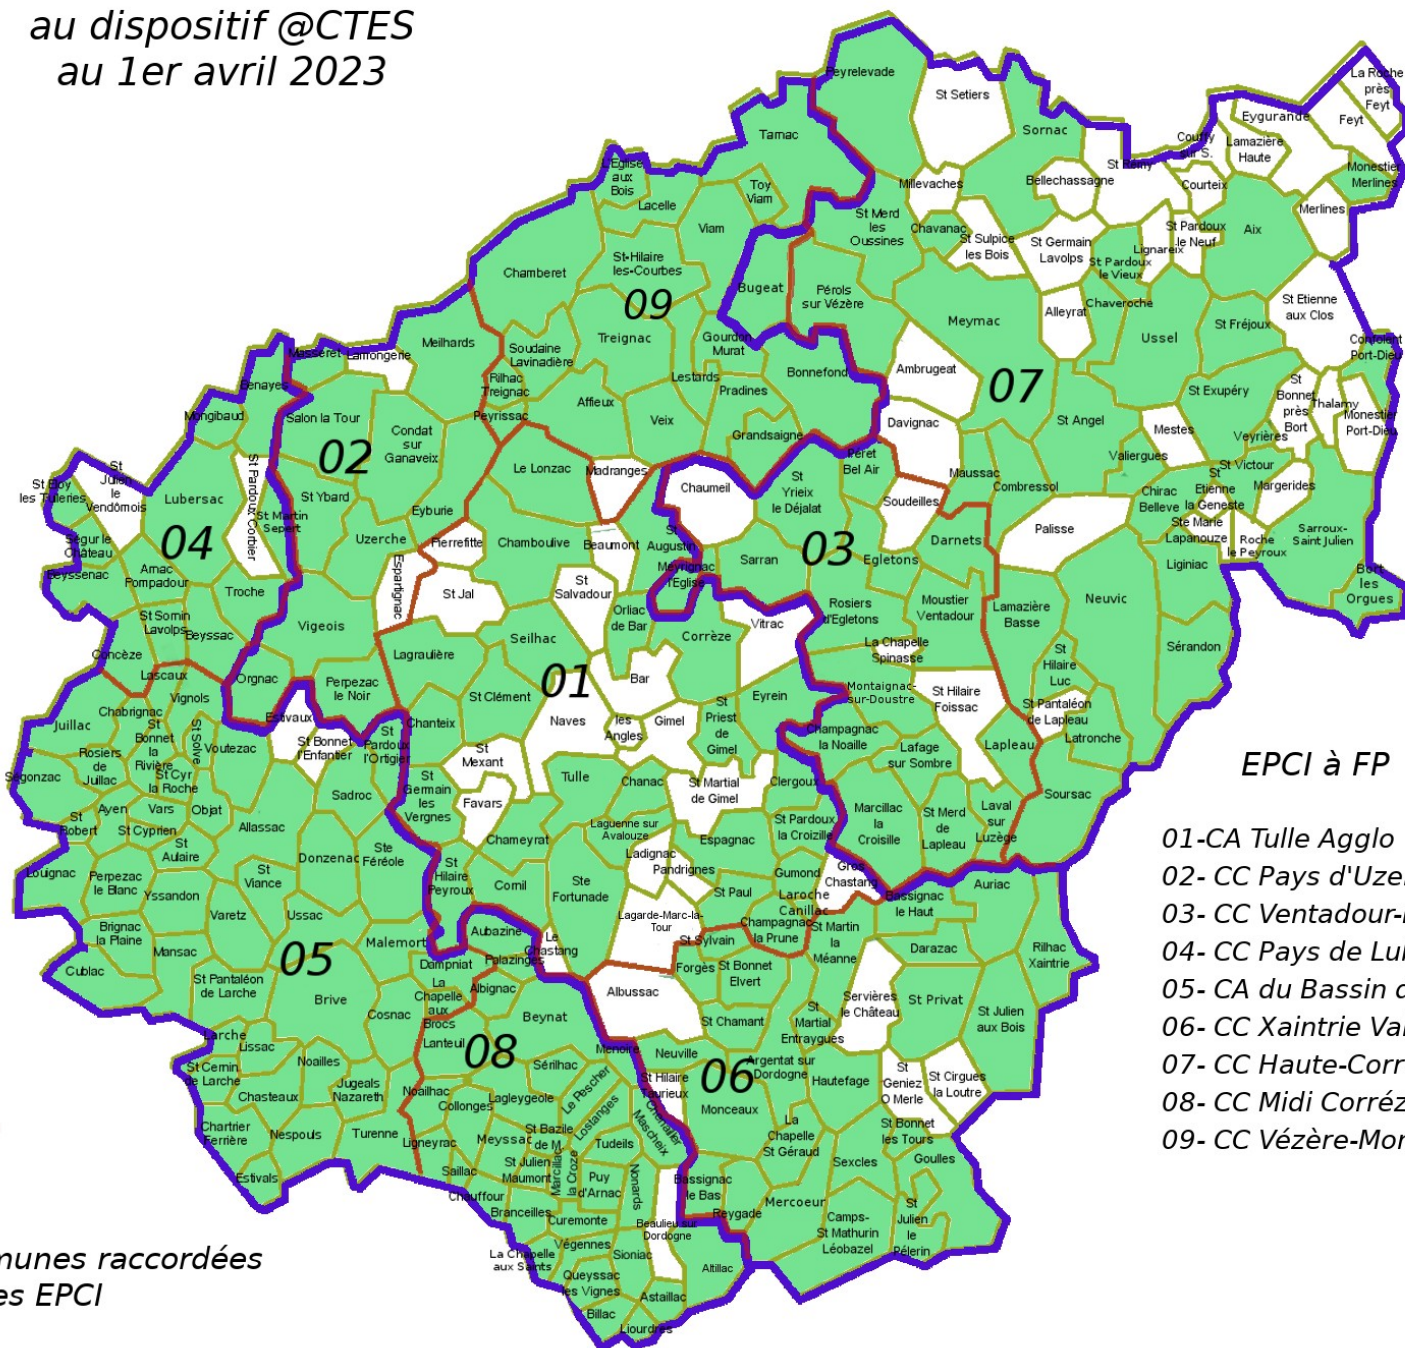

Carte des communes raccordées
au dispositif @CTES
au 1er avril 2023

EPCI à FP

- 01-CA Tulle Agglo
- 02- CC Pays d'Uzerche.
- 03- CC Ventadour-Egletons-Monédières .
- 04- CC Pays de Lubersac-Pompadour .
- 05- CA du Bassin de Brive
- 06- CC Xaintrie Val'Dordogne
- 07- CC Haute-Corrèze Communauté
- 08- CC Midi Corrézien
- 09- CC Vézère-Monédières-Millesources.

● Communes raccordées
— Limites EPCI